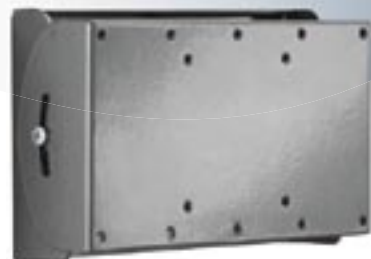

SOPORTE UNIFIX PARA PANTALLAS DE 32"

Ref. original: ICSPTM1T
Color: Titanio
Peso máx.: 20,5kg

Ref. : **#V25655**