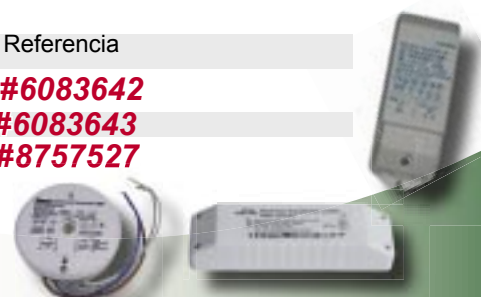

Potencia	Largo	Referencia
20W	42mm	#6083626
35W	42mm	#6083627
50W	42mm	#6083628
75W	42mm	#6083629

LÁMPARAS HALÓGENAS G4 Bi-Pin 12V

- Duración de vida: 2000h
- Blister x1 ud

Potencia	Largo	Referencia
5W	30mm	#6083570
10W	30mm	#6083571
20W	30mm	#6083572

LÁMPARAS HALÓGENAS G4 Bi-Pin 12V

- Duración de vida: 2000h
- Blister x6 uds

Potencia	Largo	Referencia
5W	30mm	#6083623
10W	30mm	#6083624
20W	30mm	#6083625

LÁMPARAS HALÓGENAS G9 casquillo claro 230V

- Duración de vida: 2000h
- Blister x1 ud

Potencia	Referencia
25W	#6083665
40W	#6083666
60W	#6083667
75W	#6083668

LÁMPARAS HALÓGENAS G9 casquillo mate 230V

- Duración de vida: 2000h
- Blister x1 ud

Potencia	Referencia
25W	#6083669
40W	#6083670
60W	#6083671
75W	#6083672

LÁMPARAS GX 5,3 dicroicas cerradas 12V

- Duración de vida: 2000h
- Blister x1 ud

Potencia	Ø	Áng. difusión	Referencia
20W	50mm	36°	#6083583
20W	50mm	12°	#6083584
35W	50mm	36°	#6083585
35W	50mm	12°	#6083586
50W	50mm	36°	#6083587

LÁMPARAS HALÓGENAS GU10 230V

- Duración de vida: 2000h
- Blister x1 ud

Potencia	Ø	Áng. difusión	Referencia
35W	50mm	36°	#6083596
50W	50mm	36°	# 6083597
75W	50mm	36°	# 6083598

LÁMPARAS HALÓGENAS G4 12V

- Duración de vida: 2000h
- Blister x3 uds

Potencia	Ø	Áng. difusión	Referencia
20W	35mm	36°	#6083618
35W	35mm	36°	#6083619

TRANSFORMADORES 12V

para lámparas halógenas

- 220-240VAC/50Hz

Potencia	Referencia
20-60W	#6083642
20-105W	#6083643
20-200W	#8757527