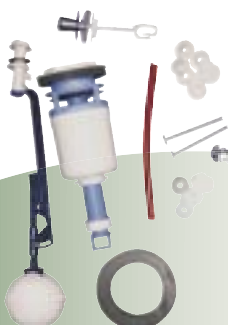

DESCARGADOR DE AGUA

Kit completo descargador de agua
Para cisterna WC.

Ref. : **#2483177**