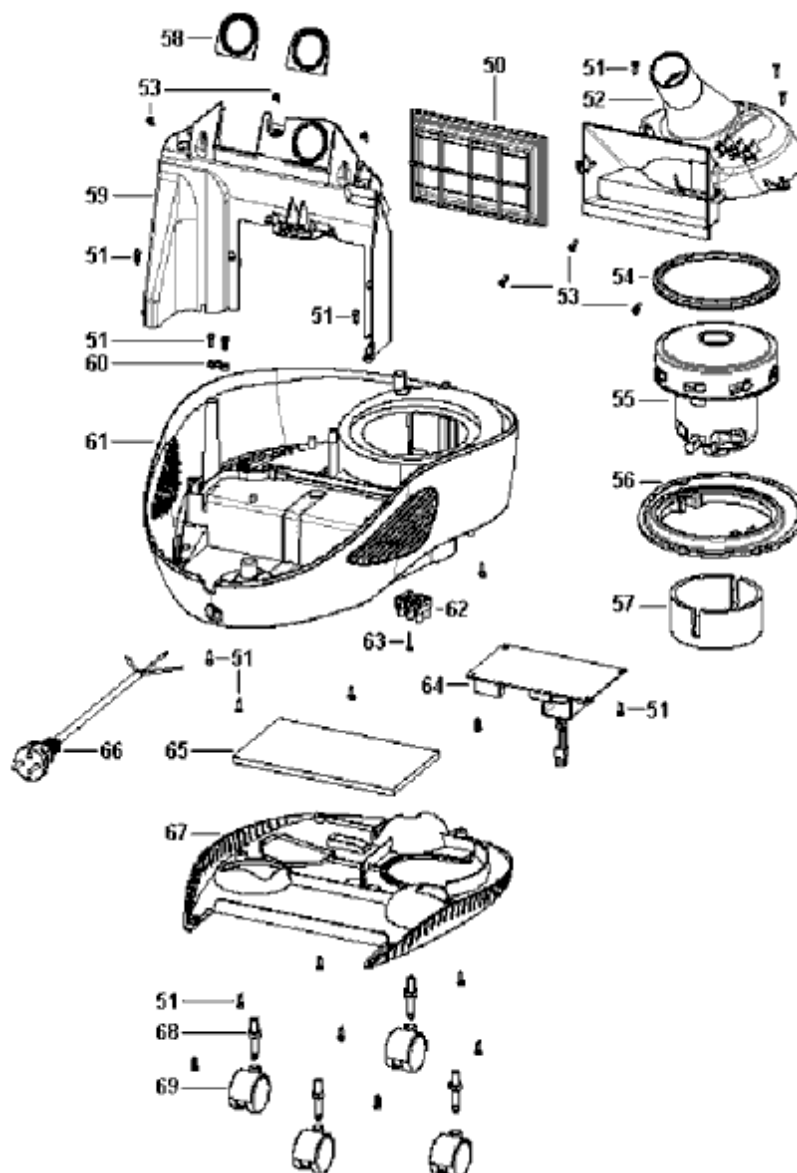

Polti
PVEU0014 (PVEU014b) - VAPORETTO LECOASPIRA VT700
Niveau de zoom : 2

PVEU0014 (PVEU014a) - **PVEU0014 (PVEU014b)** - PVEU0014 (PVEU014c) - PVEU0014 (PVEU014d)
- PVEU0014 (PVEU014e) - PVEU0014 (PVEU014e2) - PVEU0014 (SLDB1541b) - PVEU0014 (SLDB1541c)

PVEU0014 (PVEU014a) - **PVEU0014 (PVEU014b)** - PVEU0014 (PVEU014c) - PVEU0014 (PVEU014d)
- PVEU0014 (PVEU014e) - PVEU0014 (PVEU014e2) - PVEU0014 (SLDB1541b) - PVEU0014 (SLDB1541c)