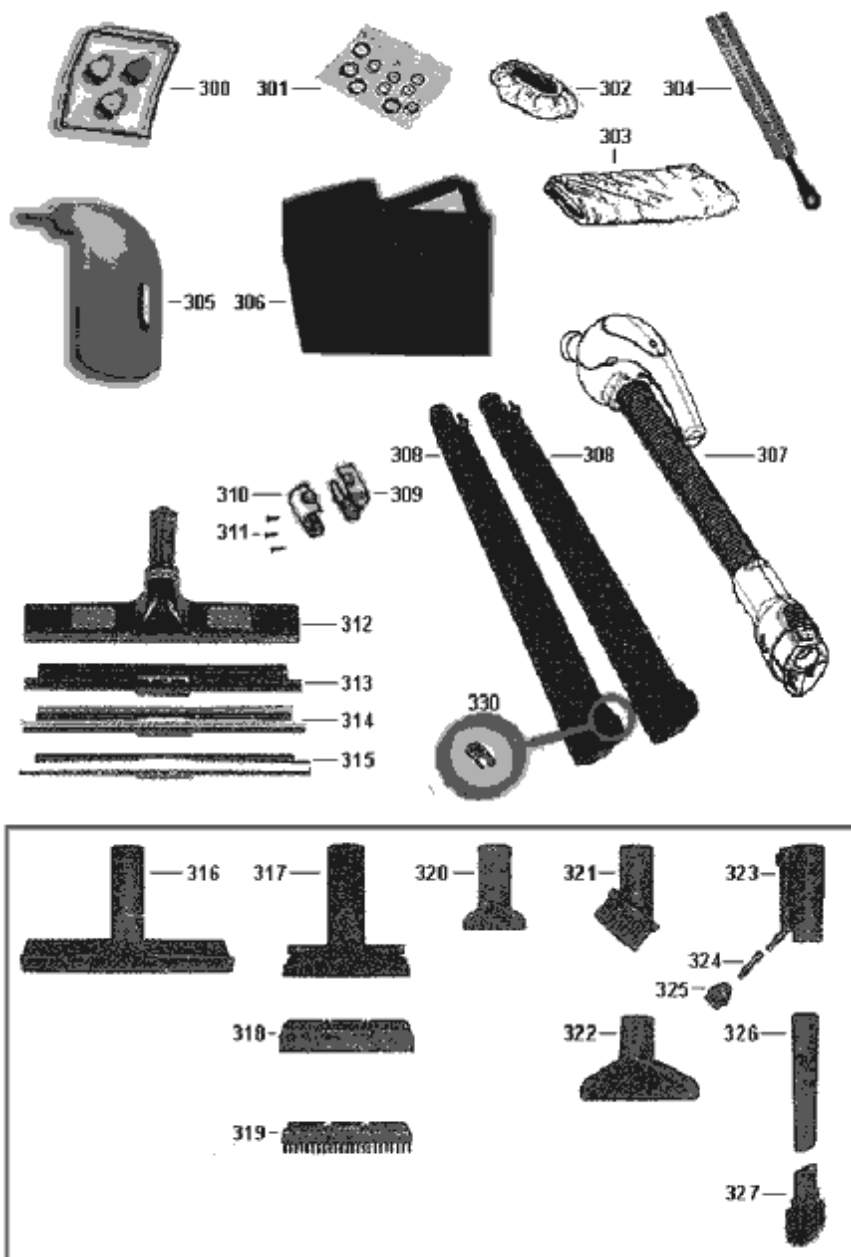

Polti

PVEU0014 (PVEU014e) - VAPORETTO LECOASPIRA VT700

Niveau de zoom : 2

1. PVEU0014 (PVEU014a) - PVEU0014 (PVEU014b) - PVEU0014 (PVEU014c) - PVEU0014 (PVEU014d)
   - **PVEU0014 (PVEU014e)** - PVEU0014 (PVEU014e2) - PVEU0014 (SLDB1541b) - PVEU0014 (SLDB1541c)

1. PVEU0014 (PVEU014a) - PVEU0014 (PVEU014b) - PVEU0014 (PVEU014c) - PVEU0014 (PVEU014d)
   - **PVEU0014 (PVEU014e)** - PVEU0014 (PVEU014e2) - PVEU0014 (SLDB1541b) - PVEU0014 (SLDB1541c)