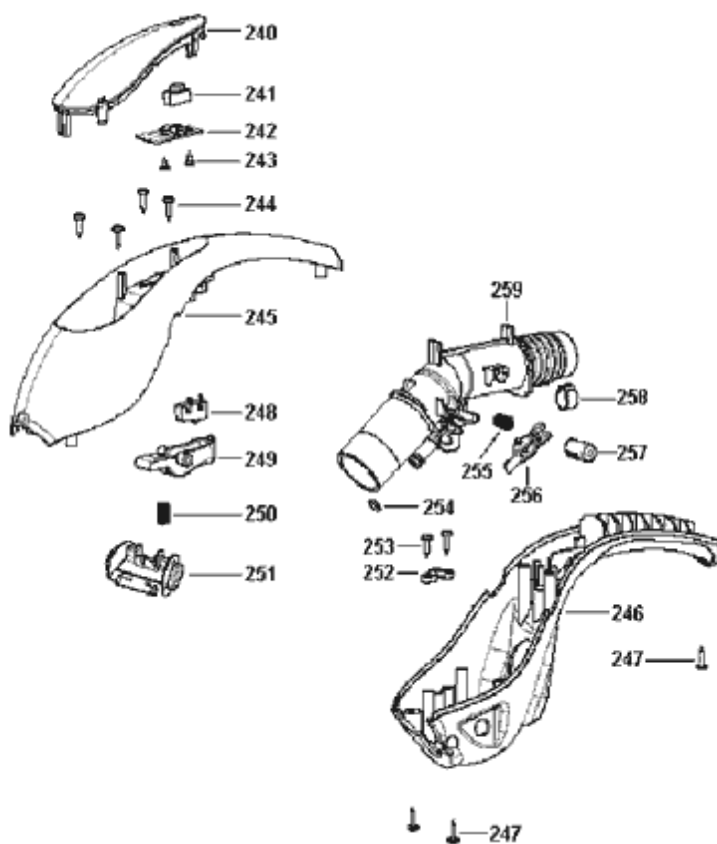

Polti

PVEU0014 (SLDB1541c) - VAPORETTO LECOASPIRA VT700

Niveau de zoom : 2

1. PVEU0014 (PVEU014a) - PVEU0014 (PVEU014b) - PVEU0014 (PVEU014c) - PVEU0014 (PVEU014d)
   - PVEU0014 (PVEU014e) - PVEU0014 (PVEU014e2) - PVEU0014 (SLDB1541b) - **PVEU0014 (SLDB1541c)**

1. PVEU0014 (PVEU014a) - PVEU0014 (PVEU014b) - PVEU0014 (PVEU014c) - PVEU0014 (PVEU014d)
   - PVEU0014 (PVEU014e) - PVEU0014 (PVEU014e2) - PVEU0014 (SLDB1541b) - **PVEU0014 (SLDB1541c)**