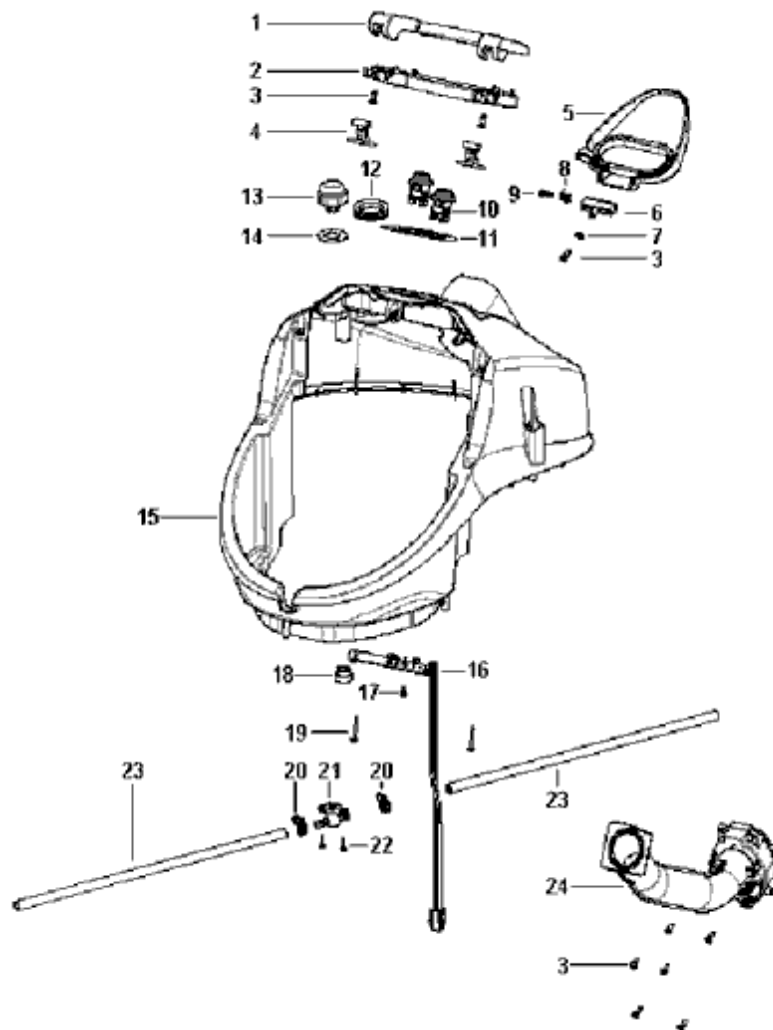

## Polti

**PVEU0014 (PVEU014a) - VAPORETTO LECOASPIRA VT700**

Niveau de zoom : 2

- PVEU0014 (PVEU014a)** - PVEU0014 (PVEU014b) - PVEU0014 (PVEU014c) - PVEU0014 (PVEU014d)  
 - PVEU0014 (PVEU014e) - PVEU0014 (PVEU014e2) - PVEU0014 (SLDB1541b) - PVEU0014 (SLDB1541c)