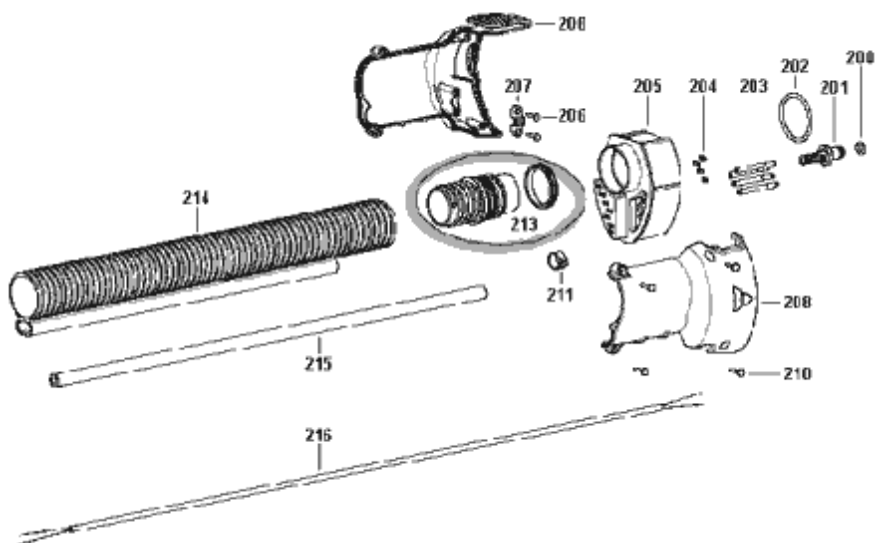

Polti

PVEU0014 (SLDB1541b) - VAPORETTO LECOASPIRA VT700

Niveau de zoom : 2

1. PVEU0014 (PVEU014a) - PVEU0014 (PVEU014b) - PVEU0014 (PVEU014c) - PVEU0014 (PVEU014d)
   - PVEU0014 (PVEU014e) - PVEU0014 (PVEU014e2) - **PVEU0014 (SLDB1541b)** - PVEU0014 (SLDB1541c)

1. PVEU0014 (PVEU014a) - PVEU0014 (PVEU014b) - PVEU0014 (PVEU014c) - PVEU0014 (PVEU014d)
   - PVEU0014 (PVEU014e) - PVEU0014 (PVEU014e2) - **PVEU0014 (SLDB1541b)** - PVEU0014 (SLDB1541c)