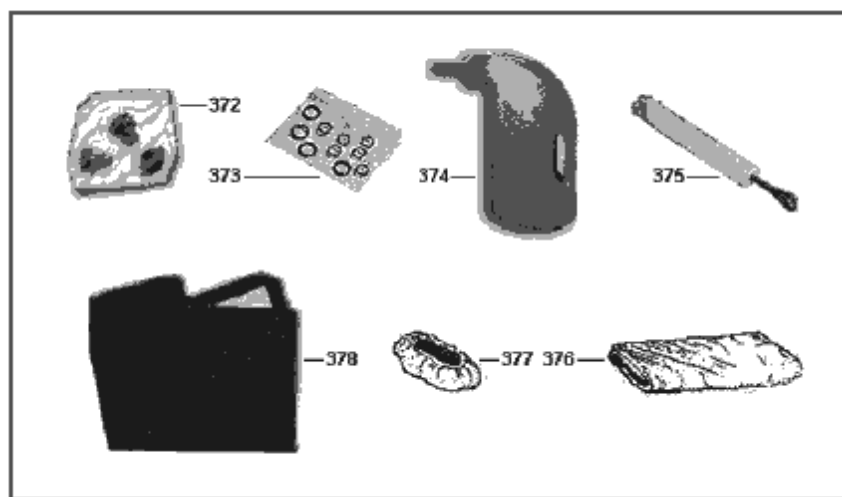

Polti

PVEU0014 (PVEU014e2) - VAPORETTO LECOASPIRA VT700

Niveau de zoom : 2

1. PVEU0014 (PVEU014a) - PVEU0014 (PVEU014b) - PVEU0014 (PVEU014c) - PVEU0014 (PVEU014d)
   - PVEU0014 (PVEU014e) - **PVEU0014 (PVEU014e2)** - PVEU0014 (SLDB1541b) - PVEU0014 (SLDB1541c)

1. PVEU0014 (PVEU014a) - PVEU0014 (PVEU014b) - PVEU0014 (PVEU014c) - PVEU0014 (PVEU014d)
   - PVEU0014 (PVEU014e) - **PVEU0014 (PVEU014e2)** - PVEU0014 (SLDB1541b) - PVEU0014 (SLDB1541c)