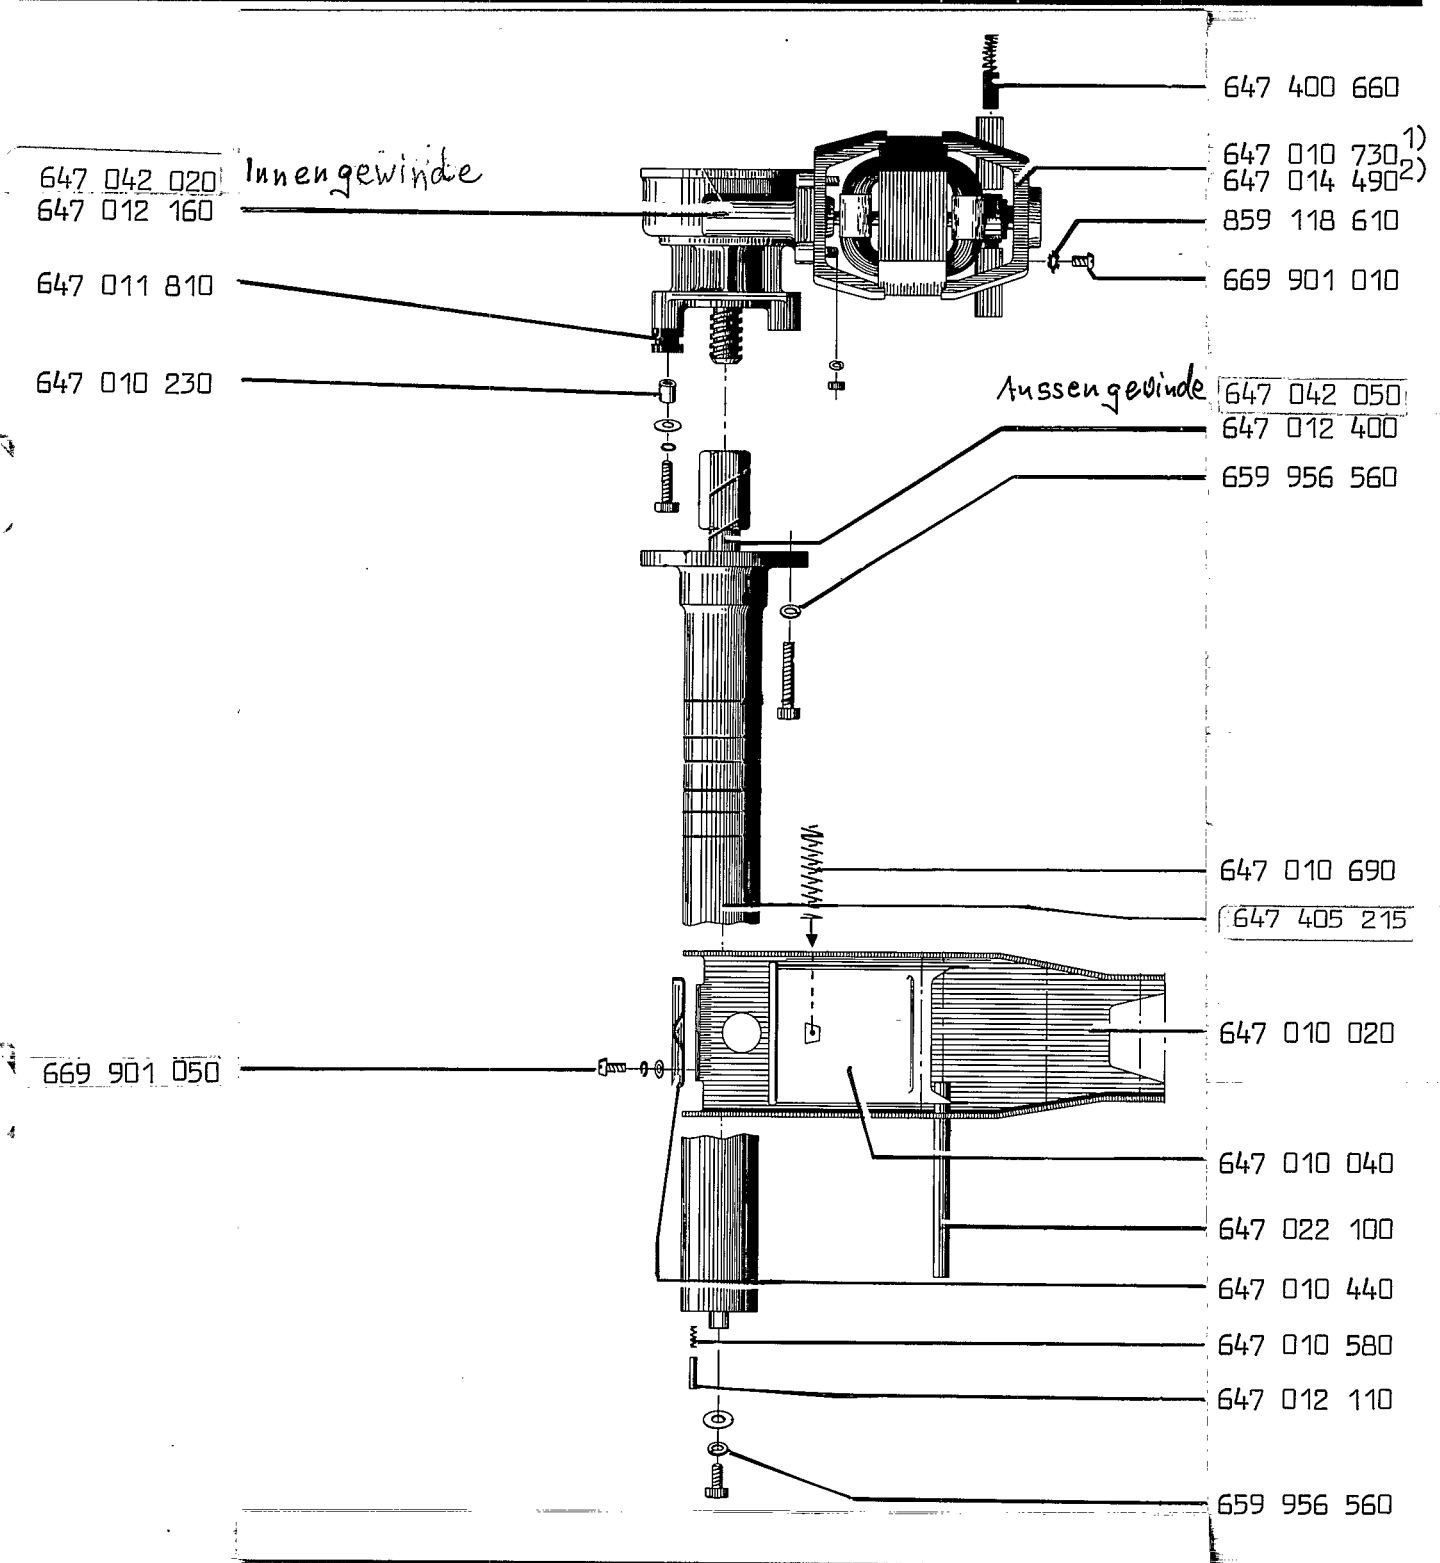

**AEG** Wäschepflegegeräte

290 1410 50

KB 85 electronic  
 KB 85 Drucktasten  
 KB 85 F

E-Nr. 607 410 044<sup>2)</sup>  
 E-Nr. 607 411 044<sup>1)</sup>  
 E-Nr. 607 412 044

1) Drucktasten bei Austausch  
 1 x 647 016 440 + 4 x 837 144 900  
 2) electronic