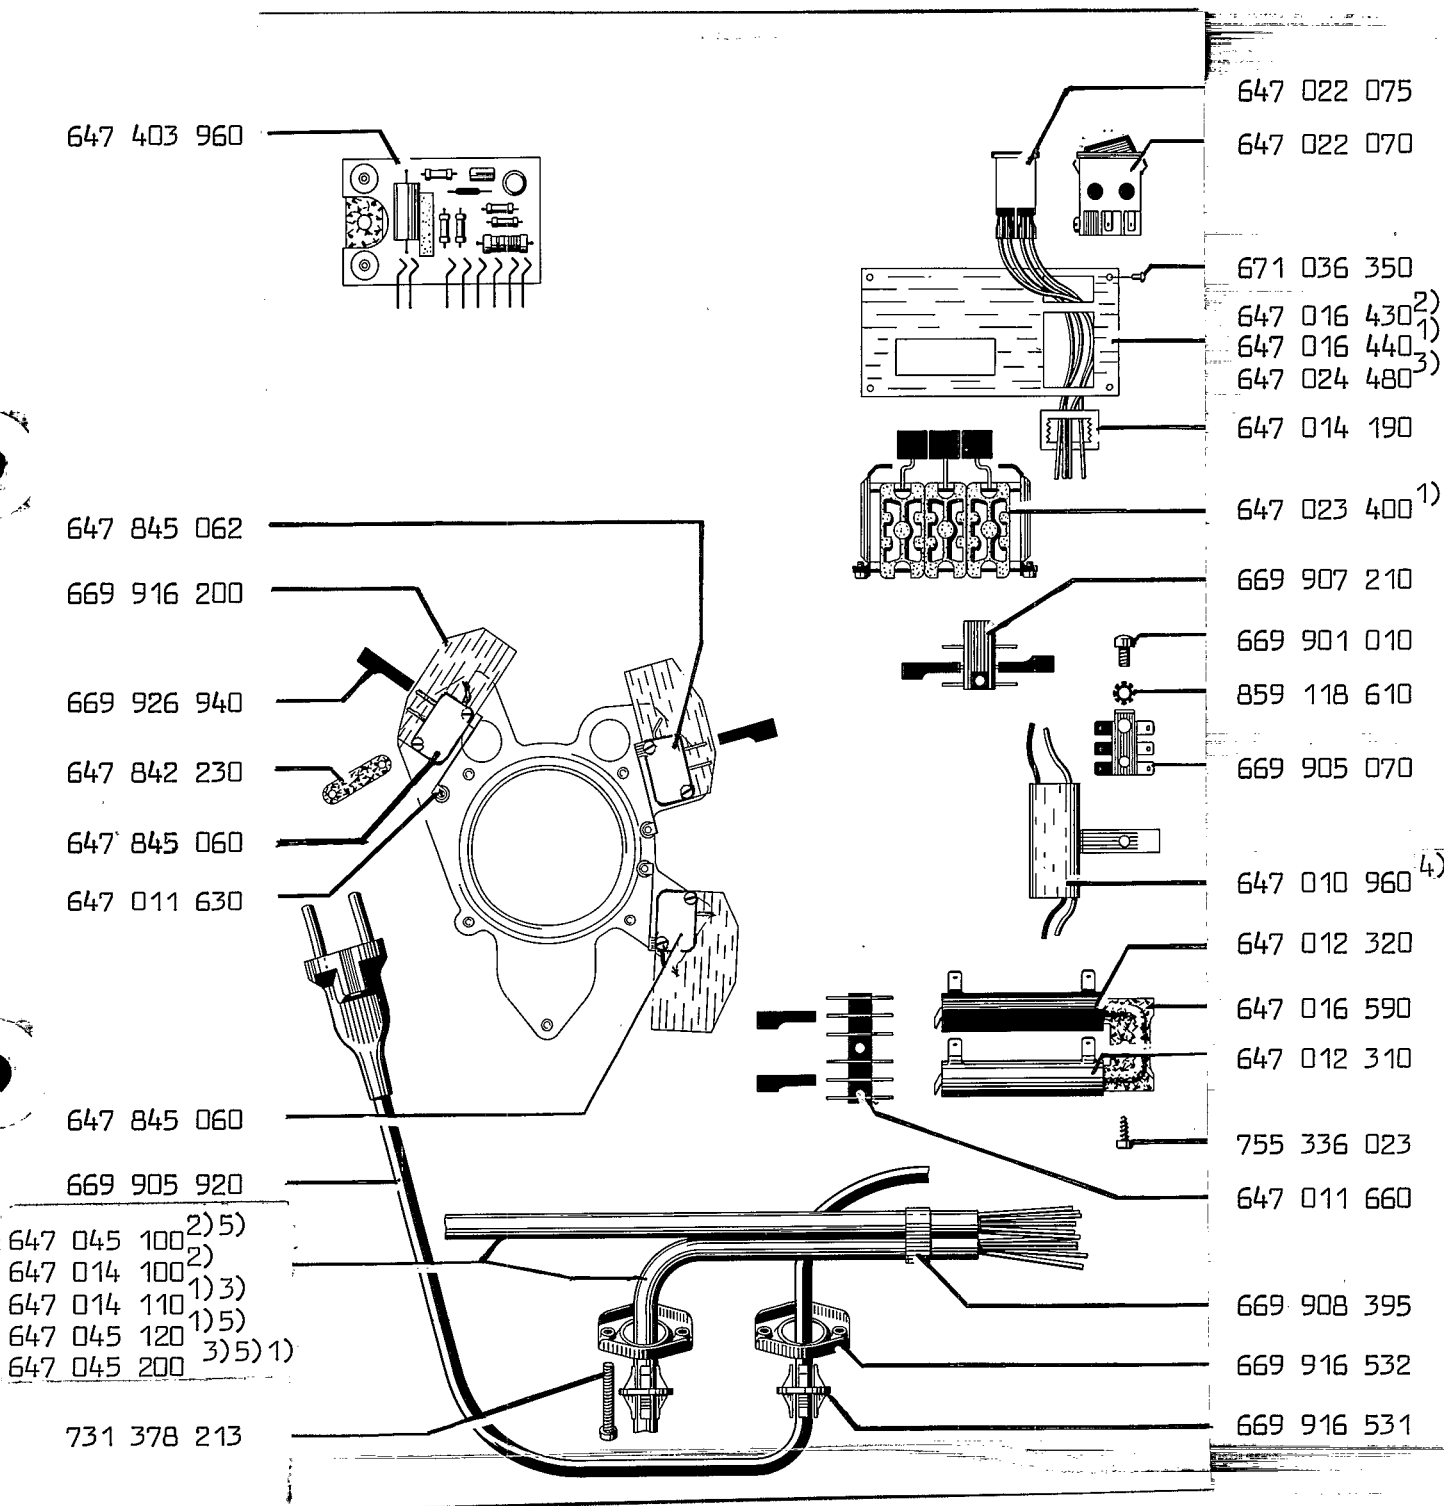

KB 85 electronic  
 KB 85 Drucktasten  
 KB 85 F

E-Nr. 607 410 044  
 E-Nr. 607 411 044  
 E-Nr. 607 412 044

1) Drucktasten bei Austausch + 647 016 440  
 + 4 x 837 144 900

2) Electronic

3) KB 85 F

4) 647 042 110 Entstörfilter im Eingang

5) antiblockier Schaltung ab FNr. 030417 970

647 405 093 Entstörkondensator Eingang  
 647 405 094 Entstördrossel Motor