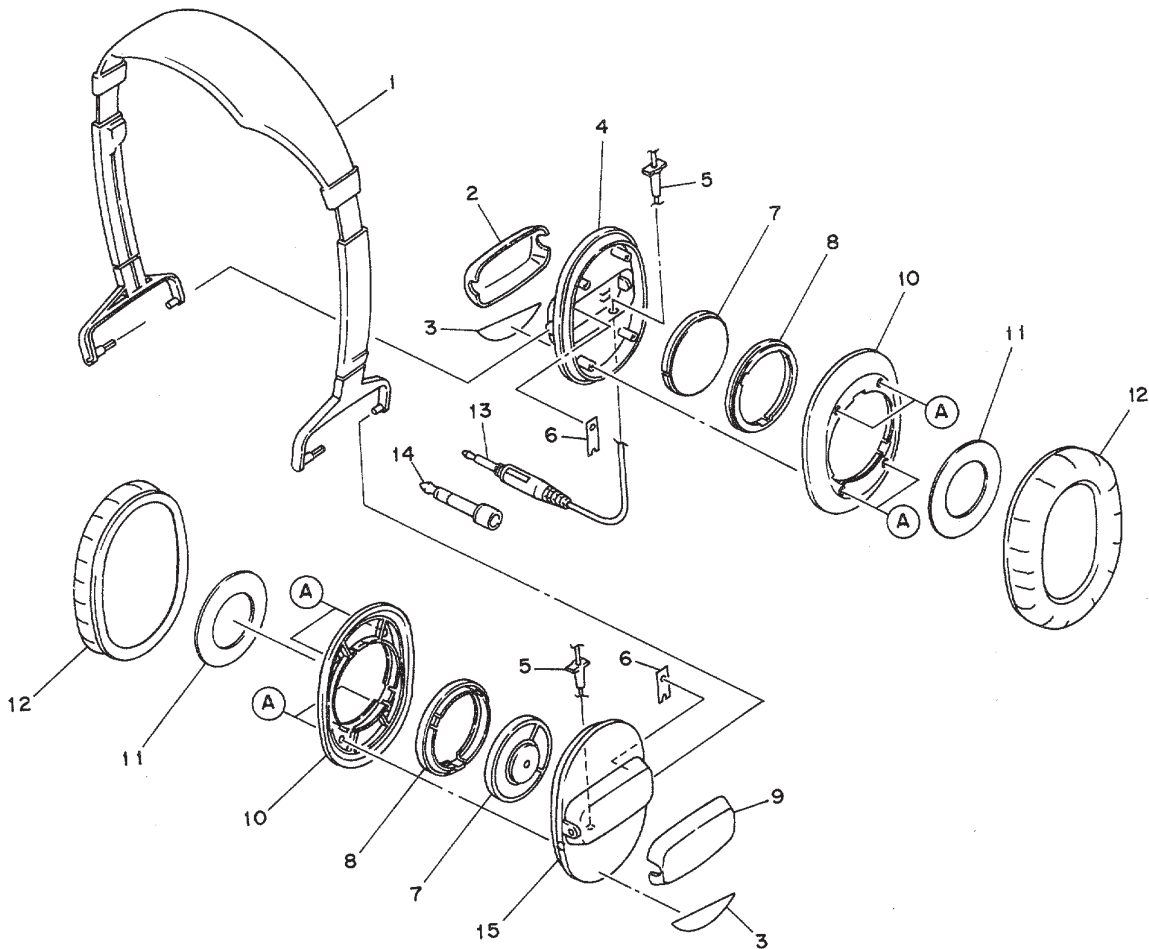

# EXPLODED VIEW (HP-X50,X80)

REF.NO.	PART NO.	DESCRIPTION
A	87-328-034-01	QT+2-5 (B)

## MECHANICAL PARTS LIST

REF. NO.	PART NO.	DESCRIPTION	Q'TY	カンリNO.
1	★86-420-017-010	ヘッドバンド ASSY (X80)	1	2 P
1	★86-421-004-010	ヘッドバンド ASSY (X50)	1	2 M
2	---	キャップ L (X80)	1	
3	---	シートハウジング	2	
4	---	ハウジング L	1	
5	---	スリーブコード	2	
6	---	P スプリングストッパー	2	
7	86-420-603-010	ユニット ASSY (DMU-53) (X80)	2	2 M
7	★86-421-602-010	ドライバーユニット (X50)	2	1 A
8	---	アダプター UNIT (X80)	2	
9	---	キャップR (X80)	1	
10	---	バッフル	2	
11	---	シートバッフル (X80)	2	
12	86-420-012-010	イヤーパー	2	1 E
13	★86-420-601-010	コード ASSY (X80)	1	2 M
13	★86-421-601-010	コード ASSY (X50)	1	2 A
14	★86-343-605-010	プラグアダプタ 6.3φ	1	1 F
15	---	ハウジングR	1	