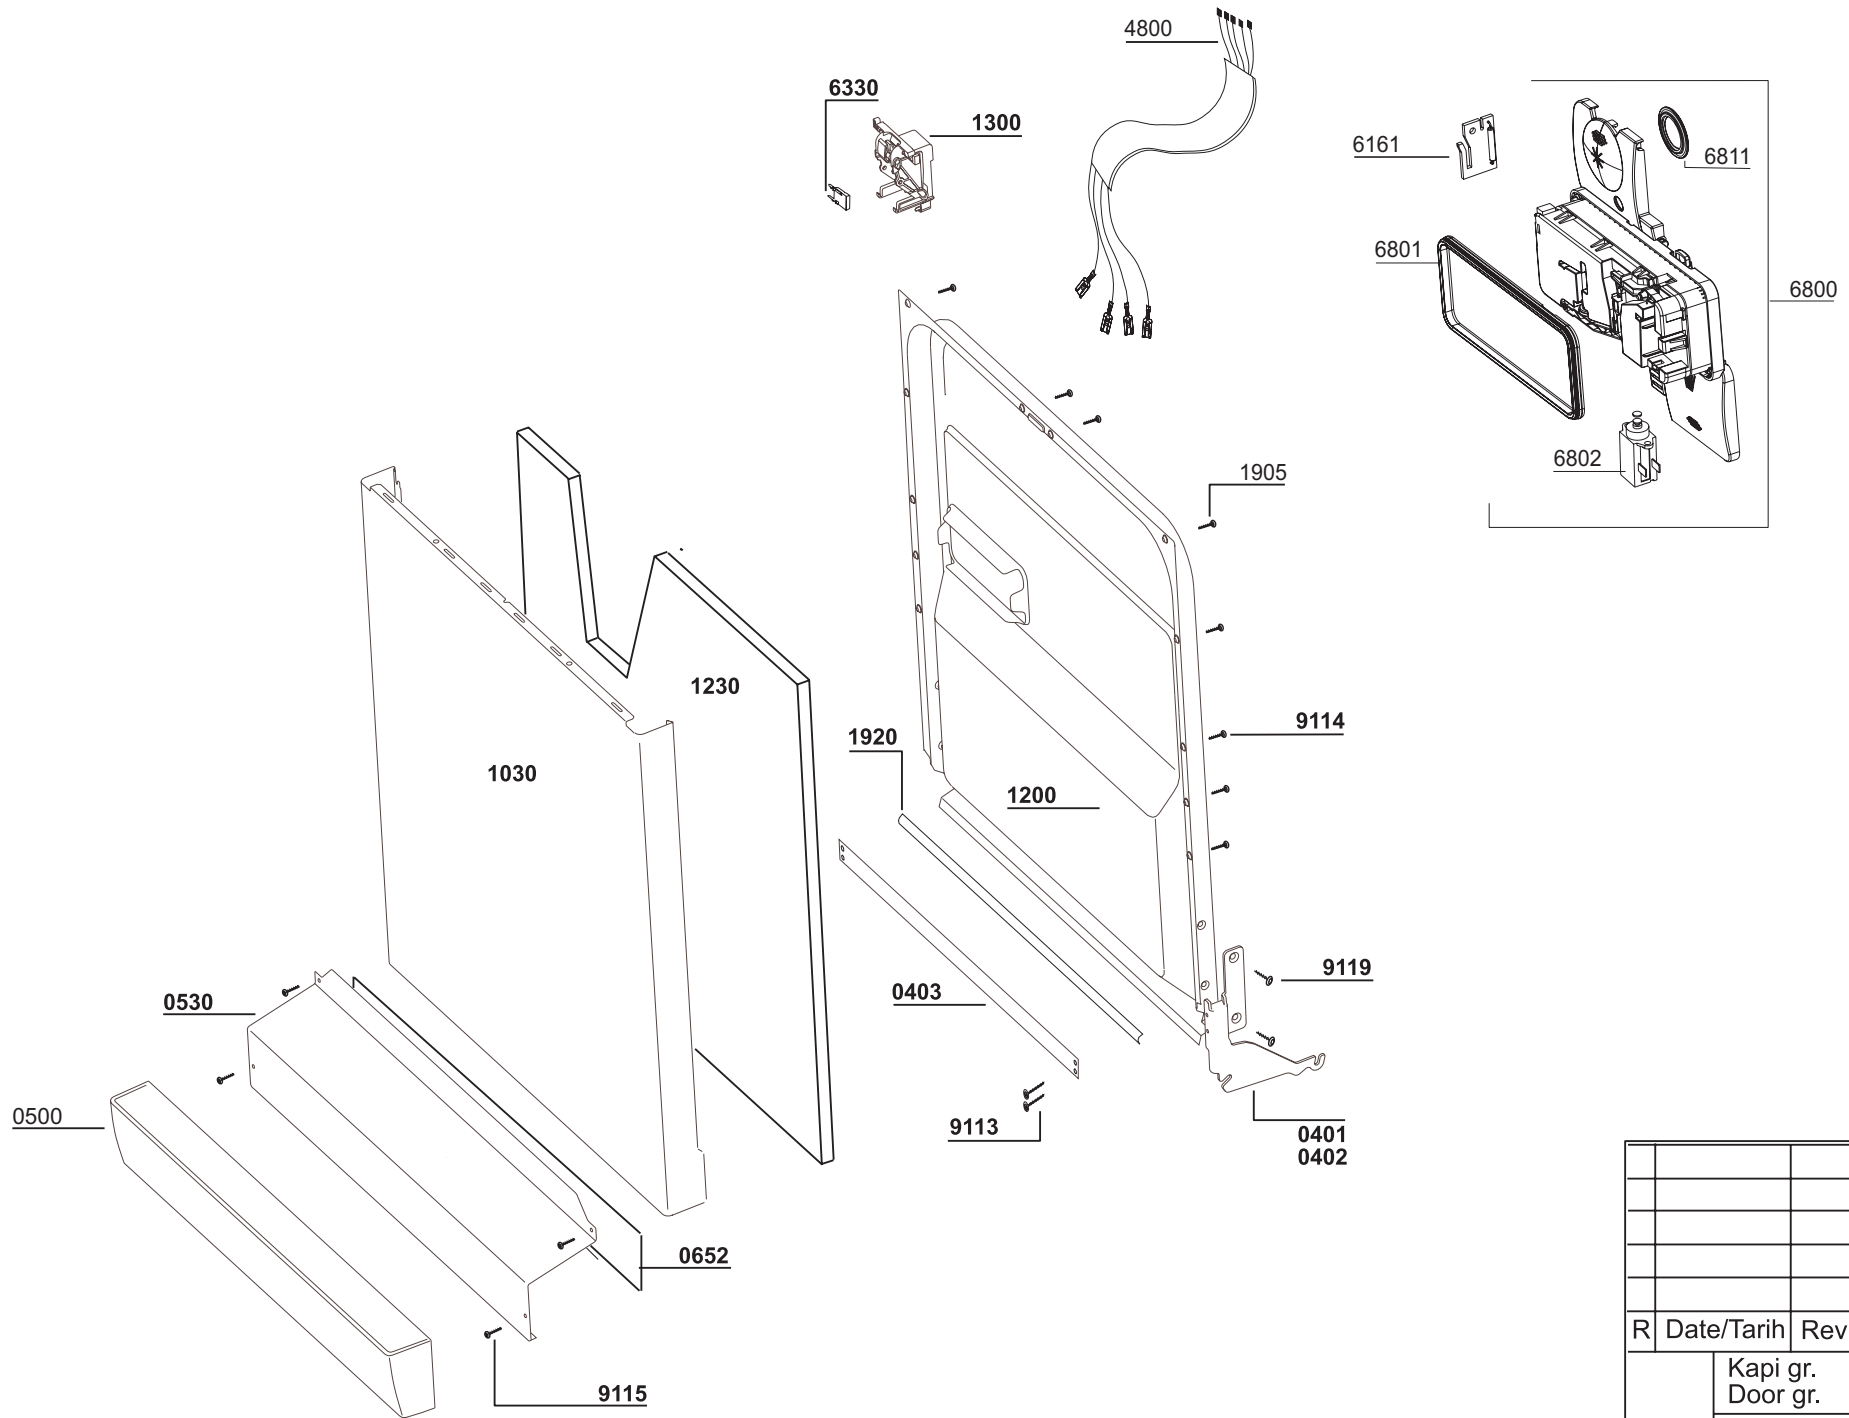

R	Date/Tarih	Rev No		
	Main Body Gövde Grubu			
	20 9000 8057			

R	Date/Tarih	Rev No		
	Kapi gr. Door gr.			
	20 9983 0006			

R	Date/Tarih	Rev No		
	Main Body Gövde Grubu			
	20 9984 8185			