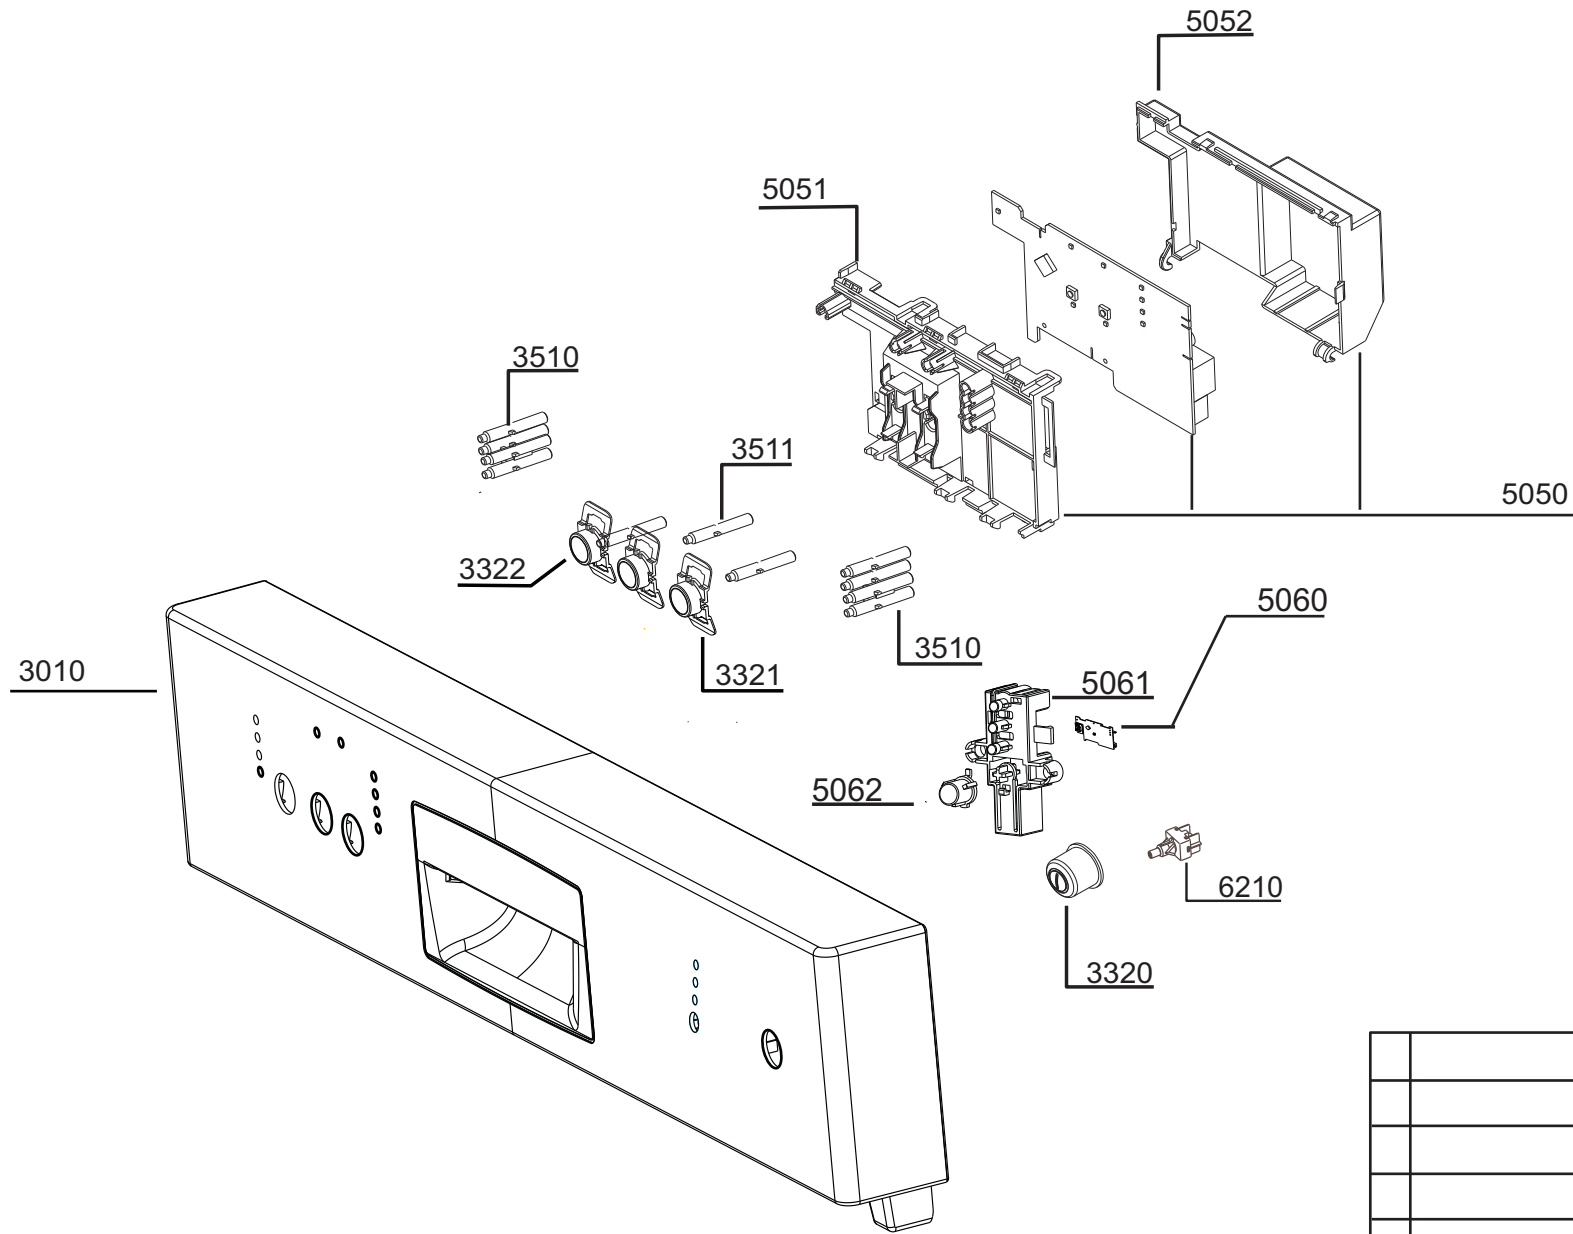

R	Date/Tarih	Rev No		
	Main Body Gövde Grubu			
	20 9000 8057			

R	Date/Tarih	Rev No		
	Kapi gr. Door gr.			
	20 9983 0006			

R	Date/Tarih	Rev No		
	Main Body Gövde Grubu			
	20 9984 8185			