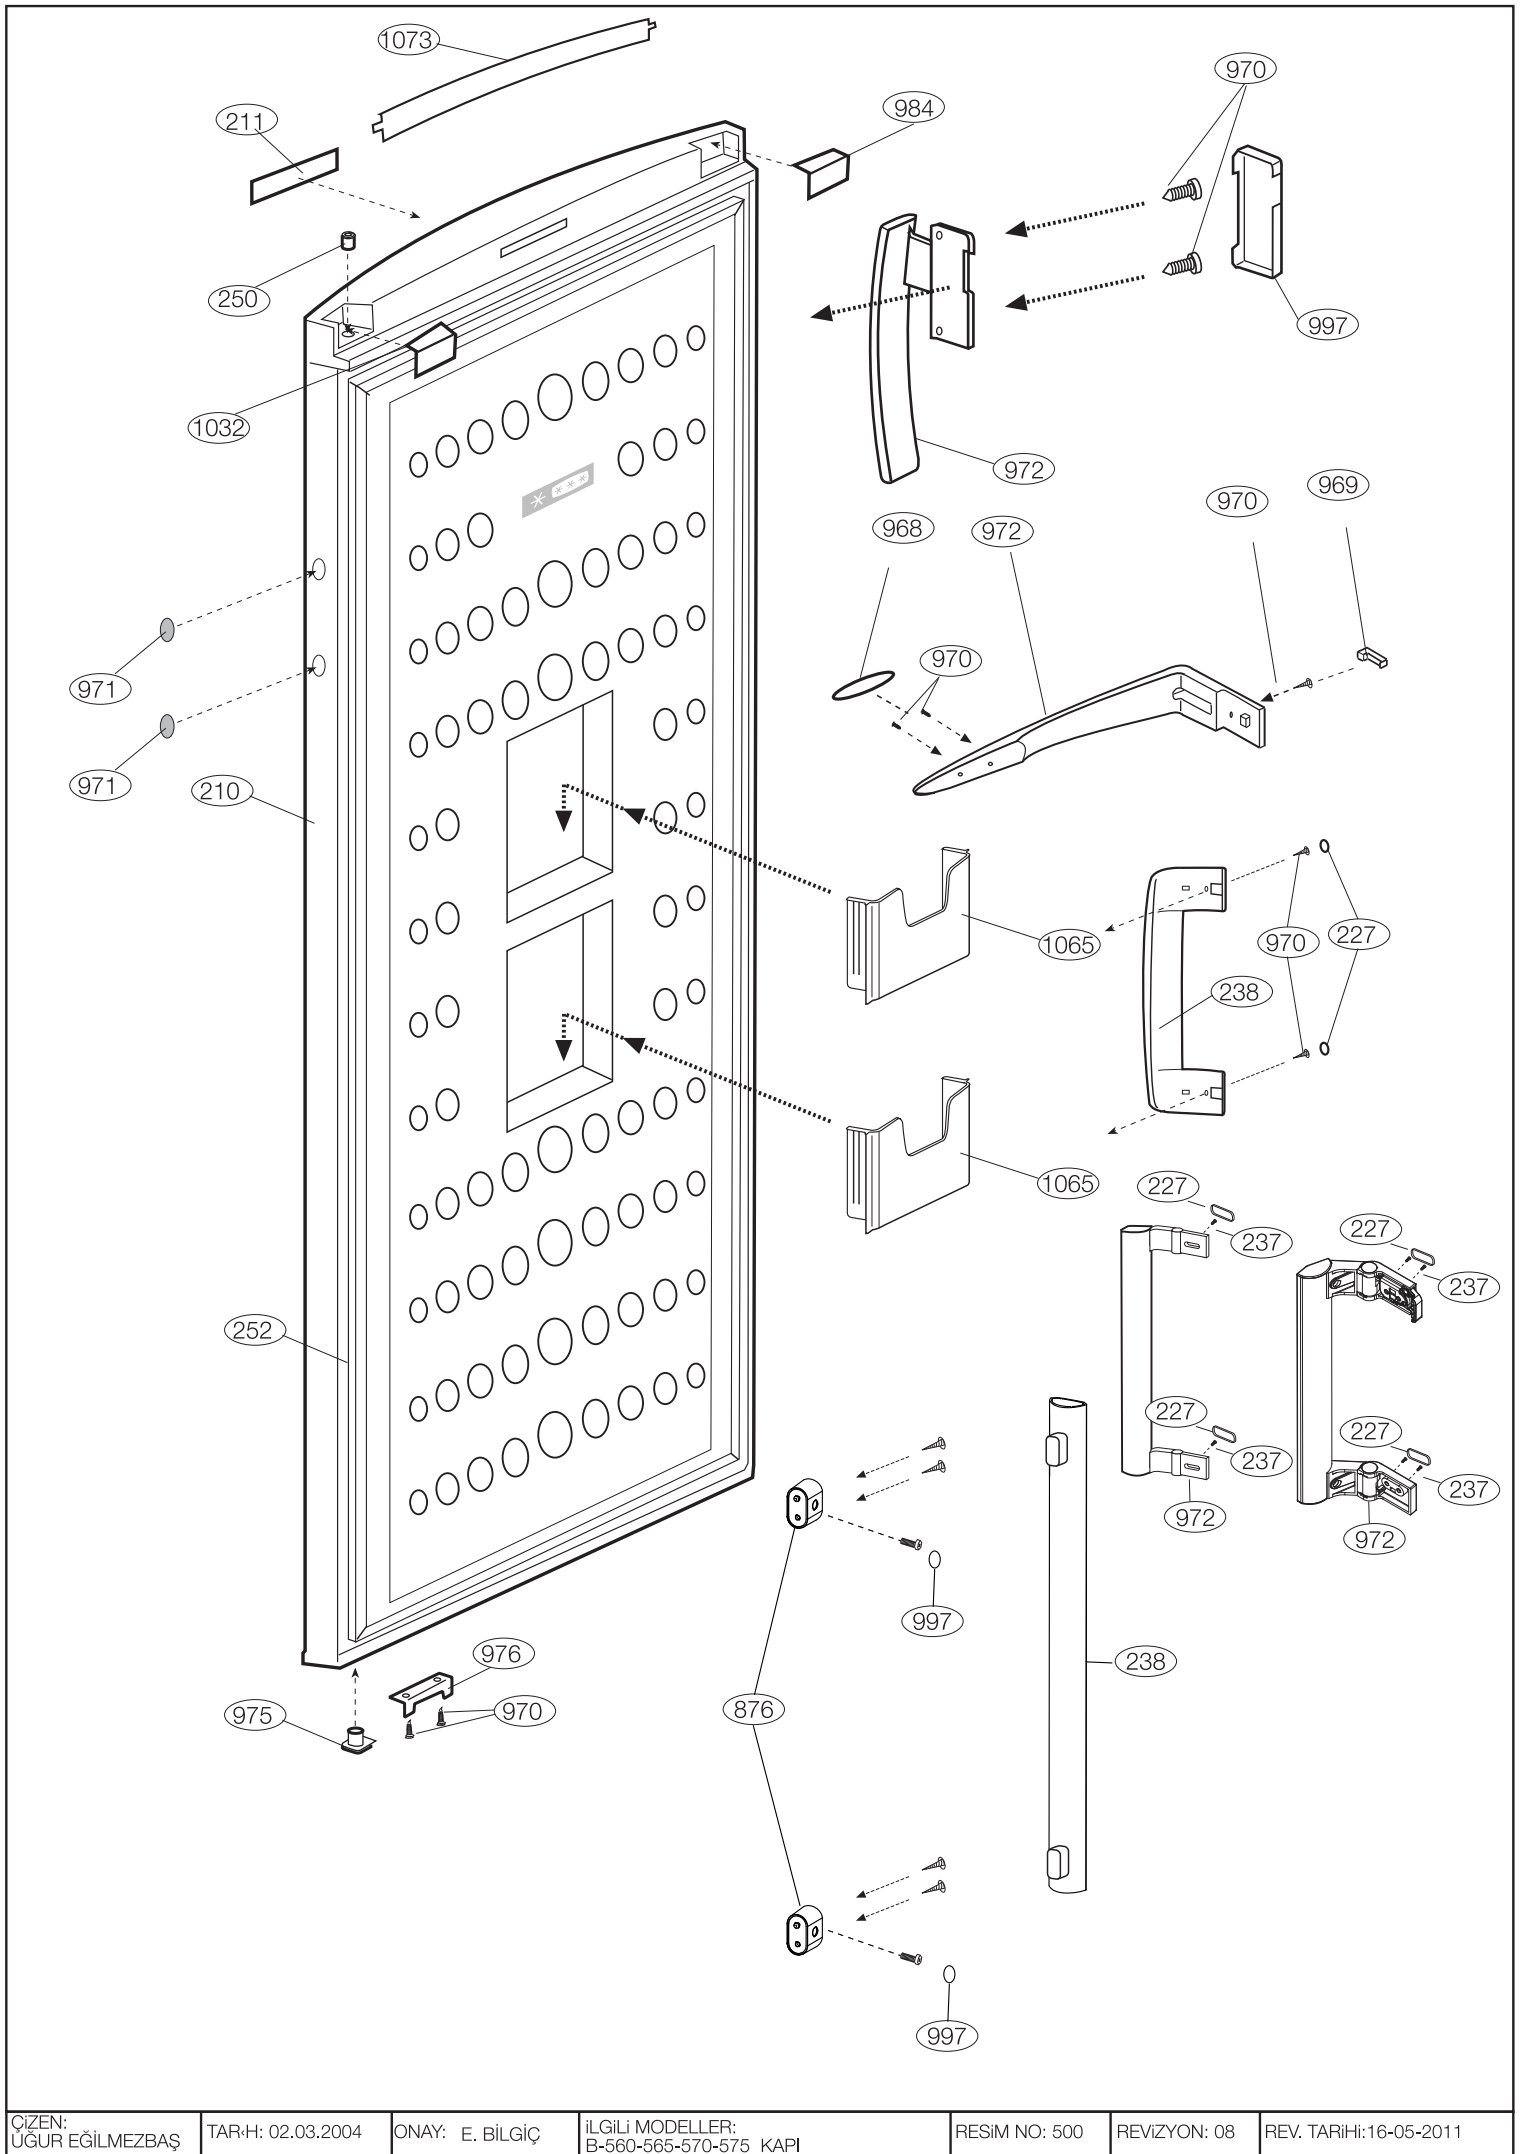

ÇİZEN : UĞUR EĞİLMEZBAŞ	ONAY : ALPER MİRZA	RESİM NO : 497	REVİZYON : 20
TARİH : 02 - 03 - 2004	İLGİLİ MODELLER : B-550/B-555 B-560/B-565/B-570/B-575 İÇ AKSESUARLAR		REV. TARİHİ : 17.07.2013

NOTLAR: Resimde belirtilenler ürününüzde birebir uyum içinde olmayabilir. Satın aldığınız üründe bu parçalar yoksa bu parçalar başka ürünler içindir.

NOTES: Figures that take place in this instruction manual are schematic and may not correspond exactly with your product. If the subject parts are not included in the product you have purchased, then it is valid for other models.