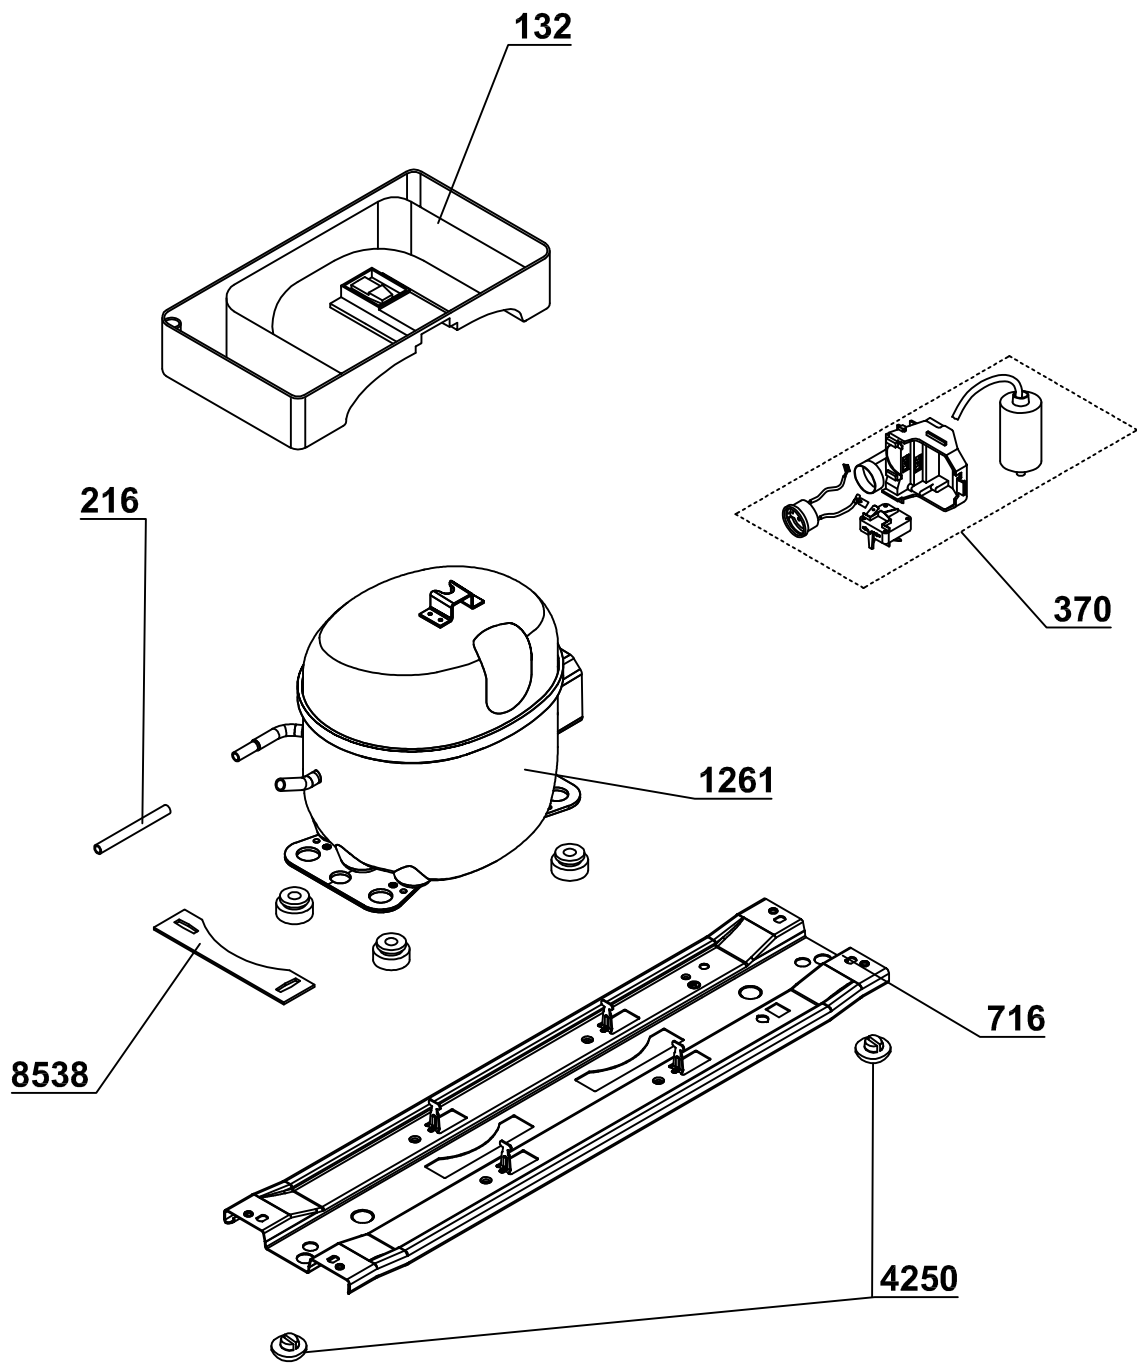

Product code:
7503120124

Model:
DOUBLE DOOR REFRIGERATOR D5240-HC

Appendix:
4

RA 1441 ANSONIC

Revision: 00

Ionela Enculescu - PDD

28.07.2011

Product code:
7503120124

Model:
DOUBLE DOOR REFRIGERATOR D5240-HC

Appendix:
5

RA 1441 ANSONIC

Revision: 00

Ionela Enculescu - PDD

28.07.2011

Product code:
7503120124

Model:
DOUBLE DOOR REFRIGERATOR D5240-HC

Appendix:
5

RA 1441 ANSONIC

Revision: 00

Ionela Enculescu - PDD

28.07.2011

Product code:
7503120124

Model:
DOUBLE DOOR REFRIGERATOR D5240-HC

Appendix:
1

RA 1441 ANSONIC

Revision: 00

Ionela Enculescu - PDD

28.07.2011

**FREEZER
COMPARTMENT**

**REFRIGERATOR
COMPARTMENT**

<p><i>Product code:</i> 7503120124</p>	<p><i>Model:</i> DOUBLE DOOR REFRIGERATOR D5240-HC</p>	<p><i>Appendix:</i> 3</p>
<p>RA 1441 ANSONIC</p>	<p><i>Revision: 00</i></p>	
<p><i>Ionela Enculescu - PDD</i></p>	<p>28.07.2011</p>	