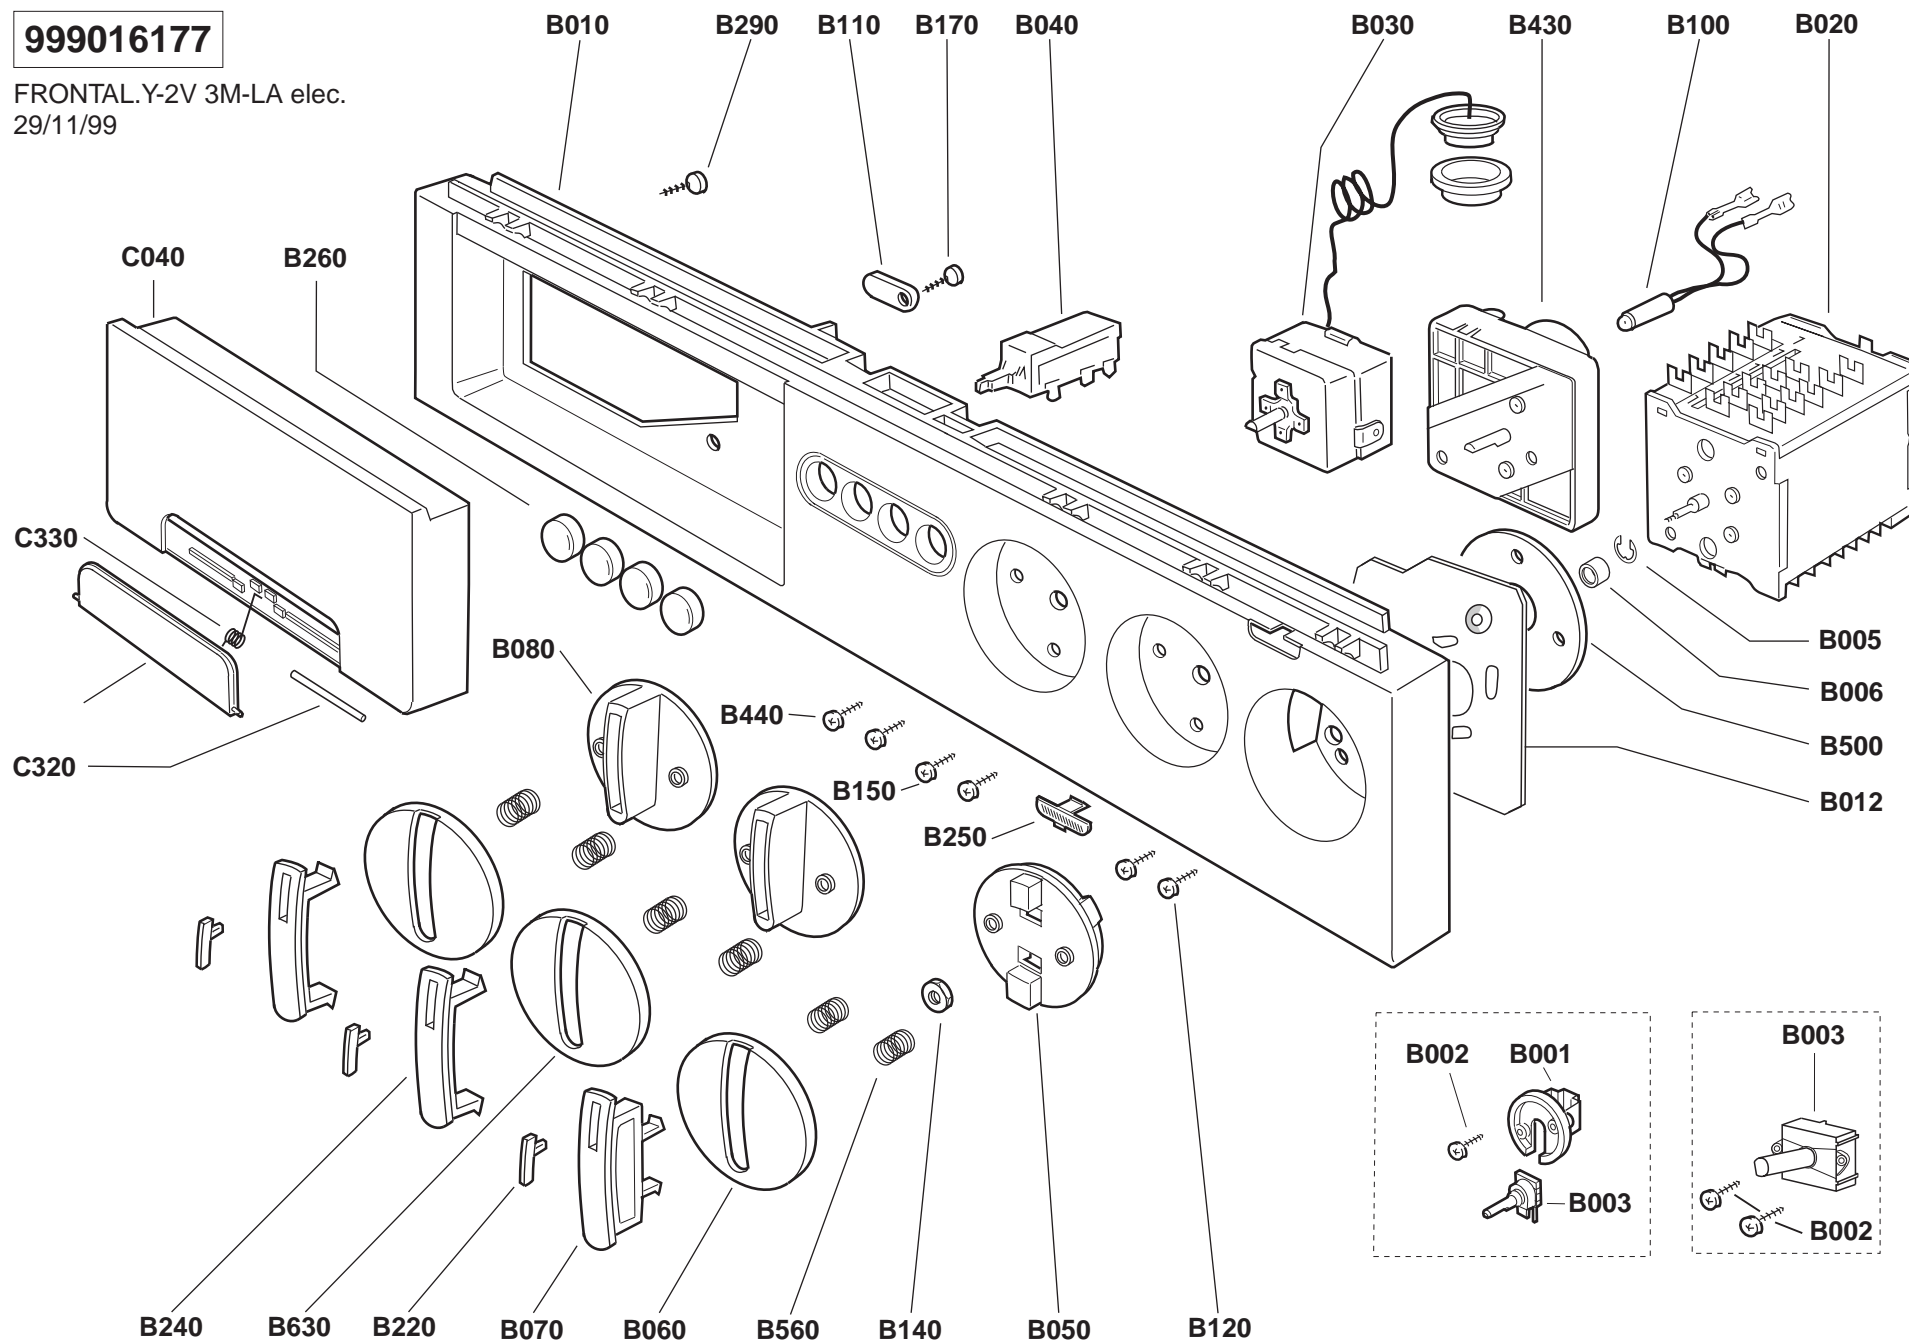

999016106

PANNEL.H/K/O/P/Q/T
07/05/2007

999016177

FRONTAL.Y-2V 3M-LA elec.
29/11/99

999016190

STANDARD CF - LA
09/01/2004

999016195

LBCF - AF - PRECAR
30/10/98

999016214

L.14A
L.15A
L.16
L.19
L.20
L.22

13/03/2003

999016218

LBCF-LBAS
 42lts- 47lts
 28/02/2005

999023108

LBCF-LBAS
VASCA SMALT.
08/06/2007

400 - 600 rpm
version

- G210 → [part]
- G580 → [part]

- G070
 - G340
 - G350
 - G360
- G730

- G005
 - G560
 - G019
 - G570
- Version
with 2
thermostats

999027202

LBCF - STANDARD
21/03/2003

999046500

STANDARD CF - LA
11/12/2006