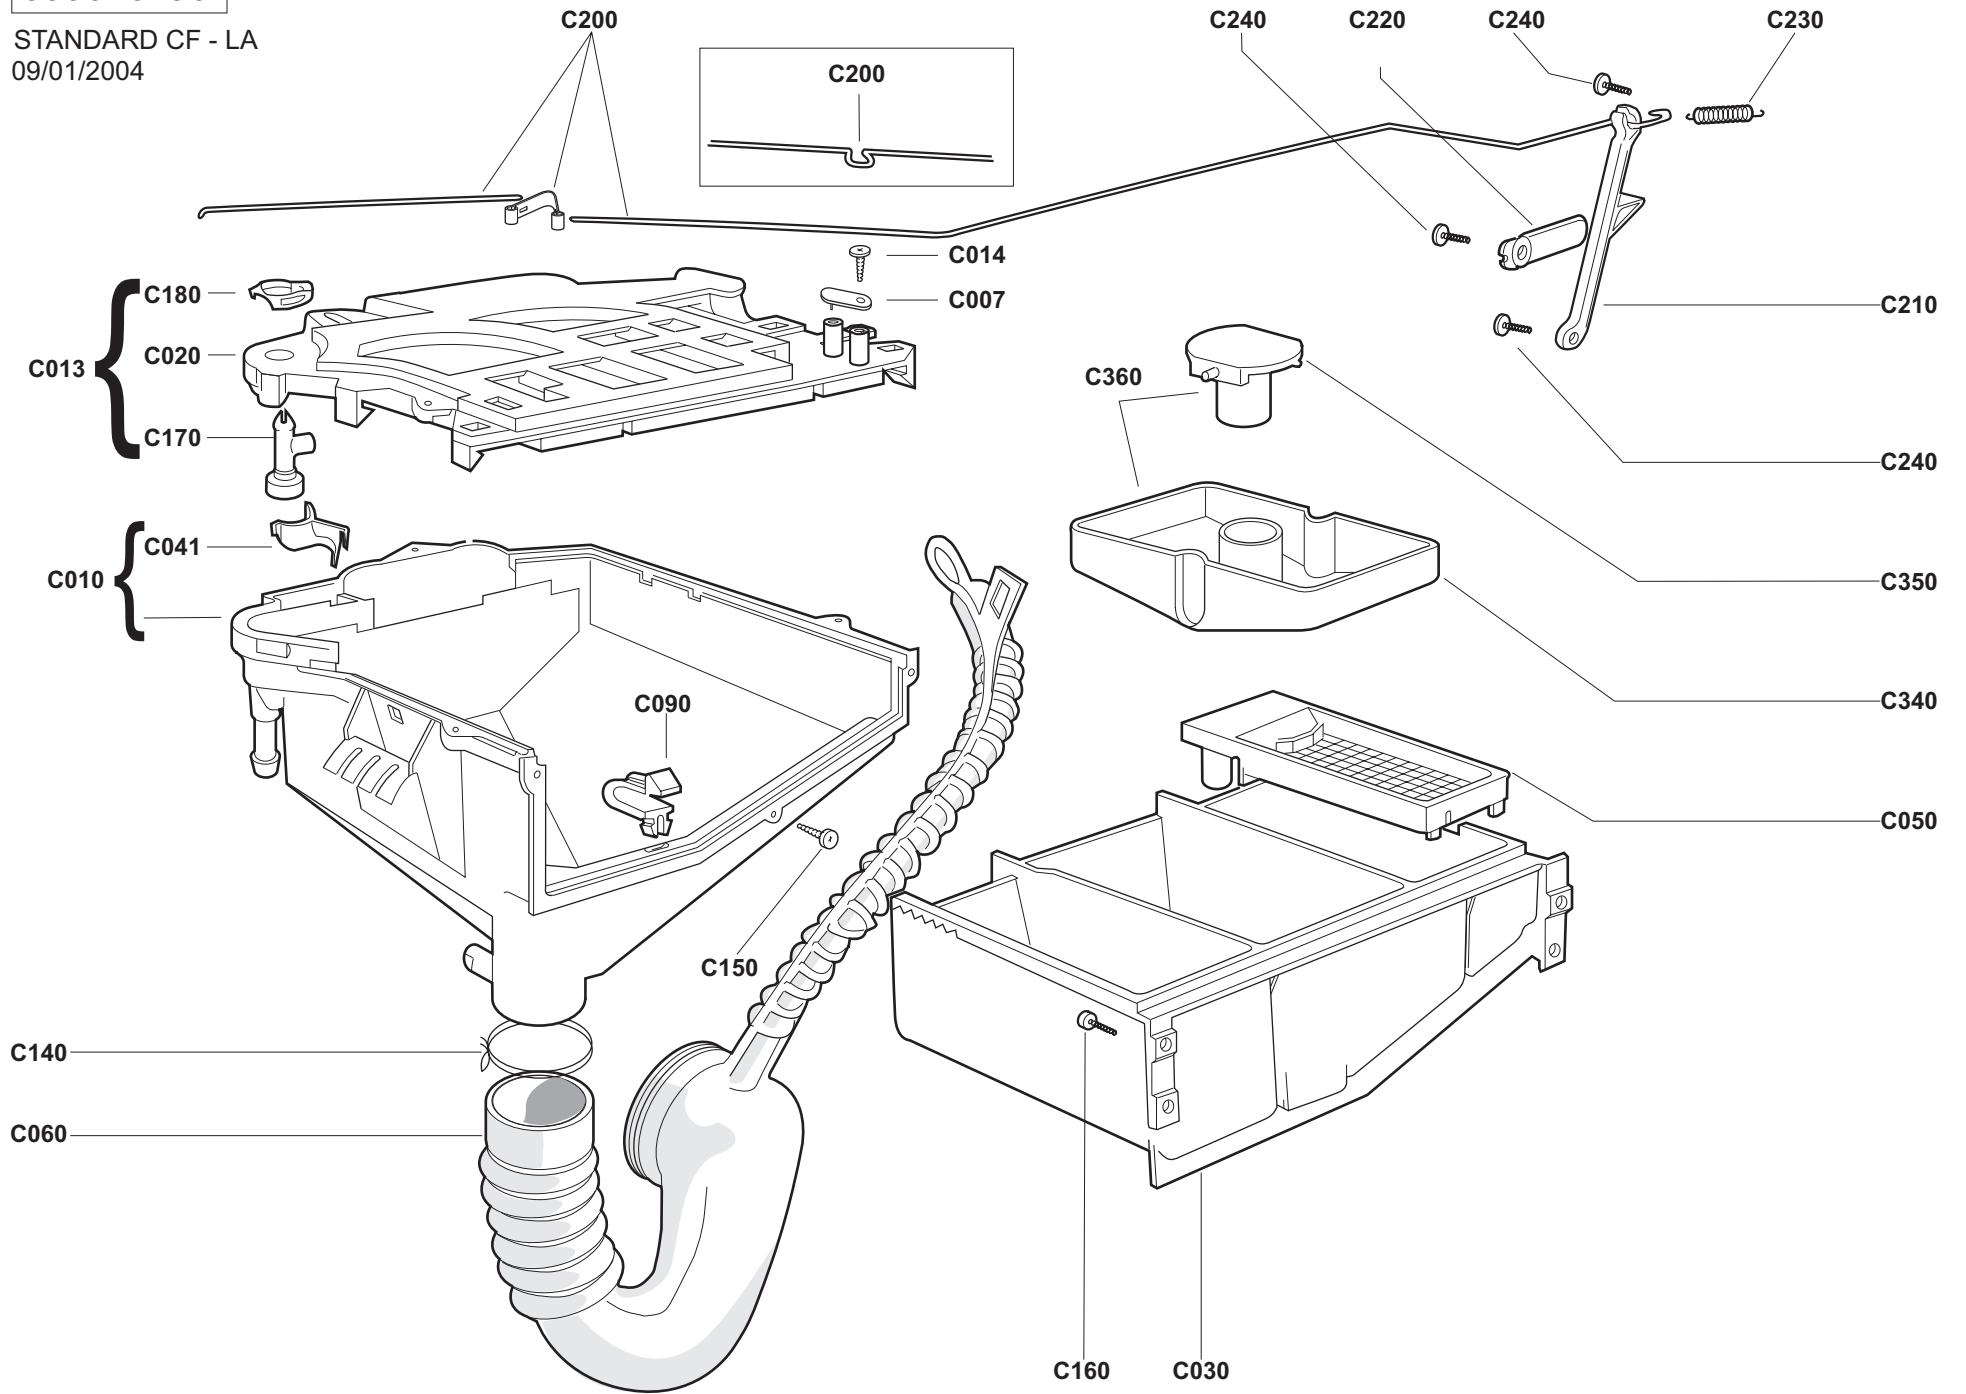

999016106

PANNEL.H/K/O/P/Q/T
07/05/2007

999016177

FRONTAL.Y-2V 3M-LA elec.
29/11/99

999016190

STANDARD CF - LA
09/01/2004

999016195

LBCF - AF - PRECAR
30/10/98

999016214

L.14A
L.15A
L.16
L.19
L.20
L.22

13/03/2003

999016218

LBCF-LBAS
 42lts- 47lts
 28/02/2005

999023108

LBCF-LBAS
VASCA SMALT.
08/06/2007

400 - 600 rpm
version

- G210 → [part]
- G580 → [part]

- G070
 - G340
 - G350
 - G360
- G730

- G005
 - G560
 - G019
 - G570
- Version
with 2
thermostats

999027202

LBCF - STANDARD
21/03/2003

999046500

STANDARD CF - LA
11/12/2006