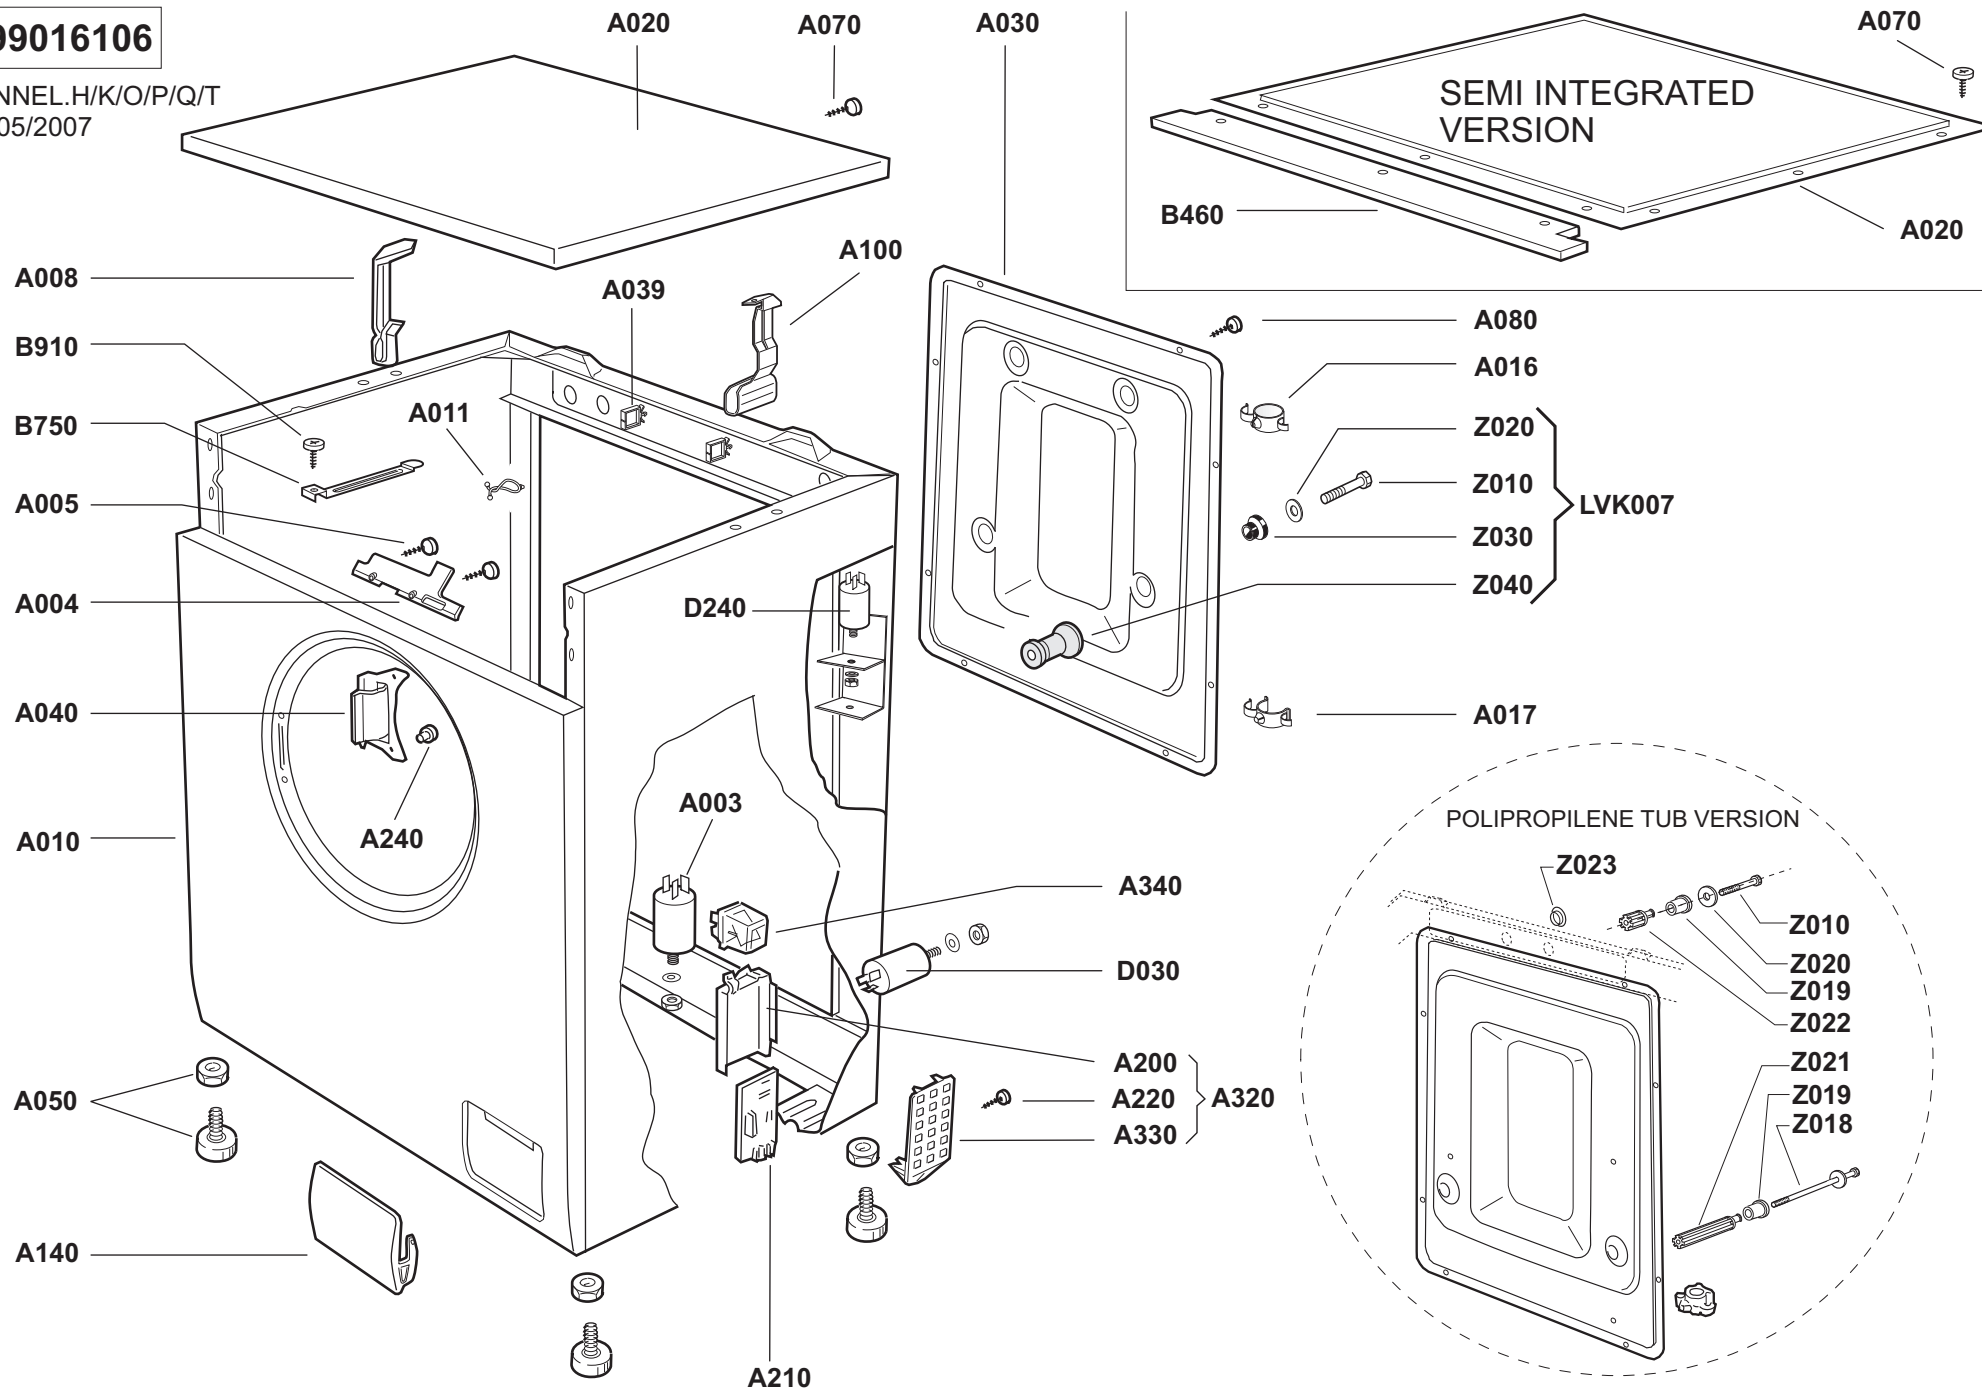

999016106

PANNEL.H/K/O/P/Q/T
07/05/2007

999016177

FRONTAL.Y-2V 3M-LA elec.
29/11/99

999016190

STANDARD CF - LA
09/01/2004

999016195

LBCF - AF - PRECAR
30/10/98

- G210 → [part]
- G580 → [part]

- G070
 - G340
 - G350
 - G360
- G730

- G005
 - G560
 - G019
 - G570
- Version
with 2
thermostats

999027202

LBCF - STANDARD
21/03/2003

999046500

STANDARD CF - LA
11/12/2006