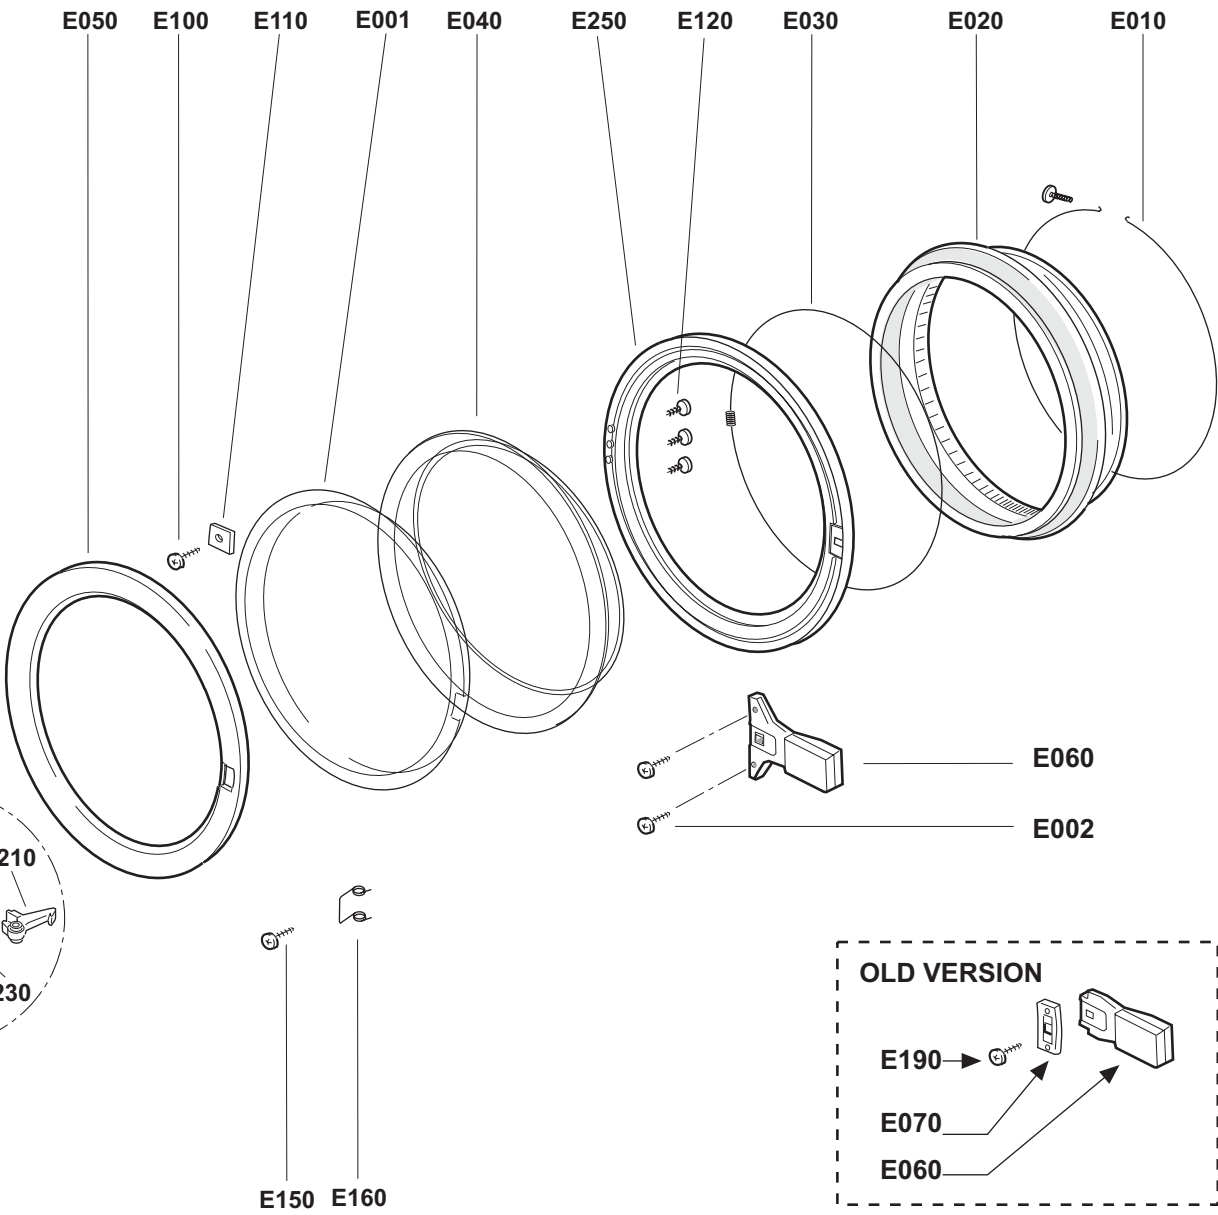

999016106

PANNEL.H/K/O/P/Q/T
07/05/2007

999016177

FRONTAL.Y-2V 3M-LA elec.
29/11/99

999016190

STANDARD CF - LA
09/01/2004

999016195

LBCF - AF - PRECAR
30/10/98

999016214

L.14A
L.15A
L.16
L.19
L.20
L.22

13/03/2003

999016218

LBCF-LBAS
 42lts- 47lts
 28/02/2005

999023108

LBCF-LBAS
VASCA SMALT.
08/06/2007

400 - 600 rpm
version

- G210 → [part]
- G580 → [part]

- G070
 - G340
 - G350
 - G360
- G730

- G005
 - G560
 - G019
 - G570
- Version
with 2
thermostats

999027202

LBCF - STANDARD
21/03/2003

999046500

STANDARD CF - LA
11/12/2006