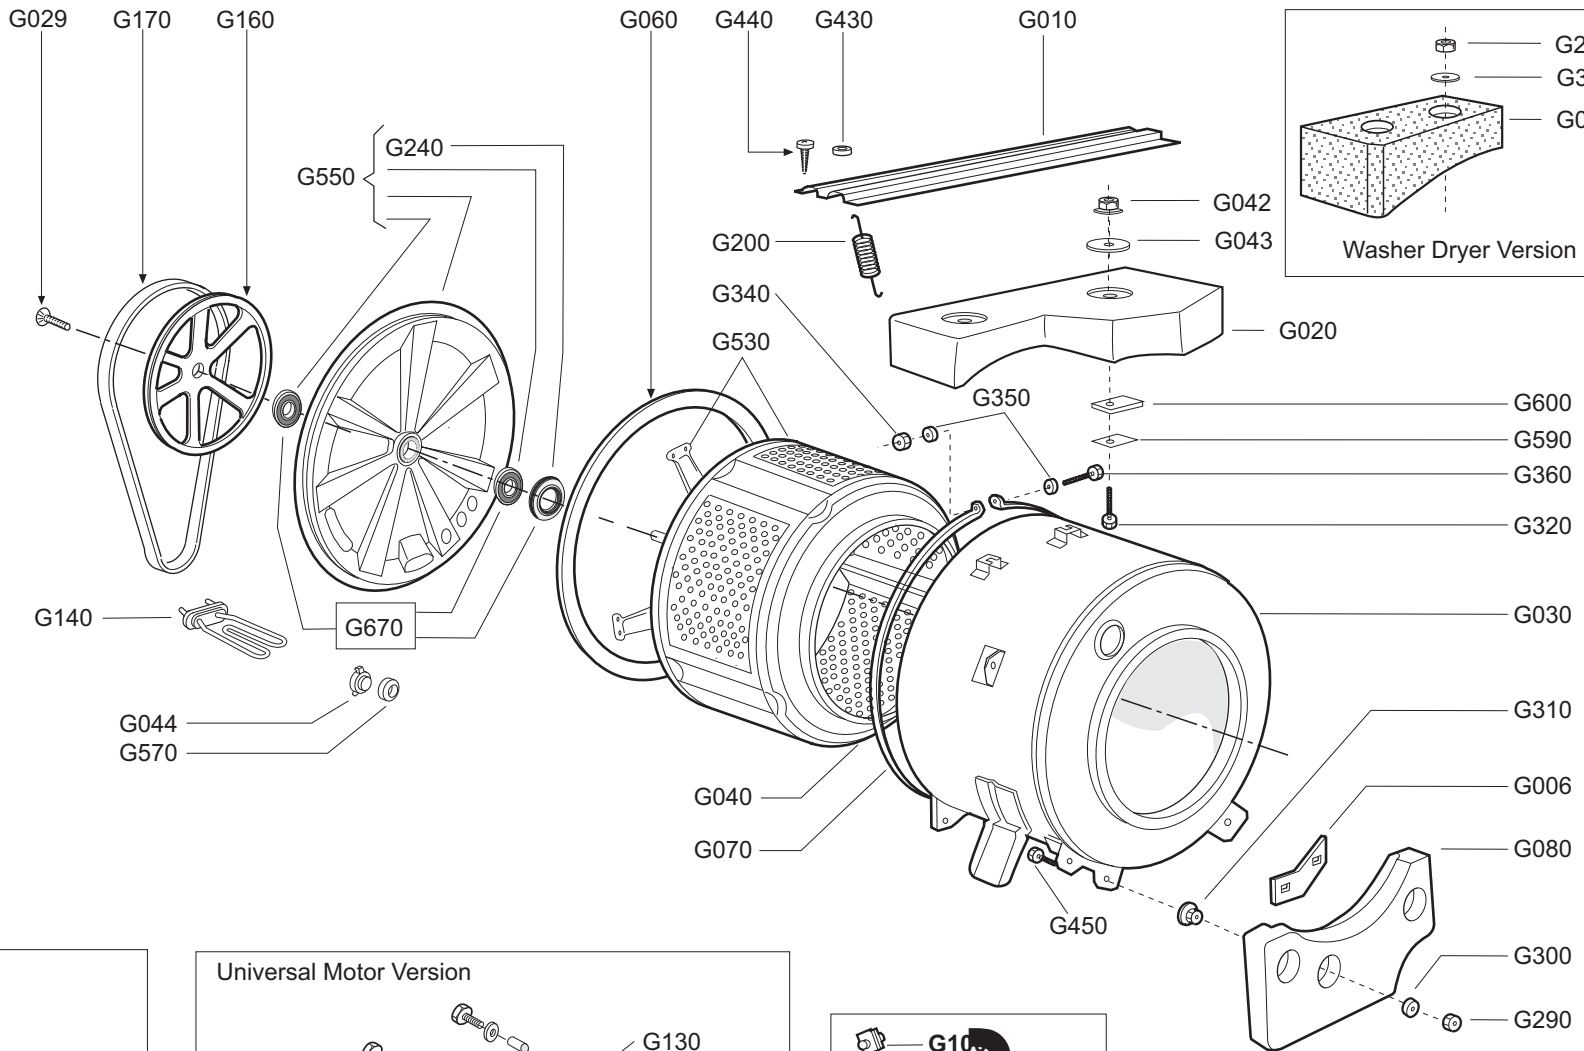

999016214

L.14A
L.15A
L.16
L.19
L.20
L.22

13/03/2003

999016218

LBCF-LBAS
 42lts- 47lts
 28/02/2005

999023108

LBCF-LBAS
VASCA SMALT.
08/06/2007

400 - 600 rpm
version

- G210 → [part]
- G580 → [part]

- G070
 - G340
 - G350
 - G360
- G730

- G005
 - G560
 - G019
 - G570
- Version
with 2
thermostats

999027202

LBCF - STANDARD
21/03/2003

999046500

STANDARD CF - LA
11/12/2006