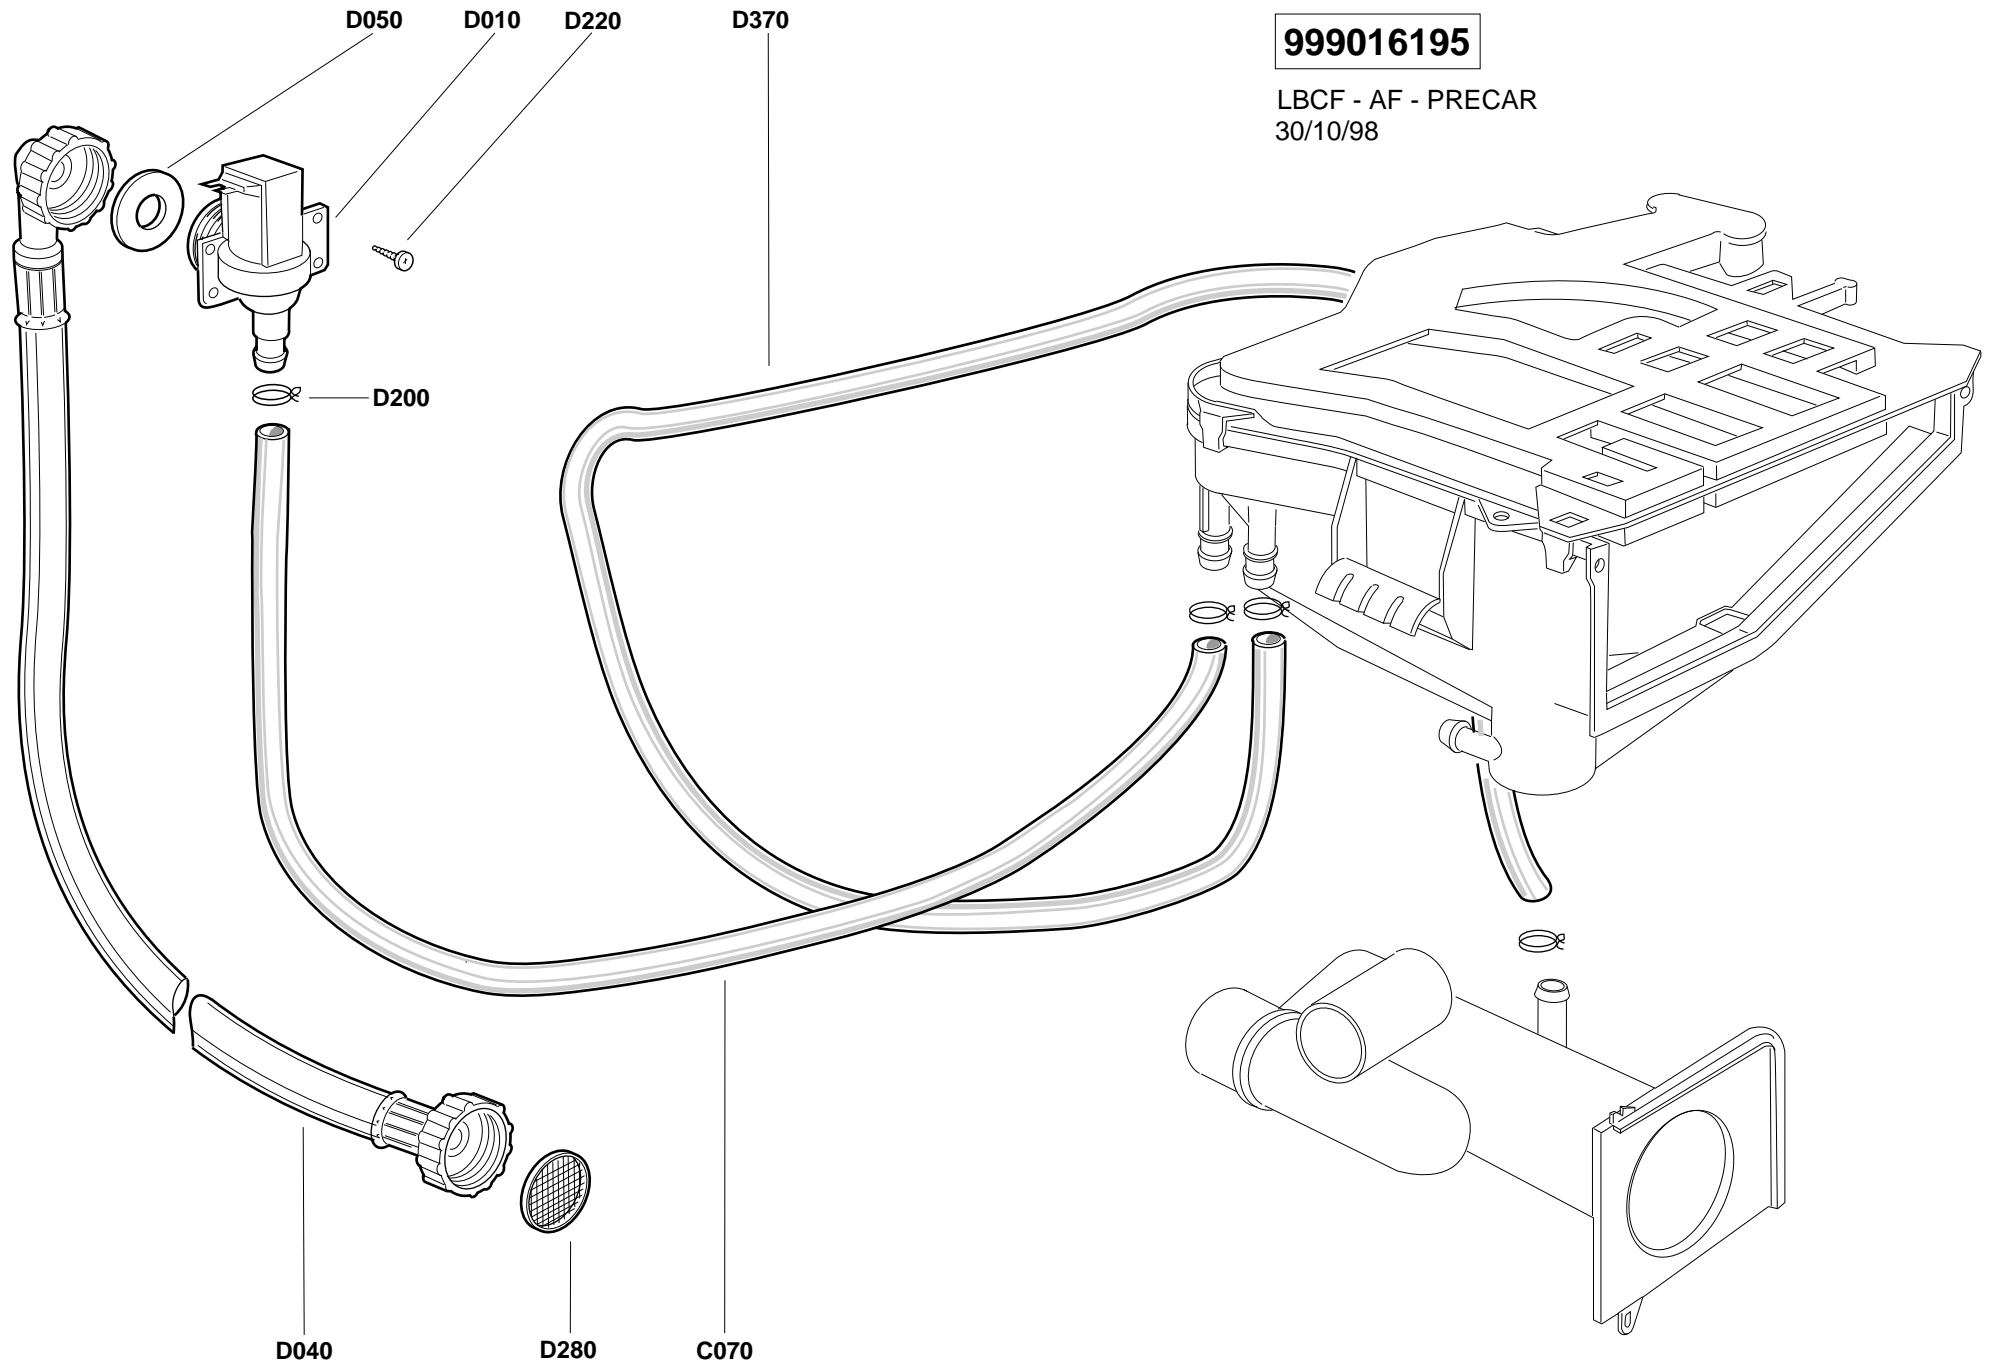

999016106

PANNEL.H/K/O/P/Q/T
07/05/2007

999016177

FRONTAL.Y-2V 3M-LA elec.
29/11/99

999016190

STANDARD CF - LA
09/01/2004

999016195

LBCF - AF - PRECAR
30/10/98

999016214

L.14A
L.15A
L.16
L.19
L.20
L.22

13/03/2003

999016218

LBCF-LBAS
 42lts- 47lts
 28/02/2005

999023108

LBCF-LBAS
VASCA SMALT.
08/06/2007

400 - 600 rpm
version

- G210 → [part]
- G580 → [part]

- G070
 - G340
 - G350
 - G360
- G730

- G005
 - G560
 - G019
 - G570
- Version
with 2
thermostats

999027202

LBCF - STANDARD
21/03/2003

999046500

STANDARD CF - LA
11/12/2006