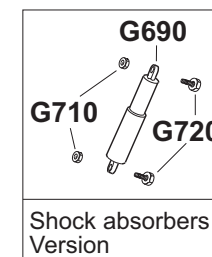

999023108

LBCF-LBAS
VASCA SMALT.
08/06/2007

400 - 600 rpm
version

- G210 → [part]
- G580 → [part]

1. G070
   - G340
   - G350
   - G360
2. G730

1. G005
   - G560
   - G019
   - G570
2. Version
   with 2
   thermostats