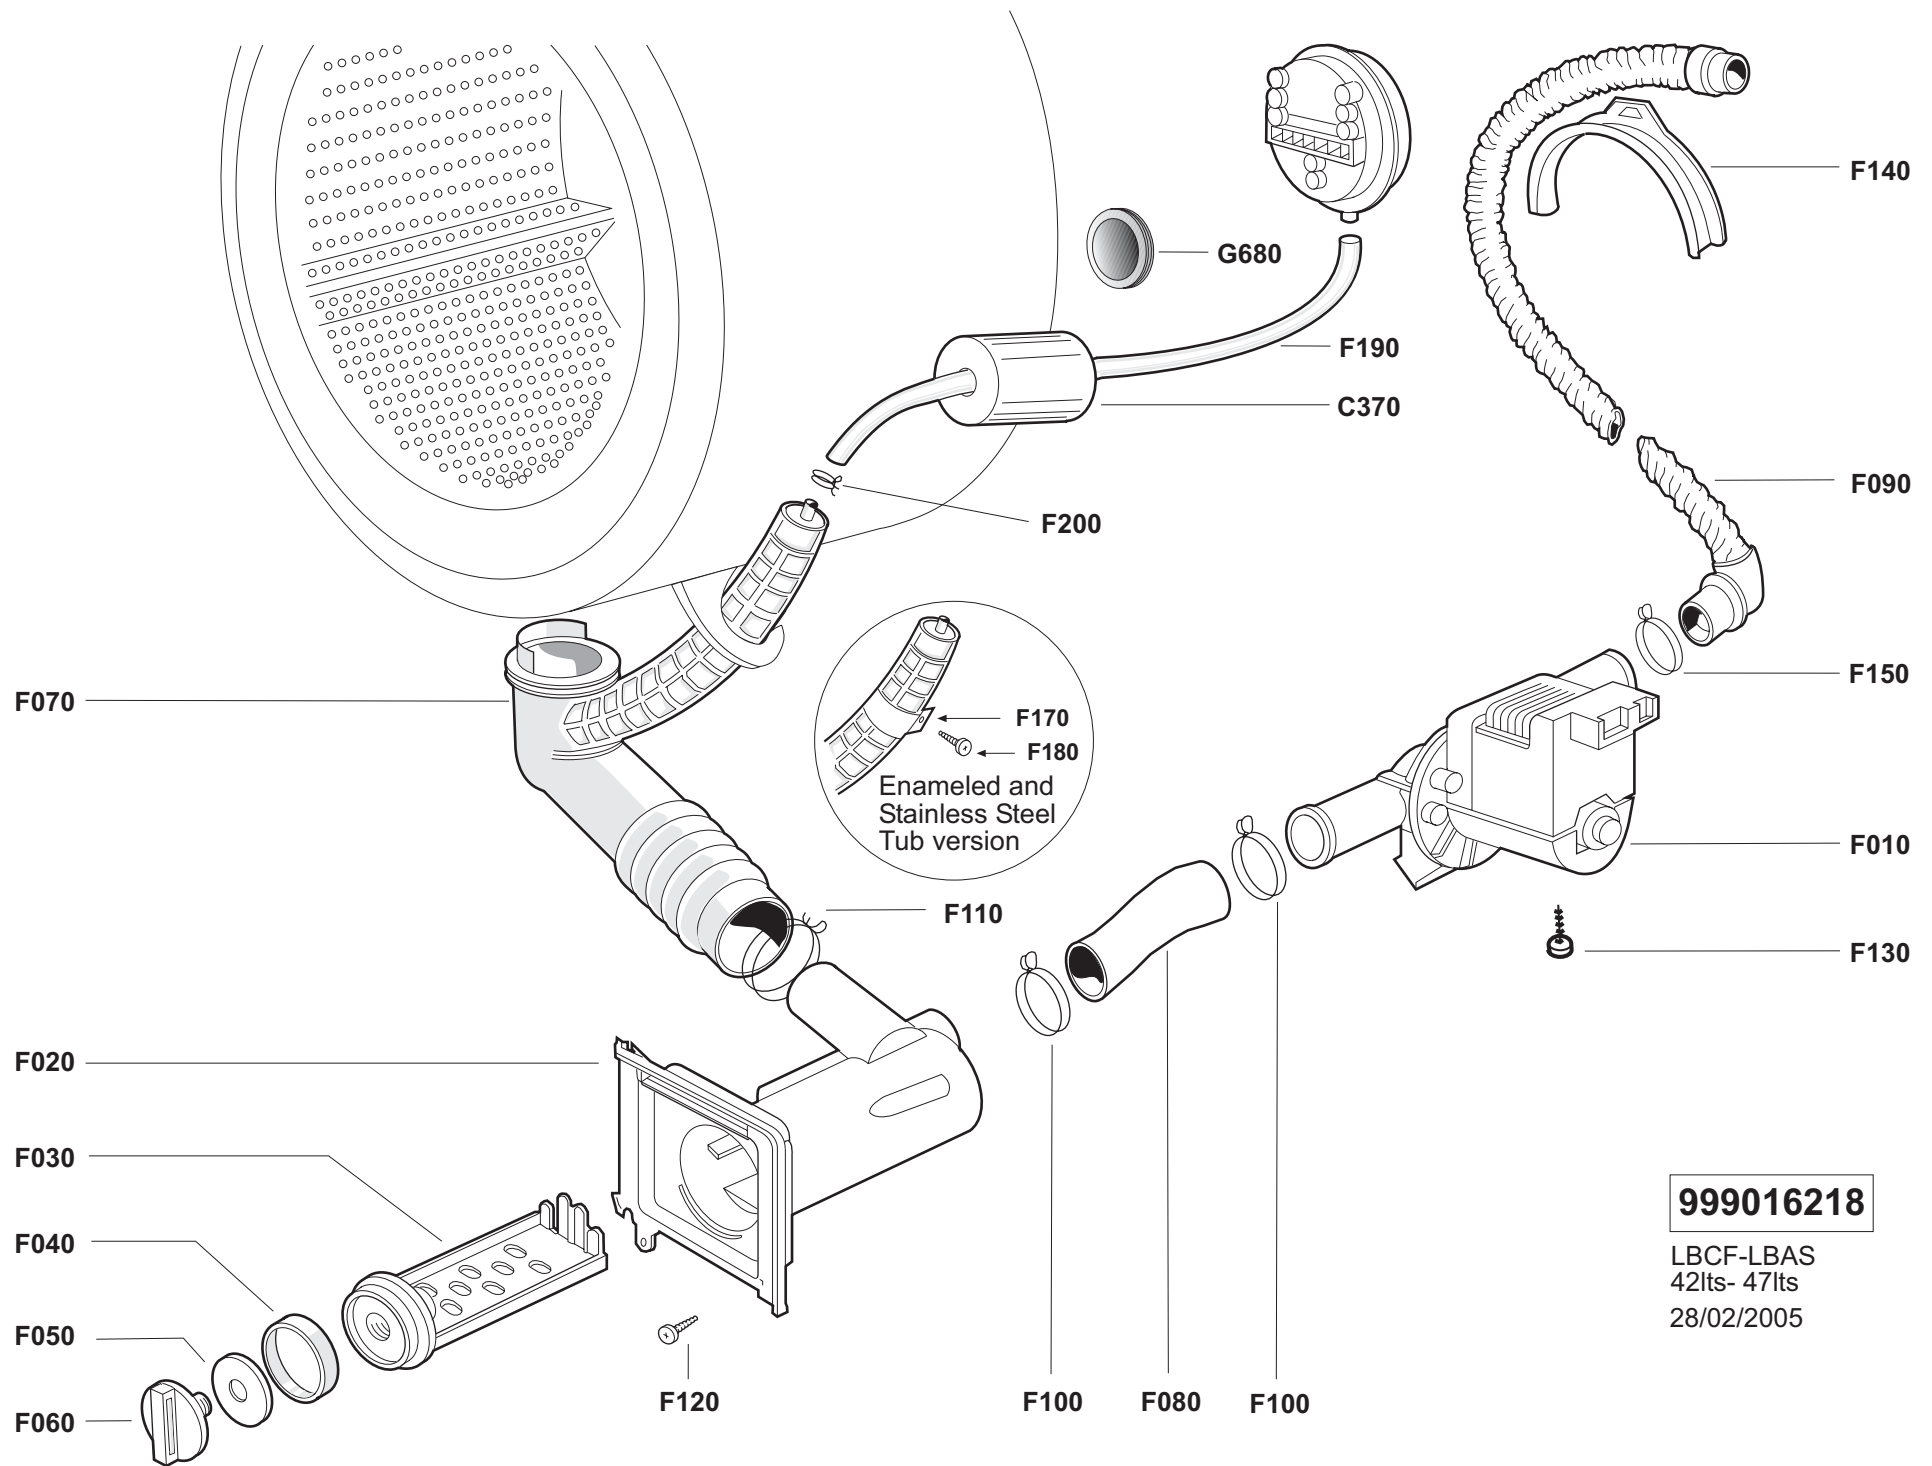

999016106

PANNEL.H/K/O/P/Q/T
07/05/2007

999016177

FRONTAL.Y-2V 3M-LA elec.
29/11/99

999016190

STANDARD CF - LA
09/01/2004

999016195

LBCF - AF - PRECAR
30/10/98

999016214

L.14A
L.15A
L.16
L.19
L.20
L.22

13/03/2003

999016218

LBCF-LBAS
 42lts- 47lts
 28/02/2005

999023108

LBCF-LBAS
VASCA SMALT.
08/06/2007

400 - 600 rpm
version

- G210 → [part]
- G580 → [part]

- G070
 - G340
 - G350
 - G360
- G730

- G005
 - G560
 - G019
 - G570
- Version
with 2
thermostats

999027202

LBCF - STANDARD
21/03/2003

999046500

STANDARD CF - LA
11/12/2006