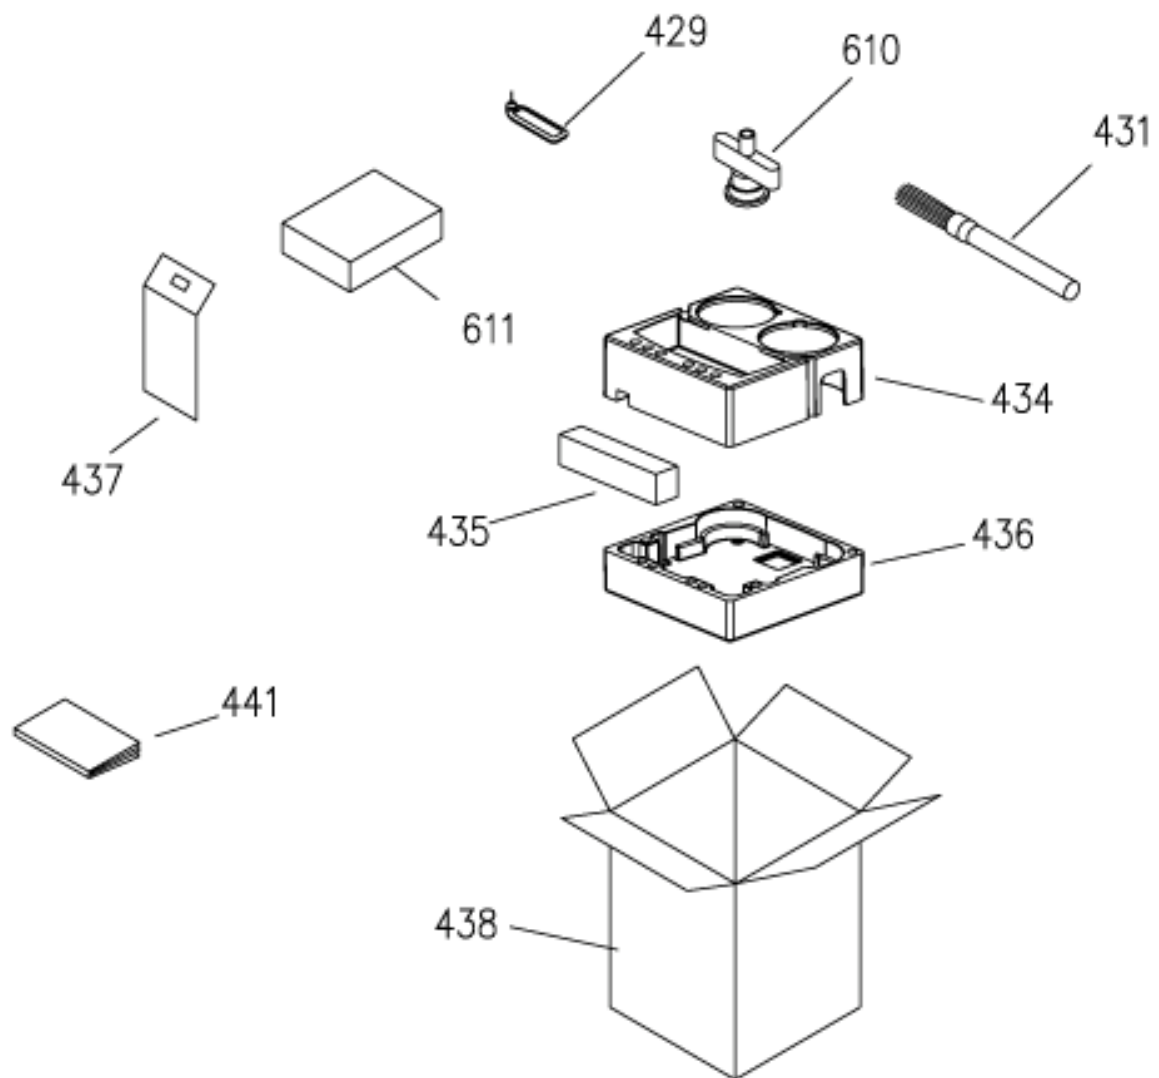

Ariete

PARTI DI RICAMBIO - SPARE PARTS
 MACCHINA DA CAFFÈ AUTOMATICA Mod.1326
 AUTOMATIC COFFEE MACHINE Mod.1326

Date: 12/04/06

Sheet 4/5

Rev. 2

Ref. expl. 388

Imballo per spedizione prodotto: centro assistenza/consumatore
Da ordinare i tre componenti contemporaneamente

Shipping packing: After Sales Service/consumer
All three components to order simultaneously

Versandverpackung: Kundenservice/Verbraucher
Alle drei Teile gleichzeitig zu bestellen

Ariete

PARTI DI RICAMBIO-SPARE PARTS
MACCHINA DA CAFFÈ AUTOMATICA Mod.1326
AUTOMATIC COFFEE MACHINE Mod.1326