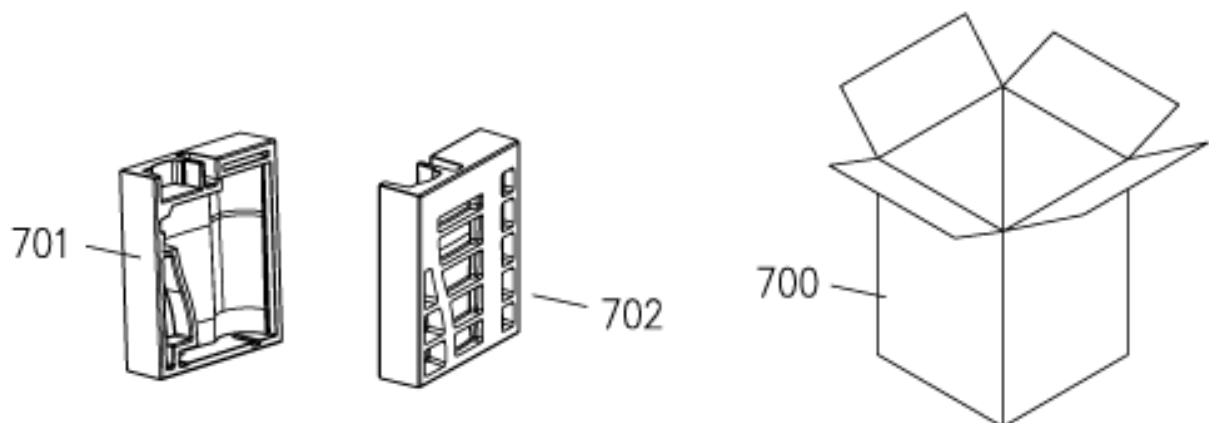

Imballo per spedizione prodotto: centro assistenza/consumatore
Da ordinare i tre componenti contemporaneamente

Shipping packing: After Sales Service/consumer
All three components to order simultaneously

Versandverpackung: Kundenservice/Verbraucher
Alle drei Teile gleichzeitig zu bestellen