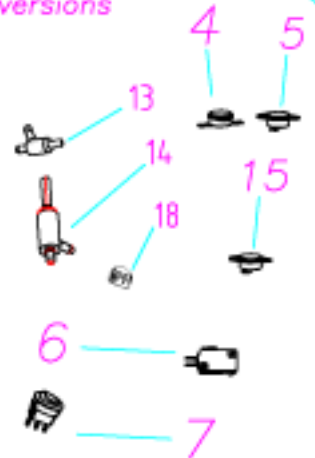

For 6258/4 versions

For 6258 versions

102

106

101

10

11

107

103

108

ASSEMBLED

85

104

Pos.	Code	Beschreibung
1	AT2131450010	POMPA 6258
2	AT2131400010	ELETTROVALVOLA 6258
3	AT2131430020	PRESSOSTATO 6258
4	AT2131210010	TERMOSTATO 6258 160ø
5	AT2131420010	TERMOSTATO 6258 155øC
6	AT2131220020	MICROSWITCH SERB. 6258
7	AT2131220010	INTERRUTTORE LUMINOSO ON-OFF 6
8	AT2135501200	MISURINO 6258
13	AT2135320100	VALVOLA DEAREATORE 6258
14	AT2135320200	REGOLATORE DI PORTATA 6258
15	AT2131420050	TERMOSTATO 6258/1 6258/5 80øC
18	AT2135533900	MANOPOLA REG.VAP. 6258 GRIGIA
85	AT2135590500	GUARNIZIONE TAPPO DRENAGGIO 62
100	AT2136001300	ASS.CALDAIA 6258
101	AT2136001400	ASS.SERBATOIO 6258
102	AT2136001800	ASS.GUSCIO SUP.6258
103	AT2136001900	ASS.GUSCIO INF.6258
104	AT2136001500	ASS.CAVO ACCOPPIATO 6258
105	AT2136002000	ASS.FERRO CORK HANDLE 6258
106	AT2136001600	ASS.MISURATORE DI PORTATA 6258
108	AT2136002100	ASS.CABLAGGIO C/TERMOFUS. 6258
109	AT8999000200	IT IS NOT AVAILABLE