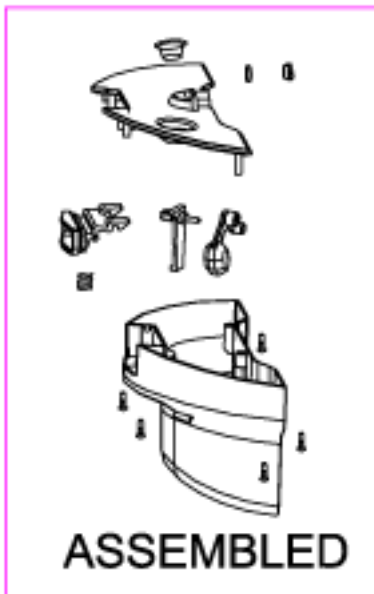

For 6258/4 versions

For 6258 versions

102

106

101

10

11

107

103

108

ASSEMBLED

85

104

Pos.	Code	Beschreibung
1	AT2131450010	POMPA 6258
2	AT2131400010	ELETTROVALVOLA 6258
3	AT2131430020	PRESSOSTATO 6258
4	AT2131210010	TERMOSTATO 6258 160ø
5	AT2131420010	TERMOSTATO 6258 155øC
6	AT2131220020	MICROSWITCH SERB. 6258
7	AT2131220010	INTERRUTTORE LUMINOSO ON-OFF 6
8	AT2135501200	MISURINO 6258
13	AT2135320100	VALVOLA DEAREATORE 6258
14	AT2135320200	REGOLATORE DI PORTATA 6258
15	AT2131420050	TERMOSTATO 6258/1 6258/5 80øC
18	AT2135533900	MANOPOLA REG.VAP. 6258 GRIGIA
85	AT2135590500	GUARNIZIONE TAPPO DRENAGGIO 62
100	AT2136001300	ASS.CALDAIA 6258
101	AT2136001400	ASS.SERBATOIO 6258
102	AT2136001800	ASS.GUSCIO SUP.6258
103	AT2136001900	ASS.GUSCIO INF.6258
104	AT2136001500	ASS.CAVO ACCOPPIATO 6258
105	AT2136002000	ASS.FERRO CORK HANDLE 6258
106	AT2136001600	ASS.MISURATORE DI PORTATA 6258
108	AT2136002100	ASS.CABLAGGIO C/TERMOFUS. 6258
109	AT8999000200	IT IS NOT AVAILABLE