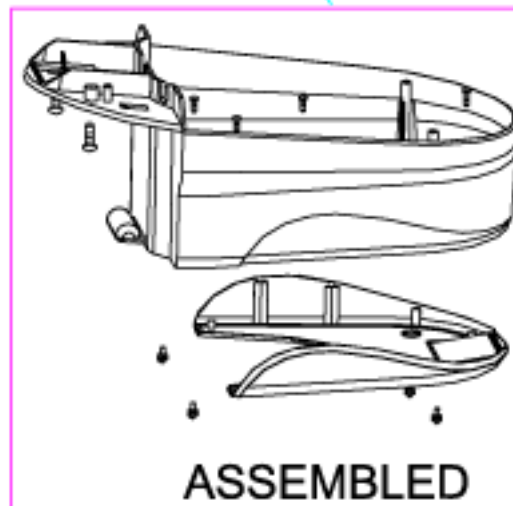

For 6258/4 versions

For 6258 versions

102

106

101

10

11

107

103

108

ASSEMBLED

85

104

Pos.	Code	Beschreibung
1	AT2131450010	POMPA 6258
2	AT2131400010	ELETTROVALVOLA 6258
3	AT2131430020	PRESSOSTATO 6258
4	AT2131210010	TERMOSTATO 6258 160ø
5	AT2131420010	TERMOSTATO 6258 155øC
6	AT2131220020	MICROSWITCH SERB. 6258
7	AT2131220010	INTERRUTTORE LUMINOSO ON-OFF 6
8	AT2135501200	MISURINO 6258
13	AT2135320100	VALVOLA DEAREATORE 6258
14	AT2135320200	REGOLATORE DI PORTATA 6258
15	AT2131420050	TERMOSTATO 6258/1 6258/5 80øC
18	AT2135533900	MANOPOLA REG.VAP. 6258 GRIGIA
85	AT2135590500	GUARNIZIONE TAPPO DRENAGGIO 62
100	AT2136001300	ASS.CALDAIA 6258
101	AT2136001400	ASS.SERBATOIO 6258
102	AT2136001800	ASS.GUSCIO SUP.6258
103	AT2136001900	ASS.GUSCIO INF.6258
104	AT2136001500	ASS.CAVO ACCOPPIATO 6258
105	AT2136002000	ASS.FERRO CORK HANDLE 6258
106	AT2136001600	ASS.MISURATORE DI PORTATA 6258
108	AT2136002100	ASS.CABLAGGIO C/TERMOFUS. 6258
109	AT8999000200	IT IS NOT AVAILABLE