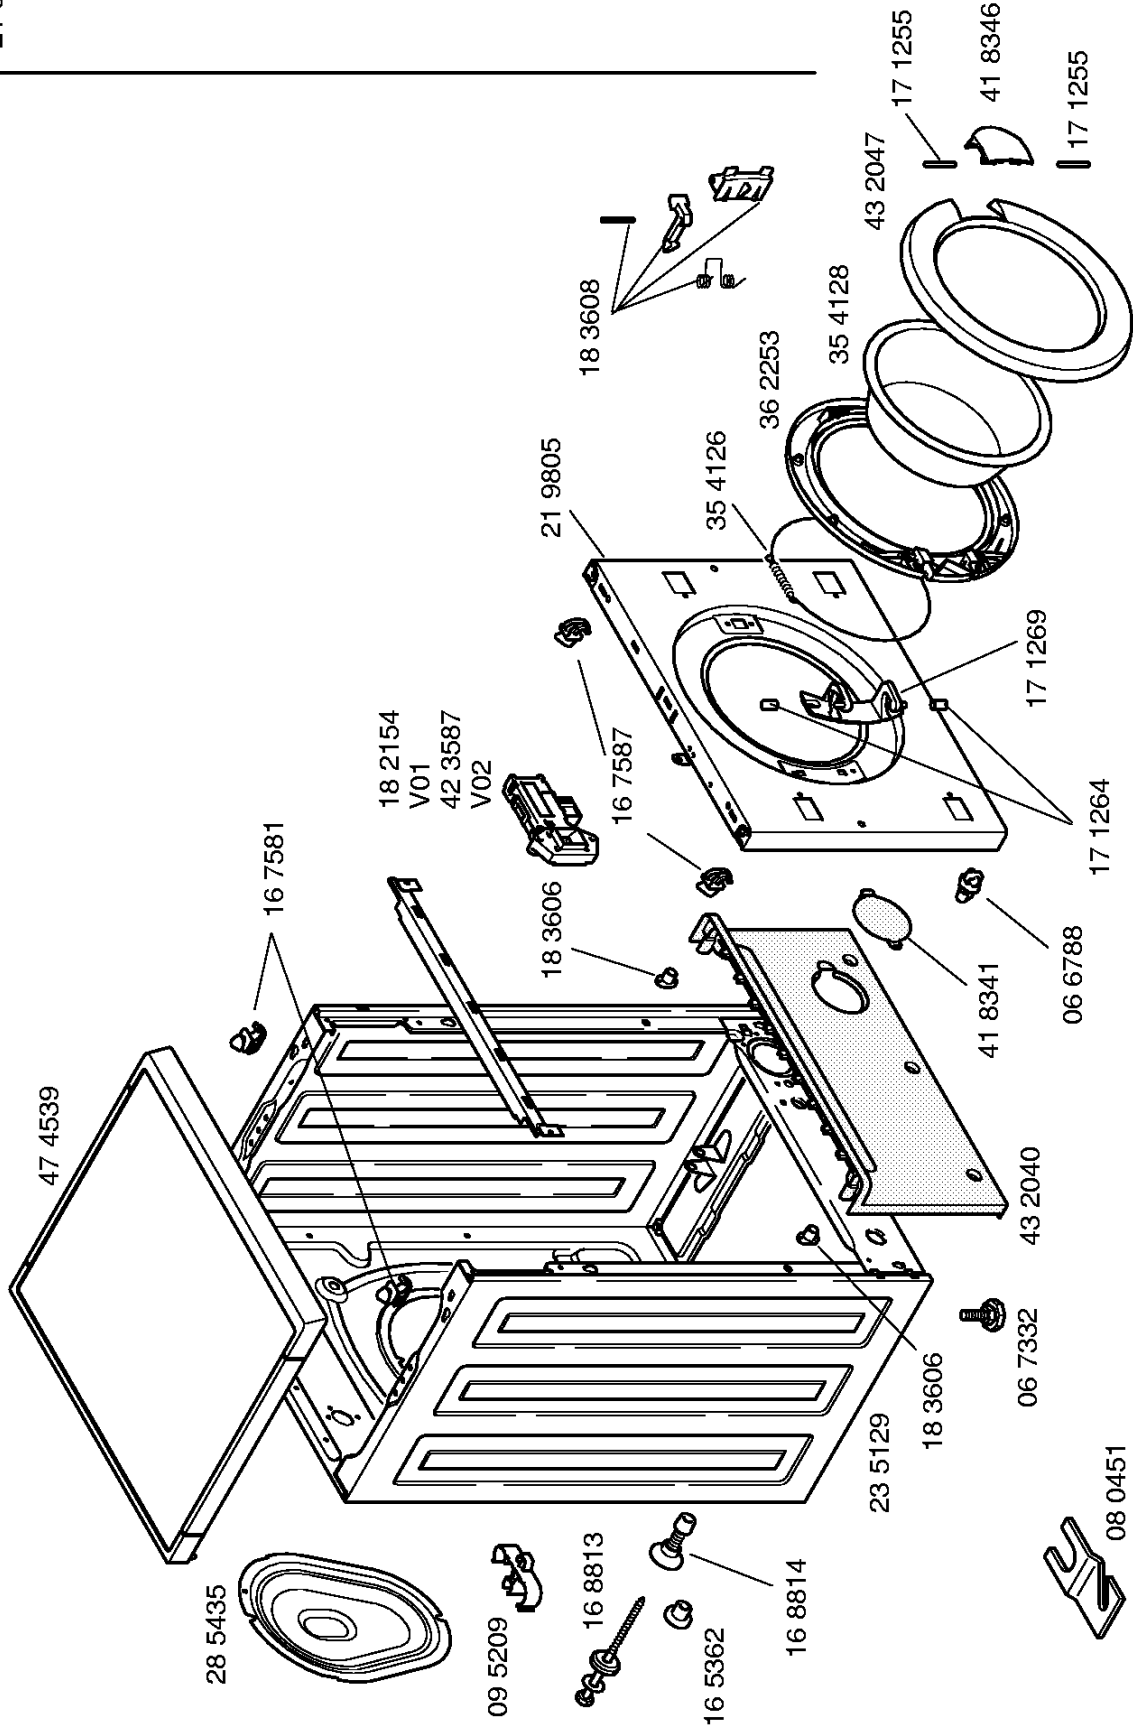

Hoja de programas
59 3792
es

1) 44 2479

AET5830000105974000

TE737 - 3TE737C/01 - V01,blanca
TE737 - 3TE737C/07 - V02,blanca

LAVADO
Lavadoras

Tapa metálica - VDE
21 5174

AET58300000105974000

TE737 – 3TE737C/01 – V01,blanca
TE737 – 3TE737C/07 – V02,blanca