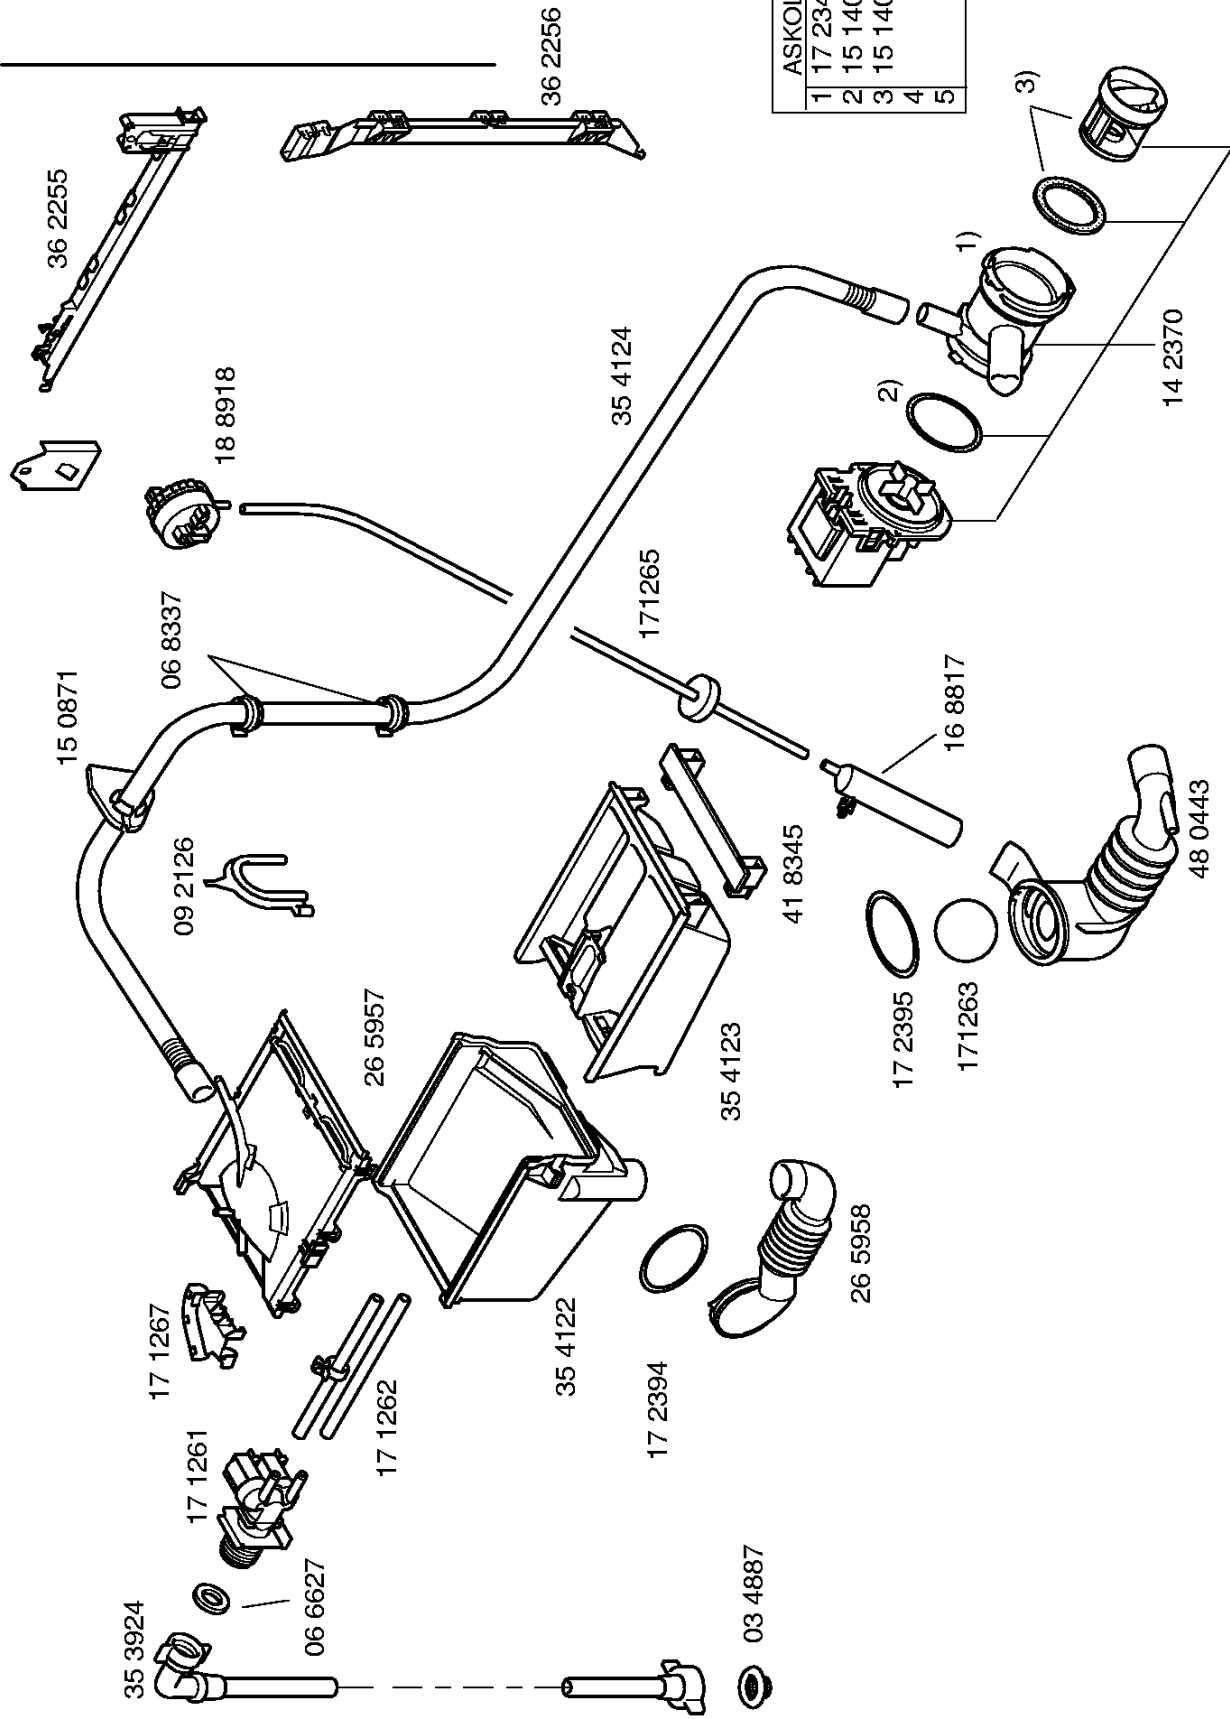

ASKOLL	COPRECI
1	17 2337
2	15 4358
3	17 2339
4	
5