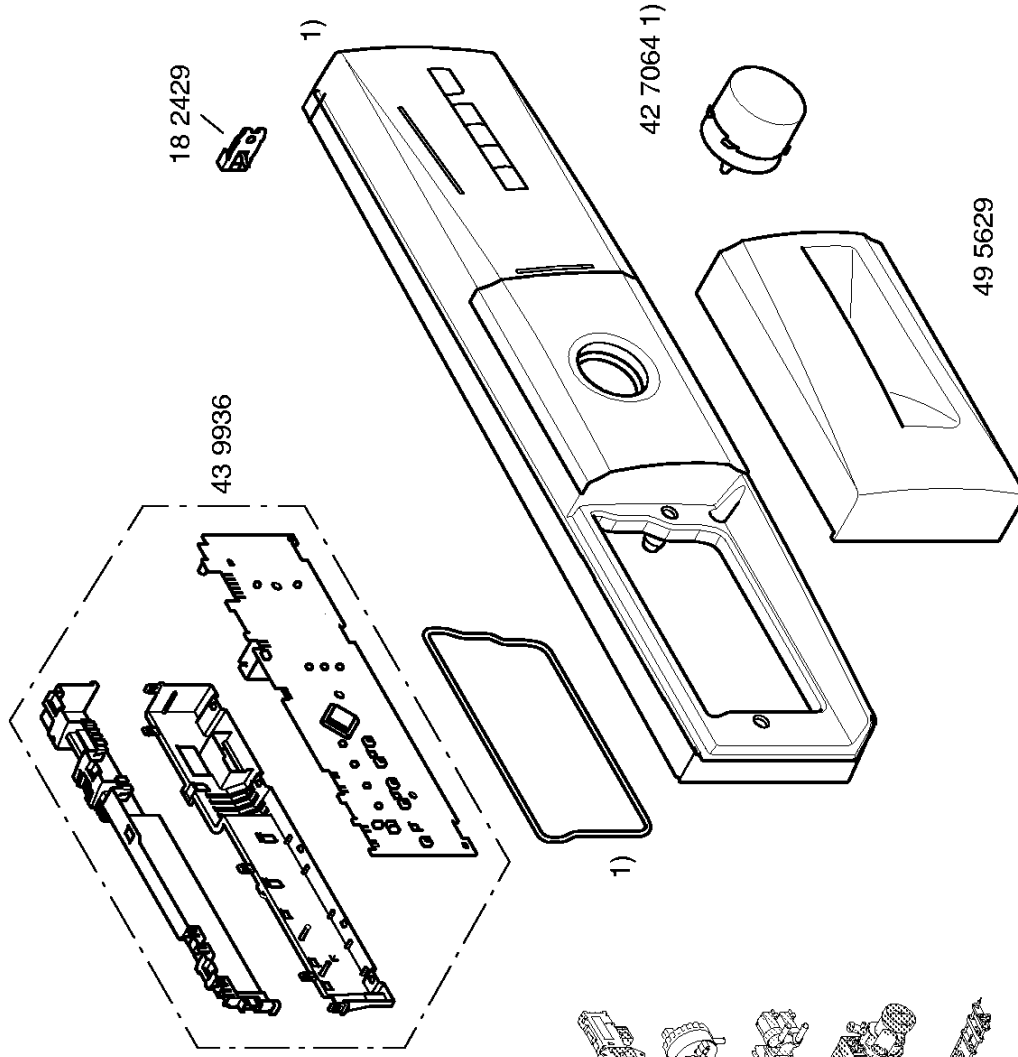

TE737 – 3TE737C/01 – V01,blanca
TE737 – 3TE737C/07 – V02,blanca

LAVADO
Lavadoras

17 1254

26 6722

18 2429

43 9936

42 7064 1

49 5629

42 3938

42 3701

42 3702

42 3940

42 3939

42 3704

42 3941

Libro de instrucciones
59 3789
es

Hoja de programas
59 3792
es

1) 44 2479

AET5830000105974000

TE737 - 3TE737C/01 - V01,blanca
TE737 - 3TE737C/07 - V02,blanca

LAVADO
Lavadoras

Tapa metálica - VDE
21 5174

AET58300000105974000

TE737 – 3TE737C/01 – V01,blanca
TE737 – 3TE737C/07 – V02,blanca