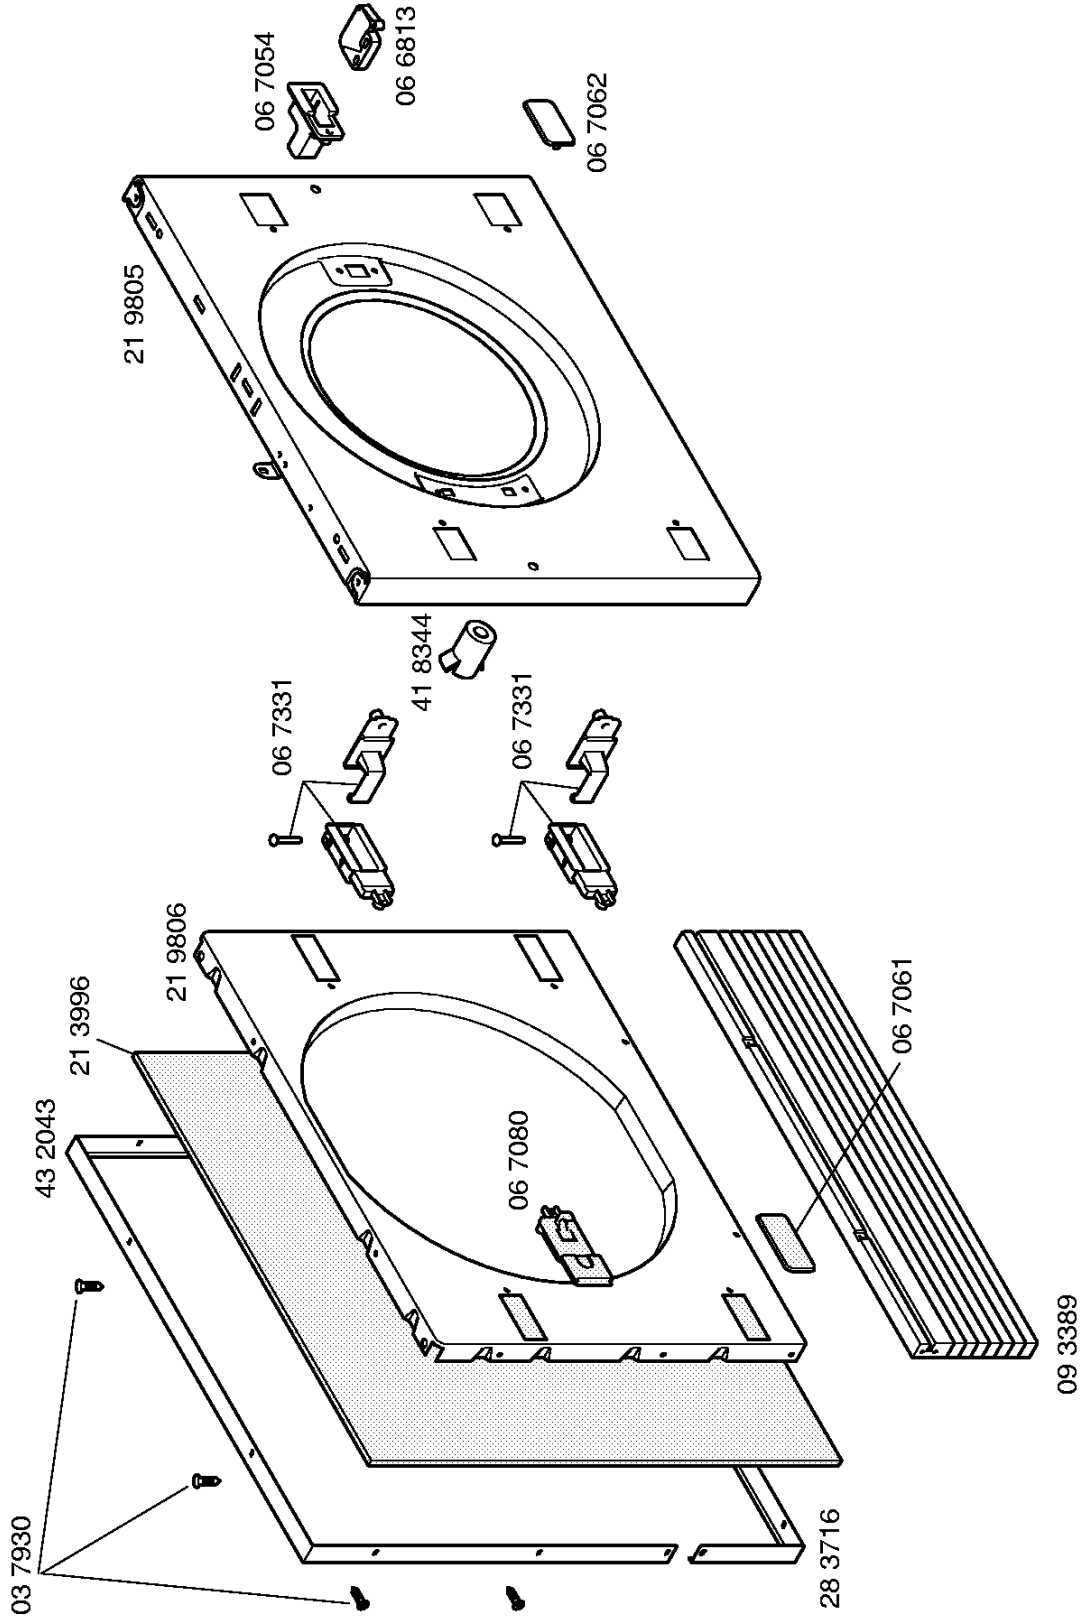

TE737 – 3TE737C/01 – V01,blanca
TE737 – 3TE737C/07 – V02,blanca

LAVADO
Lavadoras