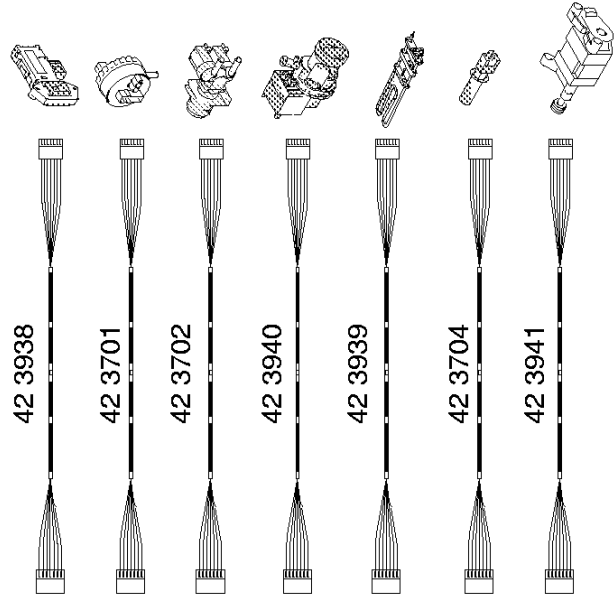

TE737 – 3TE737C/01 – V01,blanca
TE737 – 3TE737C/07 – V02,blanca

LAVADO
Lavadoras

17 1254

26 6722

18 2429

43 9936

42 7064 1

49 5629

42 3938

42 3701

42 3702

42 3940

42 3939

42 3704

42 3941

Libro de instrucciones
59 3789
es

Hoja de programas
59 3792
es

1) 44 2479

AET5830000105974000

TE737 - 3TE737C/01 - V01,blanca
TE737 - 3TE737C/07 - V02,blanca

LAVADO
Lavadoras

Tapa metálica - VDE
21 5174

AET58300000105974000

TE737 – 3TE737C/01 – V01,blanca
TE737 – 3TE737C/07 – V02,blanca