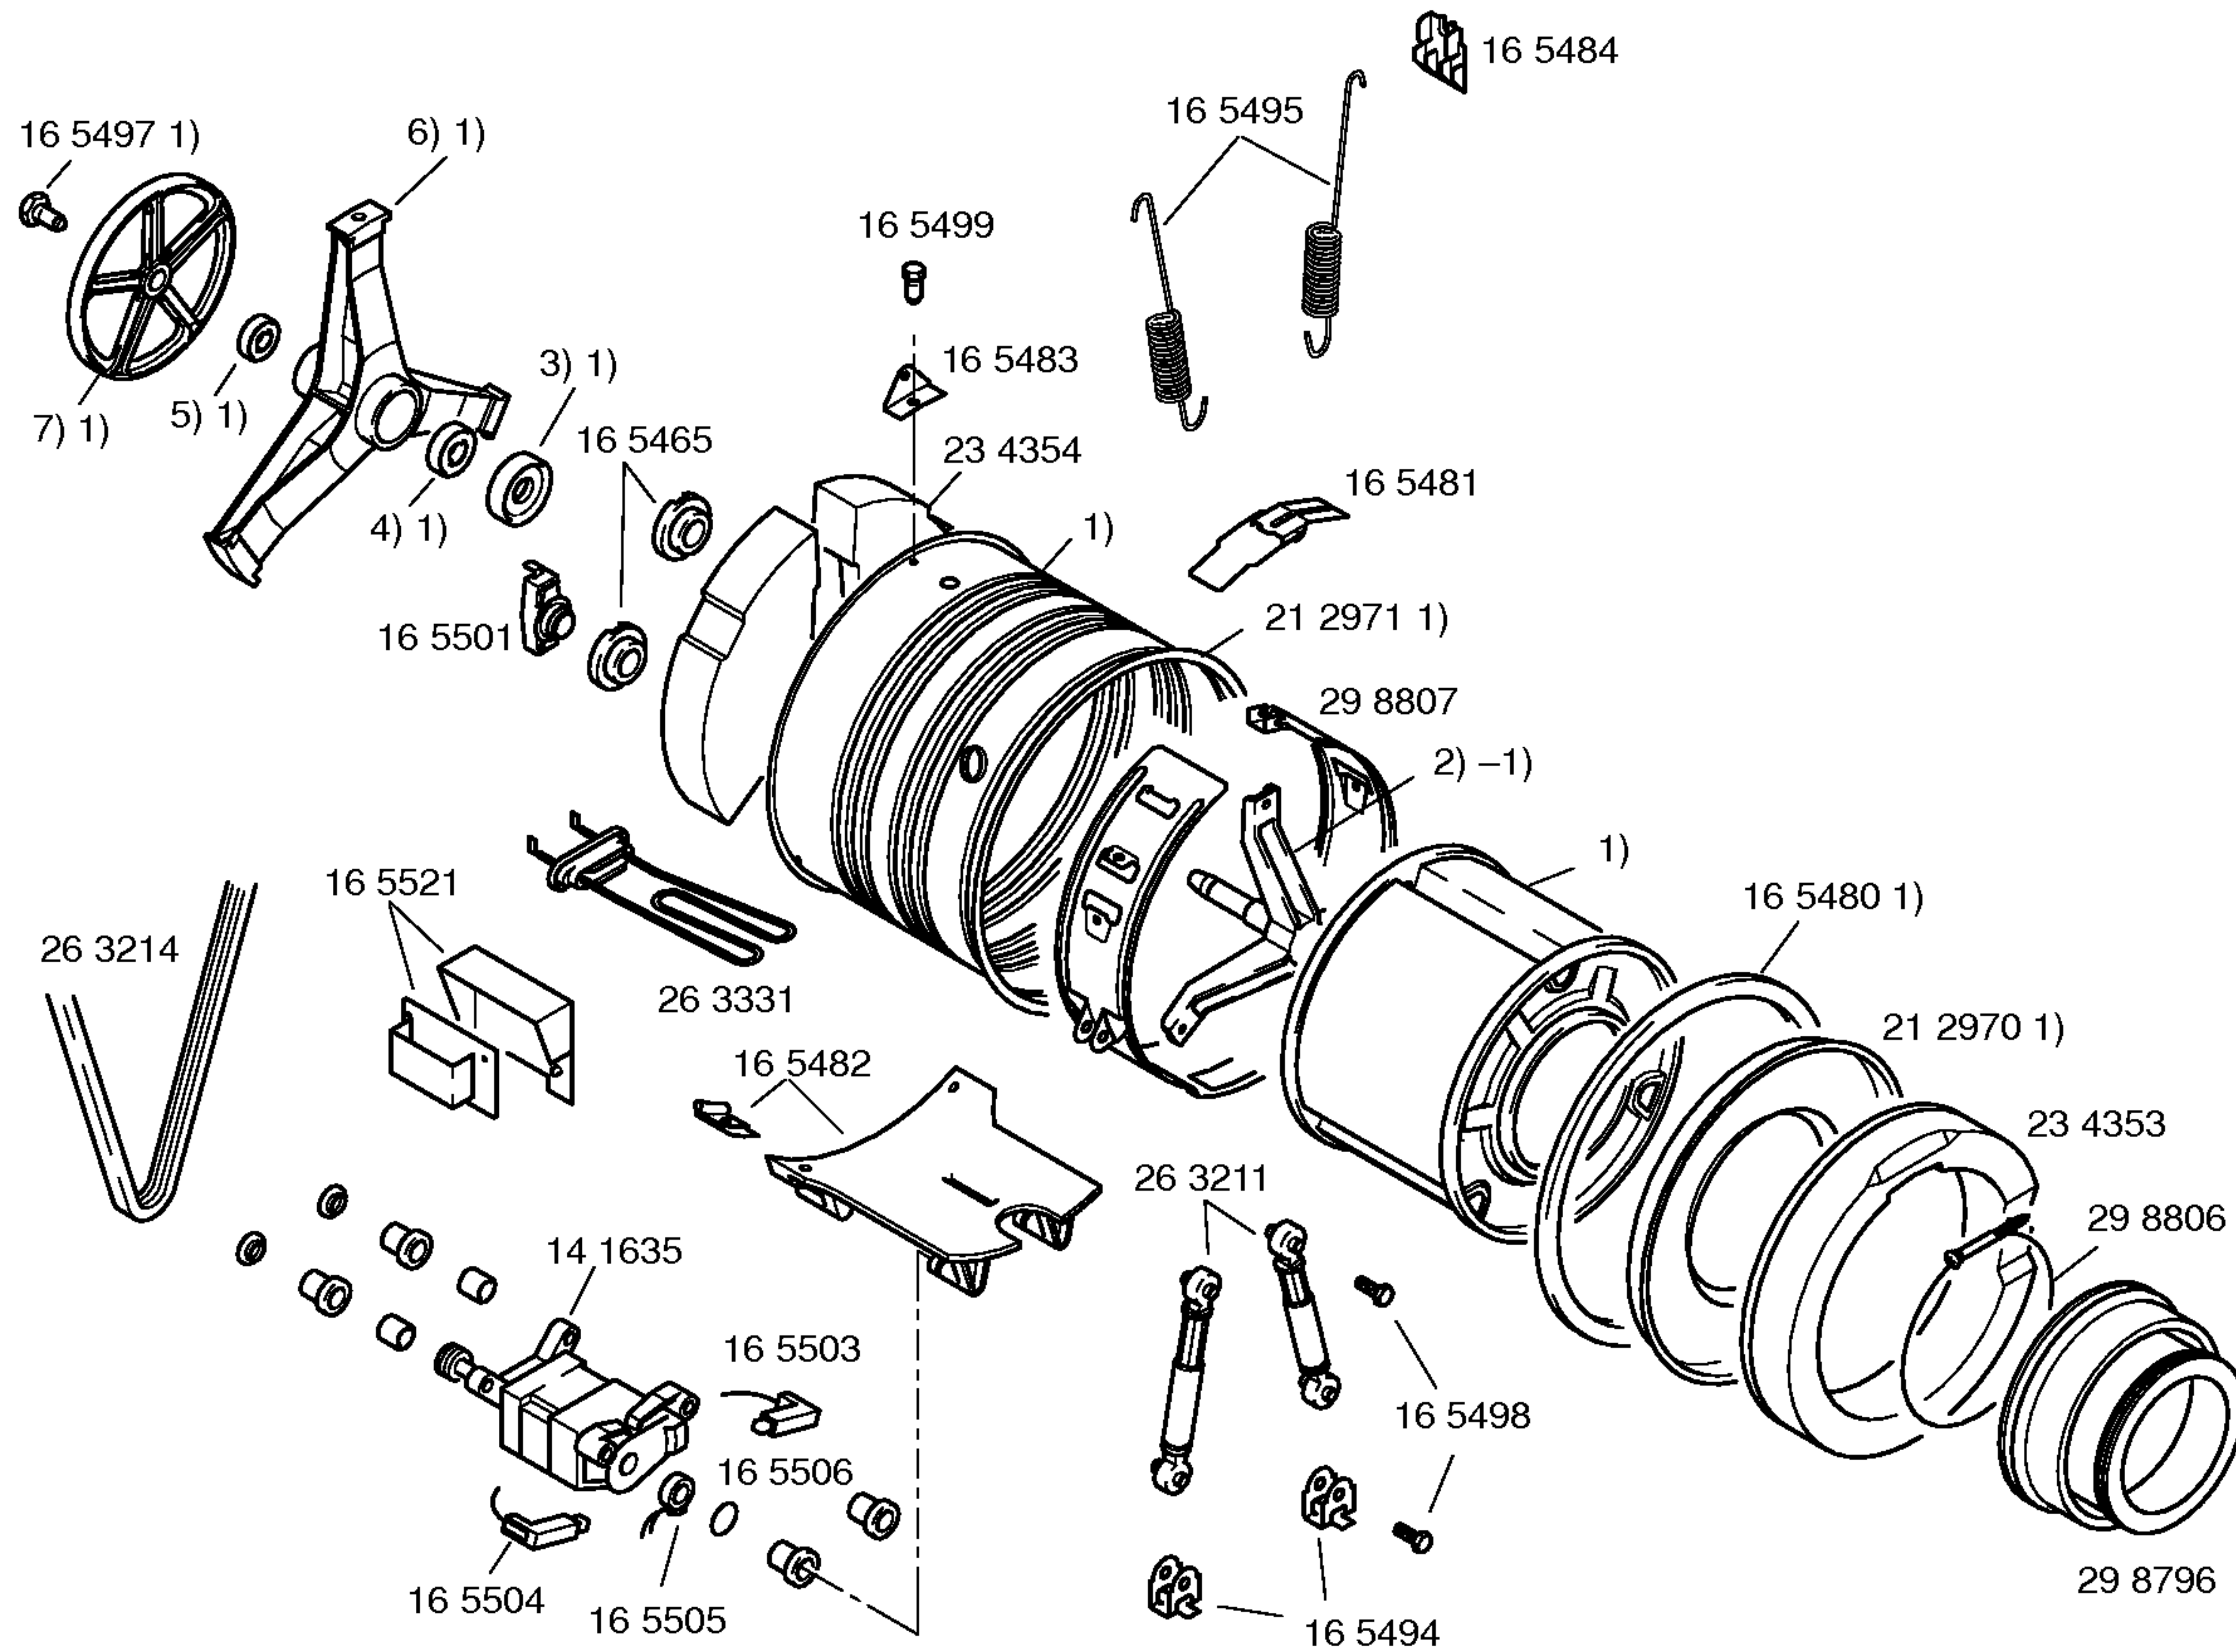

Libro de instrucciones
52 0058
(es,pt)
58 0661
(en,de,fr)

Instrucciones Montaje
58 4298

1) 16 5596

1) 29 8797
Completa

- 1) 16 5516
Completo
Cierre mecánico
- 2) 41 6442
Completo
Cierre magnético

1) 21 2967
Completo

Para eje de 30mm

2) 29 8798

3) 16 5478

4) 16 5460

5) 16 5459

6) 29 8805

7) 29 8799

Para eje de 25mm

2) 47 0526 (con tambor)

3) 16 8849

4) 16 5459

5) 16 8841

6) 35 1988

7) 35 1989

1) 29 8802
Completo