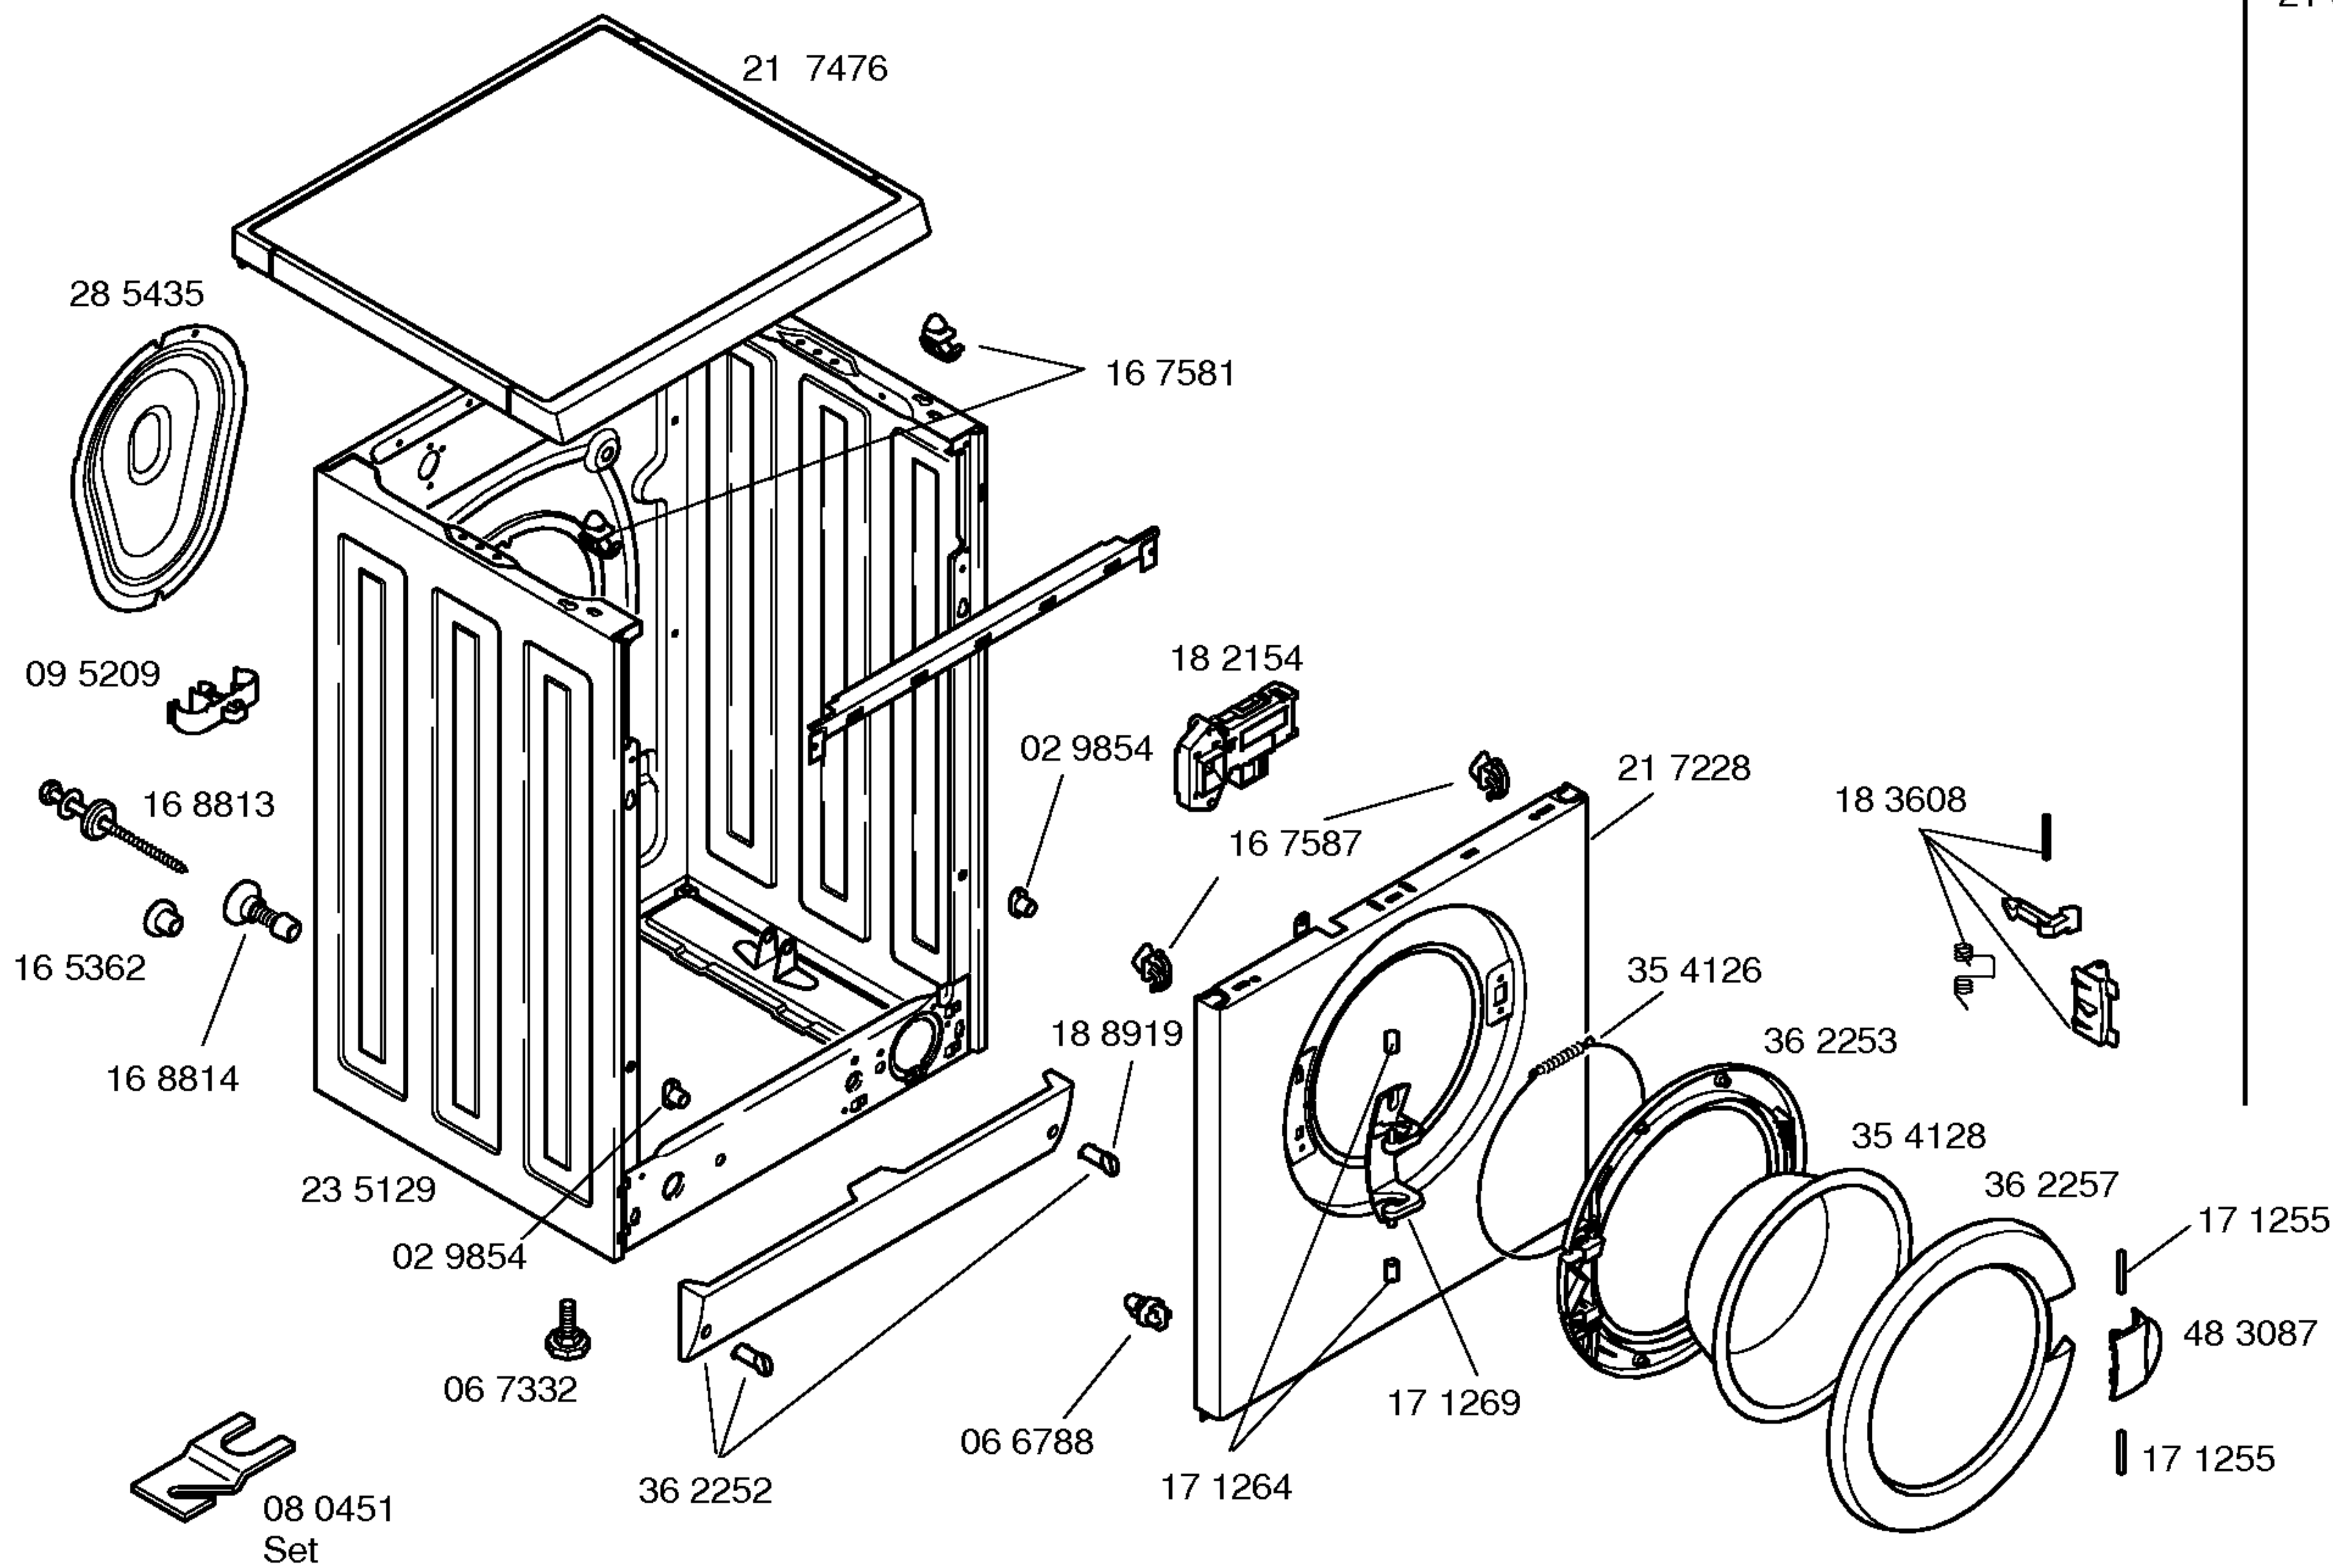

Instrucciones de uso  
58 7695  
(es)

Tabla de programas  
42 1778  
(es)

1) 43 5822

Tapas metálicas – VDE  
21 5174

1) 26 5964

	ASKOLL	COPRECI
1	17 2340	17 2337
2	15 1408	15 4358
3	15 1409	17 2339
4		
5		