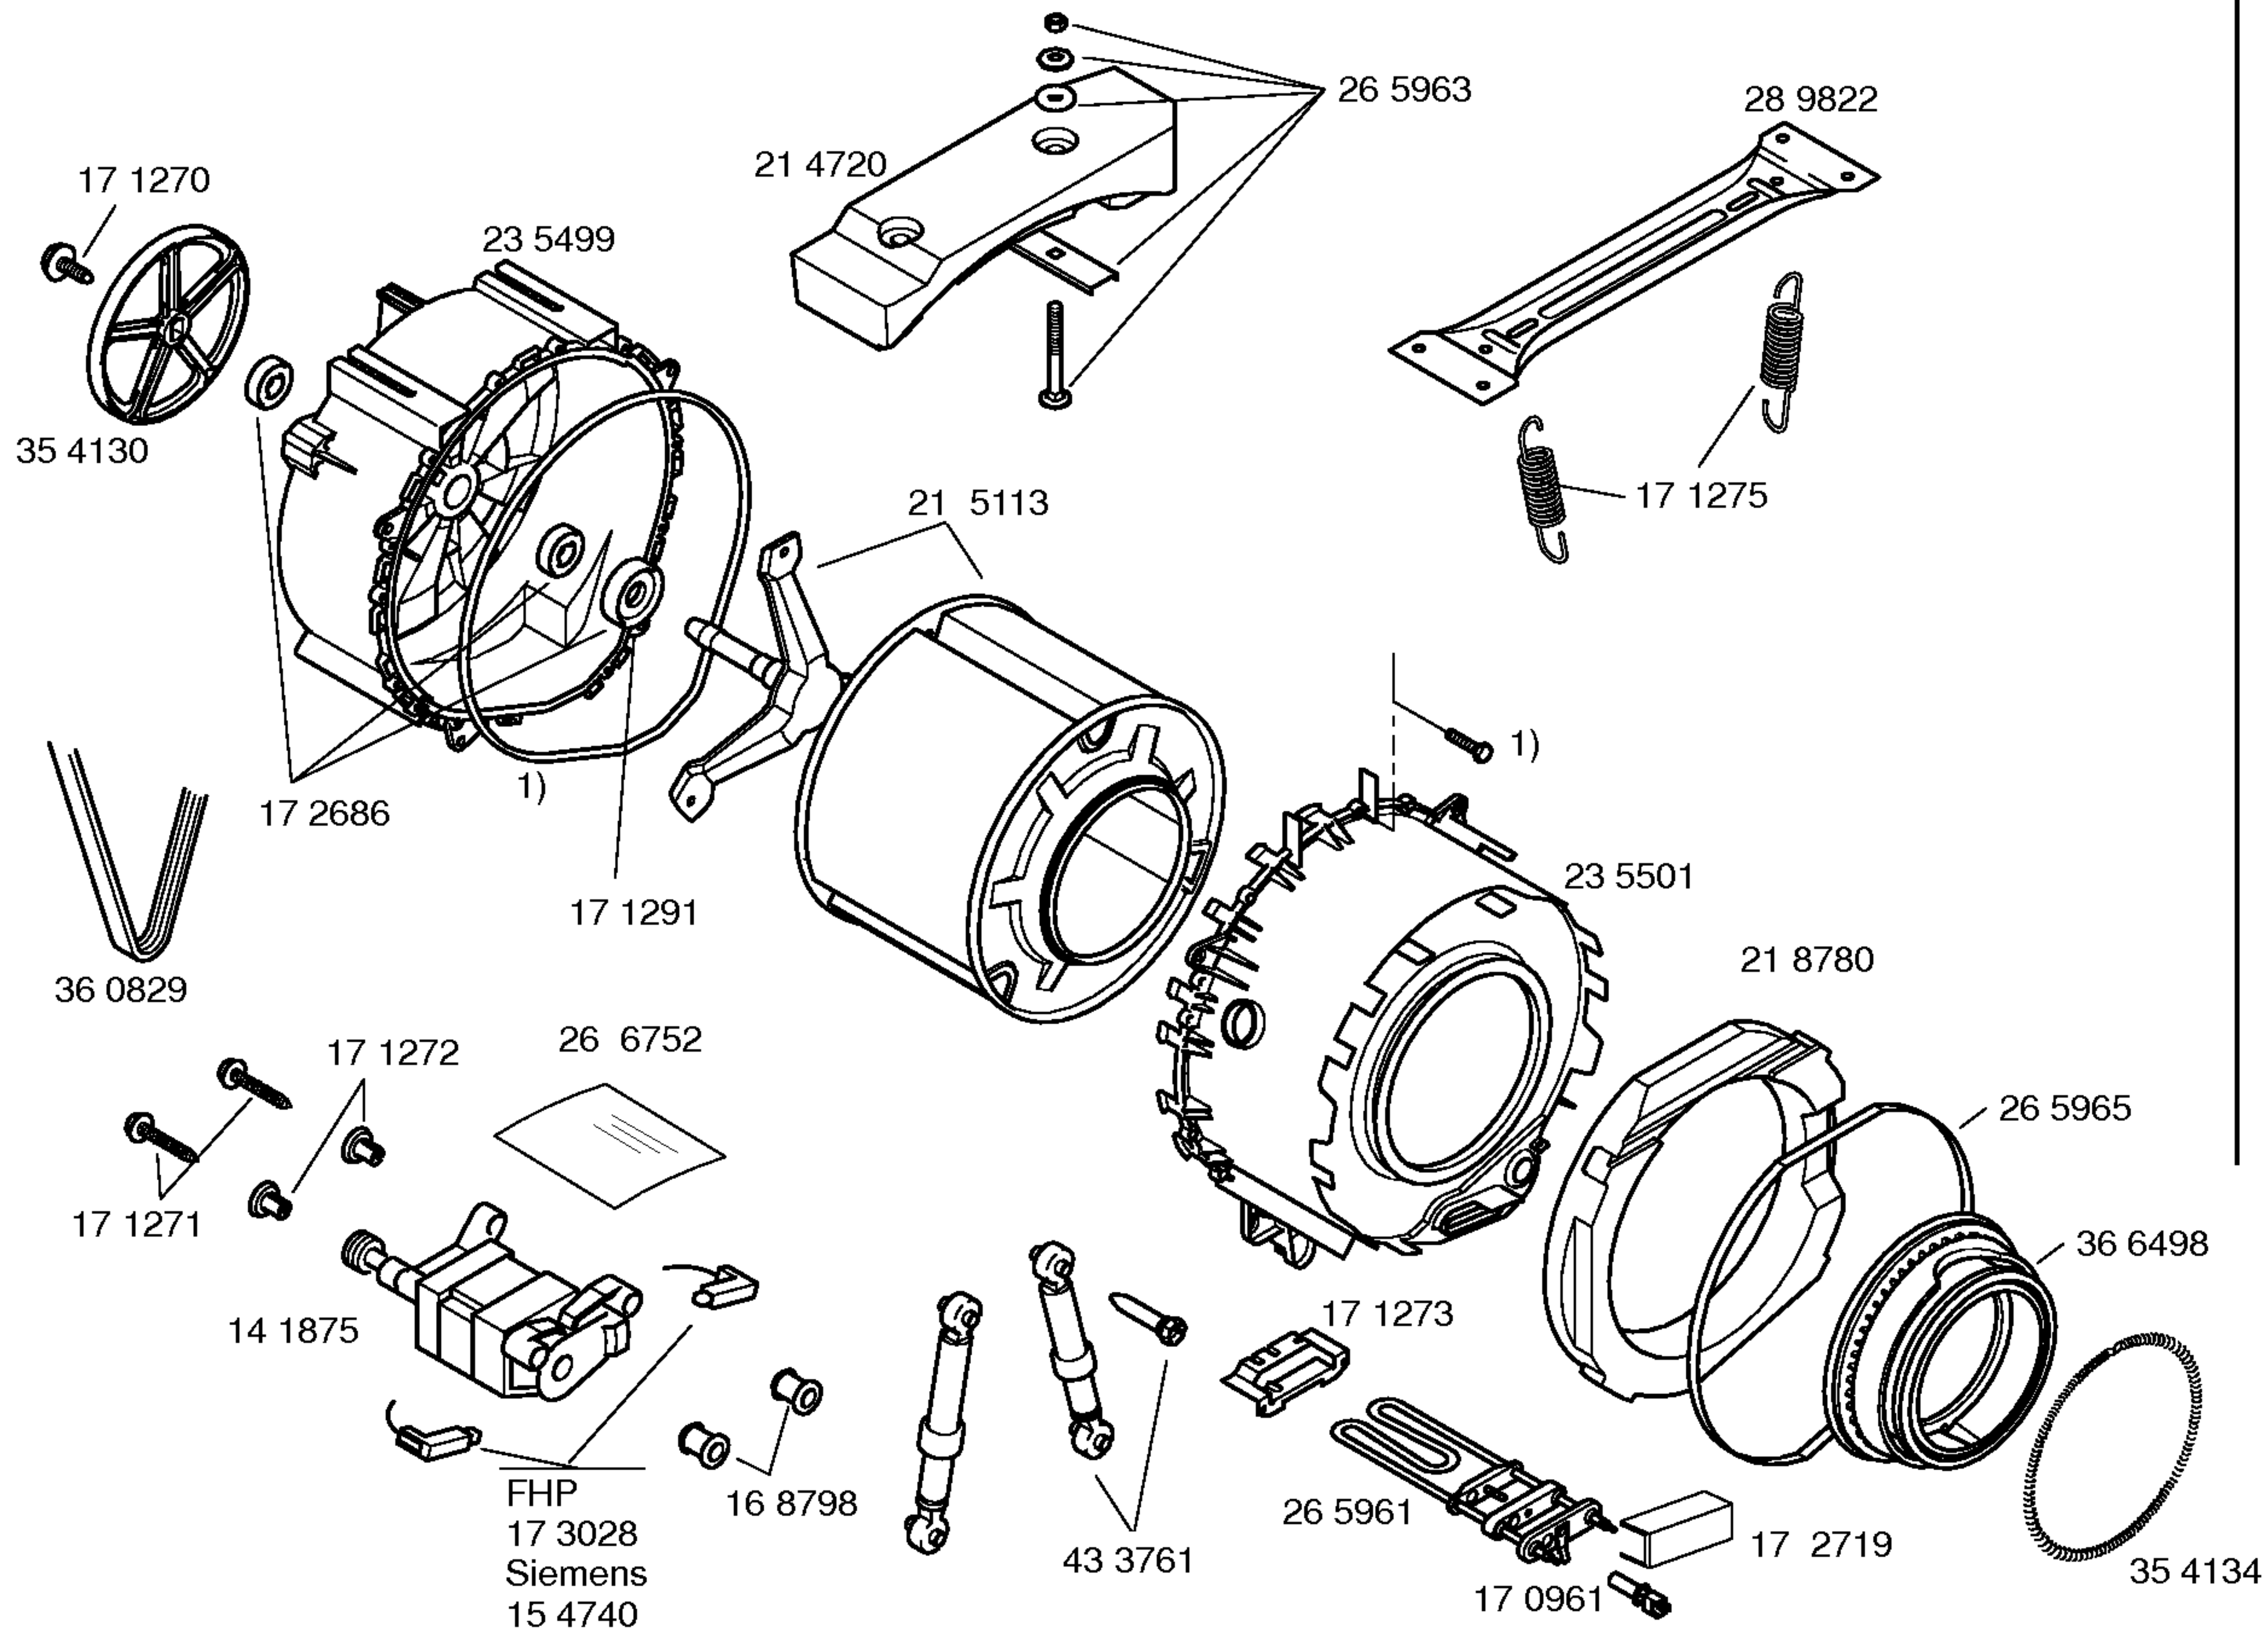

Instrucciones de uso  
58 7695  
(es)

Tabla de programas  
42 1778  
(es)

1) 43 5822

Tapas metálicas – VDE  
21 5174

1) 26 5964

	ASKOLL	COPRECI
1	17 2340	17 2337
2	15 1408	15 4358
3	15 1409	17 2339
4		
5		