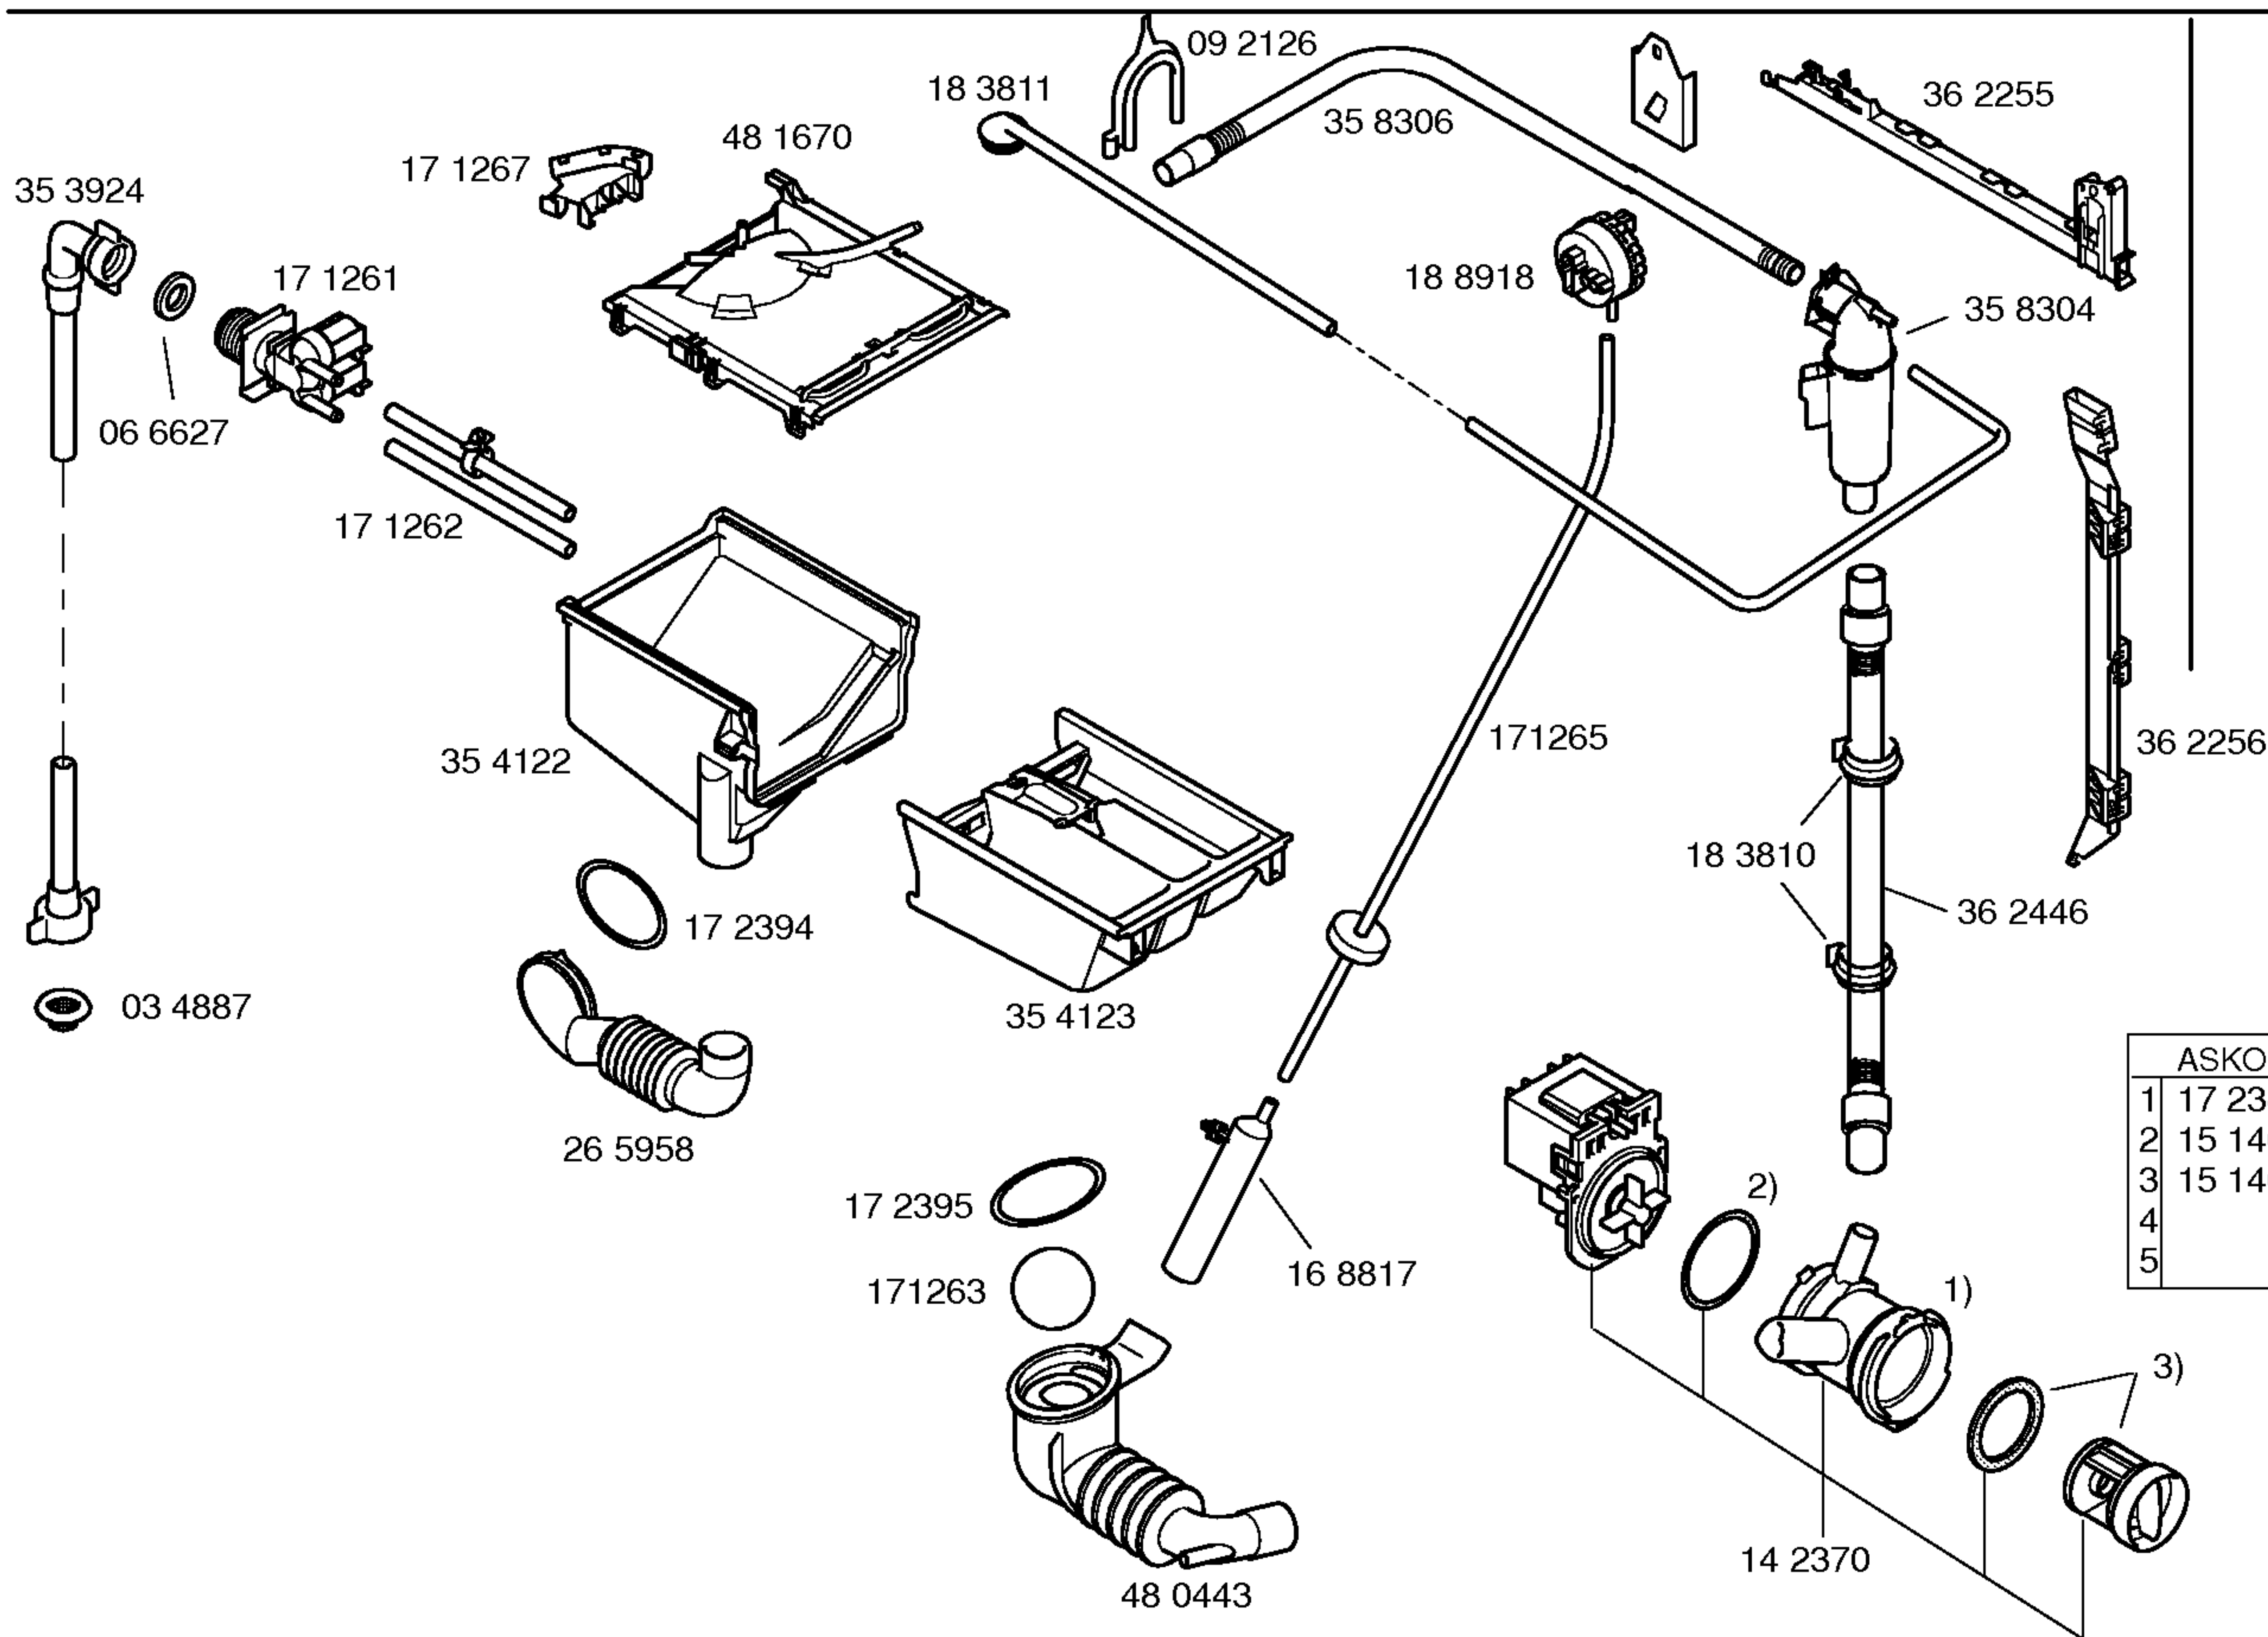

Instrucciones de uso  
58 7695  
(es)

Tabla de programas  
42 1778  
(es)

1) 43 5822

Tapas metálicas – VDE  
21 5174

1) 26 5964

	ASKOLL	COPRECI
1	17 2340	17 2337
2	15 1408	15 4358
3	15 1409	17 2339
4		
5		