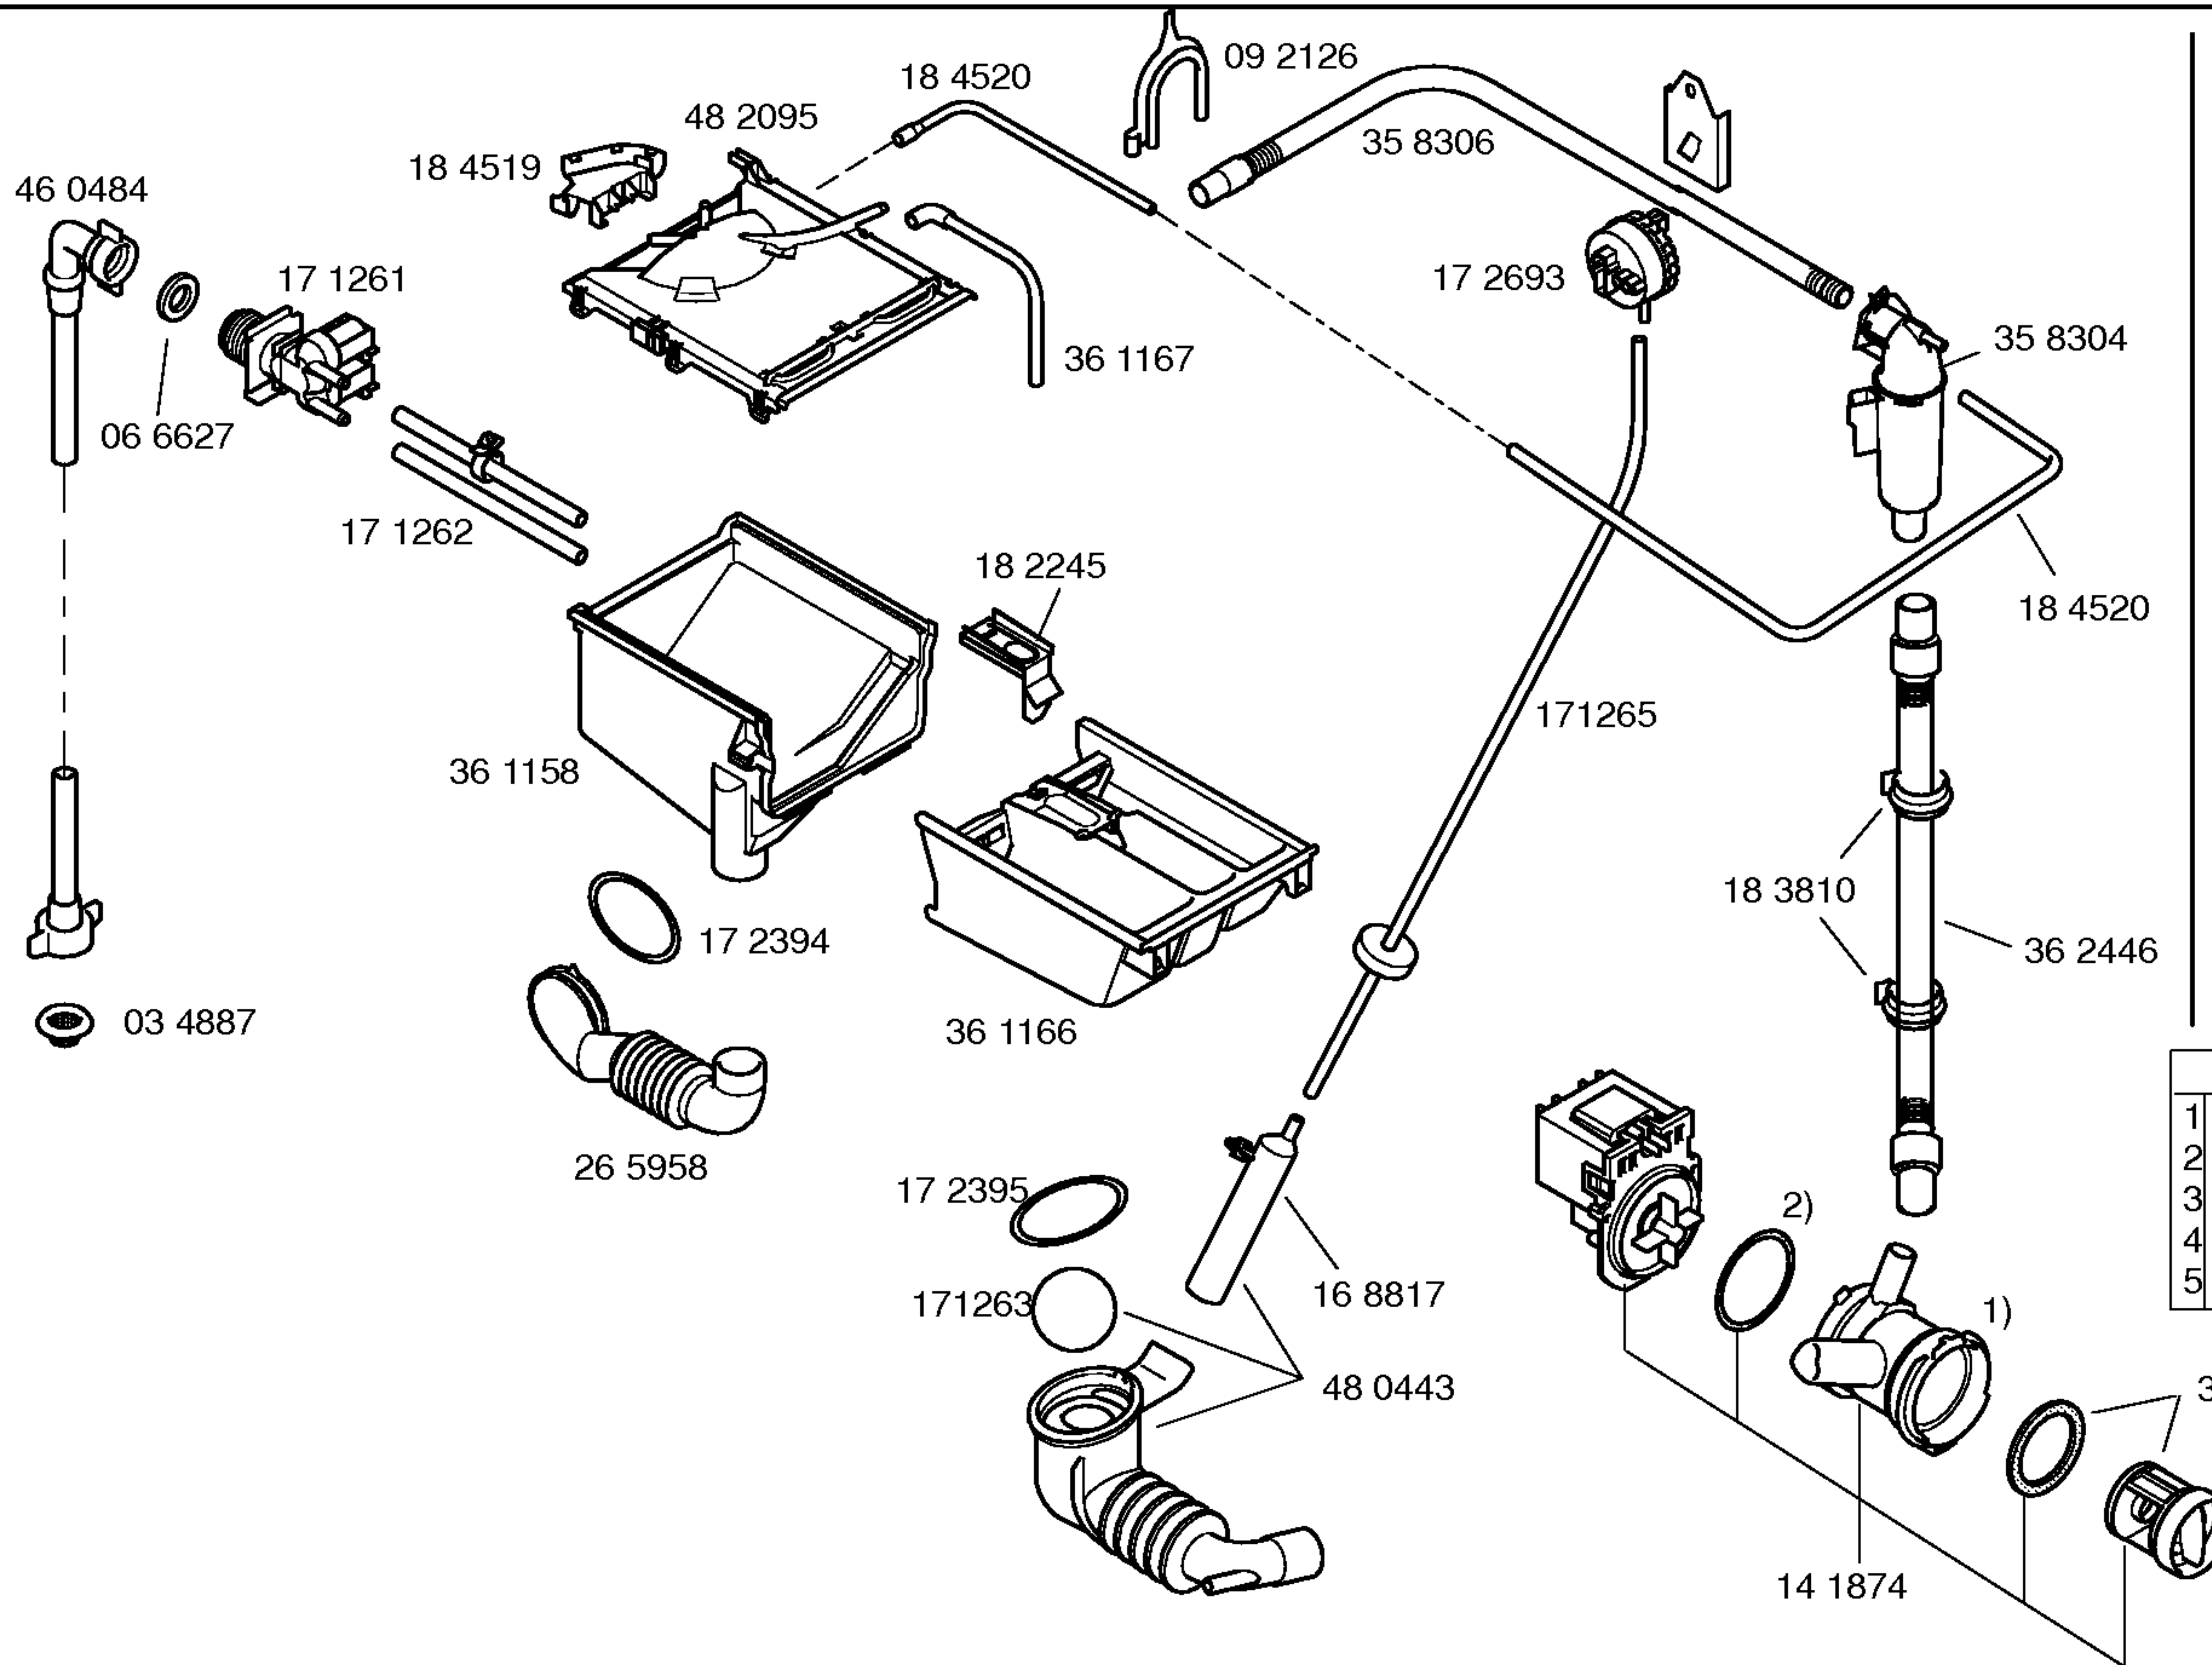

Instrucciones de uso
58 1532
(es)
58 1531
(pt)

Tabla de programas
18 9289
(es)
18 9290
(pt)

1) 36 7147

Tapas metálicas – VDE
21 5174

1) 26 5964

	ASKOLL	COPRECI
1	17 2340	17 2337
2	15 1408	15 4358
3	15 1409	172339
4		
5		