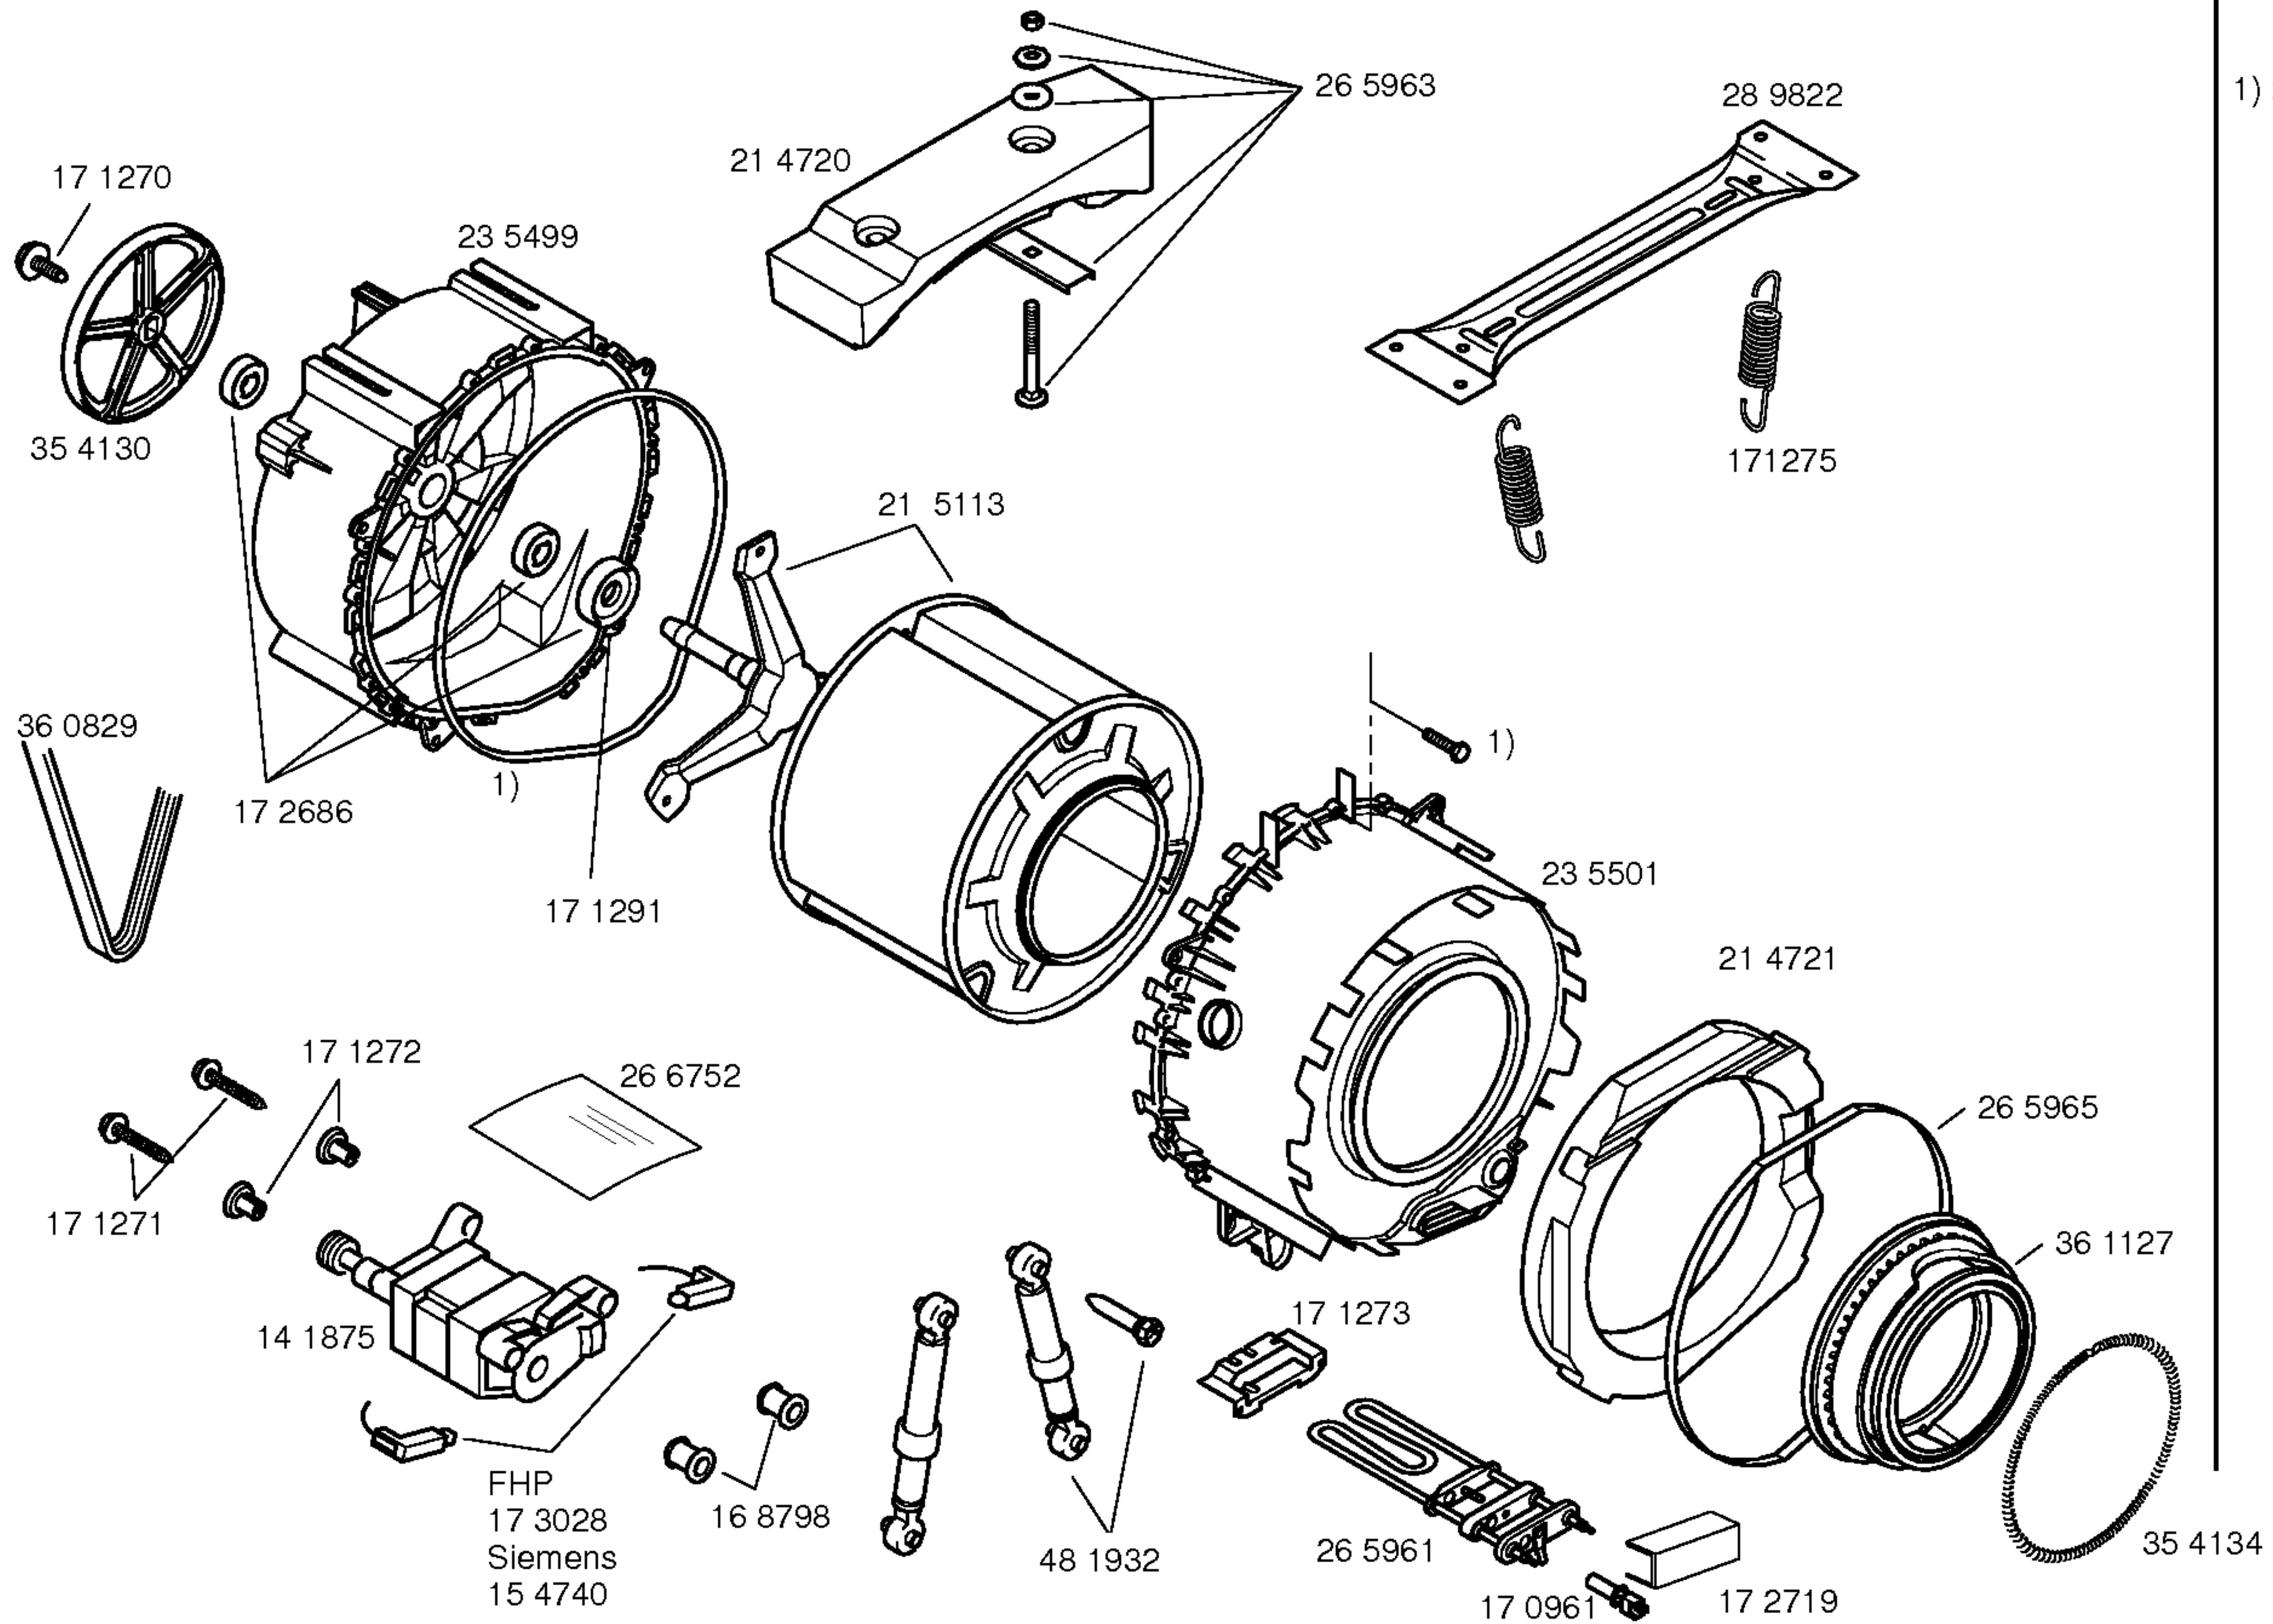

Instrucciones de uso
58 1532
(es)
58 1531
(pt)

Tabla de programas
18 9289
(es)
18 9290
(pt)

1) 36 7147

Tapas metálicas – VDE
21 5174

1) 26 5964

	ASKOLL	COPRECI
1	17 2340	17 2337
2	15 1408	15 4358
3	15 1409	172339
4		
5		