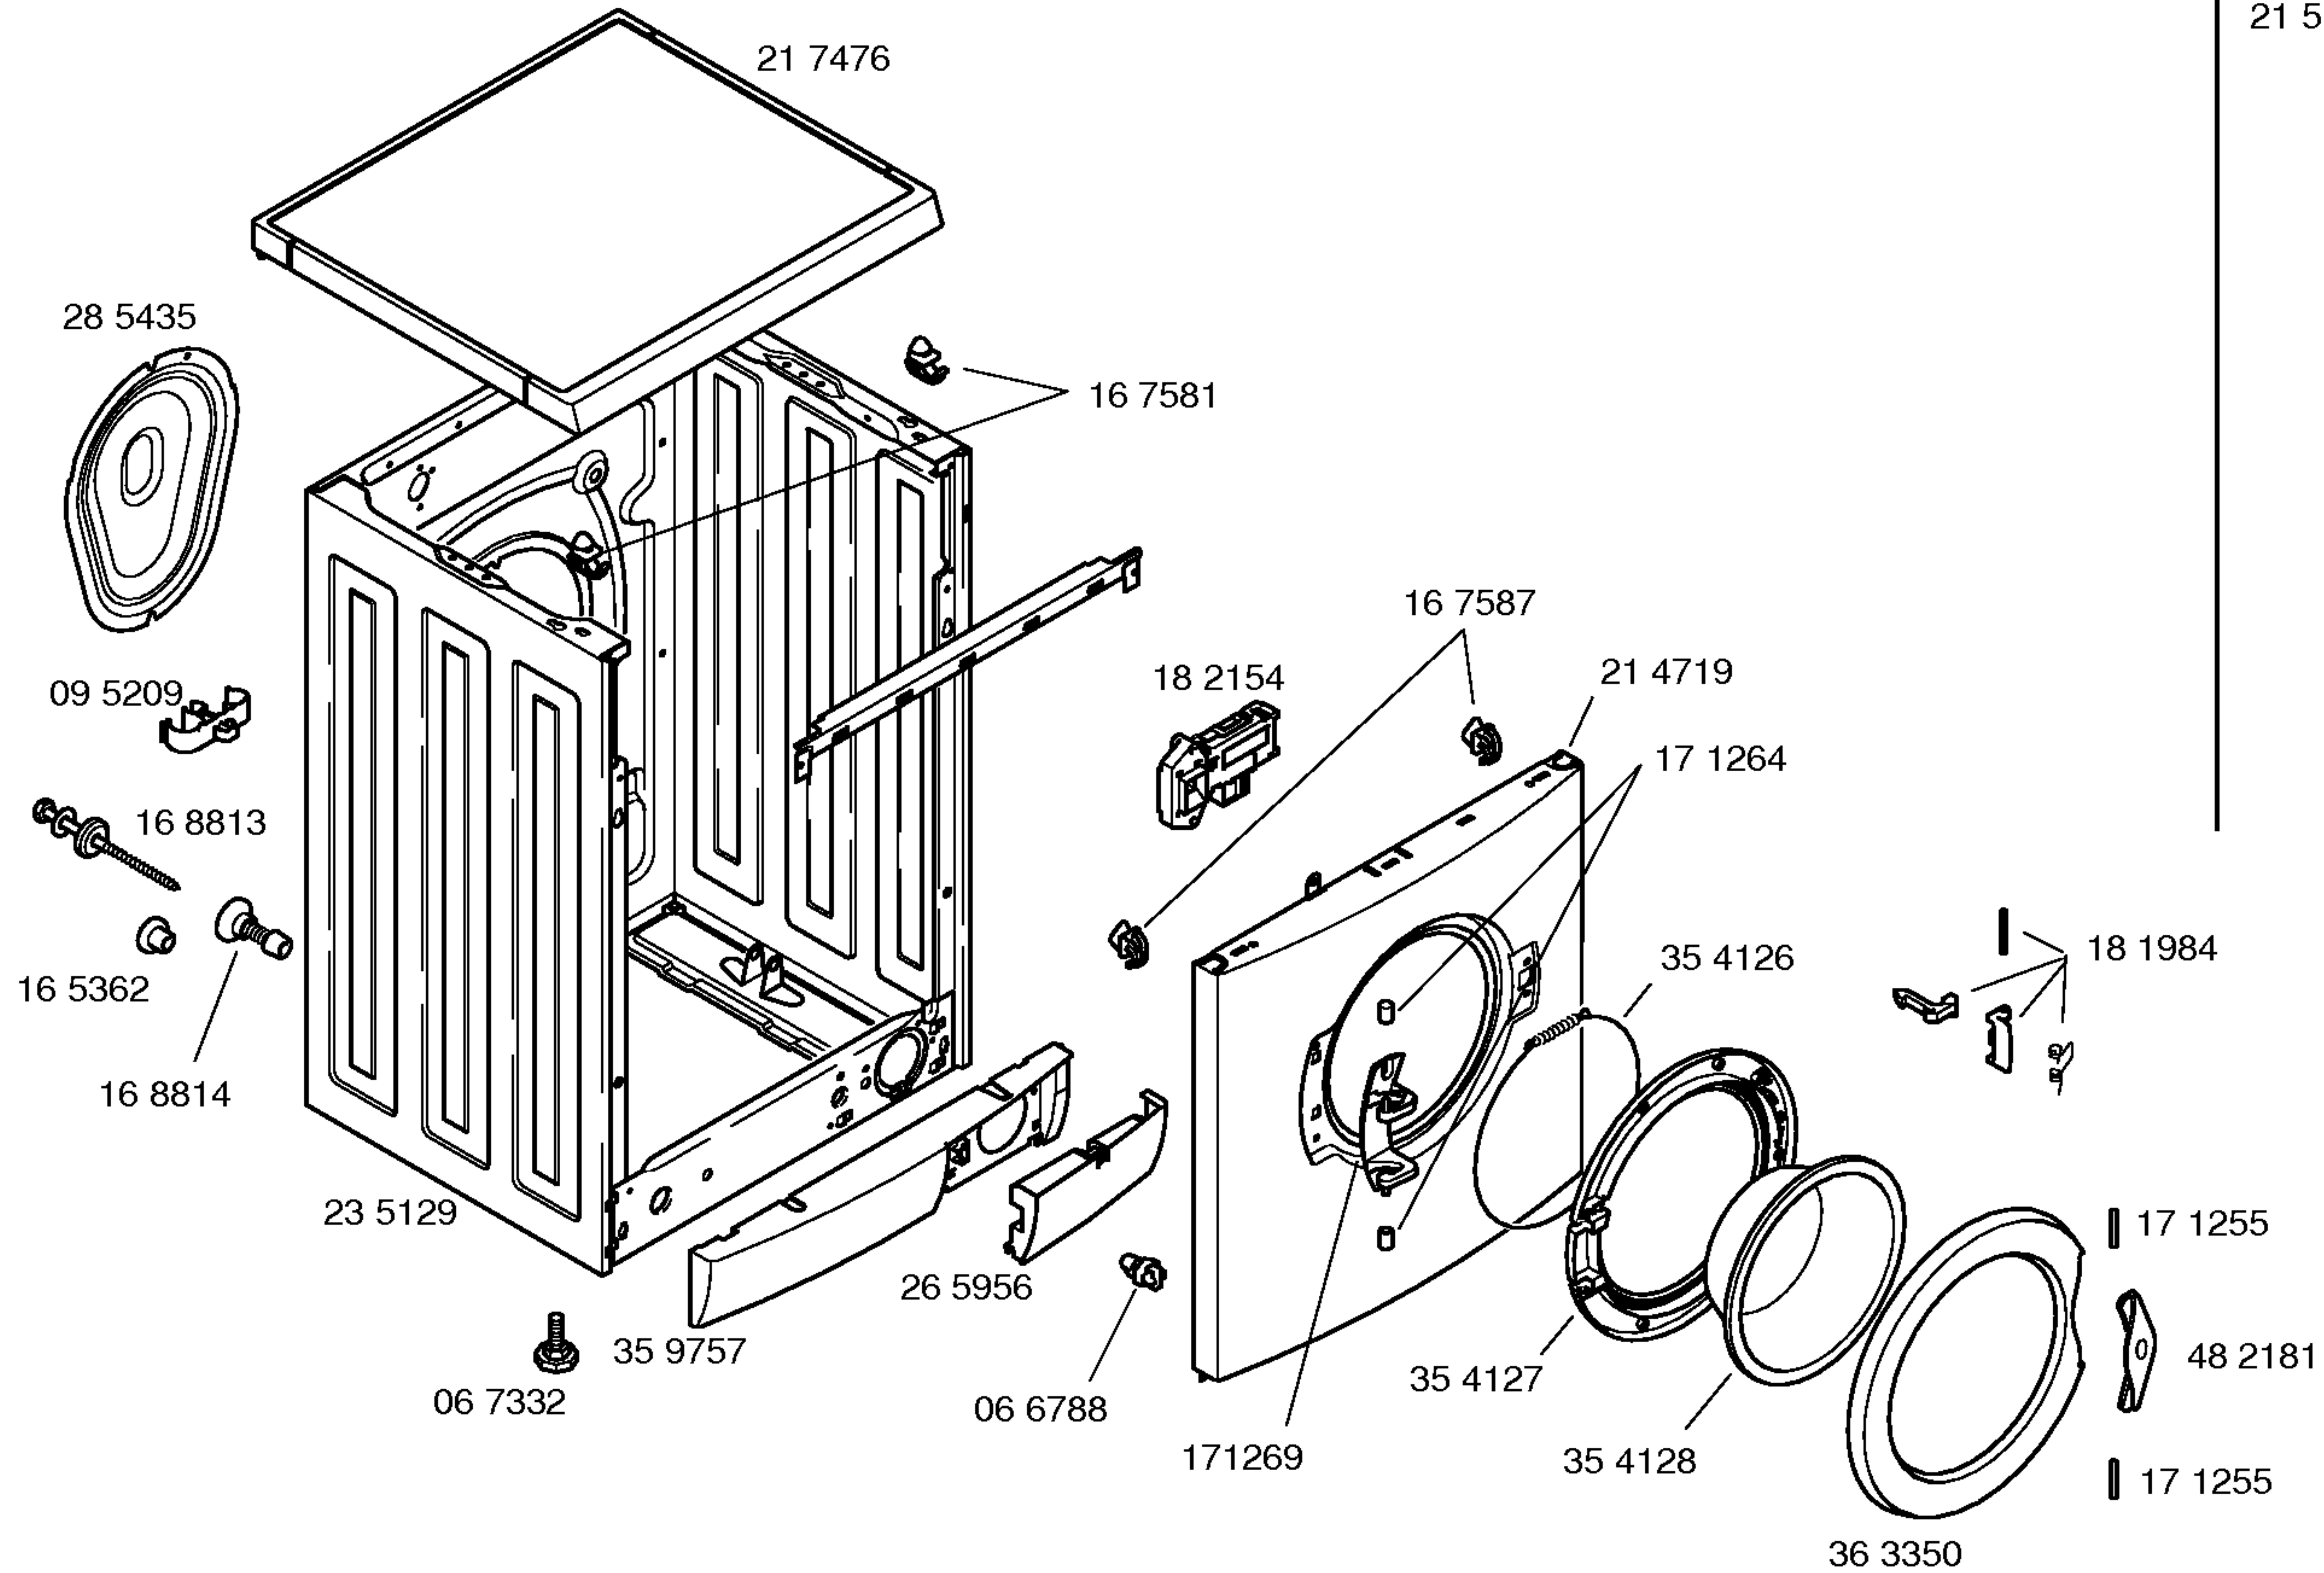

Instrucciones de uso
58 1532
(es)
58 1531
(pt)

Tabla de programas
18 9289
(es)
18 9290
(pt)

1) 36 7147

Tapas metálicas – VDE
21 5174

1) 26 5964

	ASKOLL	COPRECI
1	17 2340	17 2337
2	15 1408	15 4358
3	15 1409	172339
4		
5		