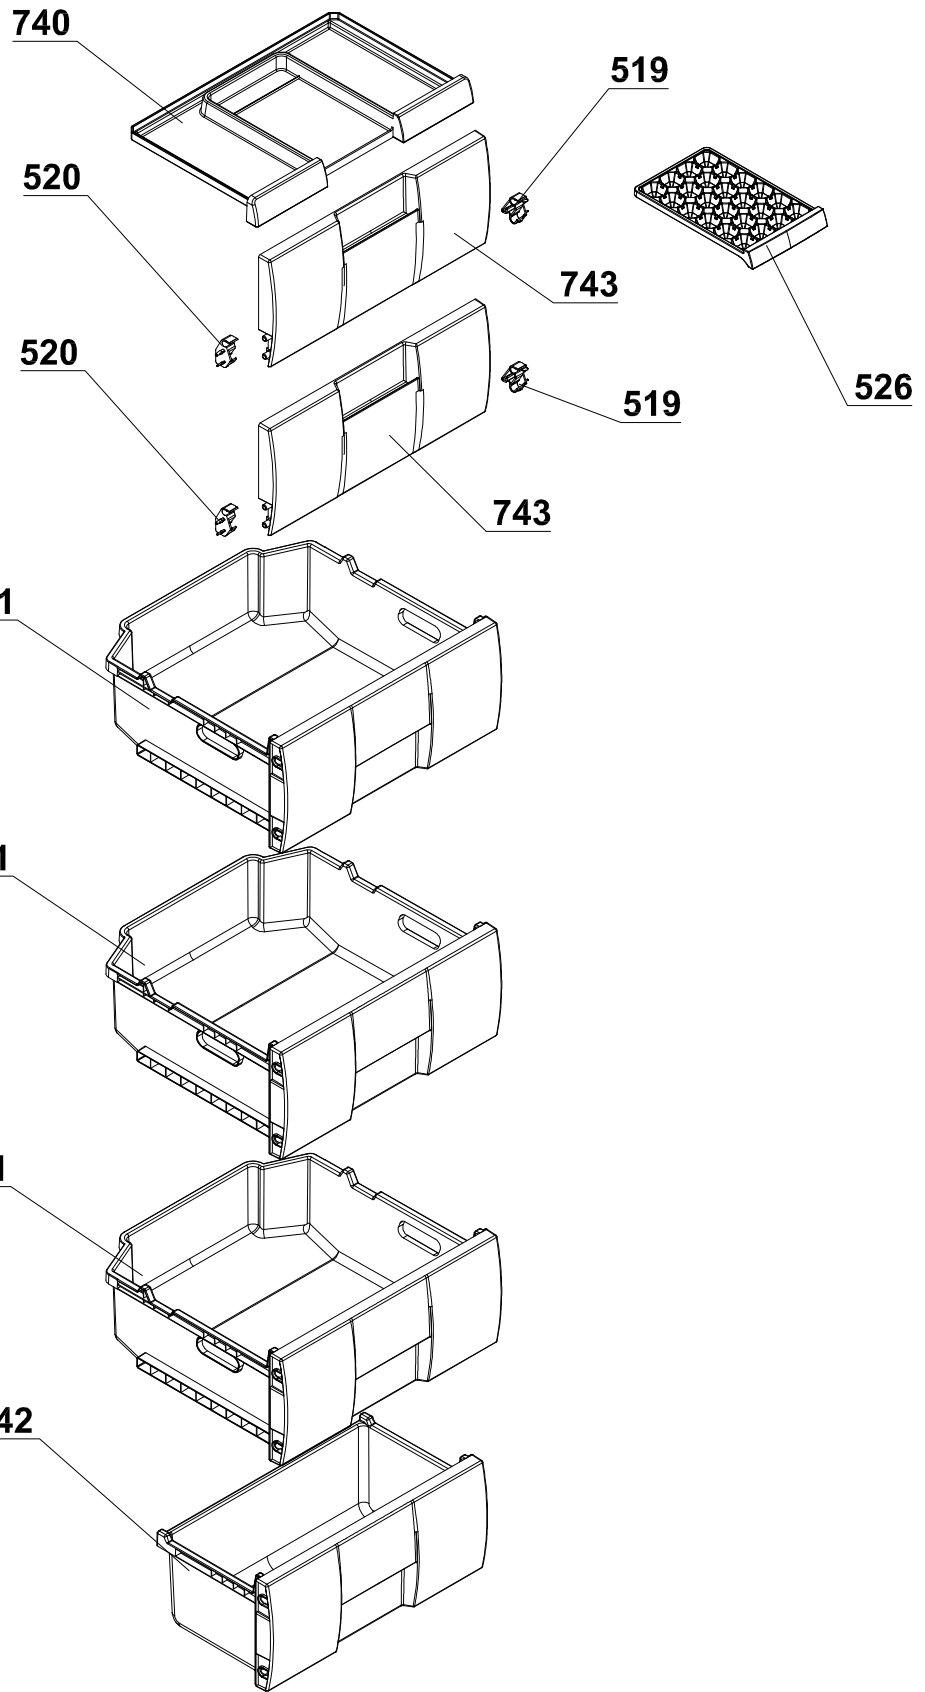

*Cod produs:*  
7502920018

*Model:*  
**FREEZER F5210-HC**

*Appendix:*  
1

**BCA 162 A BLUESKY**

*Revision: 00*

*Nastase Florica - PDD*

08.11.2006

**FREEZER  
COMPARTMENT**

*Cod produs:*  
7502920018

*Model:*  
**FREEZER F5210-HC**

*Appendix:*  
**3**

**BCA 162 A BLUESKY**

*Revision: 00*

*Nastase Florica - PDD*

*08.11.2006*

*Product code:*  
7502920018