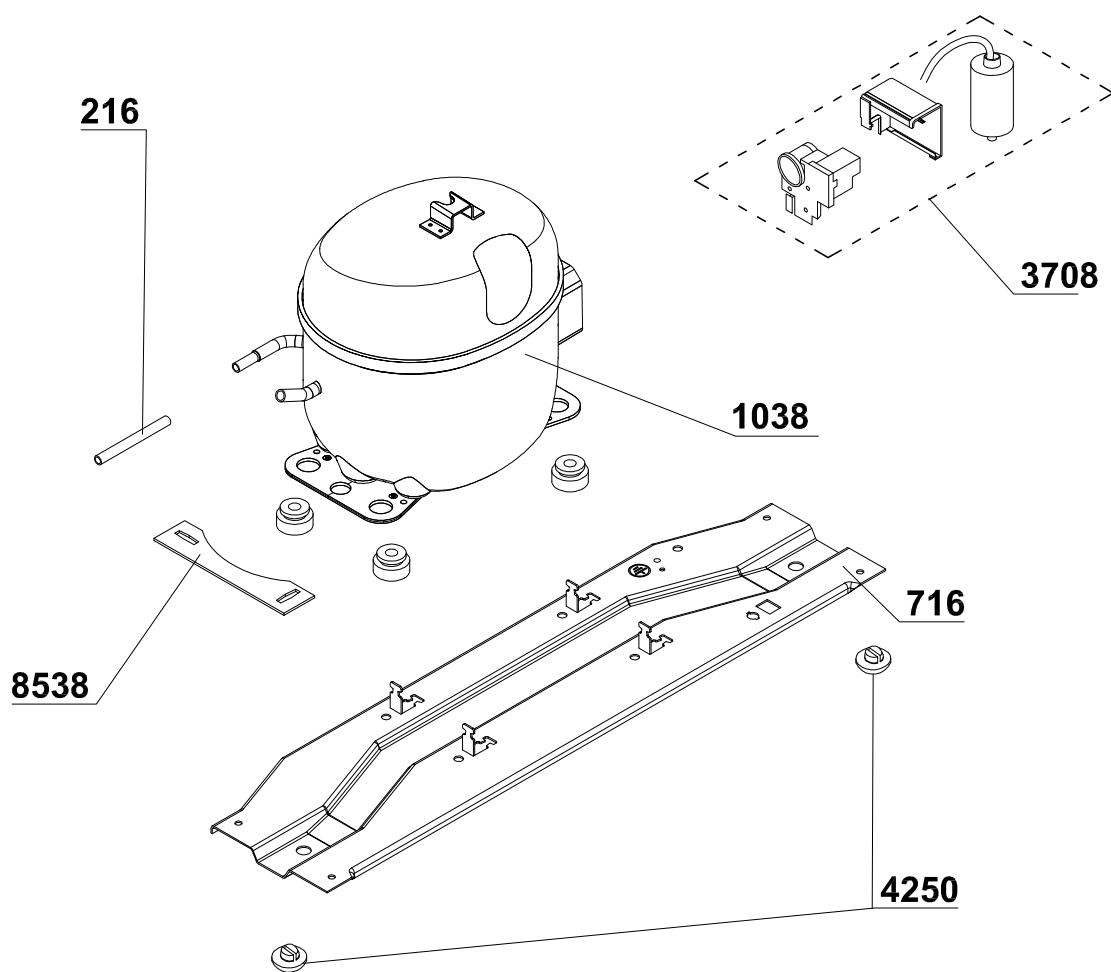

*Cod produs:*  
7502920018

*Model:*  
**FREEZER F5210-HC**

*Appendix:*  
**3**

**BCA 162 A BLUESKY**

*Revision: 00*

*Nastase Florica - PDD*

*08.11.2006*

*Product code:*  
7502920018