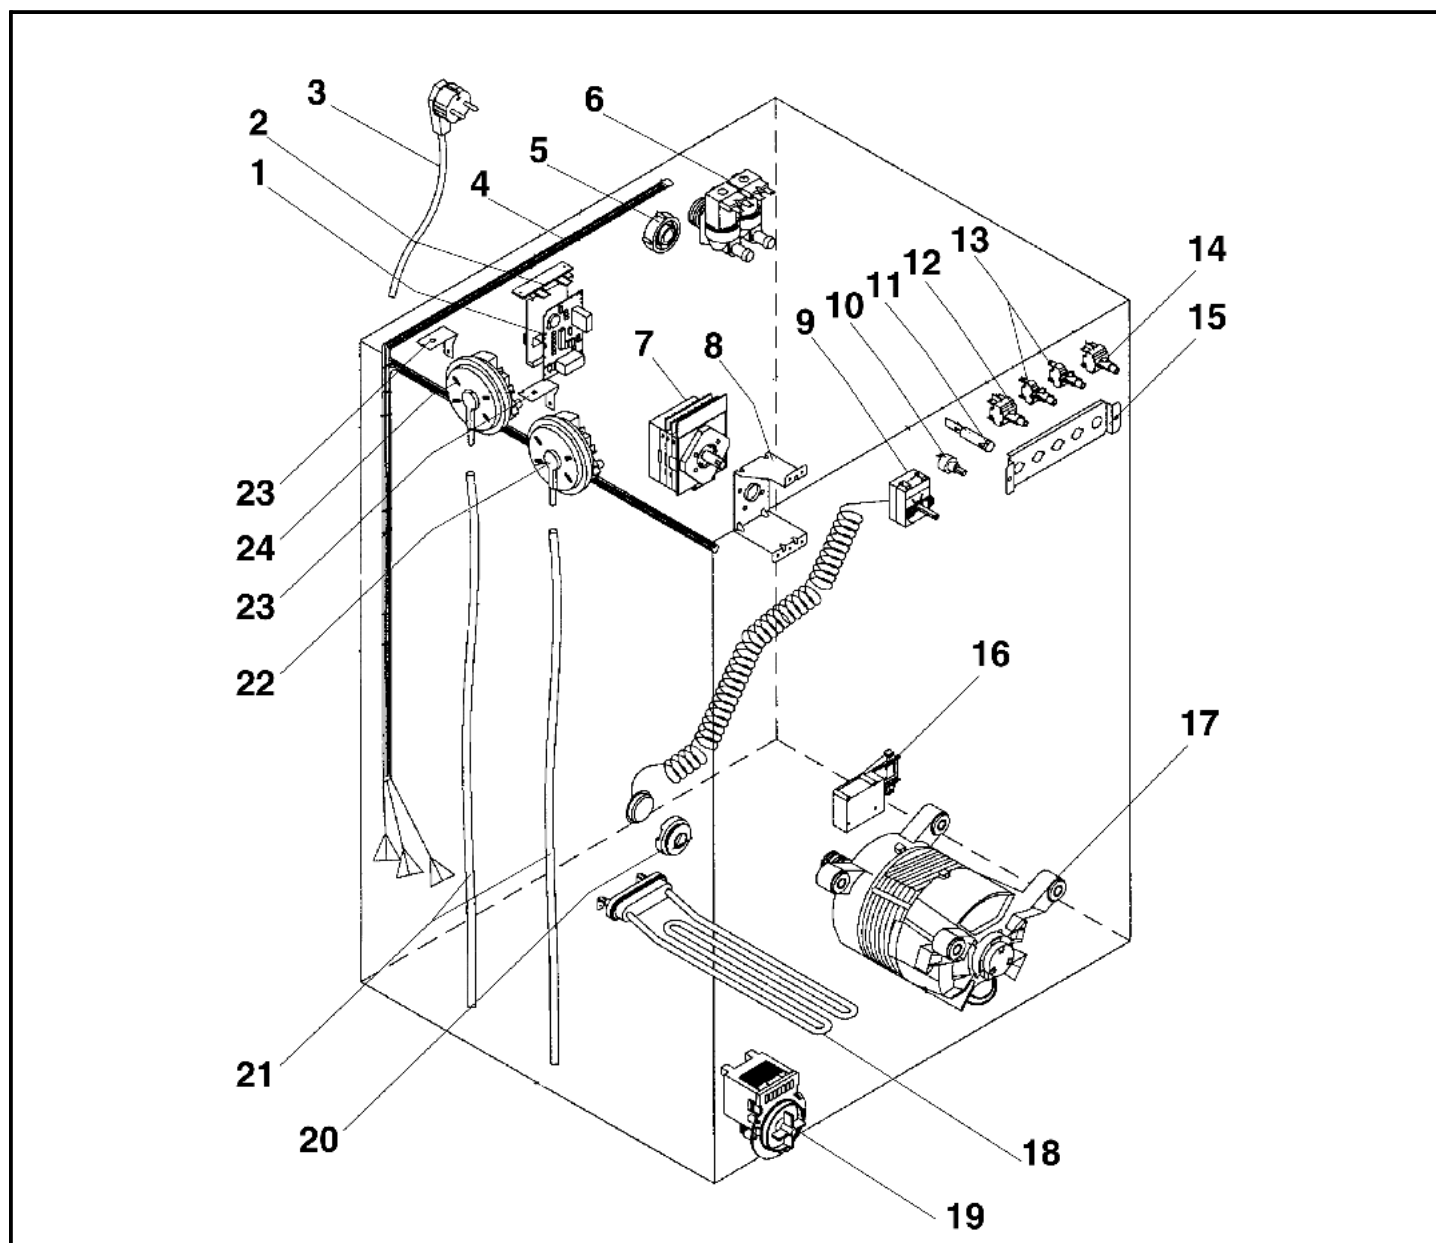

BLF1000

635408

LAVE LINGE

3 Vue éclatée 2

Références pièces :

Rep	DESIGNATION	CODE	Rep	DESIGNATION	CODE
1		03010851	13	SELECTEUR	03010421
2		03010662	14	SELECTEUR TOUCHE FROIDE	03010441
3		03041069	15	SUPPORT DE COMMUTATEUR	03010419
4		03010895	16	SECURITE DE PORTE	03010023
5		03010110	17	MOTEUR	03010824
6		03010782	18	RESISTANCE	03010970
7		03010850	19	POMPE DE VIDANGE	03010457
8		03010586	20	JOINT DE KLIXON	03010482
9		03010202	21	PRESSOSTAT 528 A6FC	03011086
10		03010557	22	PRESSOSTAT 528 V5CC	03011087
11		03010424	23	SUPPORT DE PRESSOSTAT	03010811
12		03010420	24	PRESSOSTAT 2 NIVEAUX HAUT	03010325