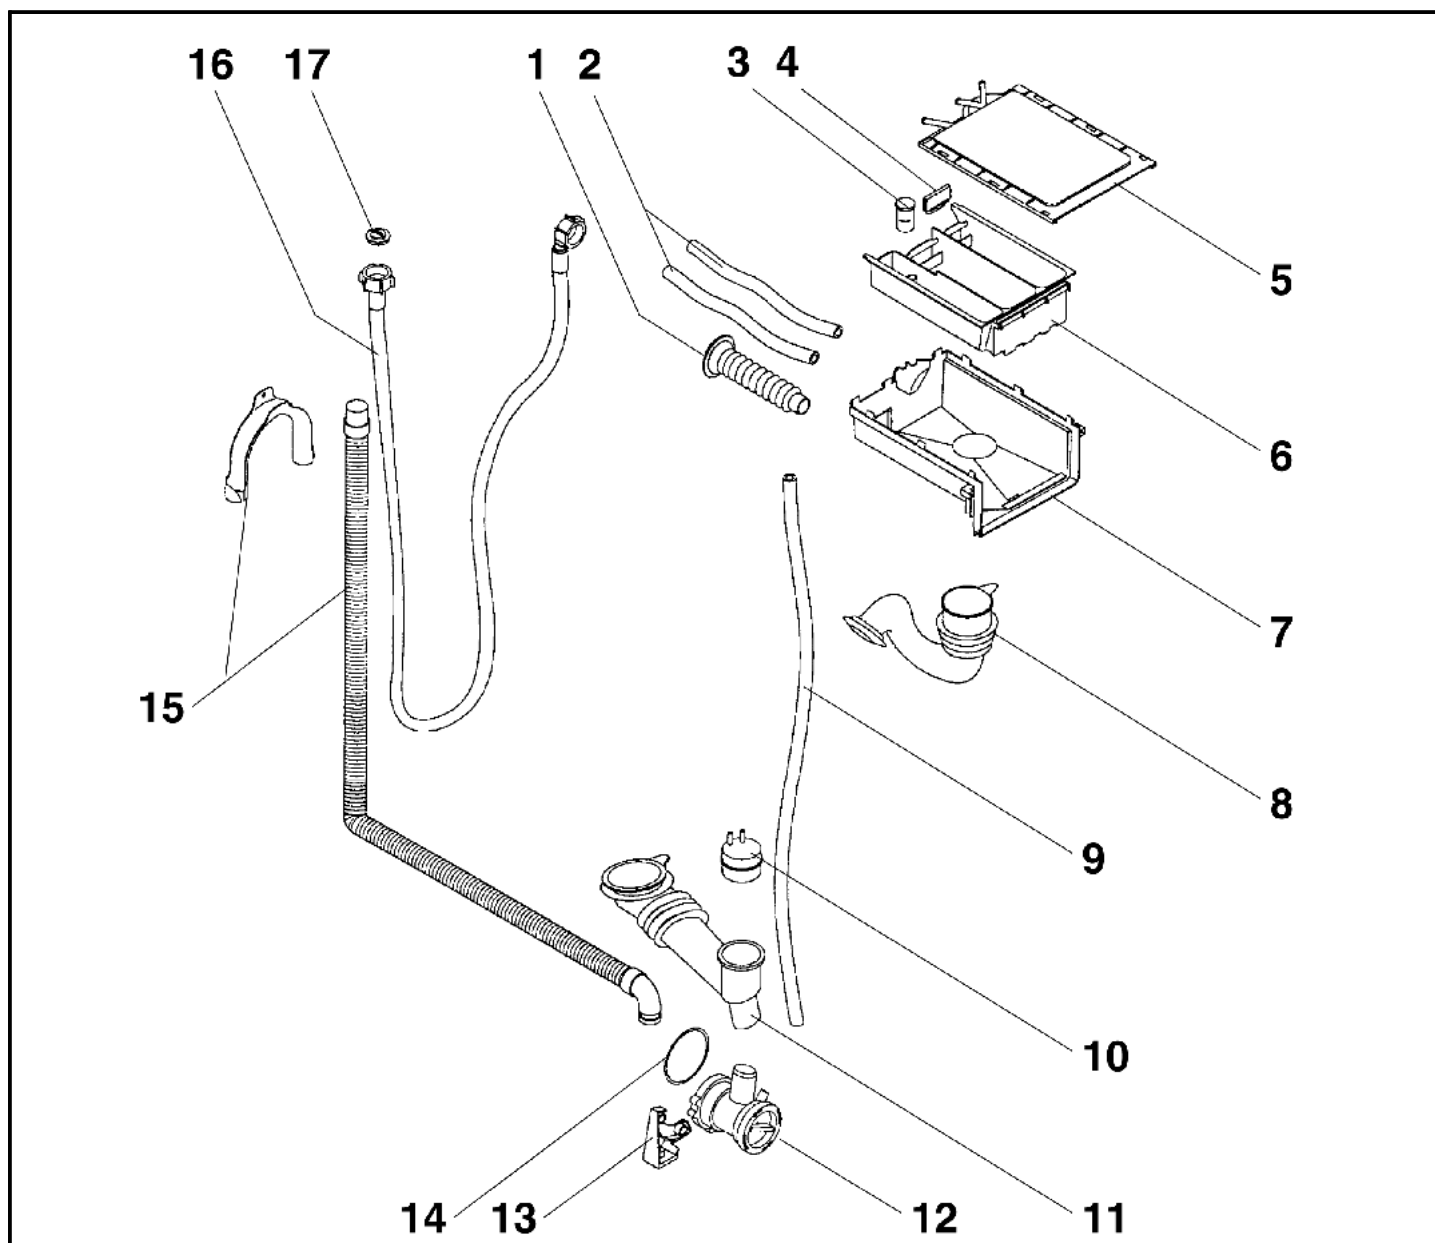

BLF1000

635408

LAVE LINGE

5 Vue éclatée 4

Références pièces :

Rep	DESIGNATION	CODE	Rep	DESIGNATION	CODE
1		03010595	9	DURITE BOITE FILTRE	03010597
2		03010048	10	CHAMBRE DE COMPRESSION	03010599
3		03010604	11	DURITE CUVE FILTRE	03010598
4		03010734	12	CORPS DE FILTRE	03010585
5		03010795	13	SUPPORT DE POMPE	03010655
6		03010602	14	JOINT DE POMPE TYPE SYNCHRON	03010463
7		03010601	15	TUYAU DE VIDANGE	03010337
8		03010303	16	TUYAU ARRIVEE D'EAU	03010929
8		03011005	17	JOINT FILTRE TUYAU ALIMENTATIO	03010124