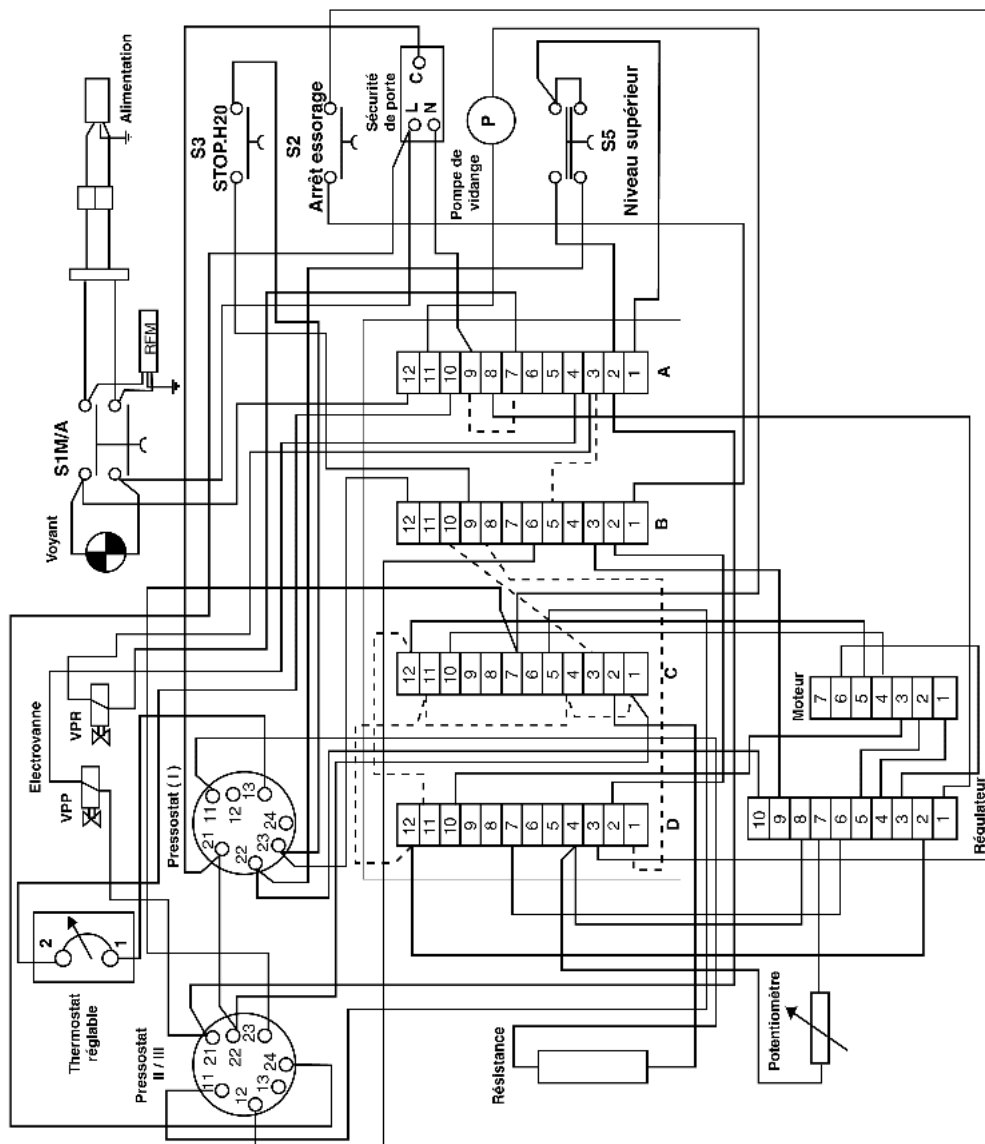

BLF1000

635408

LAVE LINGE

6

Schéma de câblage 5

SCHEMA DE CABLAGE