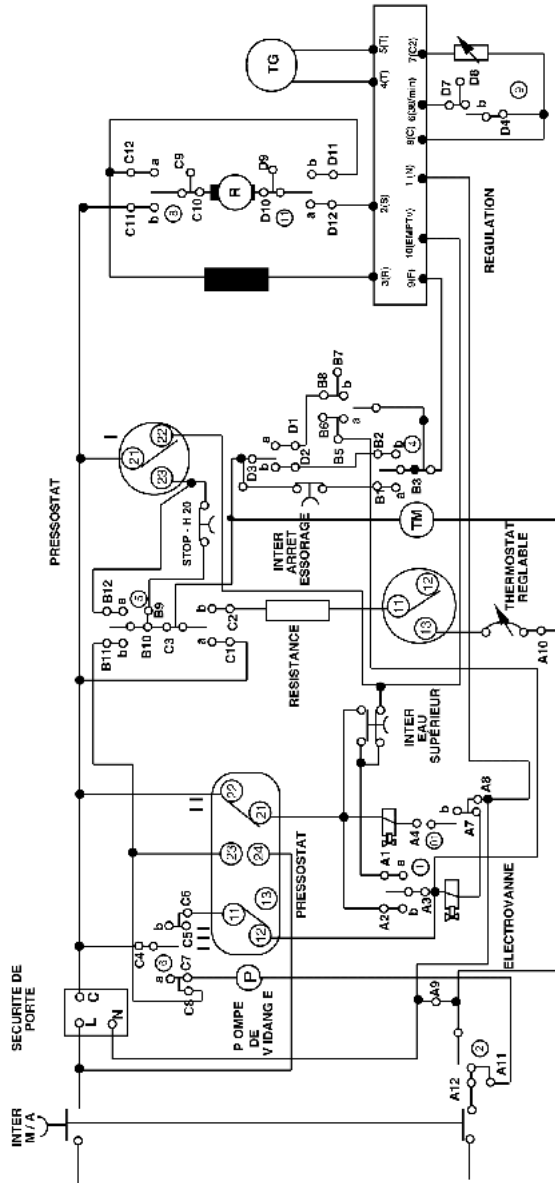

## Références pièces :

Rep	DESIGNATION	CODE	Rep	DESIGNATION	CODE
1		03010423	15	TOUCHE INTERRUPTEUR OVALE BL	03010632
2		03010067	16	ENSEMBLE CHARNIERE	03010581
3		03010238	17	ANNEAU INTERIEUR DE PORTE	03010844
4		03010627	18	ENTOURAGE DE HUBLLOT	03010583
5		03011084	19	ENSEMBLE SERRURE	03010582
6		03011085	20	HUBLLOT VERRE	03010774
7		03011082	21	PLAQUETTE DE SERRURE	03010092
8		03010635	22	DRAIN DE TUYAU DE VIDANGE	03010896
9		03010612	23	COUVERCLE DE FILTRE	03010580
10		03010806	24	PIED REGLABLE	03011066
11		03011080	25	CARROSSERIE PS 900P	03010616
12		03010636	26	PANNEAU ARRIERE	03010704
13		03010425	27	SUPPORT SUP DE TUYAU VIDANGE	03010840
14		03010633	28	SUPPORT INF DE TUYAU VIDANGE	03010841

**BLF1000****635408****LAVE LINGE**

5 Vue éclatée 4

Références pièces :

Rep	DESIGNATION	CODE	Rep	DESIGNATION	CODE
1		03010595	9	DURITE BOITE FILTRE	03010597
2		03010048	10	CHAMBRE DE COMPRESSION	03010599
3		03010604	11	DURITE CUVE FILTRE	03010598
4		03010734	12	CORPS DE FILTRE	03010585
5		03010795	13	SUPPORT DE POMPE	03010655
6		03010602	14	JOINT DE POMPE TYPE SYNCHRON	03010463
7		03010601	15	TUYAU DE VIDANGE	03010337
8		03010303	16	TUYAU ARRIVEE D'EAU	03010929
8		03011005	17	JOINT FILTRE TUYAU ALIMENTATIO	03010124

BLF1000

635408

LAVE LINGE

6

Schéma de câblage 5

## SCHEMA DE CABLAGE

SCHEMA DE PRINCIPE

BLF1000

635408

LAVE LINGE

8

Diagramme 7

DIAGRAMME