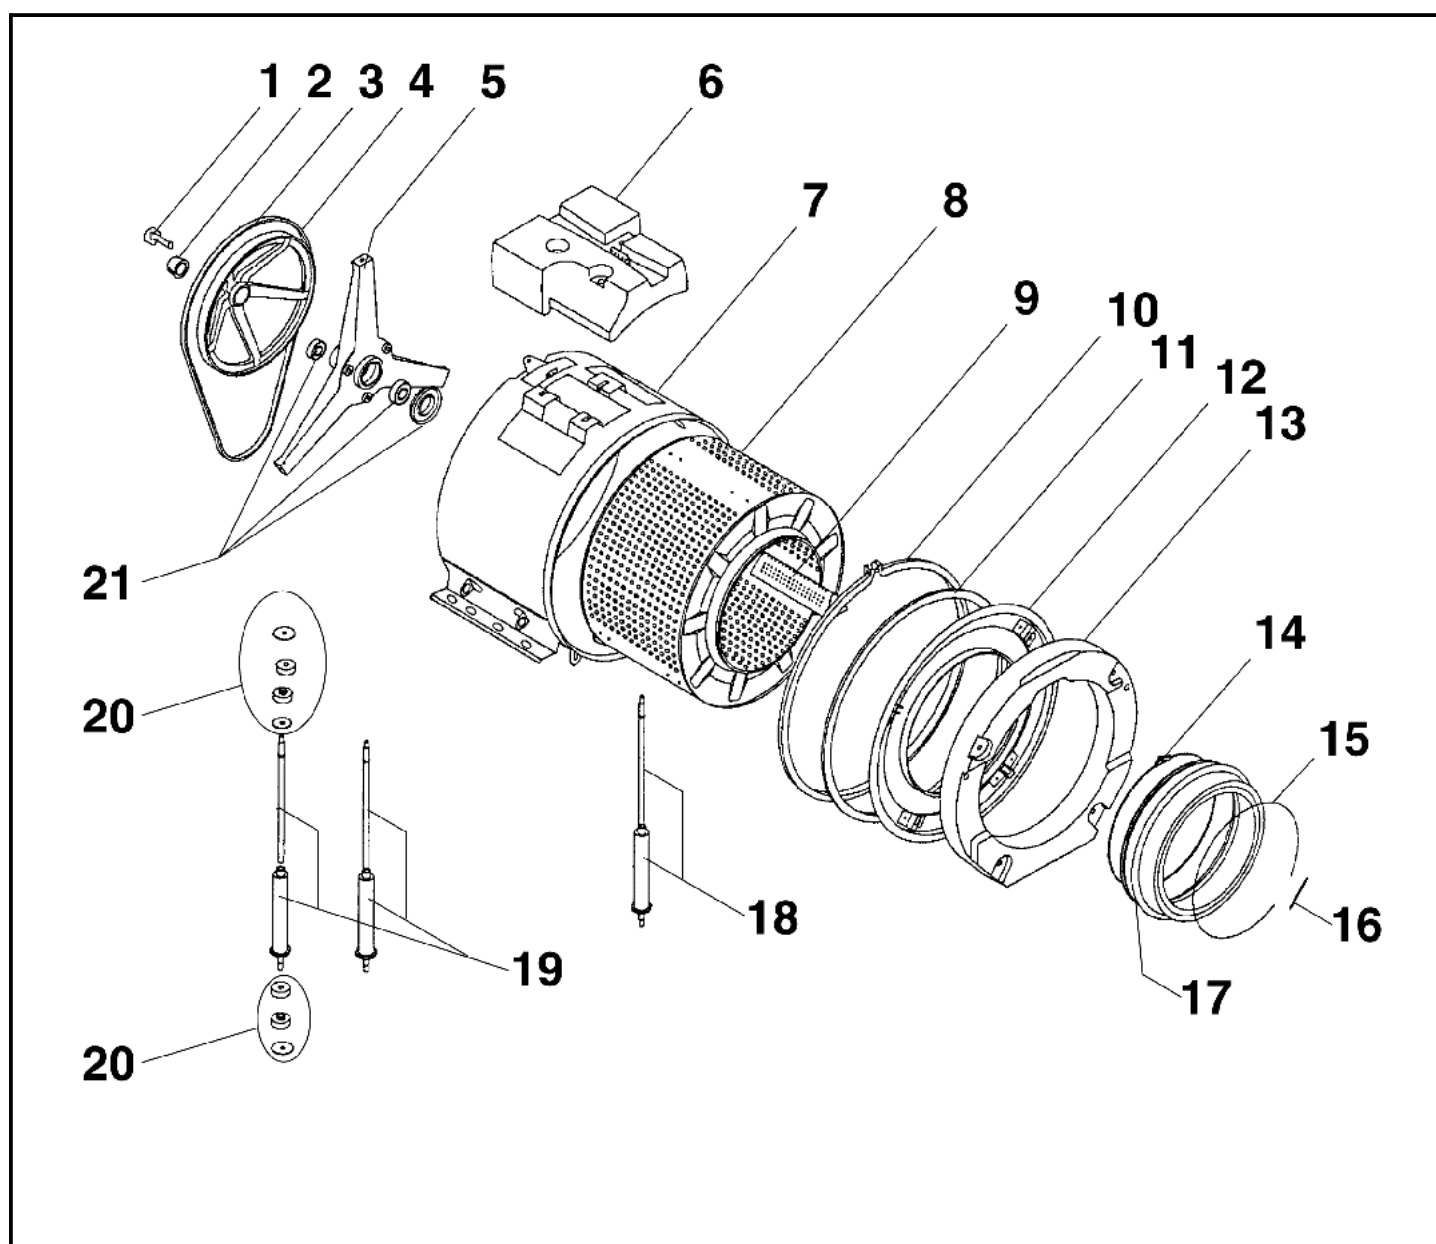

**BLF1000****635408****LAVE LINGE**

4 Vue éclatée 3

Références pièces :

Rep	DESIGNATION	CODE	Rep	DESIGNATION	CODE
1		03010761	11	JOINT DE CUVE	03010474
2		03010516	12	FLASQUE AVANT	03010833
3		03010846	13	POIDS AVANT	03010593
4		03010542	14	CLIPS FIXATION SOUFFLET CUVE	03010711
5		03010845	15	COLLIER DE SOUFFLET DE CUVE	03010792
6		03010641	16	RESSORT DE COLLIER	03010793
7		03010624	17	SOUFFLET DE CUVE	03010817
7		03011103	18	AMORTISSEUR DROIT	03010911
8		03010968	19	AMORTISSEUR GAUCHE	03010912
9		03010836	20	KIT AMORTISSEUR CAOUTCHOUC	03010966
10		03010146	21	KIT PALIER	03010748