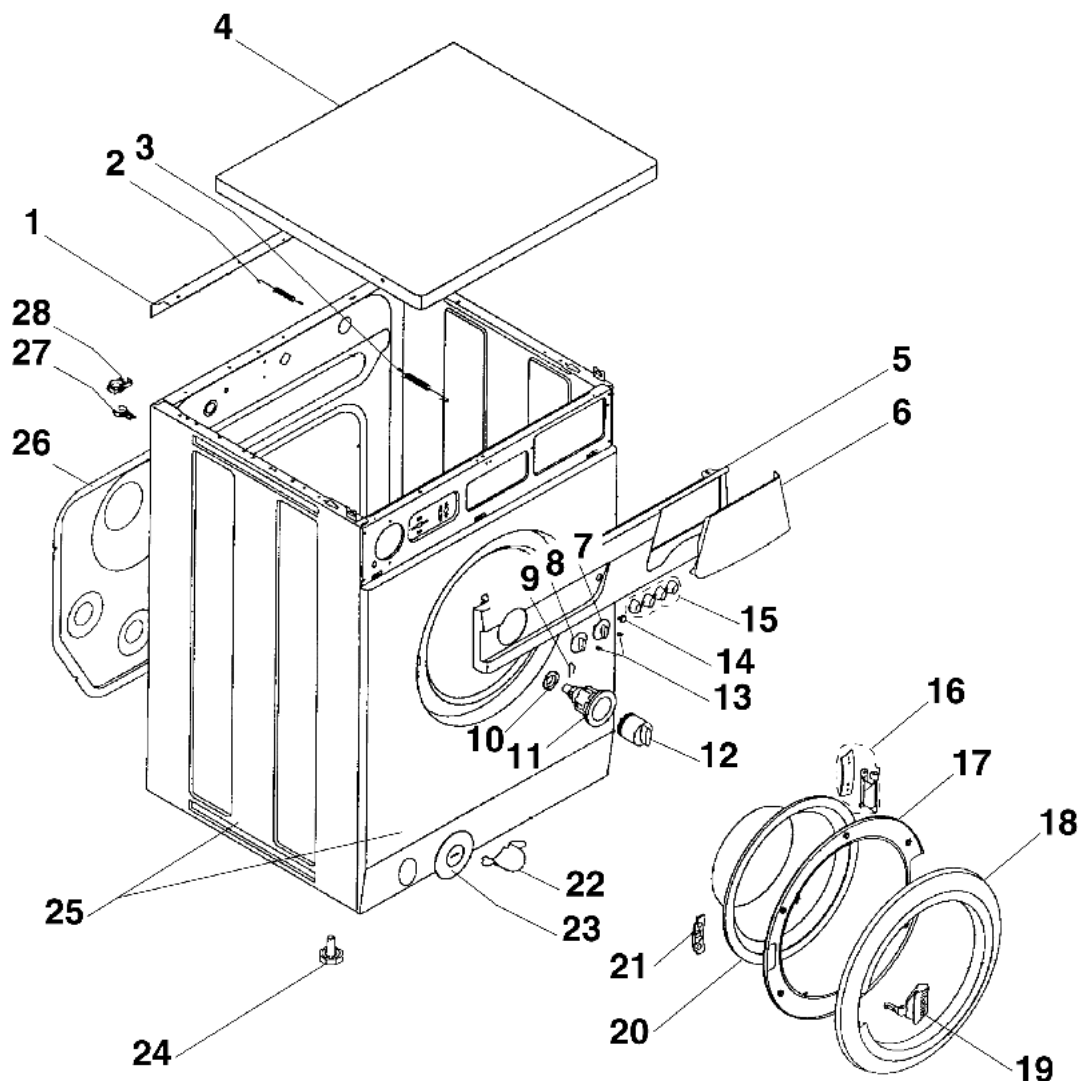

## Références pièces :

Rep	DESIGNATION	CODE	Rep	DESIGNATION	CODE
1		03010423	15	TOUCHE INTERRUPTEUR OVALE BL	03010632
2		03010067	16	ENSEMBLE CHARNIERE	03010581
3		03010238	17	ANNEAU INTERIEUR DE PORTE	03010844
4		03010627	18	ENTOURAGE DE HUBLLOT	03010583
5		03011084	19	ENSEMBLE SERRURE	03010582
6		03011085	20	HUBLLOT VERRE	03010774
7		03011082	21	PLAQUETTE DE SERRURE	03010092
8		03010635	22	DRAIN DE TUYAU DE VIDANGE	03010896
9		03010612	23	COUVERCLE DE FILTRE	03010580
10		03010806	24	PIED REGLABLE	03011066
11		03011080	25	CARROSSERIE PS 900P	03010616
12		03010636	26	PANNEAU ARRIERE	03010704
13		03010425	27	SUPPORT SUP DE TUYAU VIDANGE	03010840
14		03010633	28	SUPPORT INF DE TUYAU VIDANGE	03010841