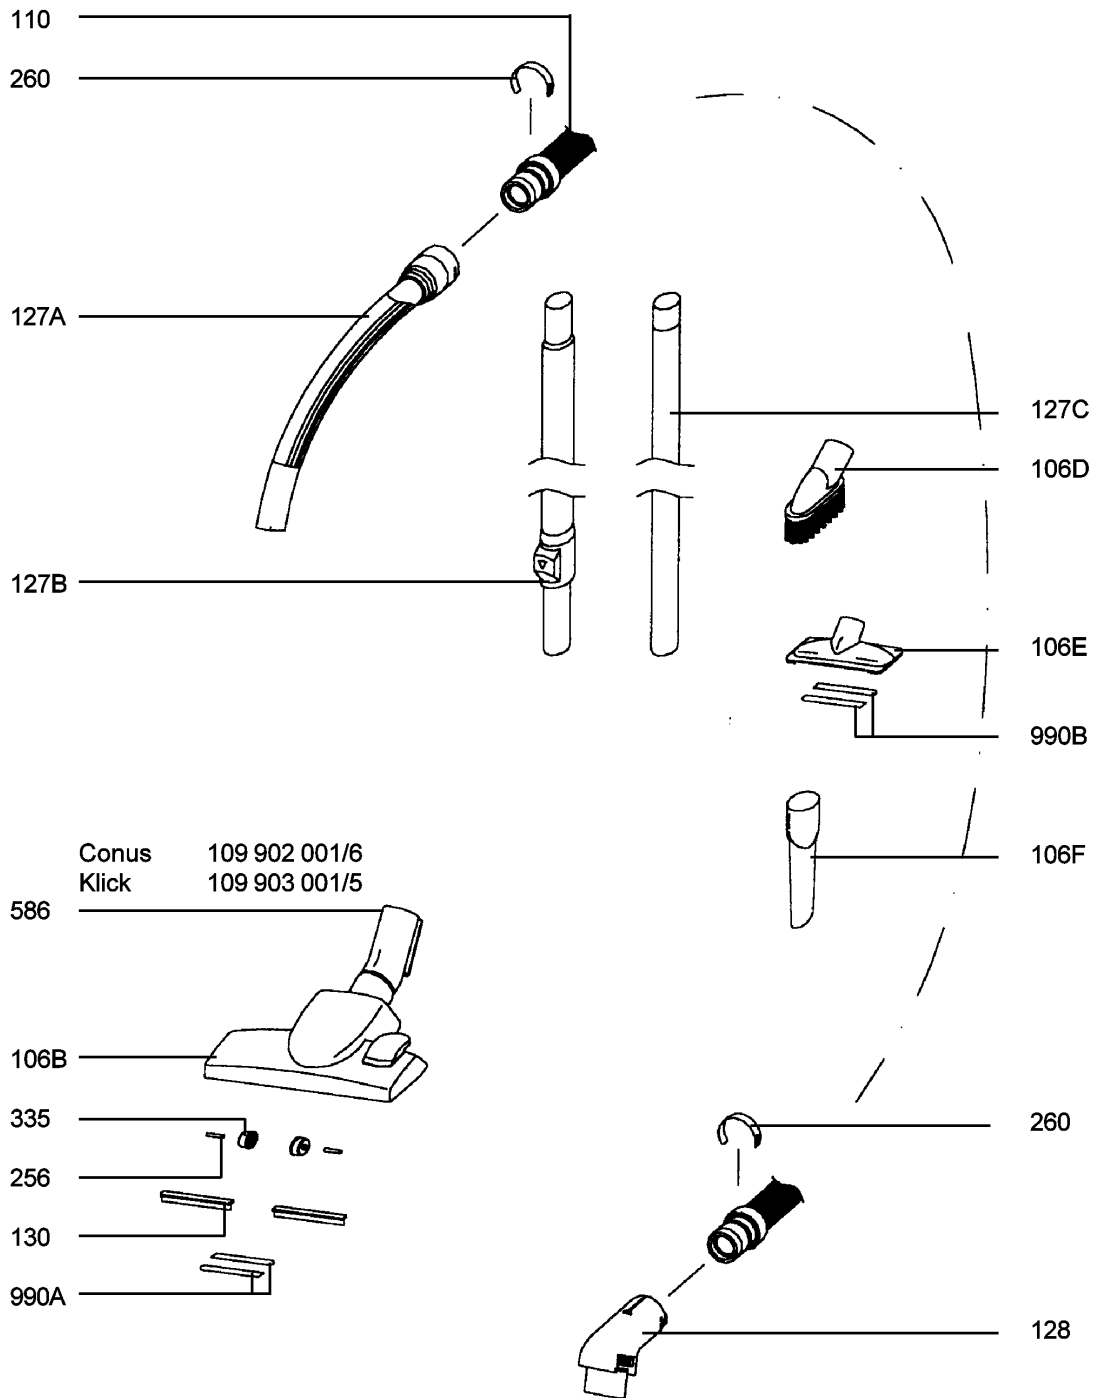

May show more parts than really exist

	MOTEUR,PH27 1600W ROHS	219 17 70-51/6
☒	ÉLECTRONIQUE,ROHS	
14	Jusqu'au n° de série 61100000	219 04 94-02/7
☒	ÉLECTRONIQUE,ROHS	
14	à partir du n° de série 61100000	219 04 94-52/2
☒6	INTERRUPTEUR MARCHE/ARRÊT,SCIN	219 13 05-01/6
☒130A	JOINT	219 04 89-01/9
☒130B	ANNEAU D'ÉTANCHÉITÉ	219 18 12-01/1
☒260A	RESSORT	89 9669 80 83-55/8
☒260B	RESSORT,BRAS	219 04 88-01/1
☒300	CAPOT	668 10 04-19/5
☒309	COUVERCLE,SAC À POUSSIÈRES	219 18 01-01/4
☒	ENROULEUR DE CÂBLE,COMPLET	
335A	Jusqu'au n° de série 65100000	219 05 74-29/9
☒	ENROULEUR DE CÂBLE,COMPLET	
335A	à partir du n° de série 65100000	219 05 74-50/5
☒335B	FREIN,ROULETTE	668 45 52-10/9
☒335B	FREIN,ANNEAU	668 45 52-30/7
500	Part Not Available (35)	668 10 04-68/2
☒509	LEVIER	668 45 52-00/0
☒60	PANNEAU INSERT	219 07 73-01/6
☒99	FLASQUE SUSPENSION,MKR	219 18 11-01/3
☒99B	PIECE DE CALAGE	89 9668 10 32-30/7

119A	ROUE	668 09 36-64/5
119B	AVANT,ROUE	668 09 84-92/6
X.20	COUPE CIRCUIT MOTEUR,FILTRE	219 11 58-00/1
130	JOINT	66 80 90-72/3
260	RESSORT	668 10 08-10/5
302	BAC	89 9668 10 04-71/0
330	PARTIE INFÉRIEURE,WITH HOLE	668 10 04-31/0
335	AVANT,ROUE	668 09 81-61/7
345	FERMETURE	89 9668 10 04-89/2
523	Part Not Available (35)	668 10 04-91/4
545	INDICATEUR POUSSIÈRE,STRONG	668 10 03-51/0
999A	RESSORT DE FERMETURE	668 10 08-71/7

May show more parts than really exist.

PV5000AC08

106b	SUCEUR POUR TAPIS	109 90 25-04/9
106E	SUCEUR PETIT,NOIR	109 90 00-01/8
106	PETIT SUCEUR LONG 32MM	109 90 01-01/6
110	TUBE,COMPLET	219 17 74-01/3
127A	EMBOUT COUD#	89 9668 09 89-30/9
127B	BARRE TÉLESCOPIQUE,ARGENT	219 18 13-51/4
130	JOINT DE CAOUTCHOUC,BUSE DE PL	109 90 28-00/1
256	AXE	89 9668 02 77-80/4
335	ROULETTE	109 90 32-01/1
586	ÉQUERRE SUPPORT,KONUS	109 90 20-01/6
90A	RAMASSE-FILS,PLAQUE	109 90 03-00/4