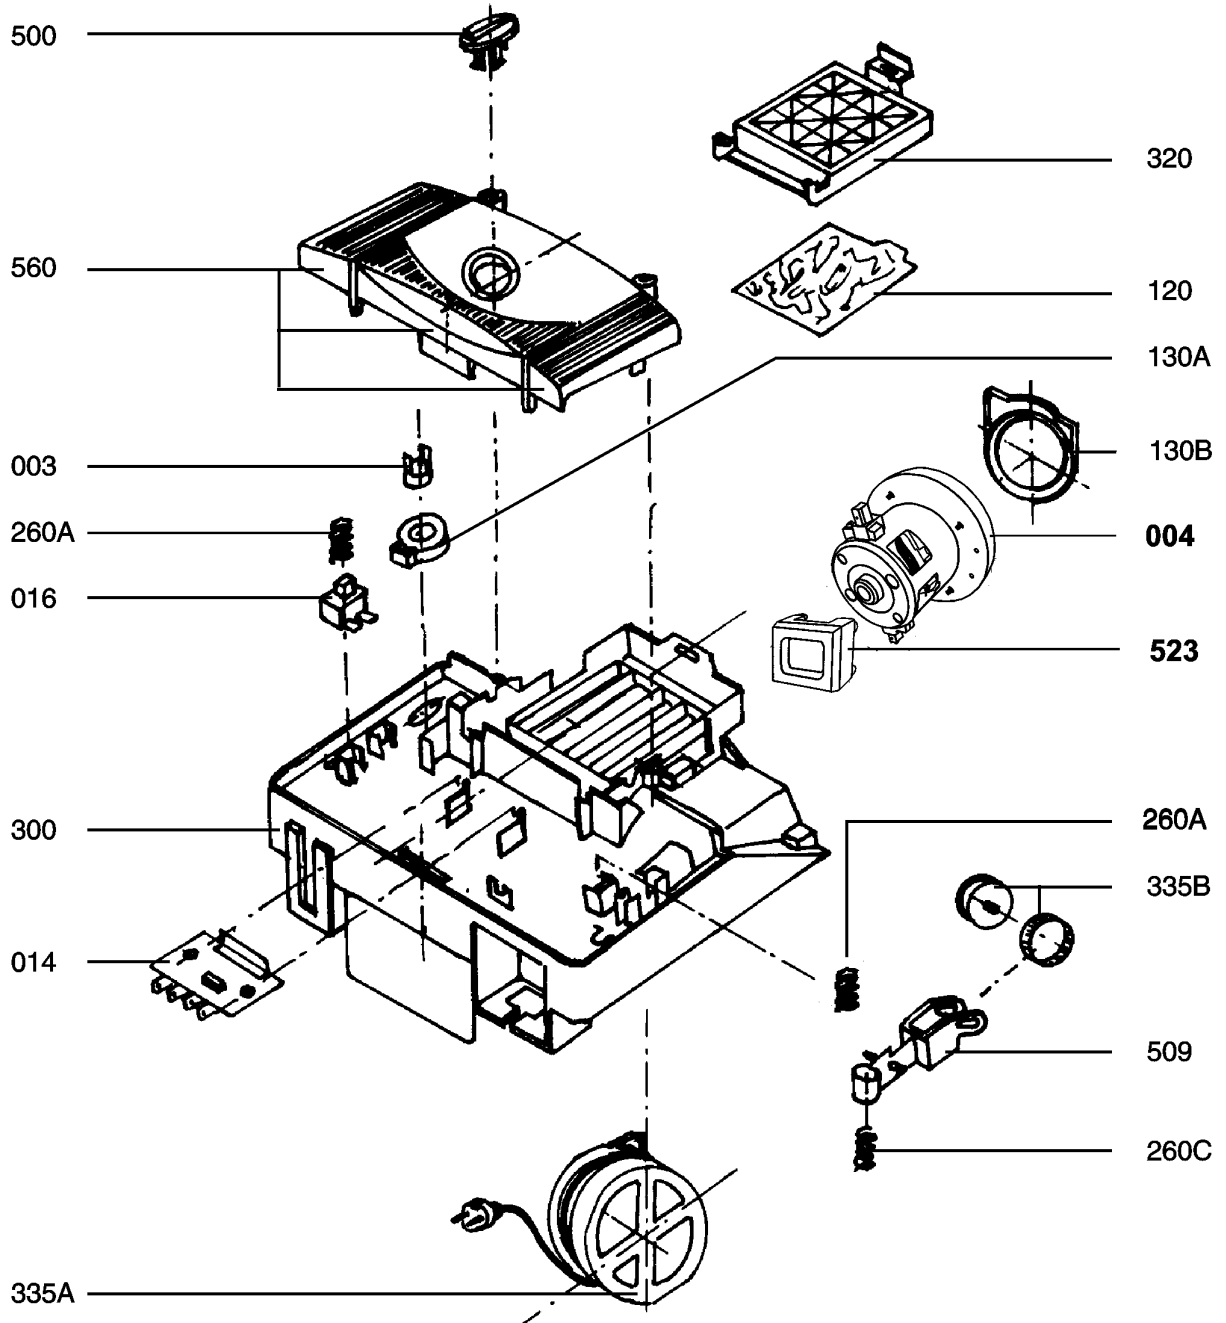

May show more parts than really exist

	MOTEUR,PH27 1600W ROHS	219 17 70-51/6
☒	ÉLECTRONIQUE,ROHS	
14	Jusqu'au n° de série 61100000	219 04 94-02/7
☒	ÉLECTRONIQUE,ROHS	
14	à partir du n° de série 61100000	219 04 94-52/2
☒6	INTERRUPTEUR MARCHE/ARRÊT,SCIN	219 13 05-01/6
☒130A	JOINT	219 04 89-01/9
☒130B	ANNEAU D'ÉTANCHÉITÉ	219 18 12-01/1
☒260A	RESSORT	89 9669 80 83-55/8
☒260B	RESSORT,BRAS	219 04 88-01/1
☒300	CAPOT	668 10 04-19/5
☒309	COUVERCLE,SAC À POUSSIÈRES	219 18 01-01/4
☒	ENROULEUR DE CÂBLE,COMPLET	
335A	Jusqu'au n° de série 65100000	219 05 74-29/9
☒	ENROULEUR DE CÂBLE,COMPLET	
335A	à partir du n° de série 65100000	219 05 74-50/5
☒335B	FREIN,ROULETTE	668 45 52-10/9
☒335B	FREIN,ANNEAU	668 45 52-30/7
500	Part Not Available (35)	668 10 04-68/2
☒509	LEVIER	668 45 52-00/0
☒60	PANNEAU INSERT	219 07 73-01/6
☒99	FLASQUE SUSPENSION,MKR	219 18 11-01/3
☒99B	PIECE DE CALAGE	89 9668 10 32-30/7

119A	ROUE	668 09 36-64/5
119B	AVANT,ROUE	668 09 84-92/6
X.20	COUPE CIRCUIT MOTEUR,FILTRE	219 11 58-00/1
130	JOINT	66 80 90-72/3
260	RESSORT	668 10 08-10/5
302	BAC	89 9668 10 04-71/0
330	PARTIE INFÉRIEURE,WITH HOLE	668 10 04-31/0
335	AVANT,ROUE	668 09 81-61/7
345	FERMETURE	89 9668 10 04-89/2
523	Part Not Available (35)	668 10 04-91/4
545	INDICATEUR POUSSIÈRE,STRONG	668 10 03-51/0
999A	RESSORT DE FERMETURE	668 10 08-71/7

May show more parts than really exist.

PV5000AC08

106b	SUCEUR POUR TAPIS	109 90 25-04/9
106E	SUCEUR PETIT,NOIR	109 90 00-01/8
106	PETIT SUCEUR LONG 32MM	109 90 01-01/6
110	TUBE,COMPLET	219 17 74-01/3
127A	EMBOUT COUD#	89 9668 09 89-30/9
127B	BARRE TÉLESCOPIQUE,ARGENT	219 18 13-51/4
130	JOINT DE CAOUTCHOUC,BUSE DE PL	109 90 28-00/1
256	AXE	89 9668 02 77-80/4
335	ROULETTE	109 90 32-01/1
586	ÉQUERRE SUPPORT,KONUS	109 90 20-01/6
90A	RAMASSE-FILS,PLAQUE	109 90 03-00/4