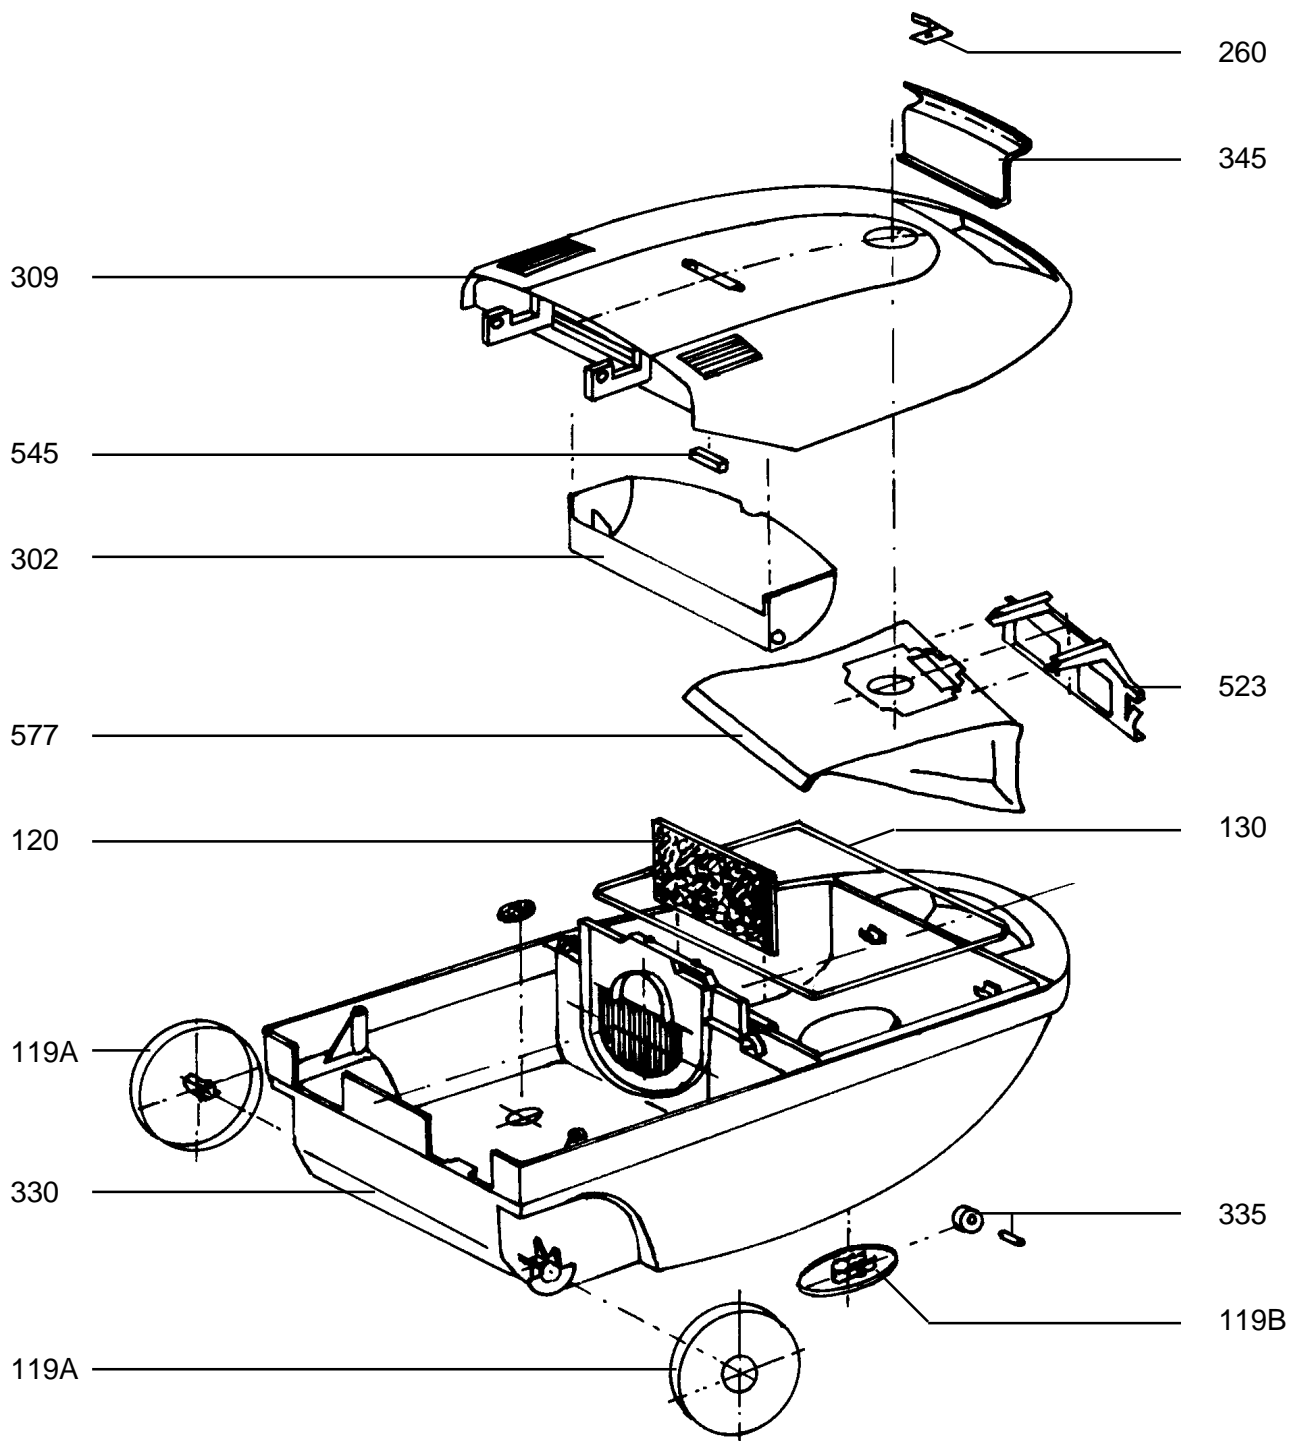

May show more parts than really exist

	MOTEUR,PH27 1600W ROHS	219 17 70-51/6
☒	ÉLECTRONIQUE,ROHS	
14	Jusqu'au n° de série 61100000	219 04 94-02/7
☒	ÉLECTRONIQUE,ROHS	
14	à partir du n° de série 61100000	219 04 94-52/2
☒6	INTERRUPTEUR MARCHE/ARRÊT,SCIN	219 13 05-01/6
☒130A	JOINT	219 04 89-01/9
☒130B	ANNEAU D'ÉTANCHÉITÉ	219 18 12-01/1
☒260A	RESSORT	89 9669 80 83-55/8
☒260B	RESSORT,BRAS	219 04 88-01/1
☒300	CAPOT	668 10 04-19/5
☒309	COUVERCLE,SAC À POUSSIÈRES	219 18 01-01/4
☒	ENROULEUR DE CÂBLE,COMPLET	
335A	Jusqu'au n° de série 65100000	219 05 74-29/9
☒	ENROULEUR DE CÂBLE,COMPLET	
335A	à partir du n° de série 65100000	219 05 74-50/5
☒335B	FREIN,ROULETTE	668 45 52-10/9
☒335B	FREIN,ANNEAU	668 45 52-30/7
500	Part Not Available (35)	668 10 04-68/2
☒509	LEVIER	668 45 52-00/0
☒60	PANNEAU INSERT	219 07 73-01/6
☒99	FLASQUE SUSPENSION,MKR	219 18 11-01/3
☒99B	PIECE DE CALAGE	89 9668 10 32-30/7

119A	ROUE	668 09 36-64/5
119B	AVANT,ROUE	668 09 84-92/6
X.20	COUPE CIRCUIT MOTEUR,FILTRE	219 11 58-00/1
130	JOINT	66 80 90-72/3
260	RESSORT	668 10 08-10/5
302	BAC	89 9668 10 04-71/0
330	PARTIE INFÉRIEURE,WITH HOLE	668 10 04-31/0
335	AVANT,ROUE	668 09 81-61/7
345	FERMETURE	89 9668 10 04-89/2
523	Part Not Available (35)	668 10 04-91/4
545	INDICATEUR POUSSIÈRE,STRONG	668 10 03-51/0
999A	RESSORT DE FERMETURE	668 10 08-71/7

May show more parts than really exist.

PV5000AC08

106b	SUCEUR POUR TAPIS	109 90 25-04/9
106E	SUCEUR PETIT,NOIR	109 90 00-01/8
106	PETIT SUCEUR LONG 32MM	109 90 01-01/6
110	TUBE,COMPLET	219 17 74-01/3
127A	EMBOUT COUD#	89 9668 09 89-30/9
127B	BARRE TÉLESCOPIQUE,ARGENT	219 18 13-51/4
130	JOINT DE CAOUTCHOUC,BUSE DE PL	109 90 28-00/1
256	AXE	89 9668 02 77-80/4
335	ROULETTE	109 90 32-01/1
586	ÉQUERRE SUPPORT,KONUS	109 90 20-01/6
90A	RAMASSE-FILS,PLAQUE	109 90 03-00/4