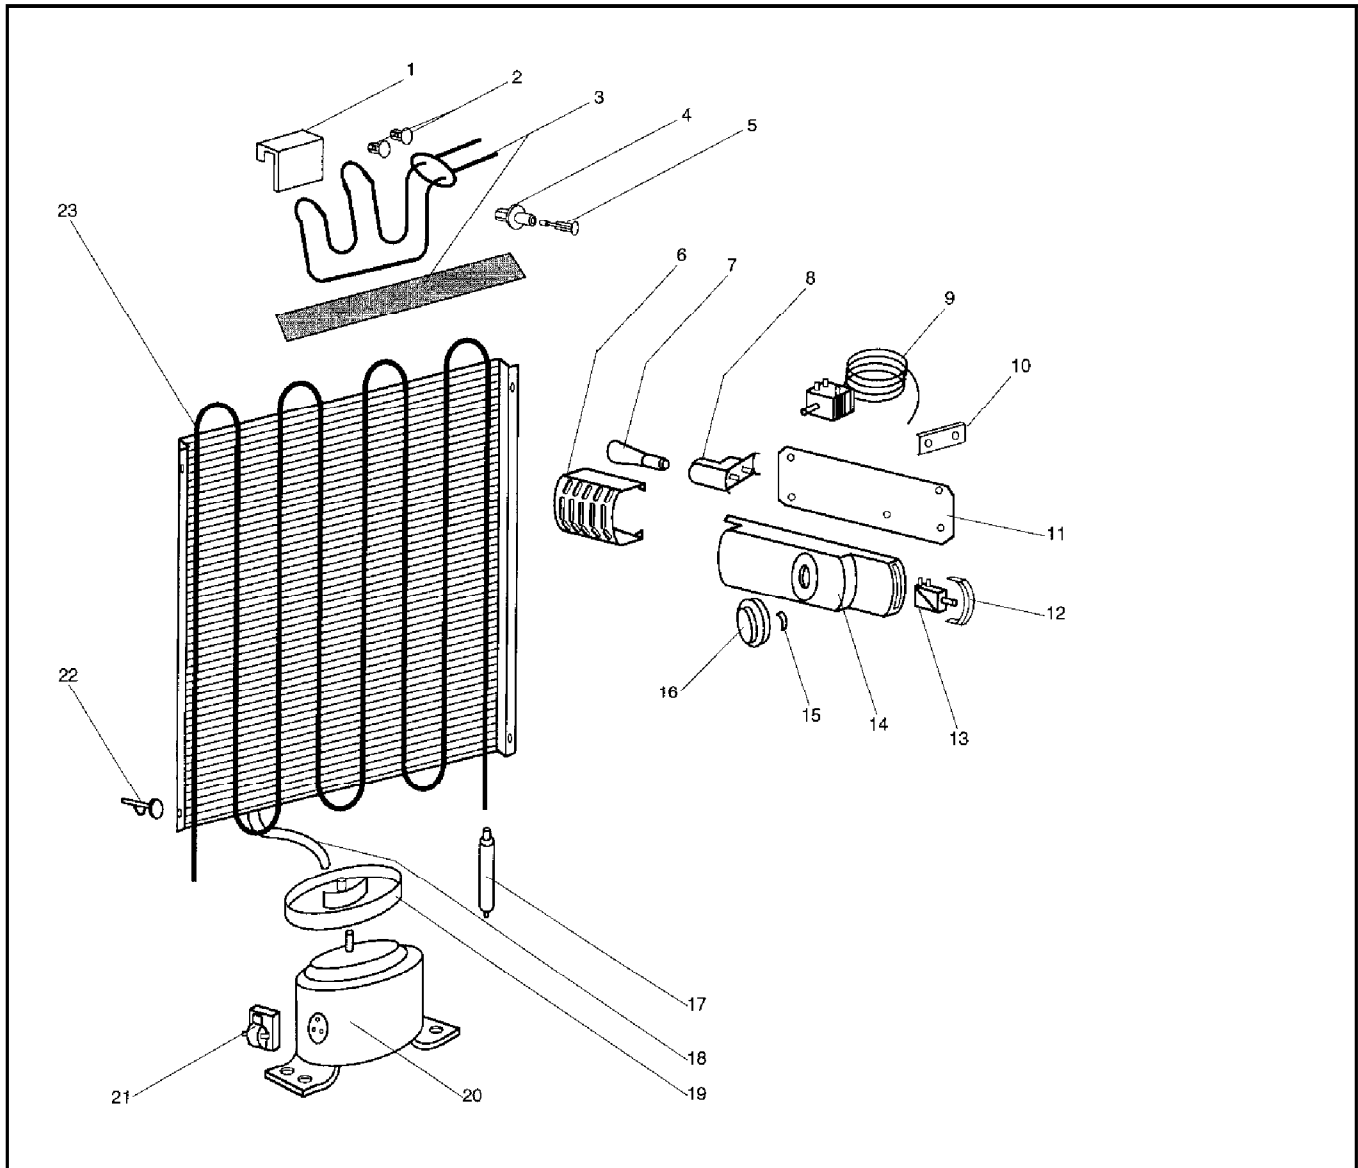

Références pièces :

Rep	DESIGNATION	CODE	Rep	DESIGNATION	CODE
1	CHARNIERE TRIANGULAIRE	03040610	11	GLACE DE BAC A LEGUMES	03040252
2	COUVERCLE DE CHARNIERE TRIAN	03040611	12	ENJOLIVEUR DE GLACE	03040387
3	BAC A GLACONS	03040973	13	PIVOT DE CHARNIERE INF	03040564
4	CLAYETTE	03040247	14	CHARNIERE INFERIEURE	03030267
5	ENJOLIVEUR DE CLAYETTE	03040305	15	BAC A LEGUMES	03040672
6	CHARNIERE CENTRALE	03040235	16	SOCLE	03040535
7	MI-CLAYETTE ARRIERE	03040245	17	PIED AVANT	03030096
8	MI-CLAYETTE AVANT	03040244	18	PIED ARRIERE	03030097
9	ENJOLIVEUR DE CLAYETTE	03040666	19	PASTILLE BOUCHE TROU	03040098
10	CLAYETTE A DOSSERET	03040246			

Références pièces :

Rep	DESIGNATION	CODE	Rep	DESIGNATION	CODE
1	PLAQUE DE MARQUE BLUESKY	03040983	7	BALCONNET	03040812
2	CACHE SUPERIEUR DE PORTE	03040776	8	TRINGLE DE BALCONNET	03040818
3	PORTE PARTIE CONGELATEUR CO	03030492	9	ENJOLIVEUR DE BAC INFERIEUR	03040816
4	POIGNEE DE PORTE	03040452	10	BAC DE PORTE	03040811
5	PORTE PARTIE REFRIGERATEUR	03040982	11	ALVEOLES A OEUFS TRANSPARENT	03040907
6	ENJOLIVEUR DE BALCONNET	03040817	12	COUVERCLE DE BAC	03040814

Références pièces :

Rep	DESIGNATION	CODE	Rep	DESIGNATION	CODE
1	CACHE PLASTIQUE EVAPORATEUR	03040240	13	INTERRUPTEUR DE PORTE	03040726
2	CLIPS MAINTIEN RESISTANCE	03040230	14	BOITIER DE THERMOSTAT	03040840
3	RESISTANCE ADDITIONNELLE	03040642	15	CLIPS MANETTE THERMOSTAT	03010227
4	SEPARATEUR EVAPORATEUR	03040241	16	MANETTE THERMOSTAT	03040605
5	CHEVILLE SEPARATEUR	03040242	17	DESHYDRATEUR R 134 - 15G1/4	49134032
6	CAPOT DE PROTECTION DE LAMPE	03040571	18	TUBE DE DEGIVRAGE	03040048
7	LAMPE E 14 15W **	03040225	19	BAC D'EVAPORATION	03040159
8	DOUILLE DE LAMPE	03040689	20	COMPRESSEUR R134 1/5	49134004
9	THERMOSTAT	03040884	21	BLOC RELAIS KLIXON C2-293 NFB	49134092
10	PLAQUETTE FIXE BULBE "THER"	03040024	22	SUPPORT CONDENSEUR	03040640
11	CAPOT ARRIERE DE BOITIER	03040570	23	CONDENSEUR	03040773
12	POUSOIR D'INTERRUPTEUR	03040569			