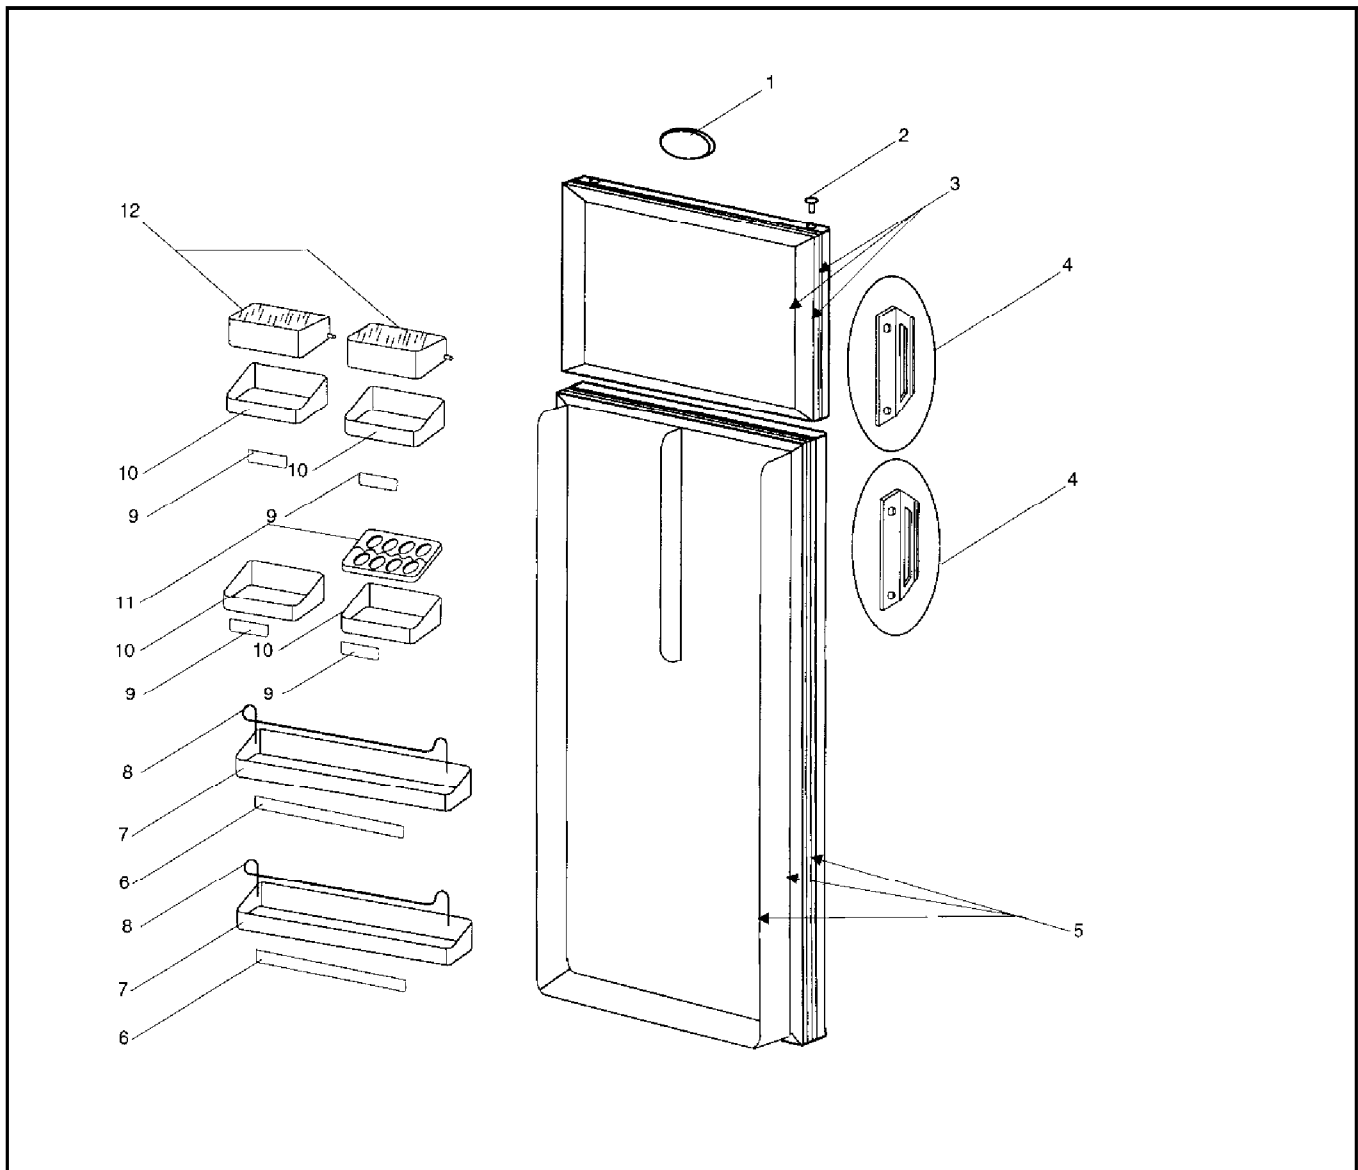

Références pièces :

Rep	DESIGNATION	CODE	Rep	DESIGNATION	CODE
1	CHARNIERE TRIANGULAIRE	03040610	11	GLACE DE BAC A LEGUMES	03040252
2	COUVERCLE DE CHARNIERE TRIAN	03040611	12	ENJOLIVEUR DE GLACE	03040387
3	BAC A GLACONS	03040973	13	PIVOT DE CHARNIERE INF	03040564
4	CLAYETTE	03040247	14	CHARNIERE INFERIEURE	03030267
5	ENJOLIVEUR DE CLAYETTE	03040305	15	BAC A LEGUMES	03040672
6	CHARNIERE CENTRALE	03040235	16	SOCLE	03040535
7	MI-CLAYETTE ARRIERE	03040245	17	PIED AVANT	03030096
8	MI-CLAYETTE AVANT	03040244	18	PIED ARRIERE	03030097
9	ENJOLIVEUR DE CLAYETTE	03040666	19	PASTILLE BOUCHE TROU	03040098
10	CLAYETTE A DOSSERET	03040246			

Références pièces :

Rep	DESIGNATION	CODE	Rep	DESIGNATION	CODE
1	PLAQUE DE MARQUE BLUESKY	03040983	7	BALCONNET	03040812
2	CACHE SUPERIEUR DE PORTE	03040776	8	TRINGLE DE BALCONNET	03040818
3	PORTE PARTIE CONGELATEUR CO	03030492	9	ENJOLIVEUR DE BAC INFERIEUR	03040816
4	POIGNEE DE PORTE	03040452	10	BAC DE PORTE	03040811
5	PORTE PARTIE REFRIGERATEUR	03040982	11	ALVEOLES A OEUFS TRANSPARENT	03040907
6	ENJOLIVEUR DE BALCONNET	03040817	12	COUVERCLE DE BAC	03040814

Références pièces :

Rep	DESIGNATION	CODE	Rep	DESIGNATION	CODE
1	CACHE PLASTIQUE EVAPORATEUR	03040240	13	INTERRUPTEUR DE PORTE	03040726
2	CLIPS MAINTIEN RESISTANCE	03040230	14	BOITIER DE THERMOSTAT	03040840
3	RESISTANCE ADDITIONNELLE	03040642	15	CLIPS MANETTE THERMOSTAT	03010227
4	SEPARATEUR EVAPORATEUR	03040241	16	MANETTE THERMOSTAT	03040605
5	CHEVILLE SEPARATEUR	03040242	17	DESHYDRATEUR R 134 - 15G1/4	49134032
6	CAPOT DE PROTECTION DE LAMPE	03040571	18	TUBE DE DEGIVRAGE	03040048
7	LAMPE E 14 15W **	03040225	19	BAC D'EVAPORATION	03040159
8	DOUILLE DE LAMPE	03040689	20	COMPRESSEUR R134 1/5	49134004
9	THERMOSTAT	03040884	21	BLOC RELAIS KLIXON C2-293 NFB	49134092
10	PLAQUETTE FIXE BULBE "THER"	03040024	22	SUPPORT CONDENSEUR	03040640
11	CAPOT ARRIERE DE BOITIER	03040570	23	CONDENSEUR	03040773
12	POUSOIR D'INTERRUPTEUR	03040569			