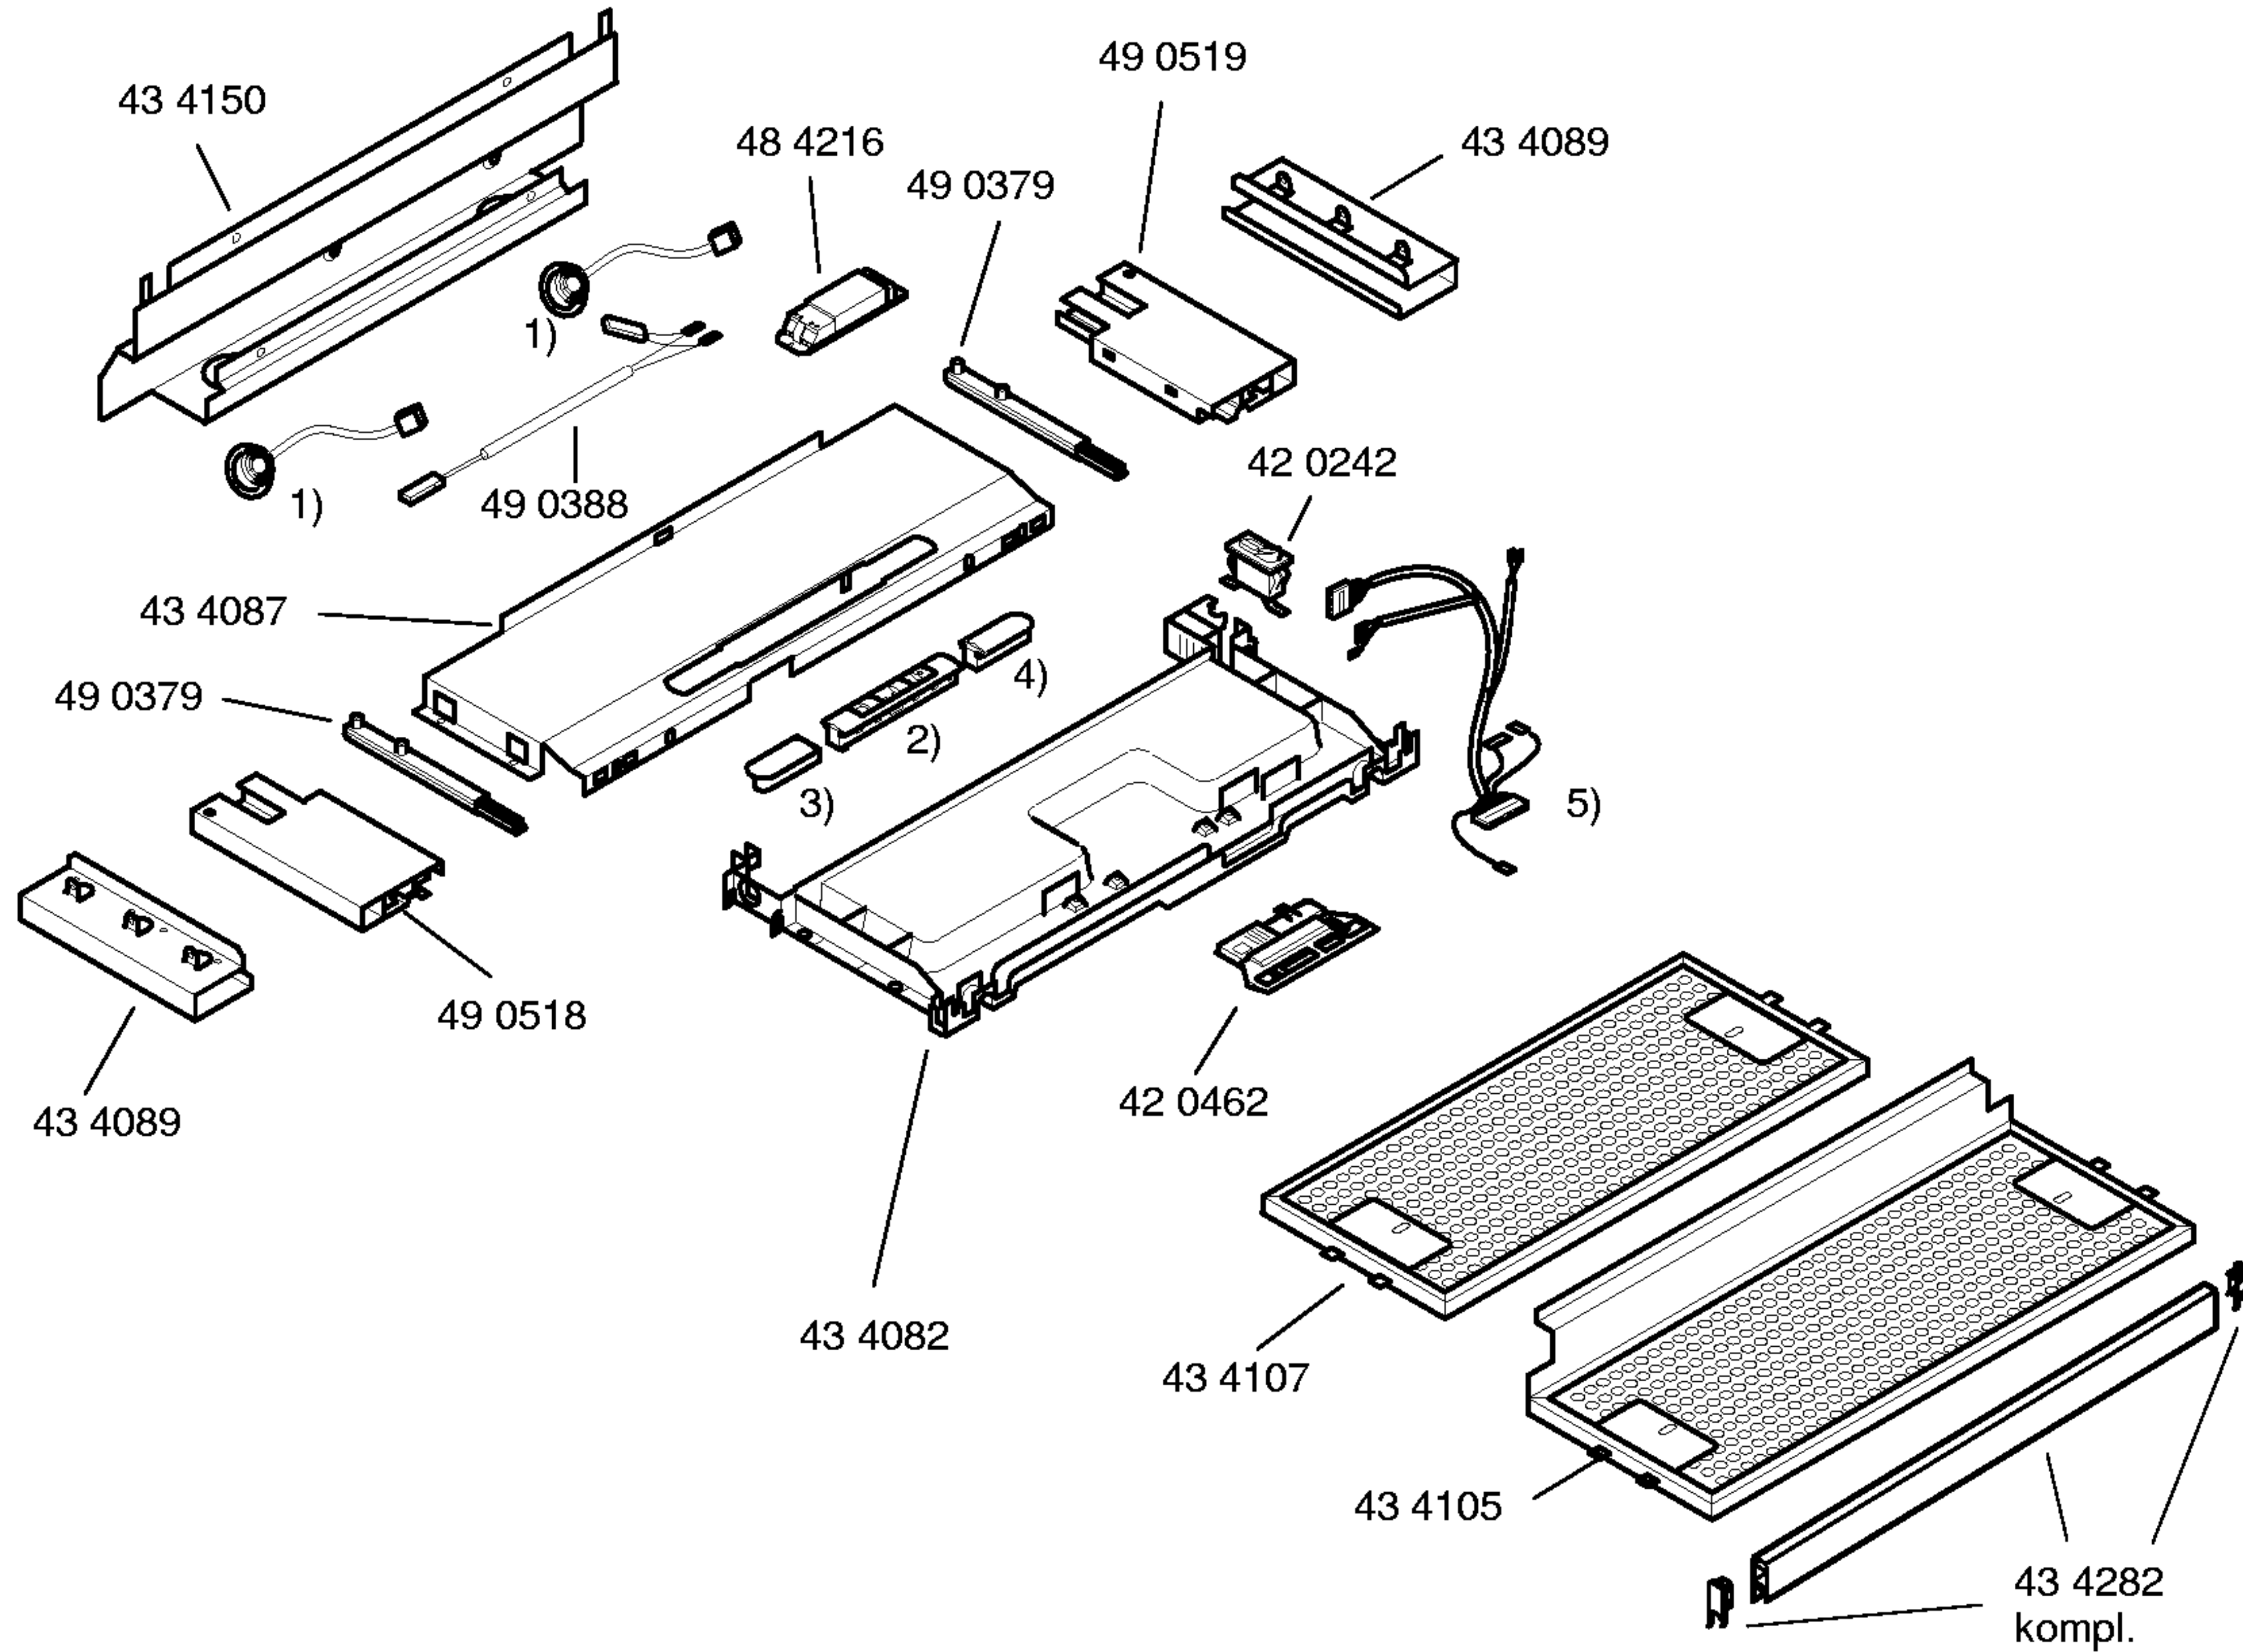

Ident – Nummern – Konstante
3740
Gebrauchsanweisung
58 6339
(de,en,fr,nl,it,es,pt)
sv,no,fi,da)

Einbauschablone
58 6239

Zubehör:

Starterset Umluftbetrieb
DHZ4505
43 4229

Griffleiste–Alu
DHZ4670
43 4285

Griffleiste–Edelstahl
DHZ4650
43 4282

Absenkrahmen
DHZ4600

Reduzierstück
120 mm – 100 mm
08 8208

Rückstauklappe
48 1051

- 1) 17 5069
- 2) 49 0520
- 3) 42 0330
- 4) 42 0327
- 5) 49 0517