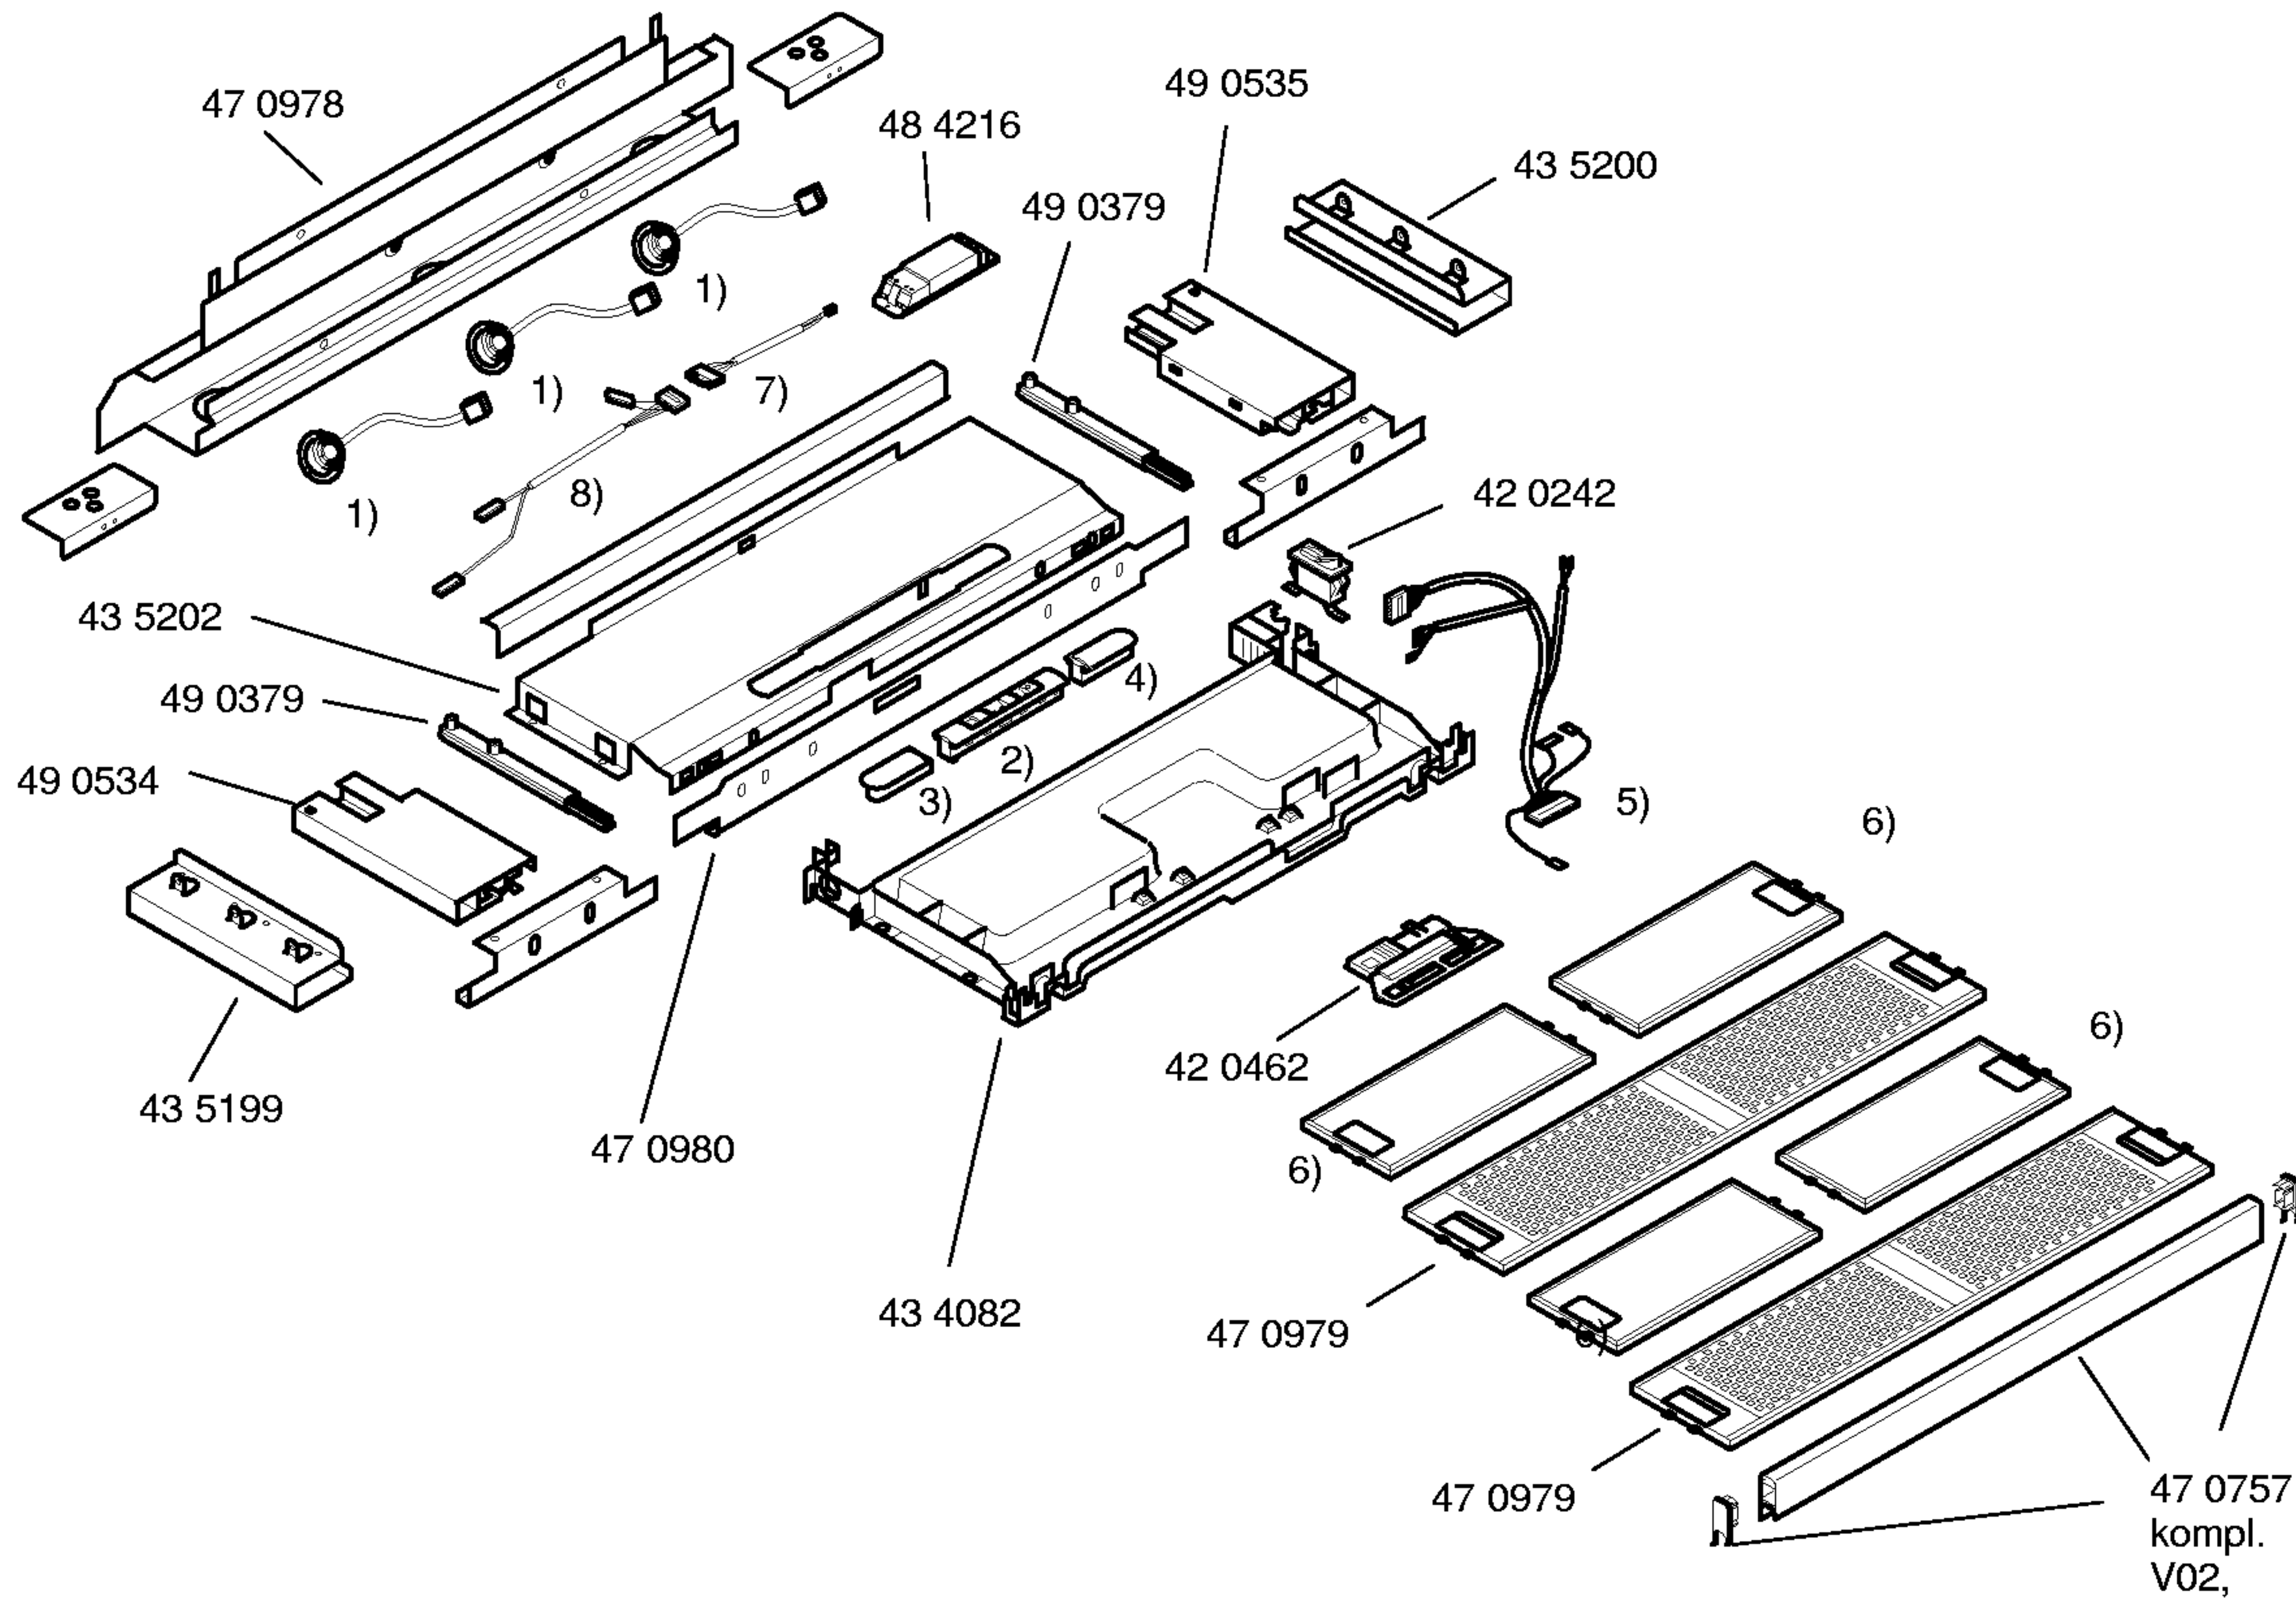

Ident – Nummern – Konstante
3740

Gebrauchsanweisung
58 7095
(de,en,fr,nl,it,es,pt)
sv,no,fi,da)

Einbauschablone
58 7056

Zubehör:

Starterset Umluftbetrieb
DHZ4505

Griffleiste–Alu
DHZ4970

Griffleiste–Edelstahl
DHZ4950

Montageset
DHZ4910

Reduzierstück
120 mm – 100 mm
08 8208

Rückstauklappe
48 1051

Ident – Nummern – Konstante
3740

- 1) 17 5069
- 2) 49 0520
- 3) 42 0330
- 4) 42 0327
- 5) 49 0517
- 6) 43 5204
- 7) 49 1051
- 8) 45 1052