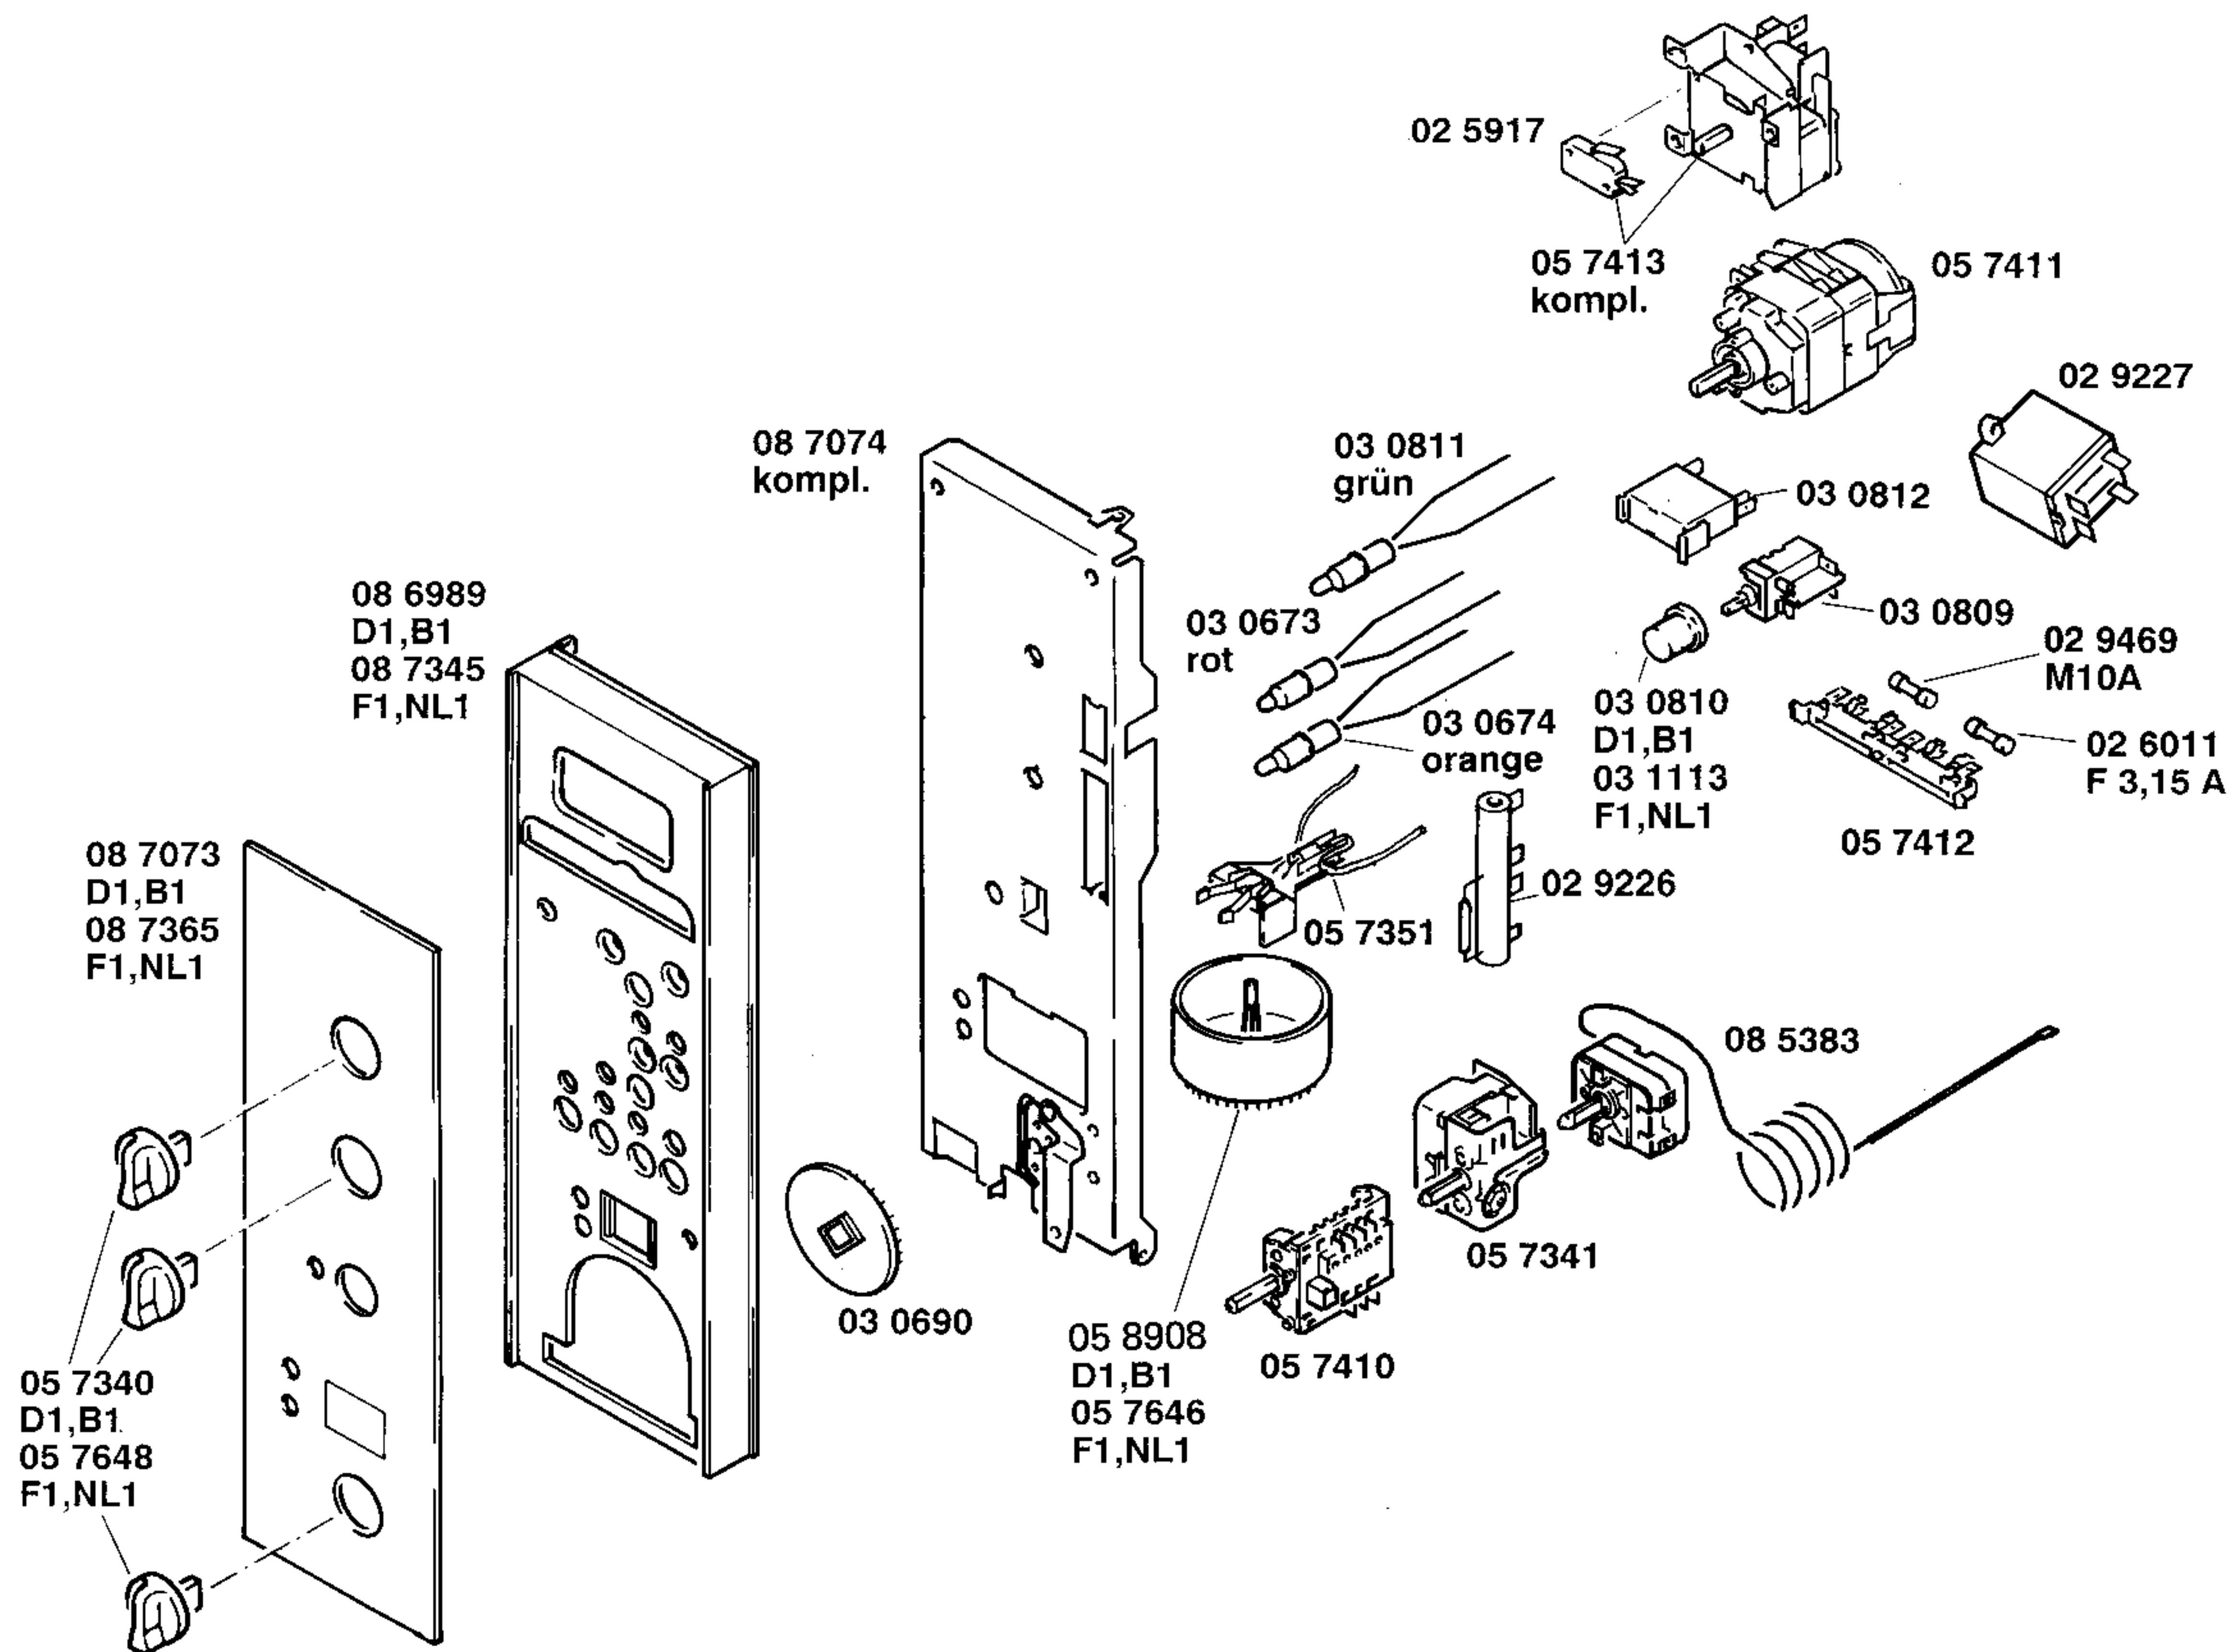

BOSCH

HMG8200/01-D1, braun
HMG8200BB/01-B1, braun
HMG8260FF/01-F1, dunkelbraun
HMG8260NL/01-NL1, dunkelbraun

HERDE
Mikrowellengeräte

Ident - Nummern - Konstante
3740

51 3958
Gebrauchsanweisung
(D,F,GB,I,NL)
51 3929
Kochkurzanweisung
(D)
51 4174
Kochbuch
(D)
Kochbuch
51 4071
(F)
51 4072
(NL)

Zubehör:

Einbaurahmen
HMZ 8000
D1,B1
HMZ 8060
F1,NL1
kratzfeste Abdeckung
HMZ 8700
D1,B1
Alu-Backblech
HMZ 19 BB
Gaspfanne
HMZ 10 GP
Glasbräter
HMZ 21 GB

BOSCH

HMG8200/01-D1, braun
HMG8200BB/01-B1, braun
HMG8260FF/01-F1, dunkelbraun
HMG8260NL/01-NL1, dunkelbraun