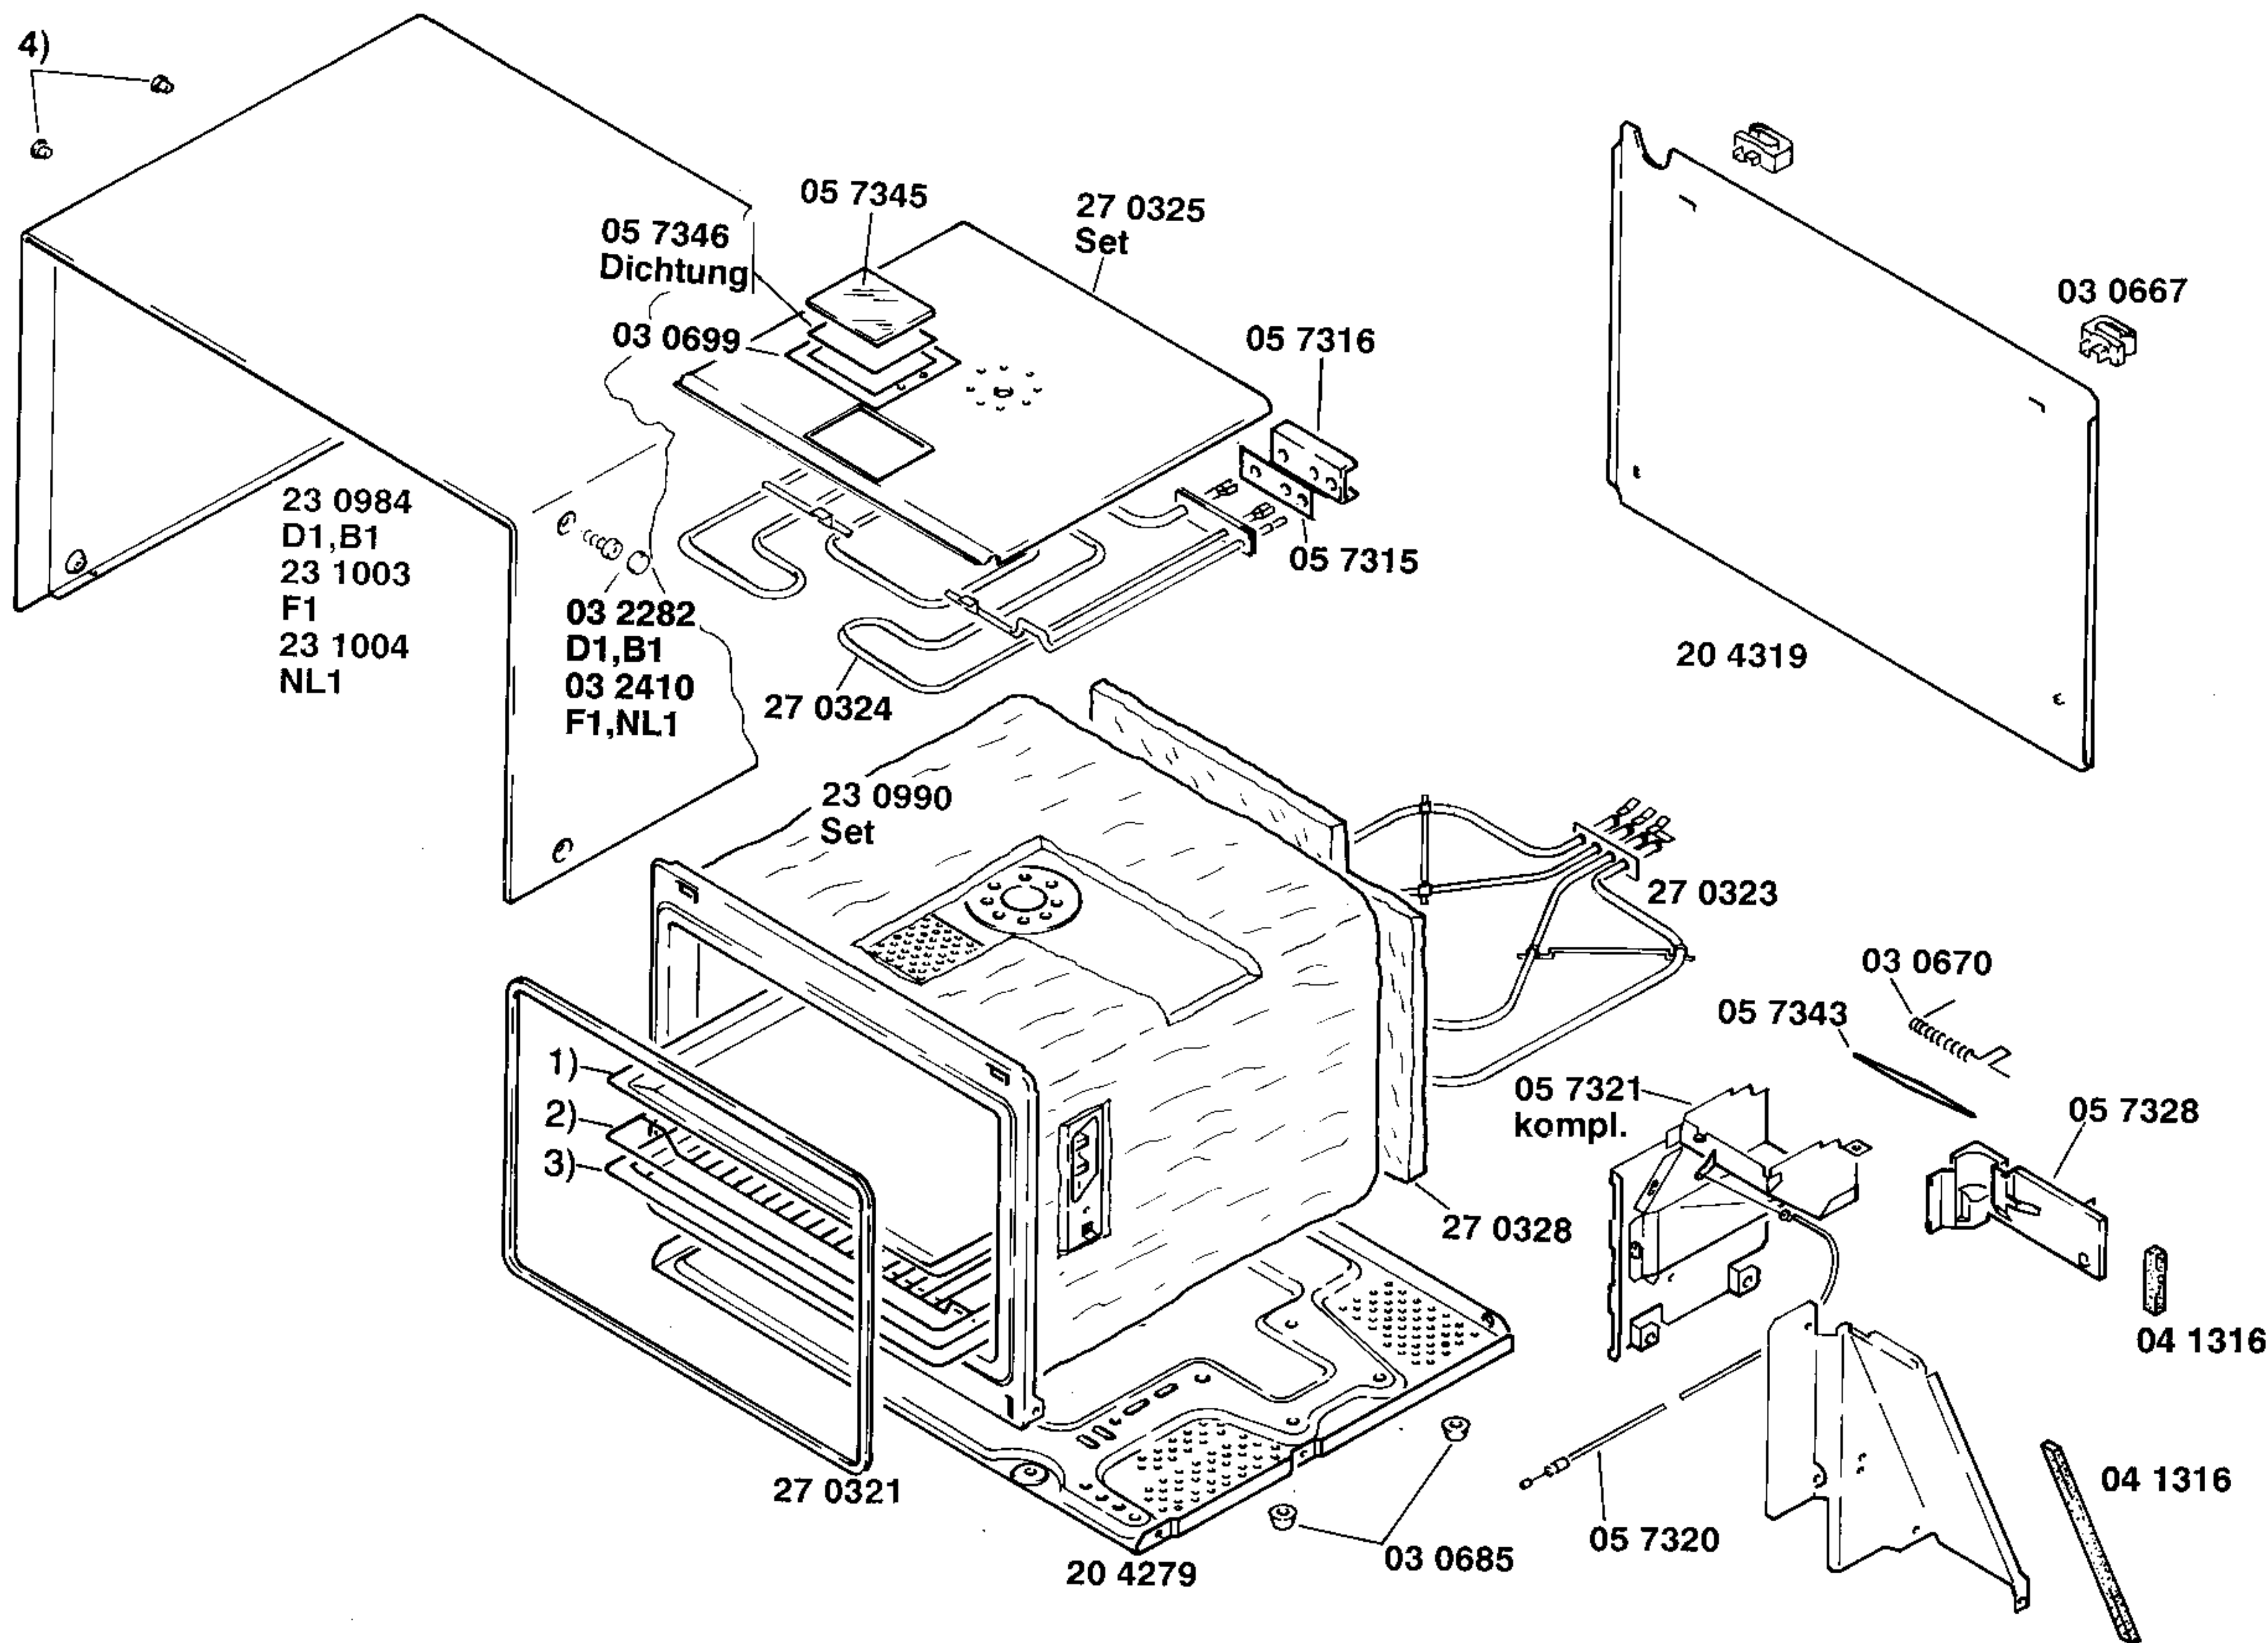

Ident - Nummern - Konstante
3740 . . . . .

1) 11 4538
  Backblech
2) 11 4539
3) 11 4537
  Glasschale
- 02 8732
  Anschlag-Backblech
4) 03 0698
  D1,B1
- 03 1085
  NL1,F1