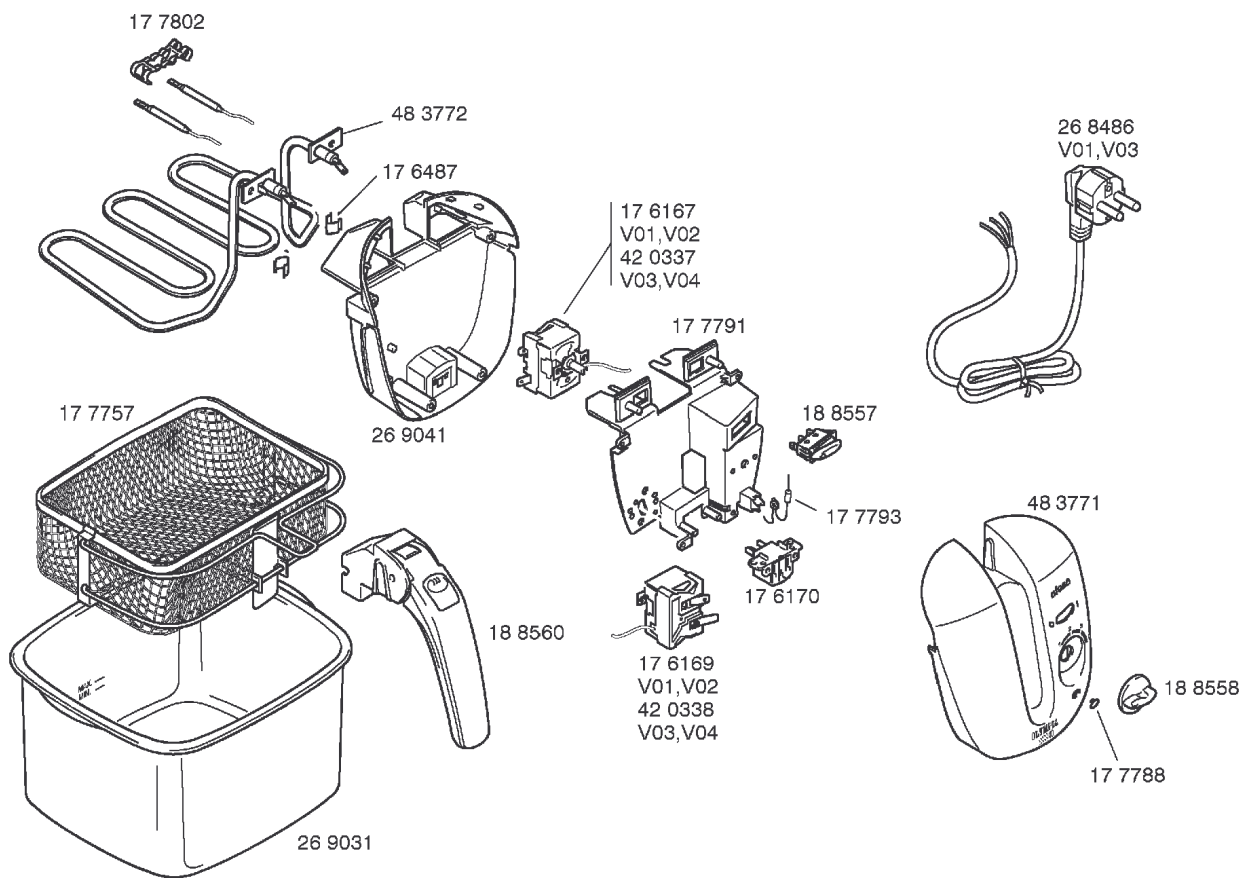

BOSCH

TFB3101/01-V01
TFB3101GB/01-V02
TFB3101/03-V03
TFB3101GB/03-V04

KLEINE HAUSGERÄTE
Fritier-Automaten

Mat. - Nr. - Konstante
3740

Gebrauchsanweisung
58 0947

Mat. - Nr. - Konstante
3740