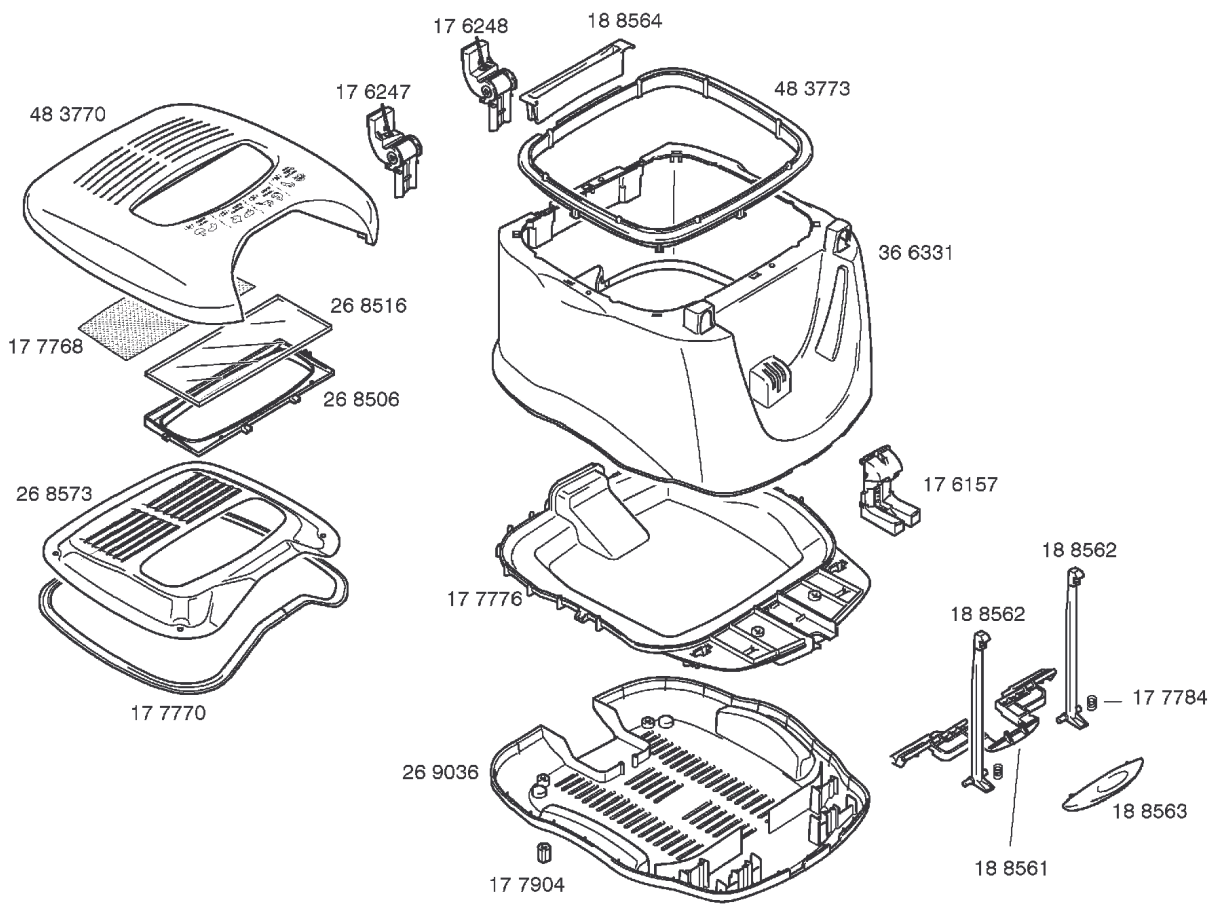

BOSCH

TFB3101/01-V01
TFB3101GB/01-V02
TFB3101/03-V03
TFB3101GB/03-V04

KLEINE HAUSGERÄTE
Fritier-Automaten

Mat. - Nr. - Konstante
3740

Gebrauchsanweisung
58 0947

Mat. - Nr. - Konstante
3740