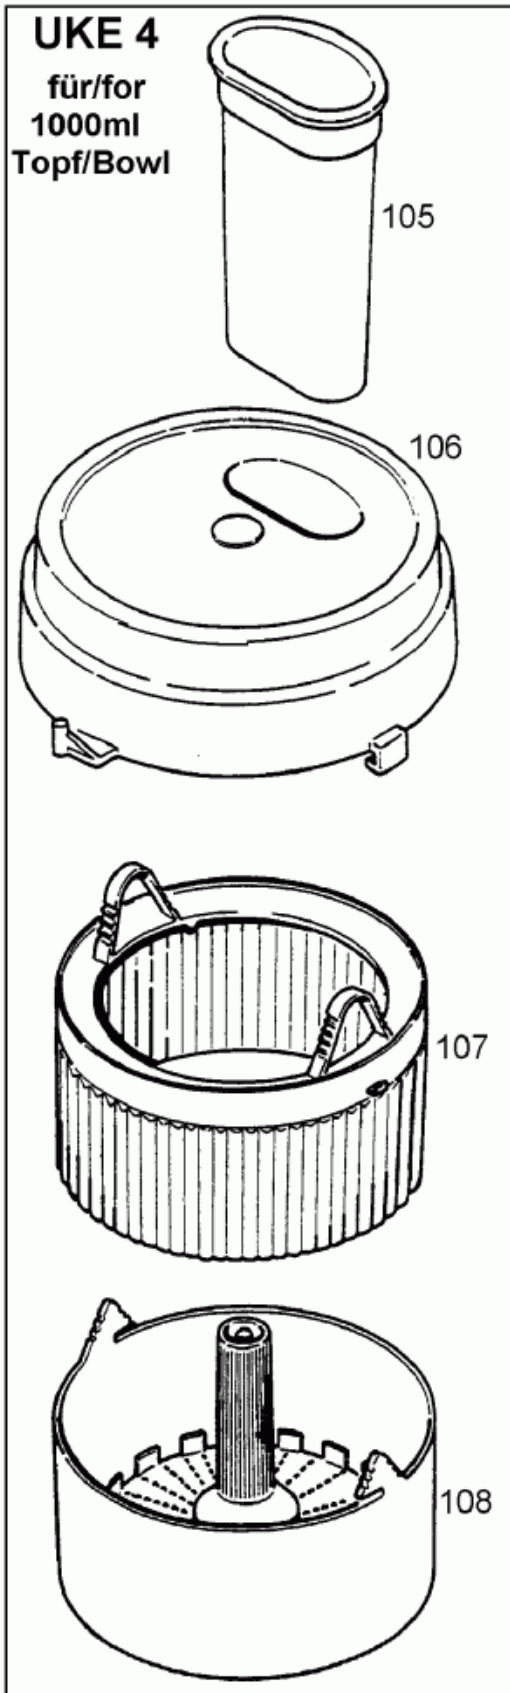

Teile für
1000 ml Topf
Parts for
1000 ml bowl

Teile für
500 ml Topf
Parts for
500 ml bowl

Attachments see
article group 4 243/4 258/4 261/4 289
Zubehör siehe
Artikelgruppe 4 243/4 258/4 261/4 289

UKER 5
für/for
1000 ml
Topf/Bowl

112

113

114

115

116