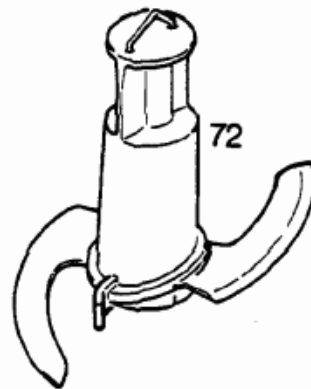

Teile für
1000 ml Topf
Parts for
1000 ml bowl

Teile für
500 ml Topf
Parts for
500 ml bowl

Attachments see
article group 4 243/4 258/4 261/4 289
Zubehör siehe
Artikelgruppe 4 243/4 258/4 261/4 289

UKER 5
für/for
1000 ml
Topf/Bowl