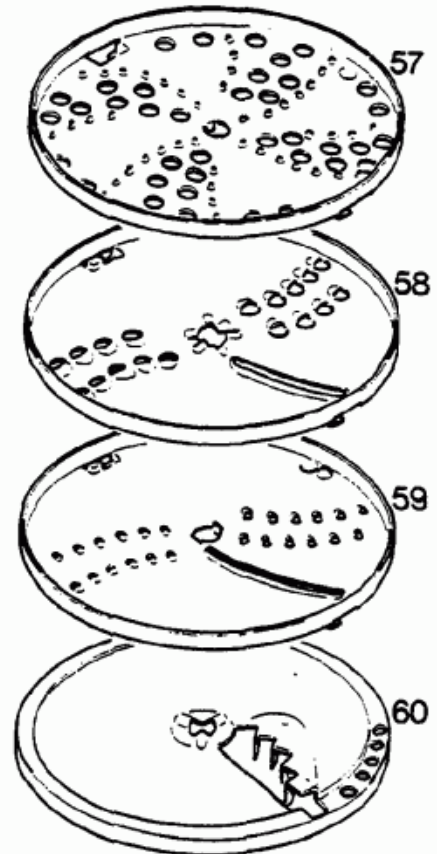

Teile für
1000 ml Topf
Parts for
1000 ml bowl

Teile für
500 ml Topf
Parts for
500 ml bowl

Attachments see
article group 4 243/4 258/4 261/4 289
Zubehör siehe
Artikelgruppe 4 243/4 258/4 261/4 289

UKER 5
für/for
1000 ml
Topf/Bowl

112

113

114

115

116