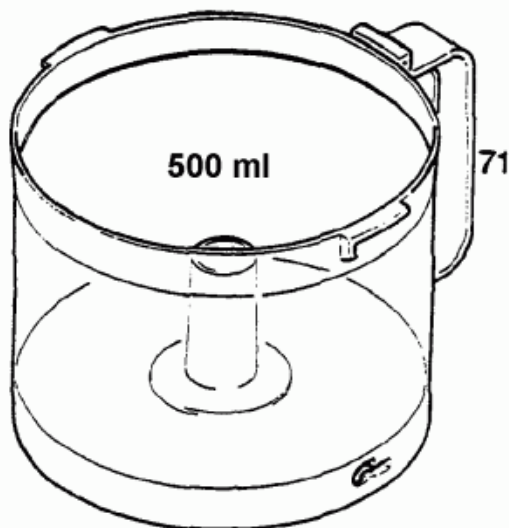

Teile für
1000 ml Topf
Parts for
1000 ml bowl

Teile für
500 ml Topf
Parts for
500 ml bowl

Attachments see
article group 4 243/4 258/4 261/4 289
Zubehör siehe
Artikelgruppe 4 243/4 258/4 261/4 289

UKER 5
für/for
1000 ml
Topf/Bowl