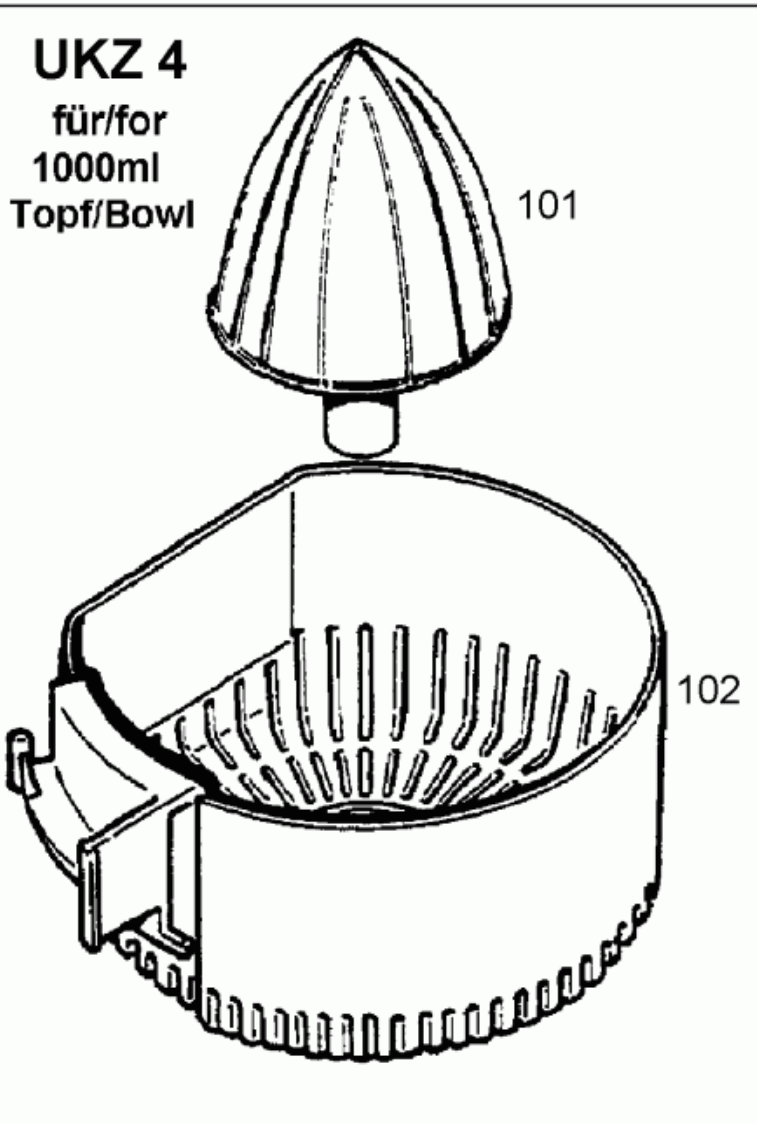

Teile für
1000 ml Topf
Parts for
1000 ml bowl

Teile für
500 ml Topf
Parts for
500 ml bowl

Attachments see
article group 4 243/4 258/4 261/4 289
Zubehör siehe
Artikelgruppe 4 243/4 258/4 261/4 289

UKER 5
für/for
1000 ml
Topf/Bowl

112

113

114

115

116