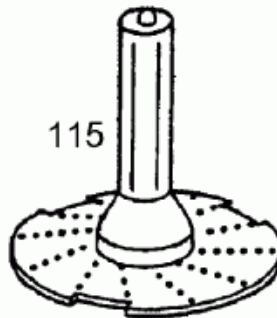

Teile für
1000 ml Topf
Parts for
1000 ml bowl

Teile für
500 ml Topf
Parts for
500 ml bowl

Attachments see
article group 4 243/4 258/4 261/4 289
Zubehör siehe
Artikelgruppe 4 243/4 258/4 261/4 289

UKER 5
für/for
1000 ml
Topf/Bowl

112

113

114

115

116