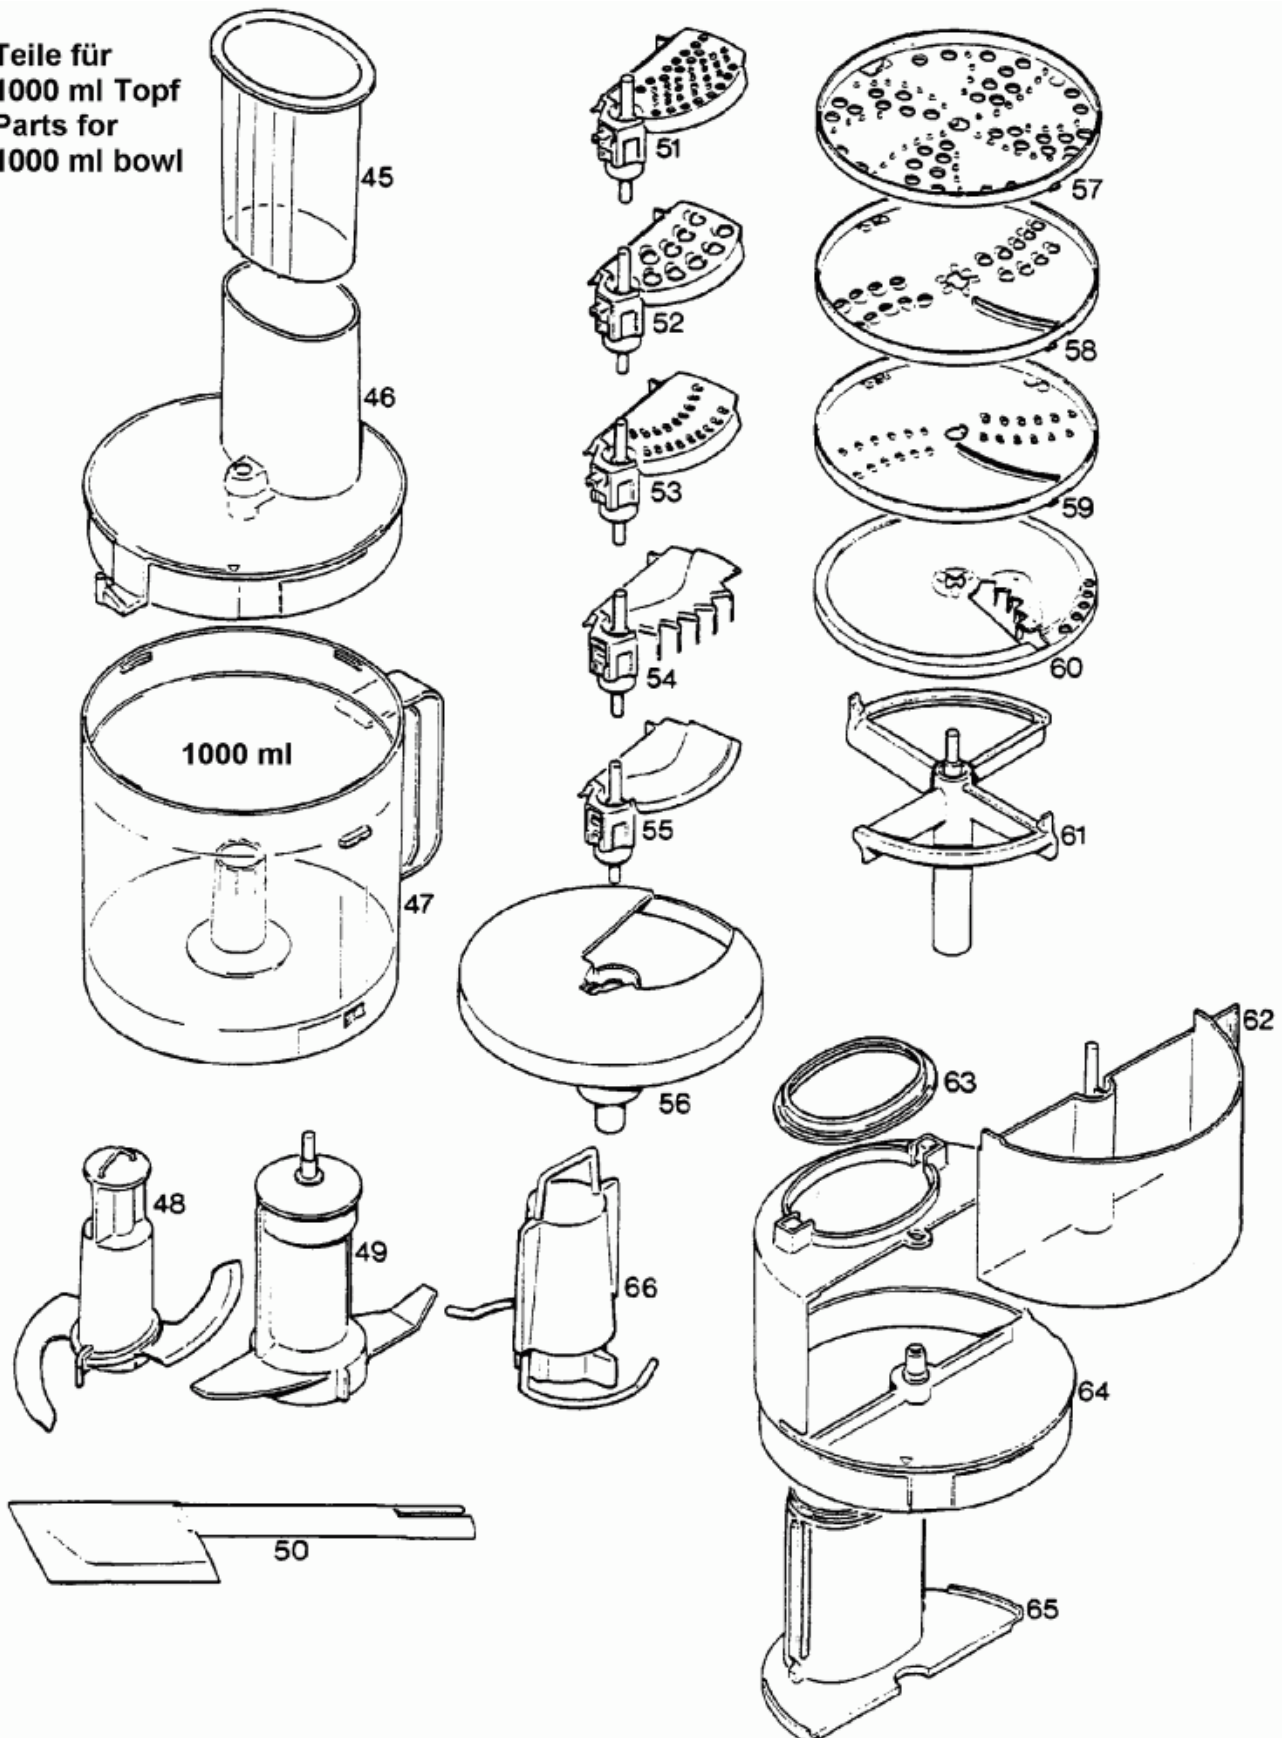

Teile für
1000 ml Topf
Parts for
1000 ml bowl

Teile für
500 ml Topf
Parts for
500 ml bowl

Attachments see
article group 4 243/4 258/4 261/4 289
Zubehör siehe
Artikelgruppe 4 243/4 258/4 261/4 289

UKER 5
für/for
1000 ml
Topf/Bowl

112

113

114

115

116