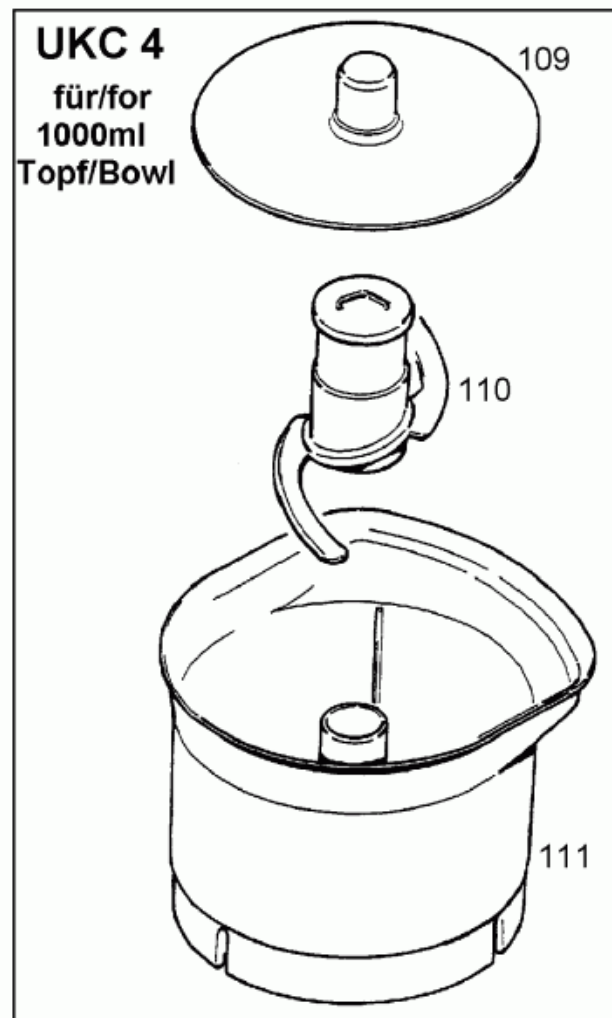

Teile für
1000 ml Topf
Parts for
1000 ml bowl

Teile für
500 ml Topf
Parts for
500 ml bowl

Attachments see
article group 4 243/4 258/4 261/4 289
Zubehör siehe
Artikelgruppe 4 243/4 258/4 261/4 289

UKER 5
für/for
1000 ml
Topf/Bowl

112

113

114

115

116