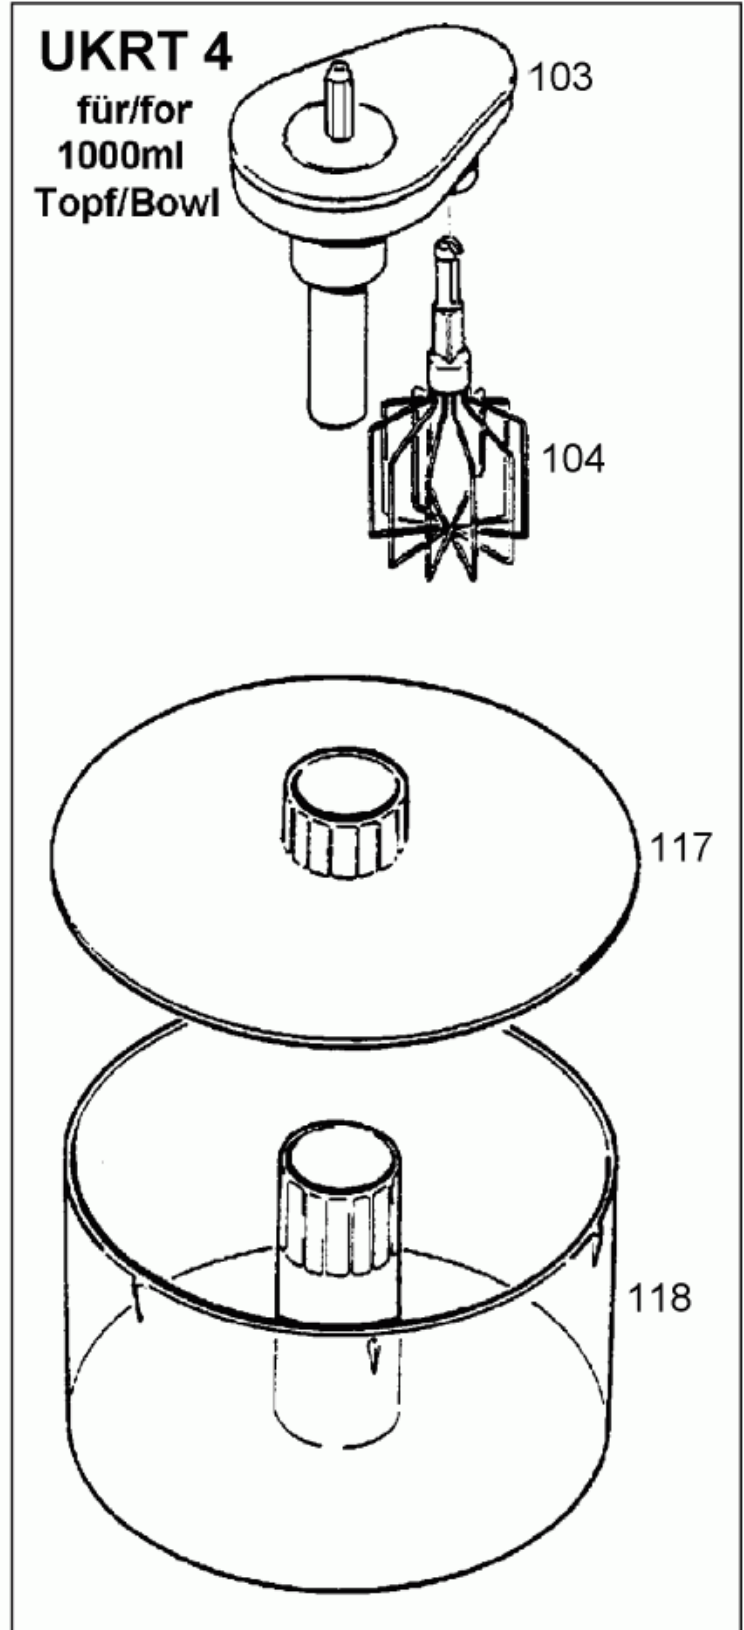

Teile für
1000 ml Topf
Parts for
1000 ml bowl

Teile für
500 ml Topf
Parts for
500 ml bowl

Attachments see
article group 4 243/4 258/4 261/4 289
Zubehör siehe
Artikelgruppe 4 243/4 258/4 261/4 289

UKER 5
für/for
1000 ml
Topf/Bowl

112

113

114

115

116