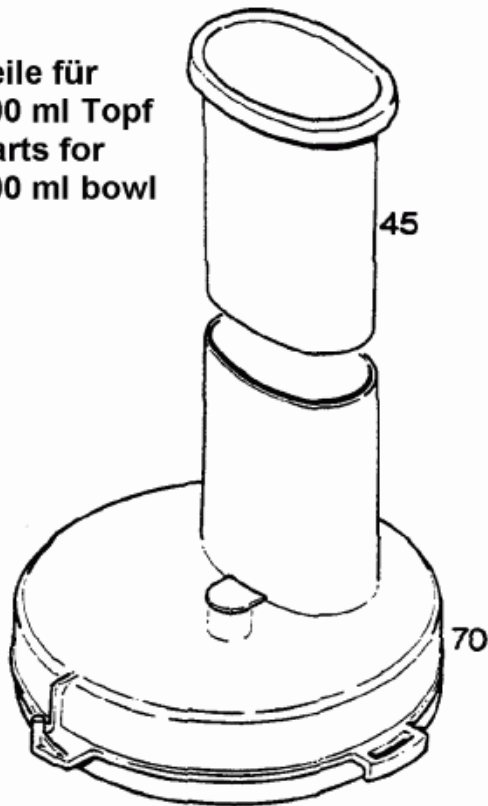

Teile für
1000 ml Topf
Parts for
1000 ml bowl

Teile für
500 ml Topf
Parts for
500 ml bowl

Attachments see
article group 4 243/4 258/4 261/4 289
Zubehör siehe
Artikelgruppe 4 243/4 258/4 261/4 289

UKER 5
für/for
1000 ml
Topf/Bowl