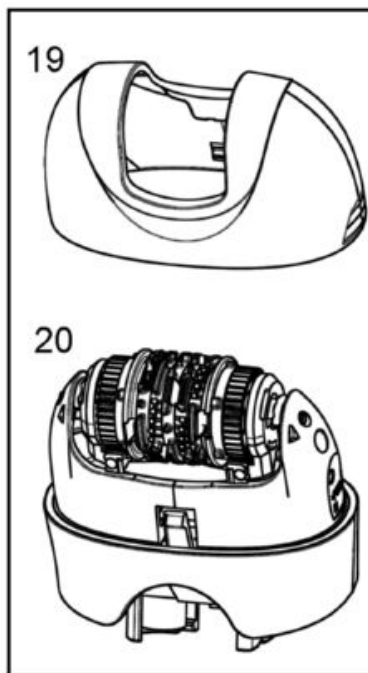

Standard epilation head/
Standardepilierkopf

Only for Silk Epil 7
Dual Epilators
with these symbols
on the back side/

Nur für Silk Epil 7
Dual Epilatoren
mit diesen Symbolen
auf der Rückseite

771 WD

Type: 5377

Li-ion

Shaver system/
Rasiersystem

Narrow epilation head/
Schmaler Epilierkopf

Precision epilation head/
Präzisionsepilierkopf