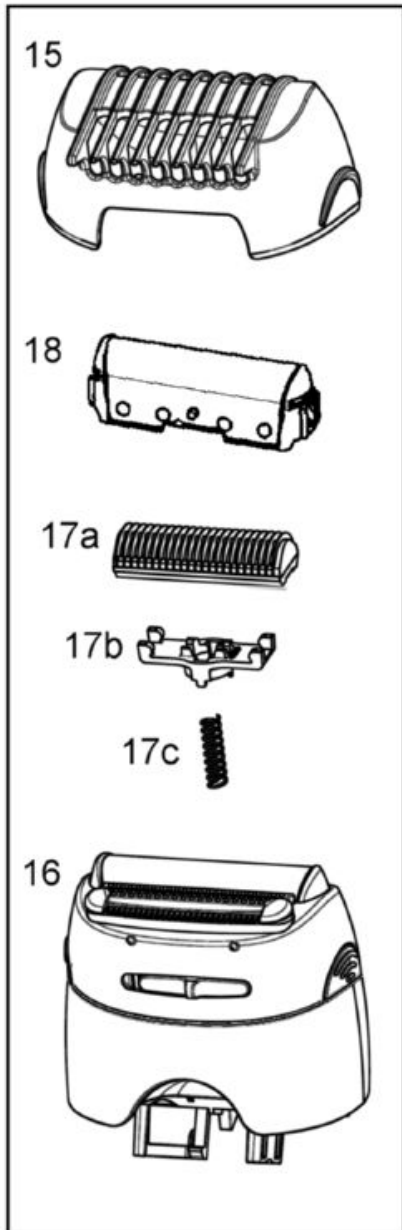

Standard epilation head/
Standardepilierkopf

Only for Silk Epil 7
Dual Epilators
with these symbols
on the back side/

Nur für Silk Epil 7
Dual Epilatoren
mit diesen Symbolen
auf der Rückseite

771 WD

Type: 5377

Li-ion

Shaver system/
Rasiersystem

Narrow epilation head/
Schmaler Epilierkopf

Precision epilation head/
Präzisionsepilierkopf