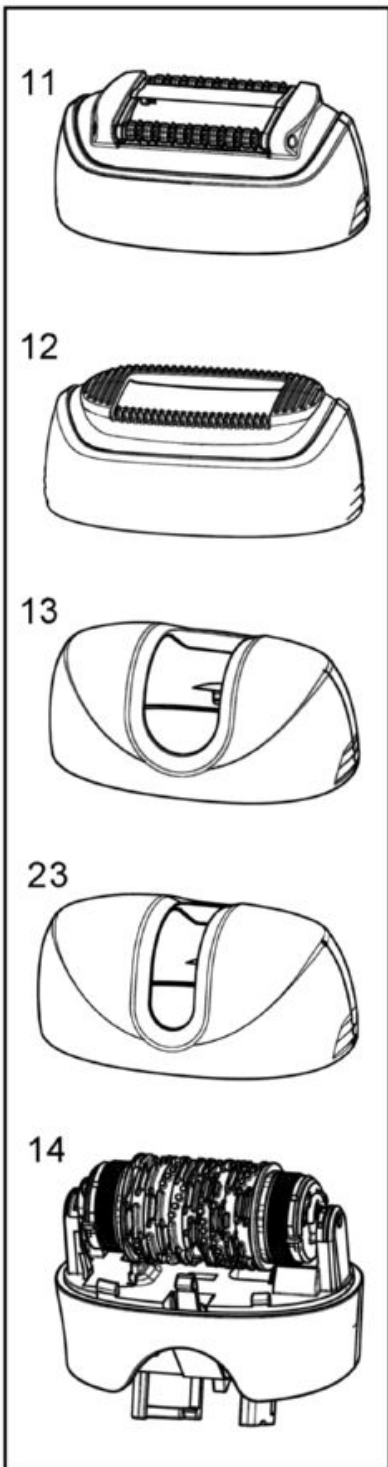

Standard epilation head/
Standardepilierkopf

Only for Silk Epil 7
Dual Epilators
with these symbols
on the back side/

Nur für Silk Epil 7
Dual Epilatoren
mit diesen Symbolen
auf der Rückseite

771 WD

Type: 5377

Li-ion

Shaver system/
Rasiersystem

Narrow epilation head/
Schmaler Epilierkopf

Precision epilation head/
Präzisionsepilierkopf