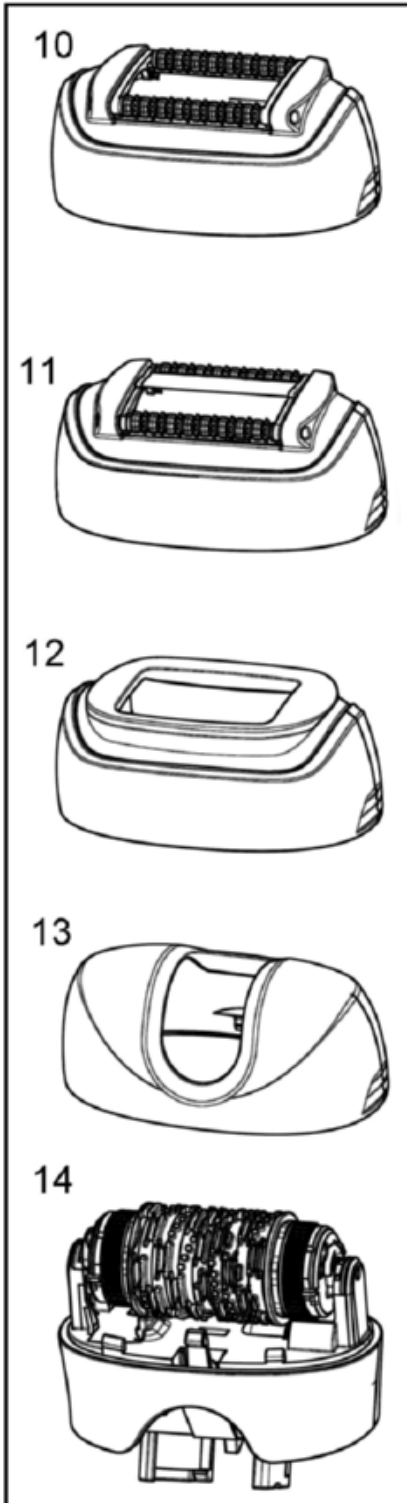

Standard epilation head/
Standardepilierkopf