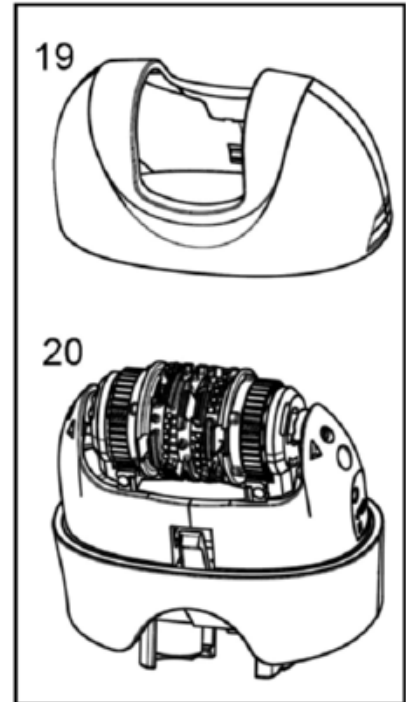

Precision epilation head/
Präzisionsepilierkopf

Narrow epilation head/
Schmaler Epilierkopf