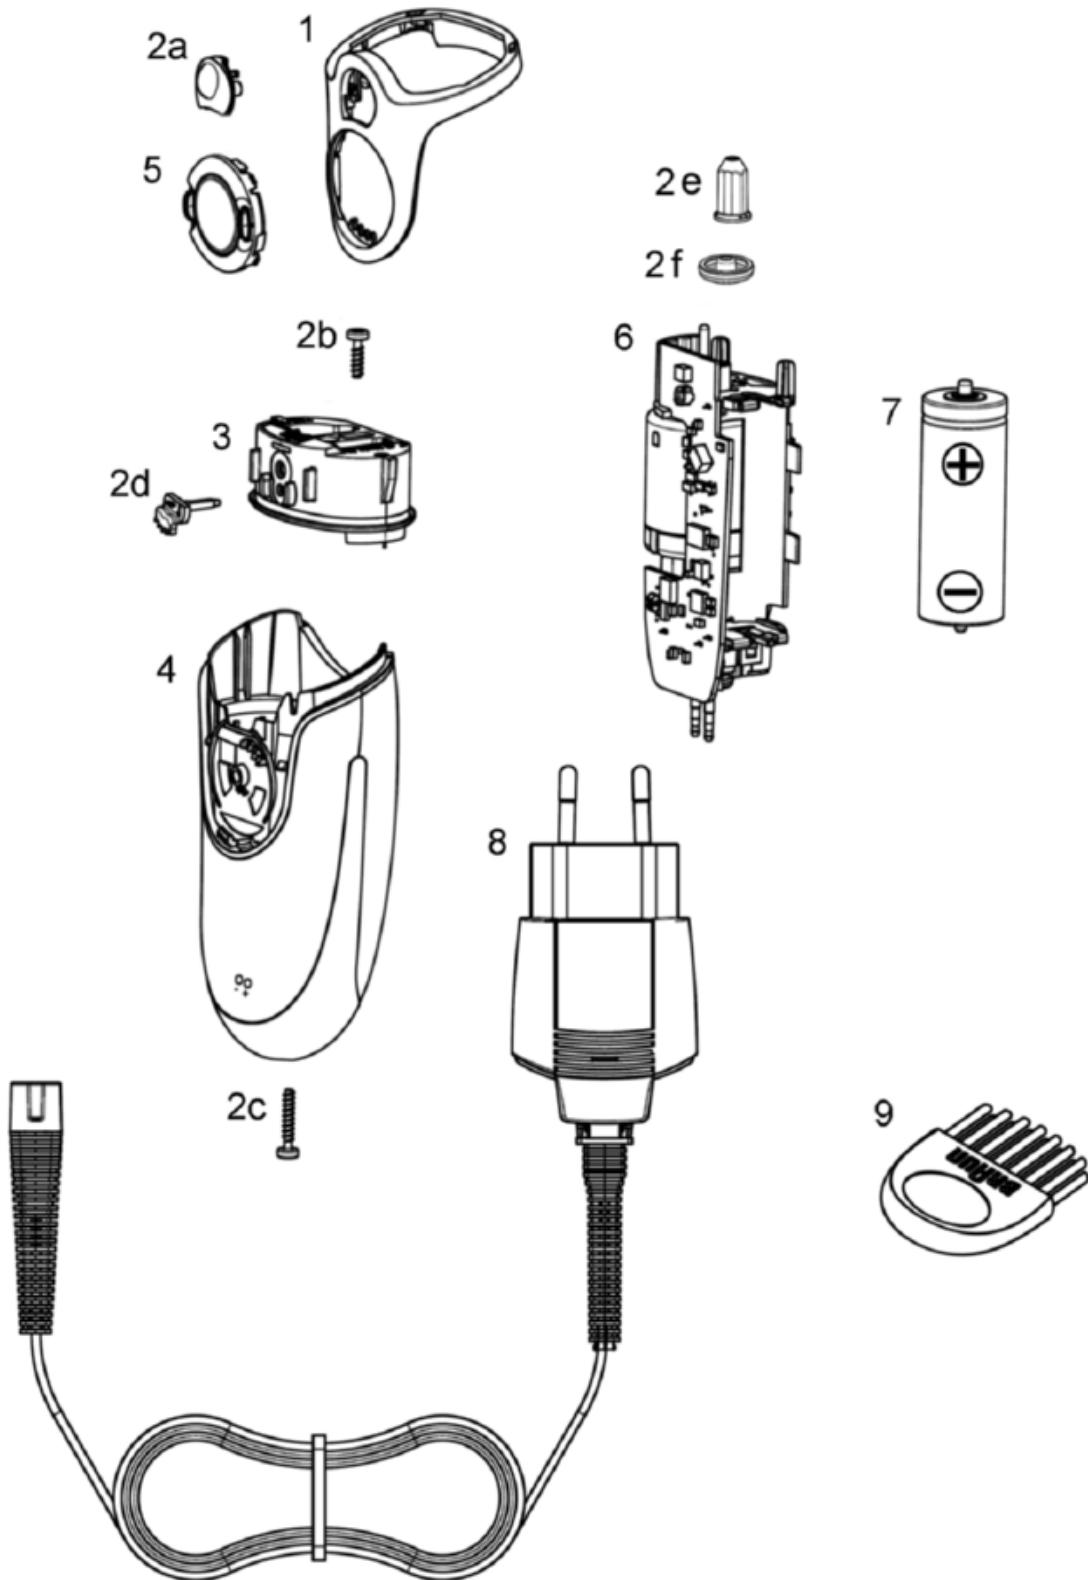

### 7281, 7381, 7781

- Technologie Wet&Dry: peut s'utiliser dans le bain ou sous la douche
- Epilateur rechargeable: charge en 1H, autonomie 40 min
- Lavable à l'eau courante pour une hygiène maximale
- Tête rasoir & tondeuse: rase, taille et met en forme les zones sensibles
- Système HairLift Wet&Dry pour soulever les poils secs ou mouillés
- Tête d'épilation pivotante, s'adapte avec précision aux courbes du corps
- Système de massage: stimule la peau avant et réduit la douleur après
- Lumière Smartlight pour voir les poils les plus fins.

Référence	Produits	Tension nominale	Version Date d'émission	Arrêt de Livraison Usine	Libellé produit, abrégé
5 377 700	5377	12 V	01.09.2008		7781, Xpressive, blanc/bleu aqua
5 377 701	5377	12 V	01.09.2008		7381, Xpressive, blanc/ vert tendre
5 377 702	5377	12 V	01.09.2008		7281, Xpressive, blanc/ vert tendre

## ET\_LISTE

5377	1	Garniture blanche pour Wet&Dry	0007030892
5377	2	Petites fournitures	0007030894
5377	3	Chassis entrainement, blanc	0007030793
5377	4	Boitier blanc	0007030893
5377	5	Interrupteur tous coloris	0007030895
5377	6	Ensemble electronique, wet&dry,1-way	0007030891
5377	7	Batterie Li-Ion	0007030925
5377	8	Prise transformateur avec fil, blanche, IPX4	0007030605
5377	9	Brosse de nettoyage, blanche	0007030068
5377	10	Rouleaux massants Standard, blanc translucide	0007030797
5377	11	Rouleaux massants débutantes, blanc translucide	0007030798
5377	12	Accessoire EfficiencyPro, blanc	0007030776
5377	13	Accessoire aisselles, blanc	0007030777
5377	14	Tête d'épilation std blanc Xpressive Pro	0007030946
5377	15	Peigne OptiTrim, translucide	0007030779
5377	16	Tête rasoir, blanche	0007030799
5377	17	Bloc couteau avec support	0007030782
5377	18	Chassis accessoire rasoir, blanc	0007030783
5377	19	Accessoire épilation tête étroite, blanc	0007030784
5377	20	Tête d'épilation étroite, blanche	0007030785
5377	21	Accessoire précision, blanc/gris	0007030786
5377	22	Tête d'épilation précision, blanche	0007030790