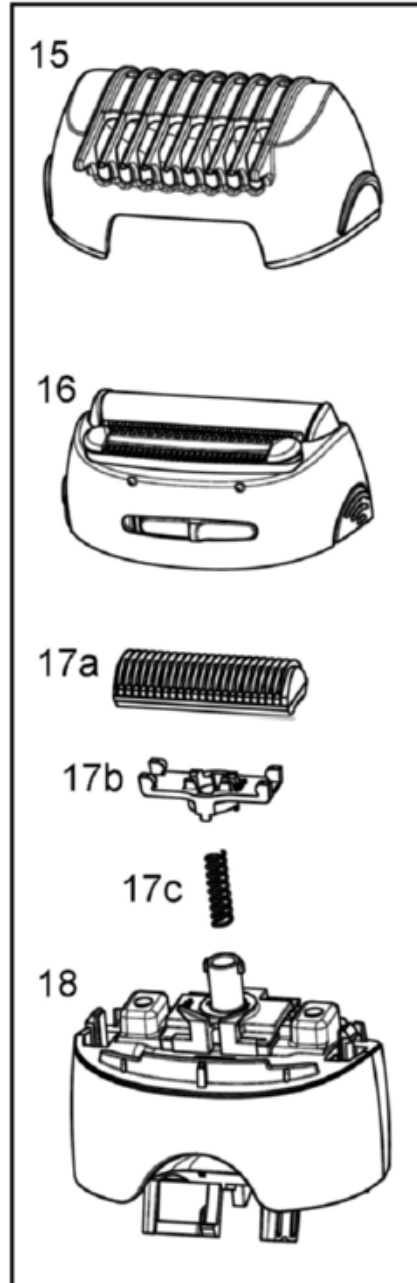

Shaver system/
Rasiersystem