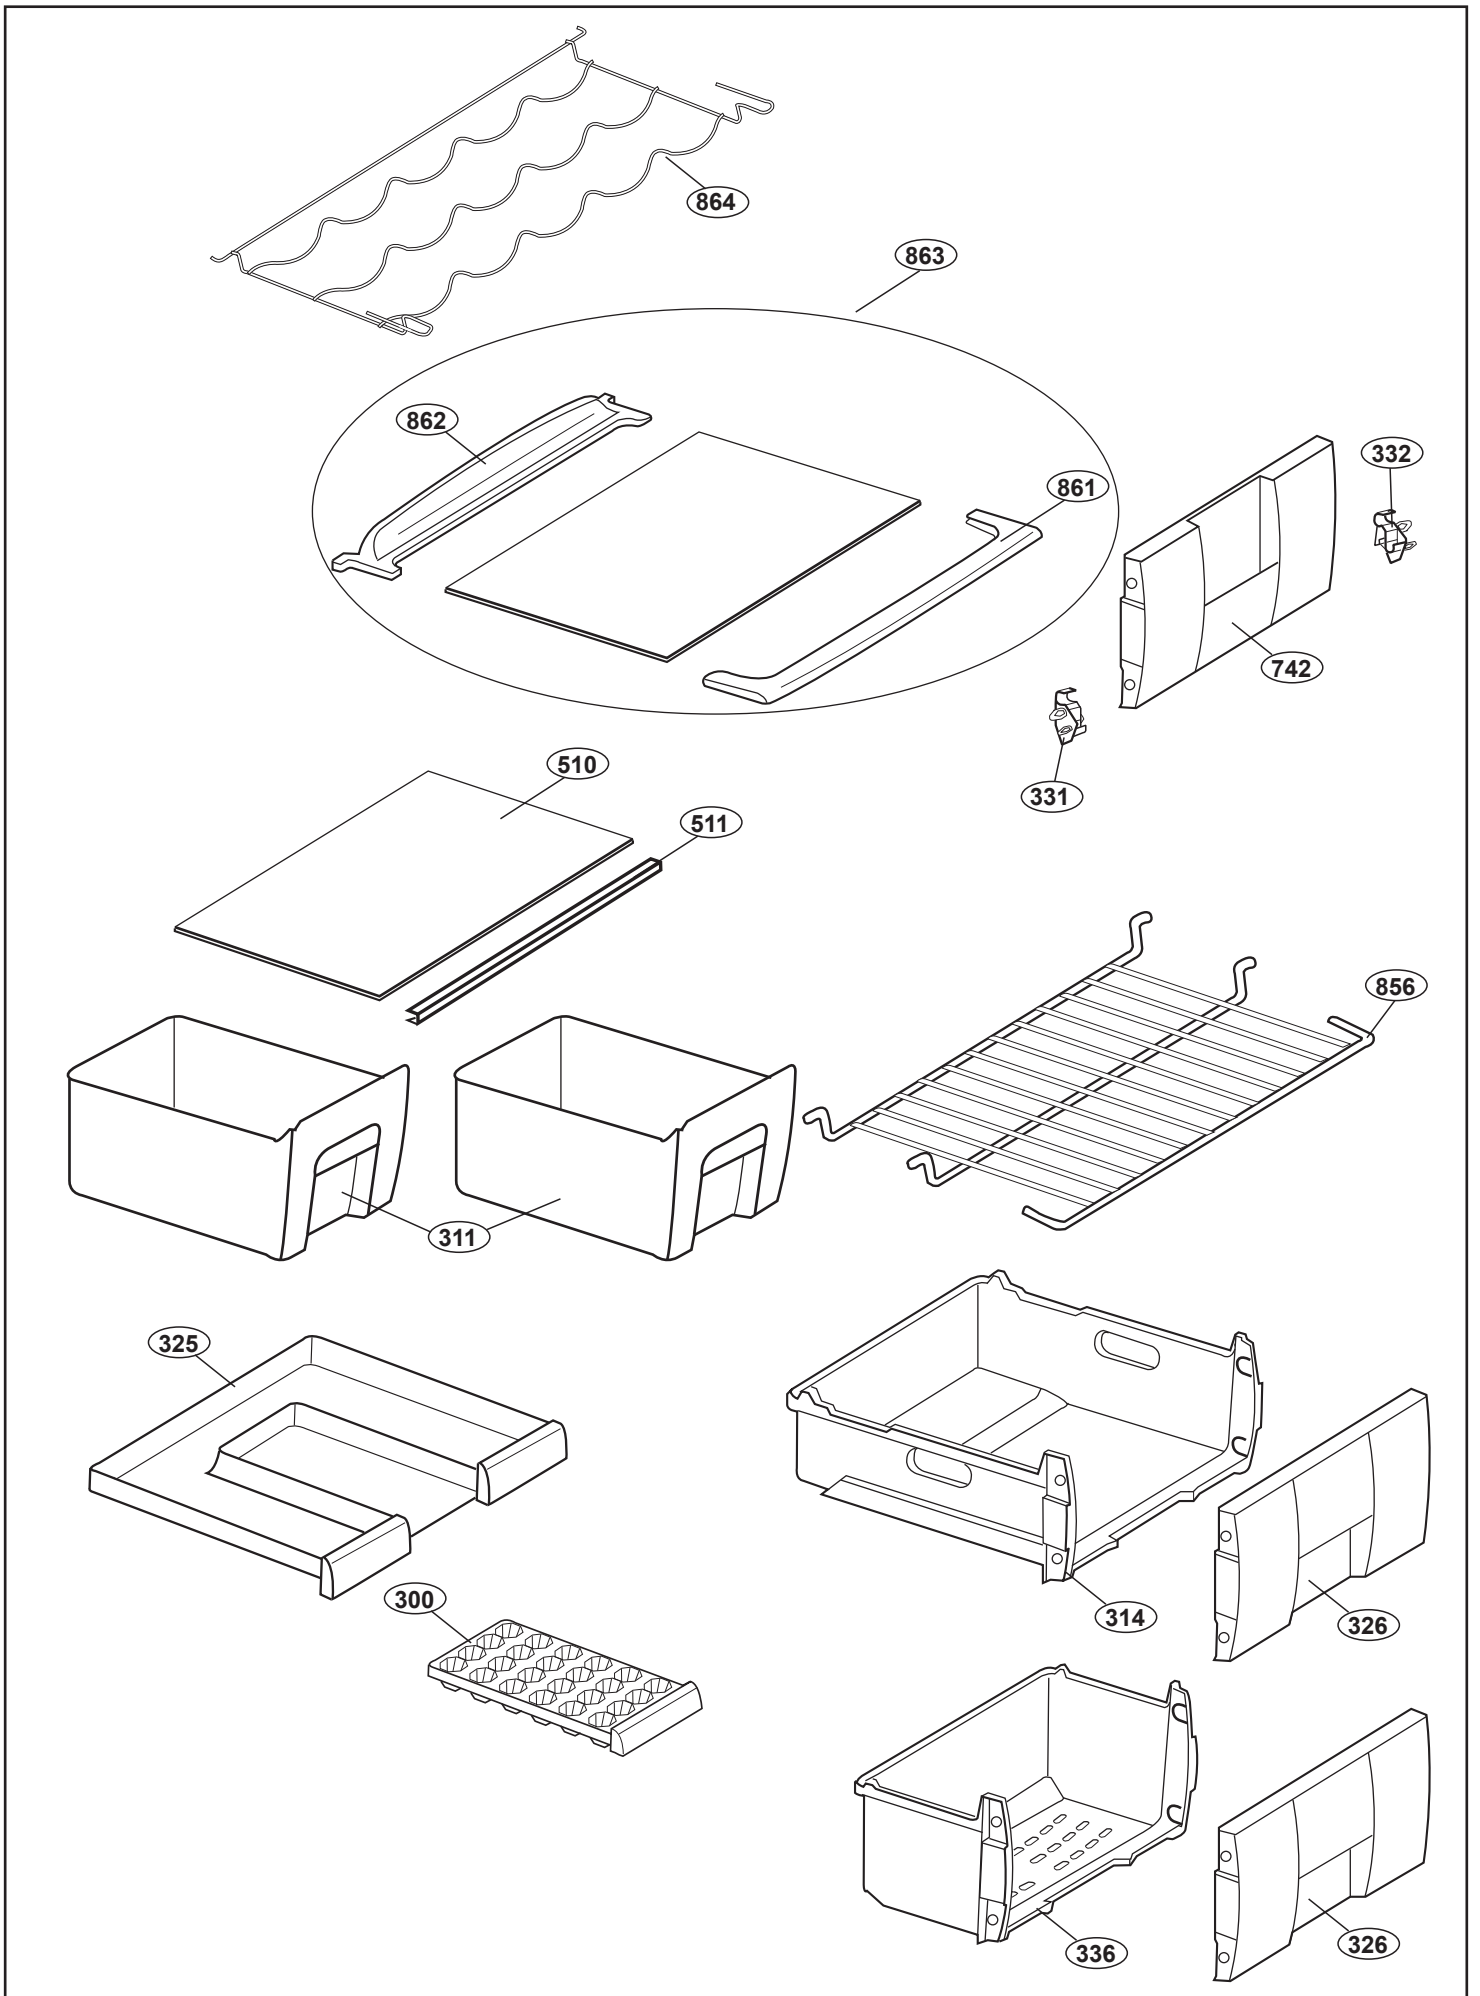

ÇİZİM : UUR E/LMEZBAFI	ONAY : F. fiEN	RESİM NO : 617	REVİZYON : 02
TARİH : 18 - 05 - 2005	LG L MODELLER : B-764-769 Ç AKSESUARLAR		REV. TARİHİ : 29.11.2011