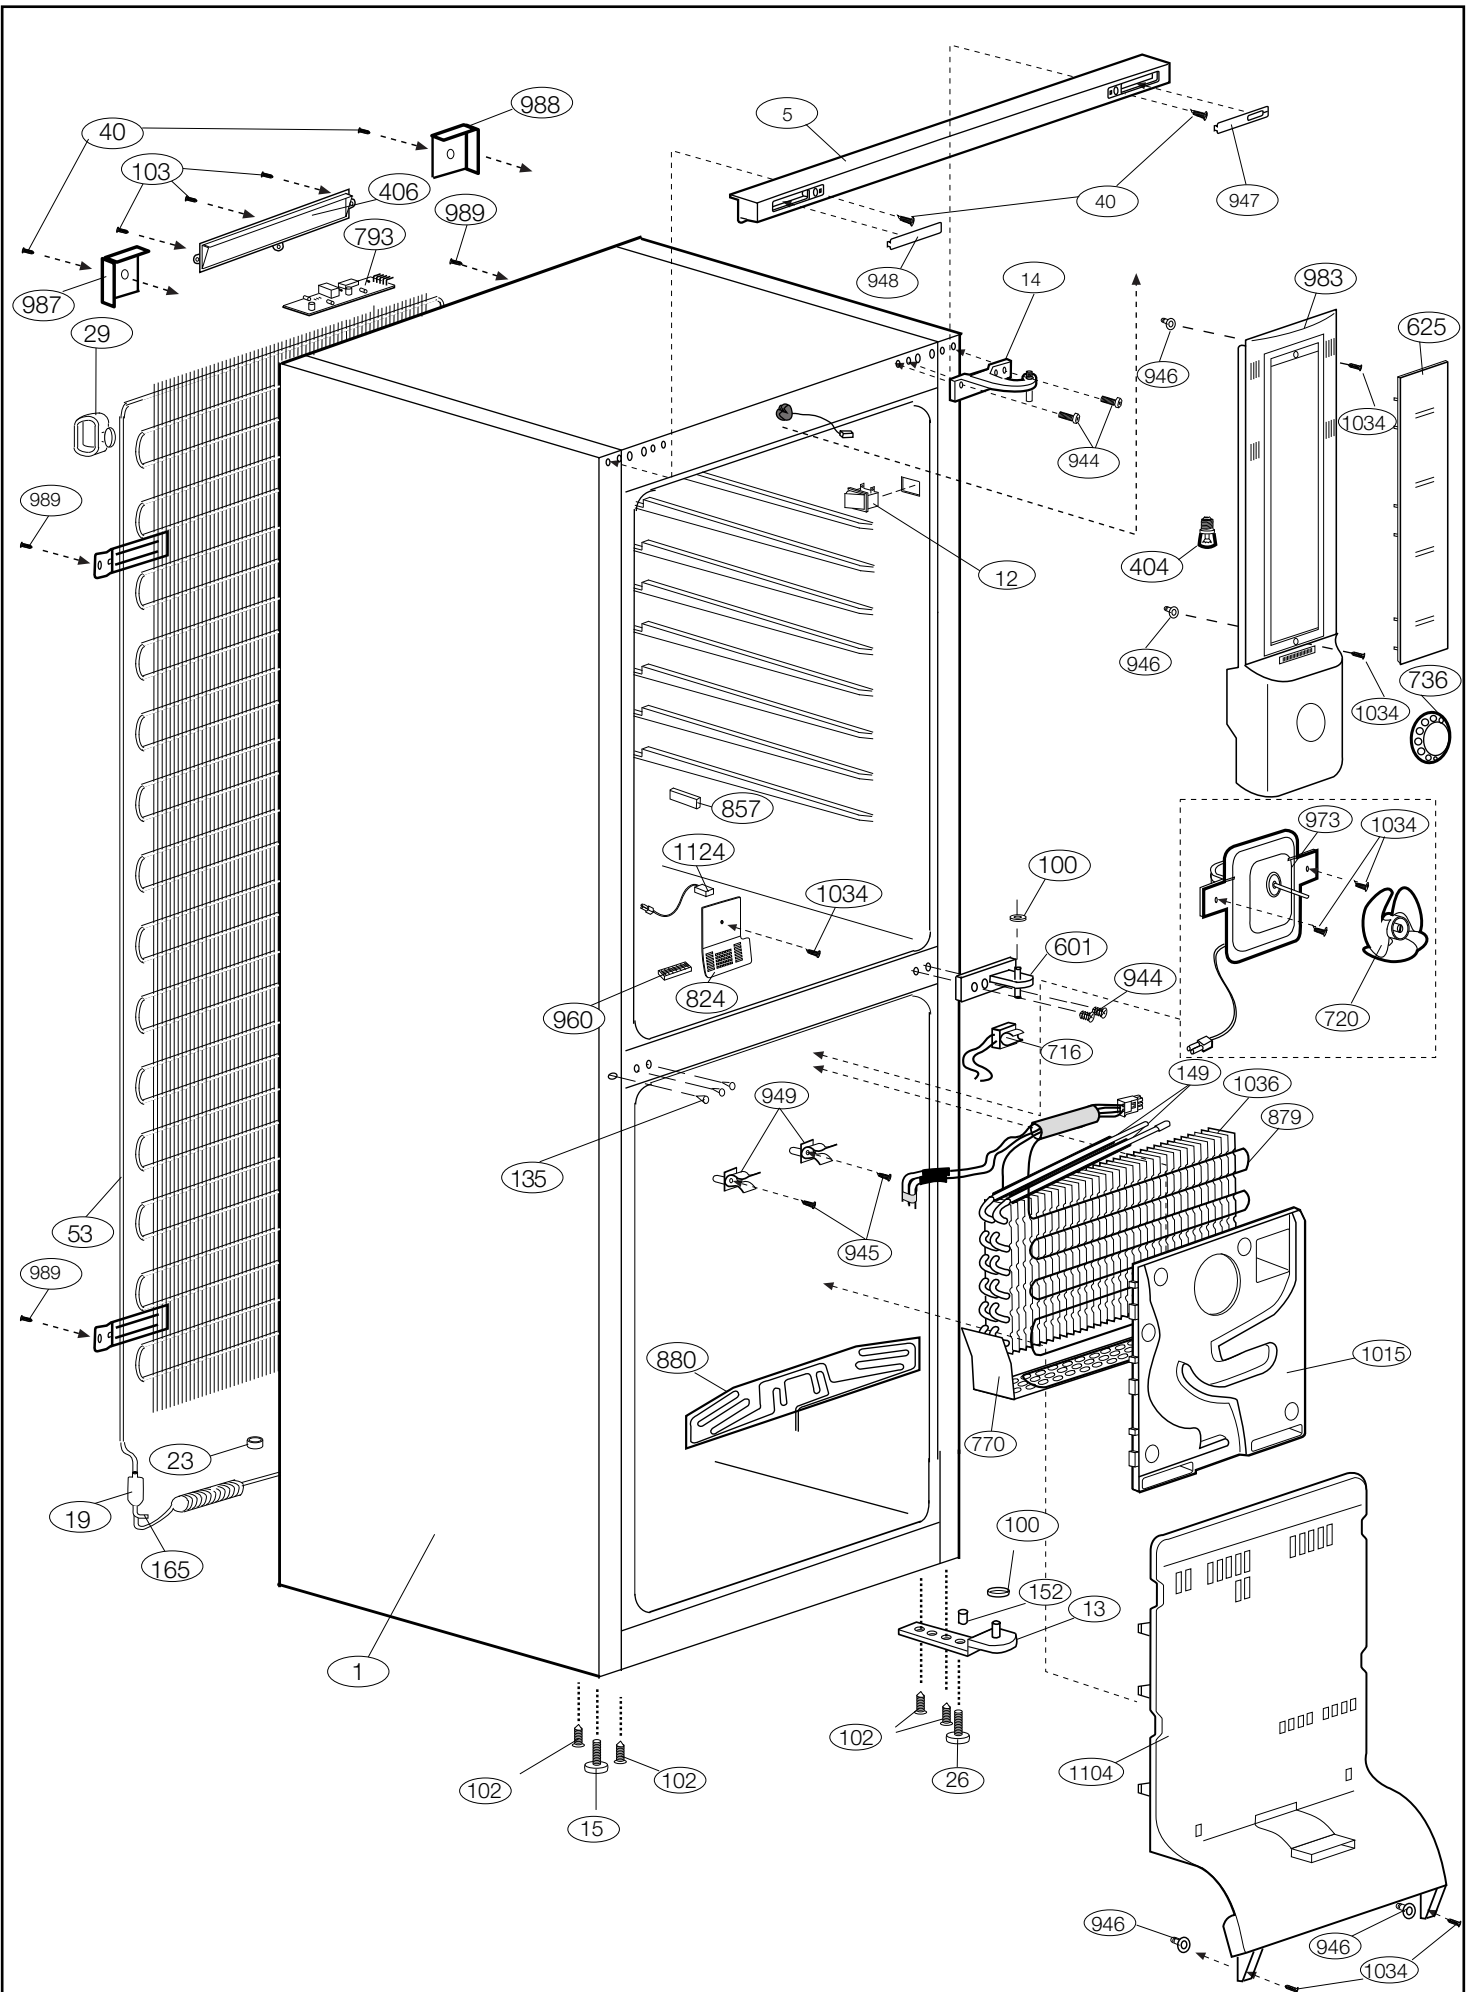

ÇİZEN : UĞUR EĞİLMEZBAŞ	ONAY : S. MUTLU	RESİM NO : 618	REVİZYON : 02
TARİH : 18 - 05 - 2005	İLGİLİ MODELLER : B-764 GÖVDE		REV. TARİHİ : 09.04.2007