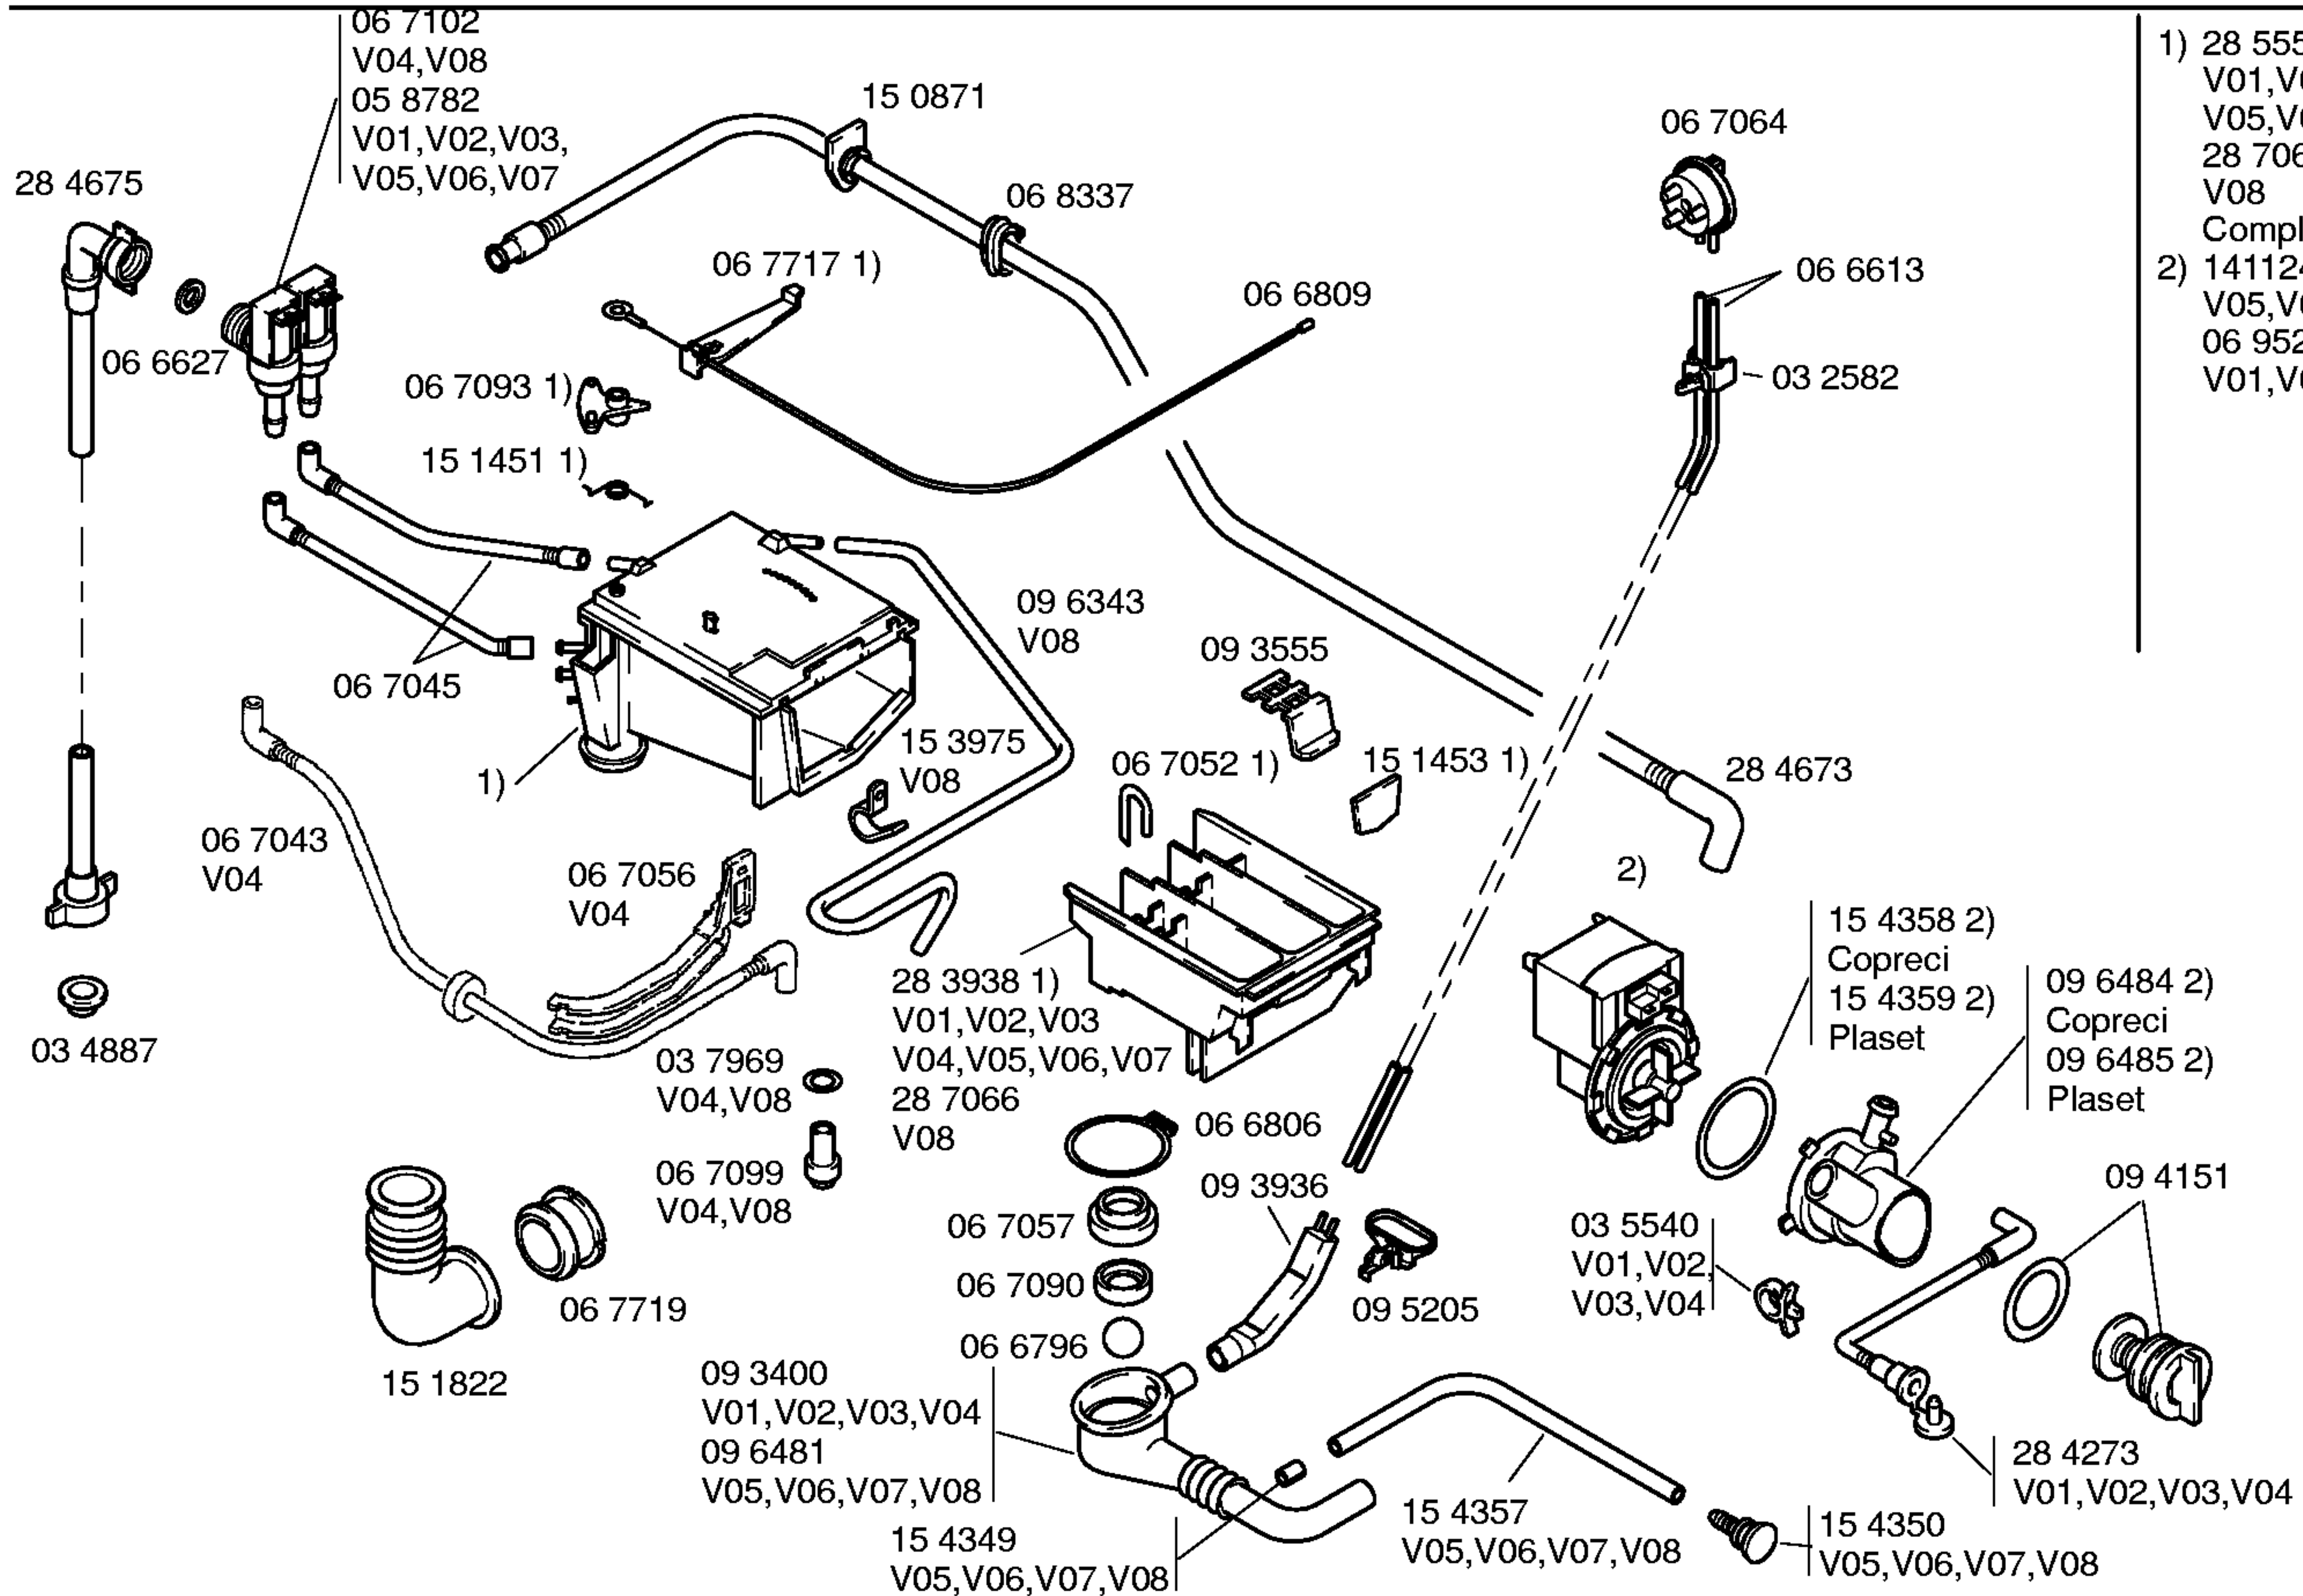

RT9821R/01-V01
RT9822R/01-V02
RT9823R/01-V03

RT9829R/01-V04
RT9821R/07-V05
RT9822R/07-V06

RT9823R/07-V07
RT9829R/07-V08

Libro de instrucciones
51 7577
(E)

- 1) 15 2639
V01,V02,V03,
V05,V06,V07
15 2640
V04,V08

1) 28 3713
V02,V06
28 6994
V01,V03,V04,
V05,V07,V08

RT9821R/01-V01
RT9822R/01-V02
RT9823R/01-V03

RT9829R/01-V04
RT9821R/07-V05
RT9822R/07-V06

RT9823R/07-V07
RT9829R/07-V08

- 1) 15 4070
Ceset
15 4071
Sole
 - 2) 28 6984
V04,V08
09 5492
V01,V05
09 5249
V02,V03,V06,V07
 - 3) 14 1213
V01,V05
09 3390
V02,V03,V06,V07
09 3391
V04,V08
 - 5) 28 3935
V01,V03
28 3721
V04
28 7674
V02
28 9640
V05,V07,V08
28 9843
V06
- * Conjunto tornilleria
05 9132

RT9821R/01-V01
RT9822R/01-V02
RT9823R/01-V03

RT9829R/01-V04
RT9821R/07-V05
RT9822R/07-V06

RT9823R/07-V07
RT9829R/07-V08

- 1) 28 5558
V01,V02,V03,V04,
V05,V06,V07
28 7065
V08
Completa
- 2) 141124
V05,V06,V07,V08
06 9521
V01,V02,V03,V04