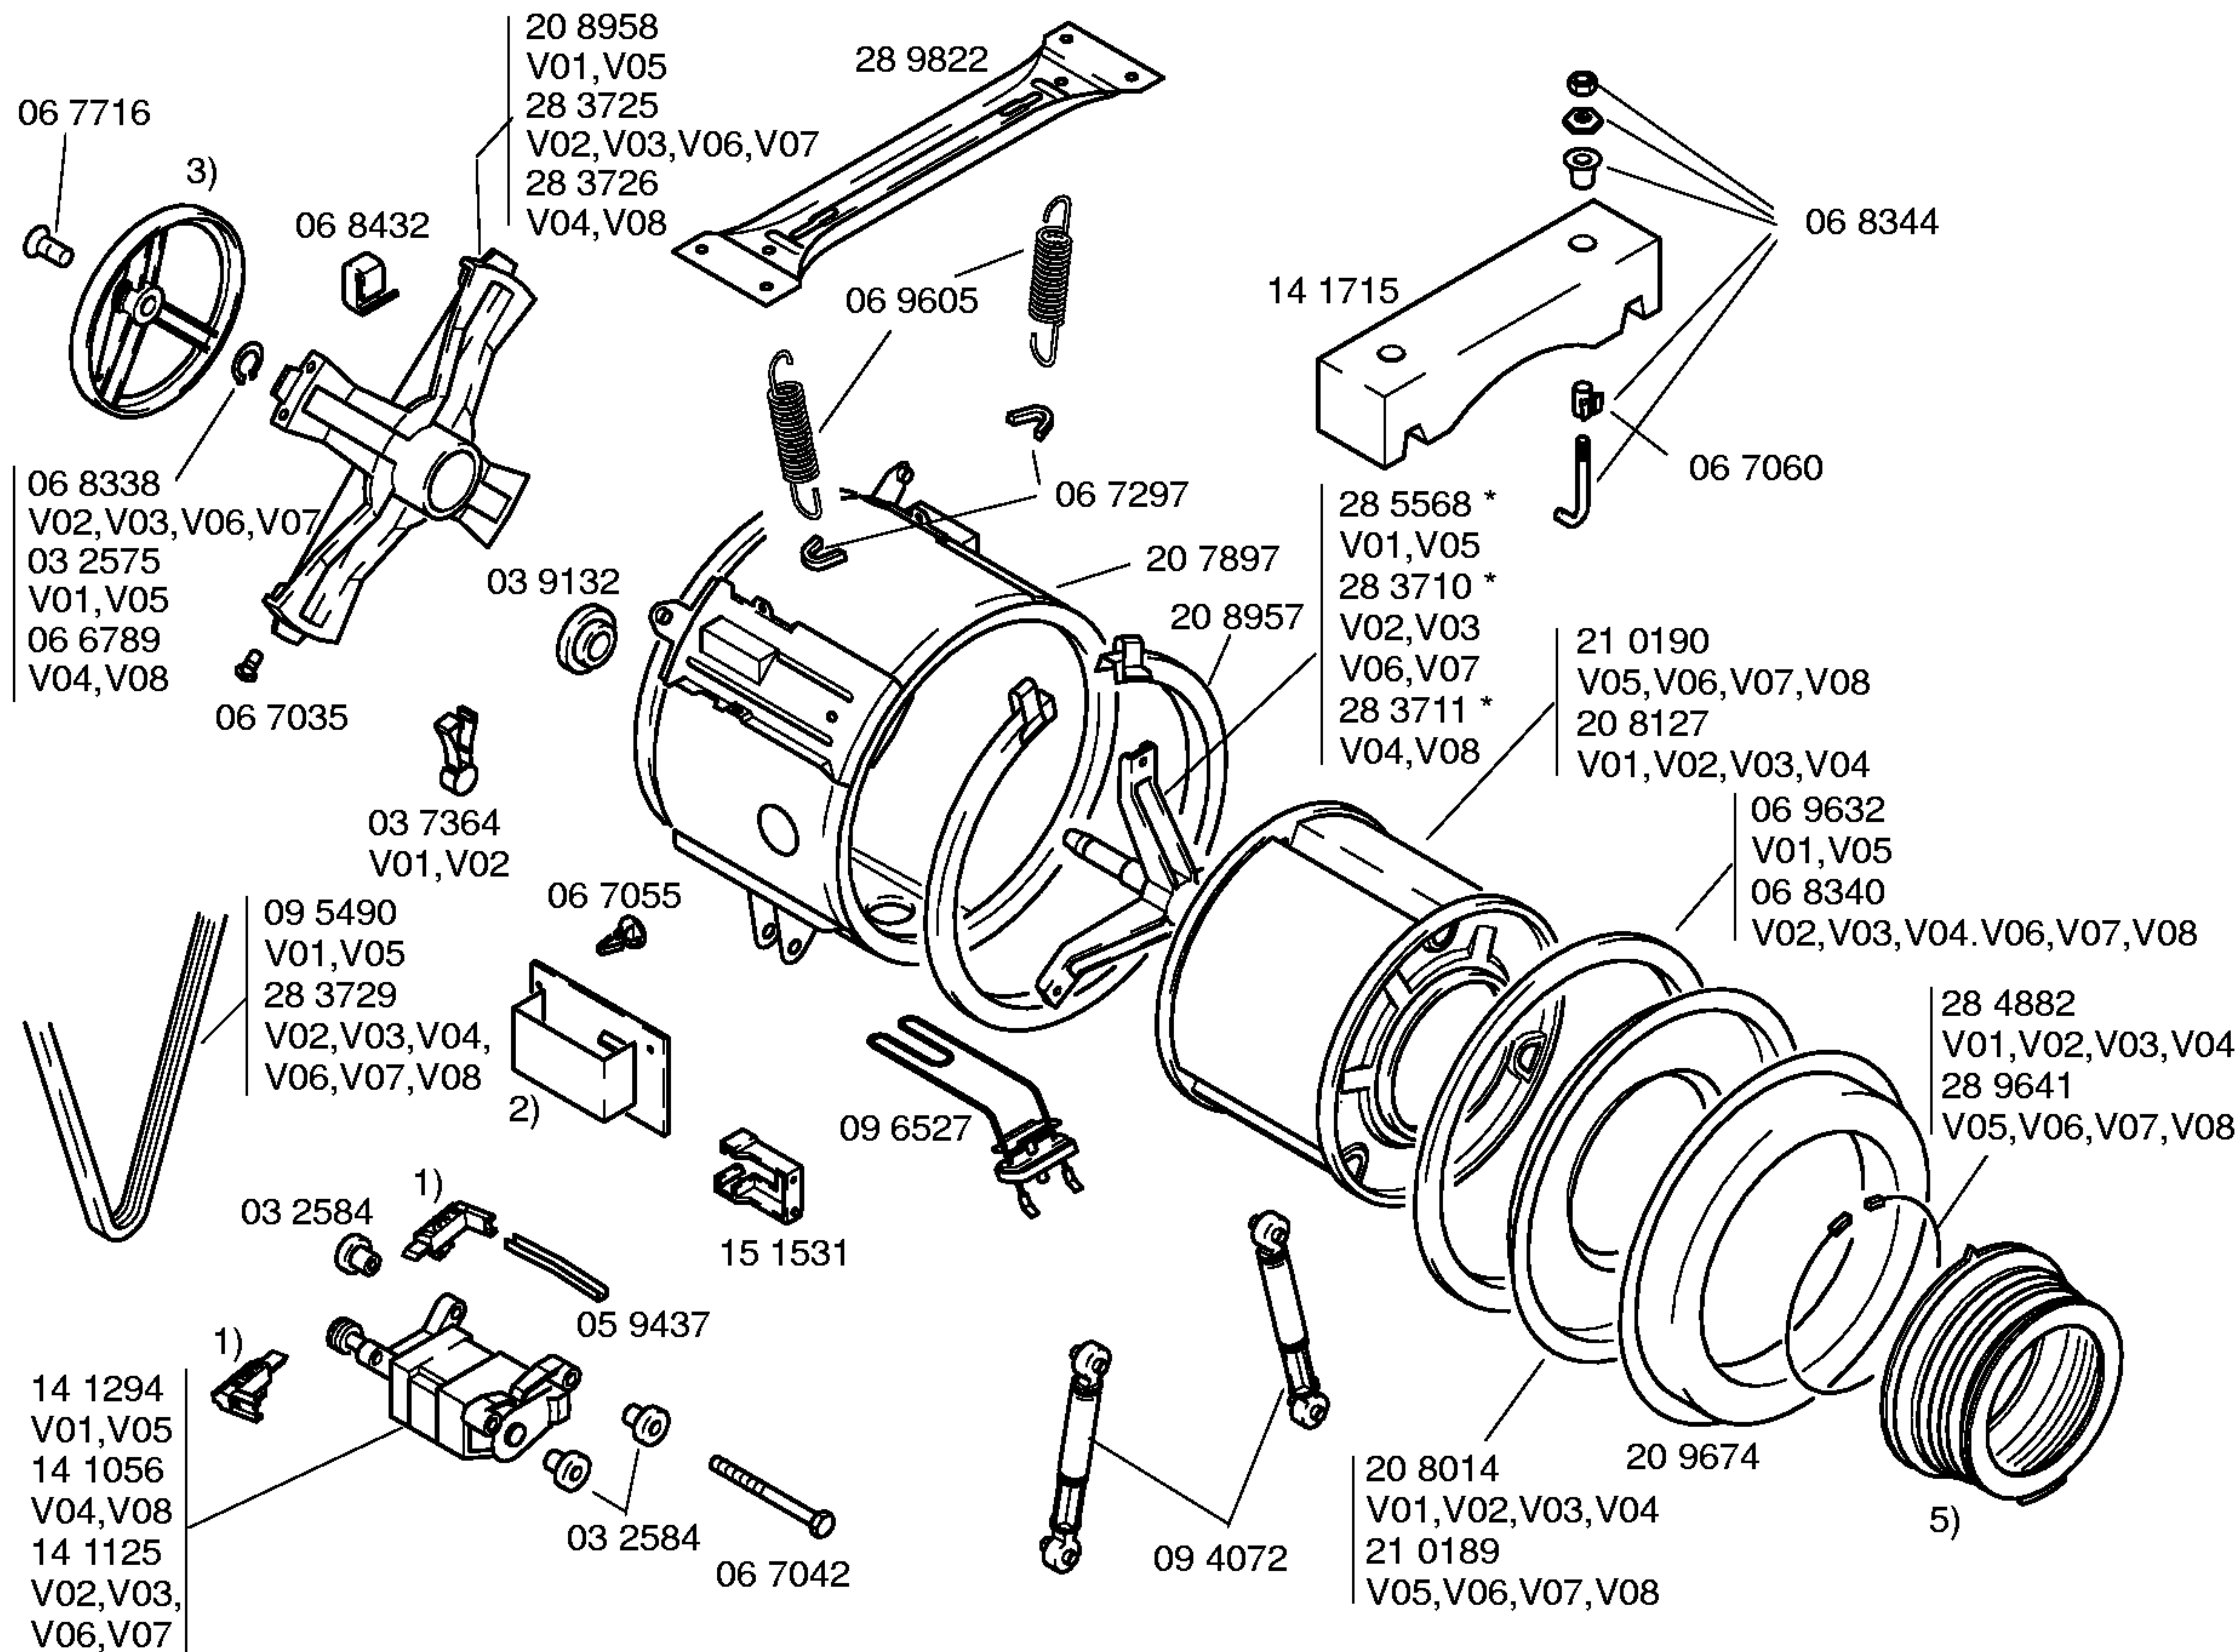

RT9821R/01-V01
RT9822R/01-V02
RT9823R/01-V03

RT9829R/01-V04
RT9821R/07-V05
RT9822R/07-V06

RT9823R/07-V07
RT9829R/07-V08

Libro de instrucciones
51 7577
(E)

- 1) 15 2639
V01,V02,V03,
V05,V06,V07
15 2640
V04,V08

1) 28 3713
V02,V06
28 6994
V01,V03,V04,
V05,V07,V08

RT9821R/01-V01
RT9822R/01-V02
RT9823R/01-V03

RT9829R/01-V04
RT9821R/07-V05
RT9822R/07-V06

RT9823R/07-V07
RT9829R/07-V08

- 1) 15 4070
Ceset
15 4071
Sole
 - 2) 28 6984
V04,V08
09 5492
V01,V05
09 5249
V02,V03,V06,V07
 - 3) 14 1213
V01,V05
09 3390
V02,V03,V06,V07
09 3391
V04,V08
 - 5) 28 3935
V01,V03
28 3721
V04
28 7674
V02
28 9640
V05,V07,V08
28 9843
V06
- * Conjunto tornilleria
05 9132

RT9821R/01-V01
RT9822R/01-V02
RT9823R/01-V03

RT9829R/01-V04
RT9821R/07-V05
RT9822R/07-V06

RT9823R/07-V07
RT9829R/07-V08

- 1) 28 5558
V01,V02,V03,V04,
V05,V06,V07
28 7065
V08
Completa
- 2) 141124
V05,V06,V07,V08
06 9521
V01,V02,V03,V04