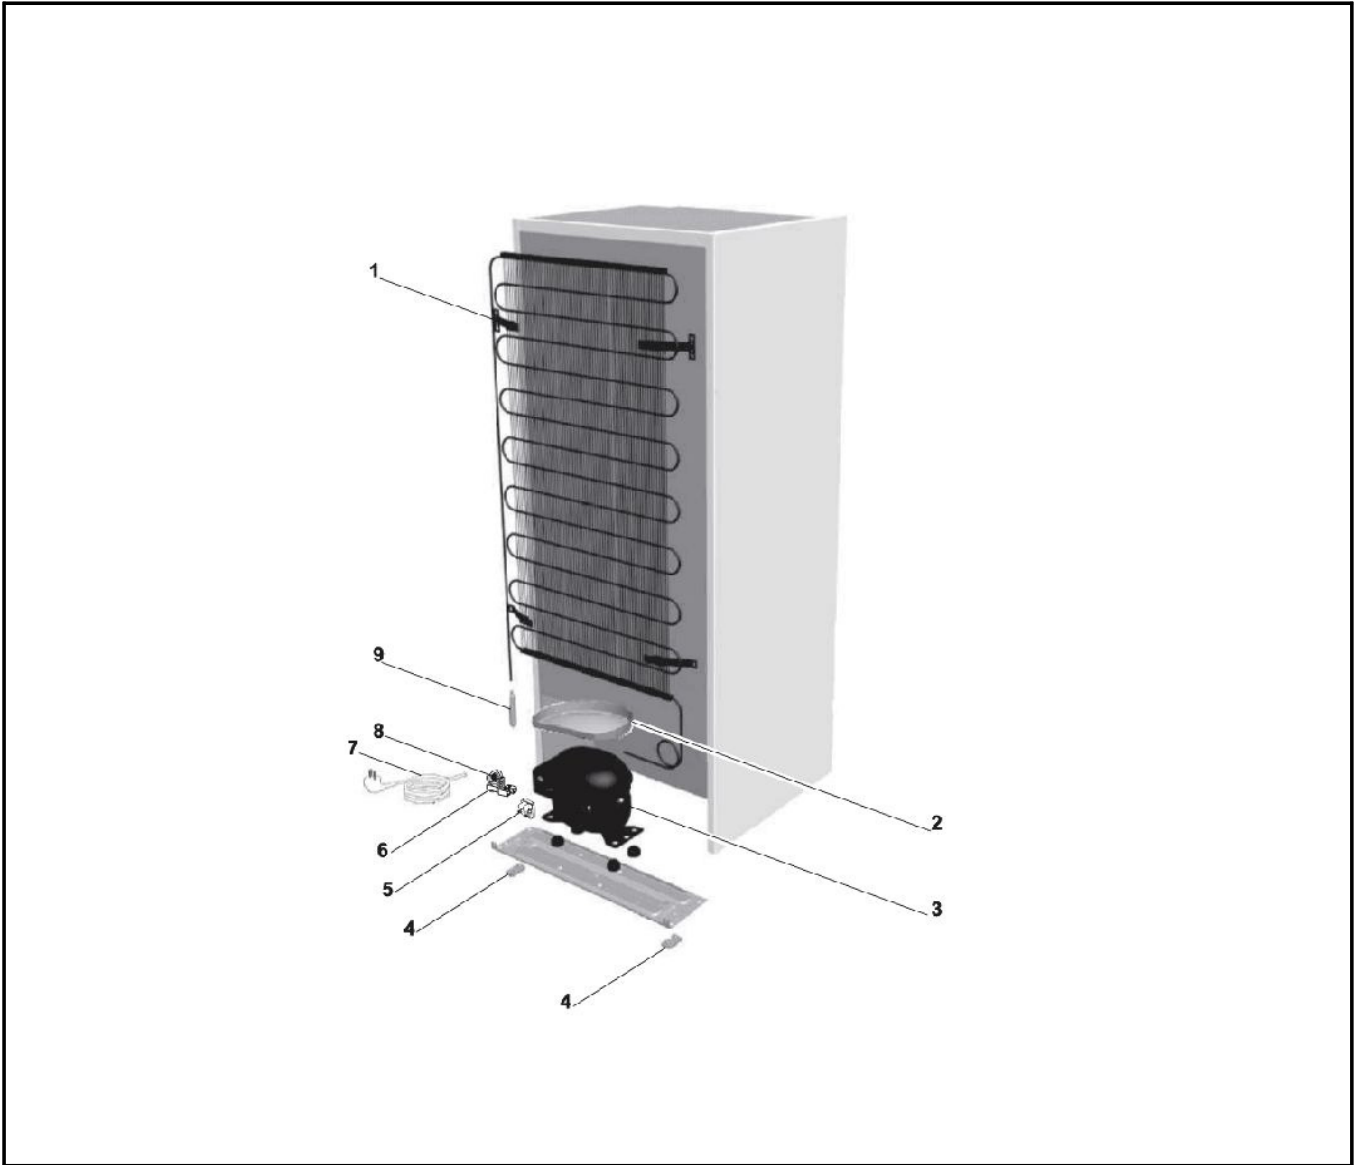

BDP220**903026****REFRIGERATEUR 2 PORTES**

2 Vue éclatée 1

Références pièces :

Rep	DESIGNATION	CODE	Rep	DESIGNATION	CODE
1	TOP	09040031	13	PROTEGE LAMPE	09040022
2	ENTRETOISE ARRIERE	09040013	14	ENJOLIVEUR DE CLAYETTE	09040024
3	CACHE VIS DE TOP	09040014	15	GLACE DE BAC A LEGUMES	09040025
4	MANETTE THERMOSTAT	09040016	16	ENJOLIVEUR DE GLACE	09040026
5	AXE DE CHARNIERE SUPERIEURE	09040015	17	CHARNIERE INFERIEURE	09040027
6	CHARNIERE SUPERIEURE	09040017	18	PIED REGLABLE	09040028
7	THERMOSTAT 077B6918/K59Q5202	09040018	19	BAC A LEGUMES	09040029
8	CLAYETTE PARTIE CONGELATEUR	09030003	20	CLAYETTE PARTIE REFRIGERATEUR	09040023
9	CHARNIERE CENTRALE	09040019	21	DEBOUCHEUR D'ECOULEMENT	09040030
10	LAMPE E 14 15W **	03040225	22	INDICATEUR DE TEMPERATURE	49040000
11	DOUILLE DE LAMPE	09040020	23	CABLAGE	09040032
12	SUPPORT DE DOUILLE DE LAMPE	09040021			

BDP220**903026****REFRIGERATEUR 2 PORTES**

3

Vue éclatée 2

Références pièces :

Rep	DESIGNATION	CODE	Rep	DESIGNATION	CODE
1	COUVERCLE SUP.DE PORTE	09040002	8	BALCONNET BOUTEILLES	09040008
2	COUVERCLE INF.DE PORTE	09040003	9	TRINGLE DE BALCONNET	09040007
3	CACHE VIS DE POIGNEE	09040005	10	LIMITATEUR DROIT DE PORTE	09040010
4	POIGNEE DE PORTE	09040004	11	BALCONNET	09040011
5	LIMITATEUR GAUCHE DE PORTE	09040009	12	ALVEOLES A OEUFS	09040012
6	PORTE REFRIGERATEUR	09040001	13	JOINT PARTIE CONGELATEUR	09030002
7	JOINT PARTIE REFRIGERATEUR	09040006	14	PORTE CONGELATEUR	09030001

BDP220**903026****REFRIGERATEUR 2 PORTES**

4 Vue éclatée 3

Références pièces :

Rep	DESIGNATION	CODE	Rep	DESIGNATION	CODE
1	CONDENSEUR	09040033	5	ENSEMB. RELAIS KLIXON 10.29.04	49040045
2	BAC D'EVAPORATION COMPRESSEU	09040034	6	RELAIS PTC	49134048
3	COMPRESSEUR R134 1/6	49134003	7	CABLE D'ALIMENTATION	09040036
3	COMPRESSEUR-R600-1/6	49600003	8	KLIXON TO515/74-GQR70AA	49134140
4	PIED ARRIERE	09040035	9	DESHYDRATEUR R 134 - 15G1/4	49134032