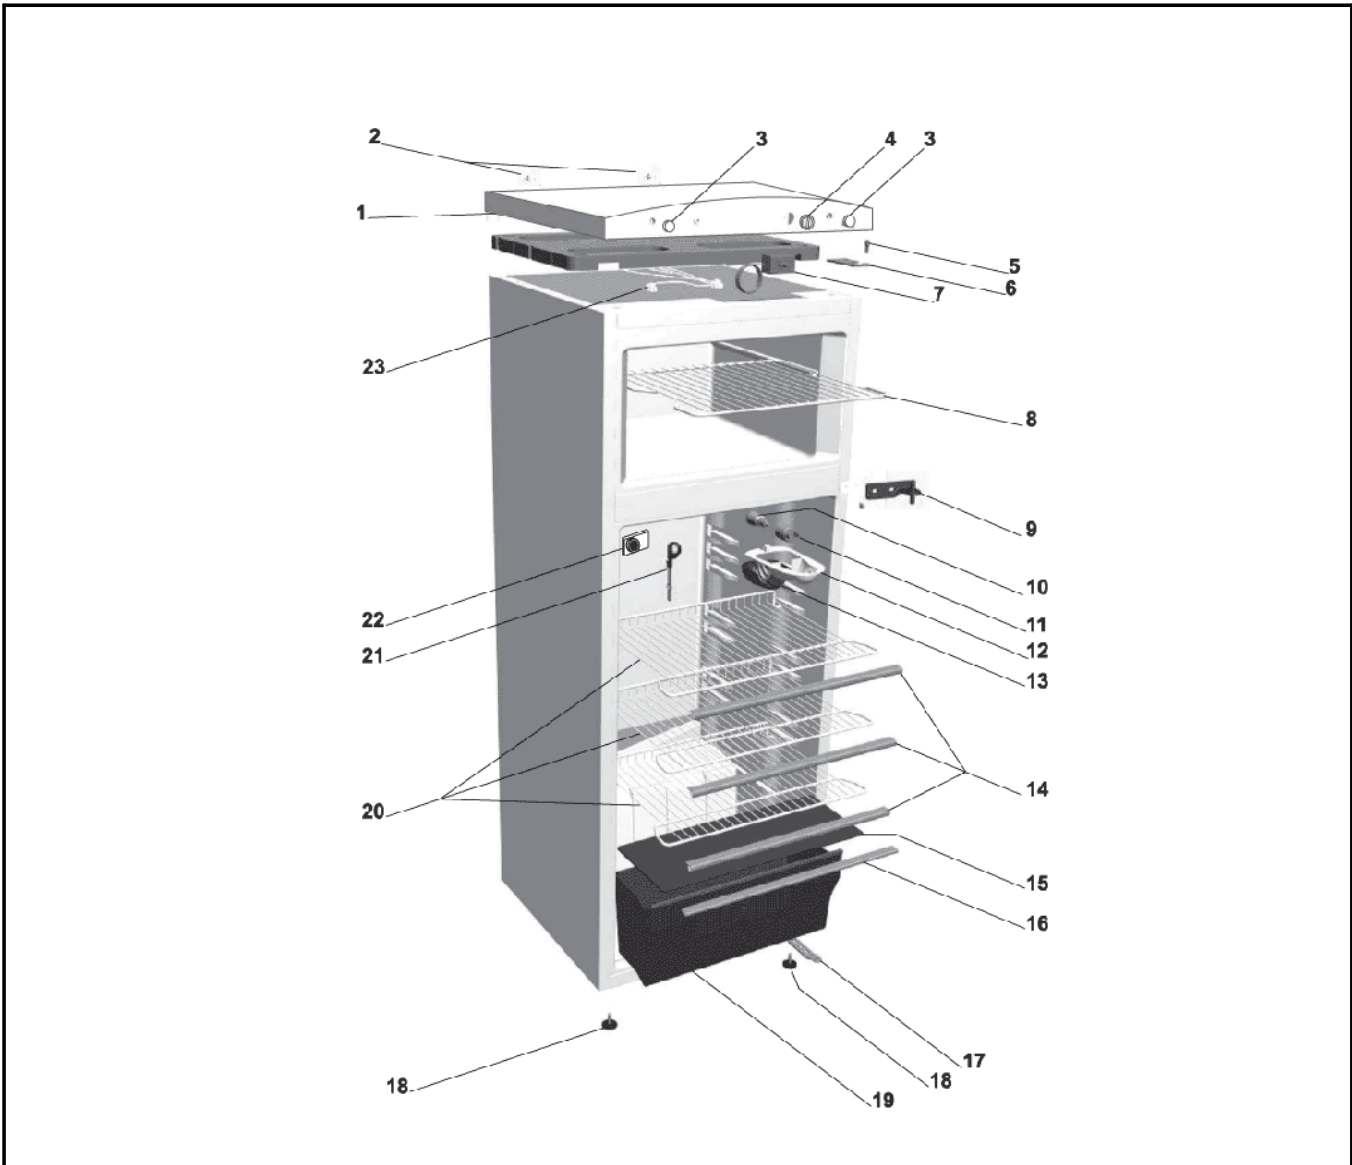

BDP220**903026****REFRIGERATEUR 2 PORTES**

2 Vue éclatée 1

Références pièces :

Rep	DESIGNATION	CODE	Rep	DESIGNATION	CODE
1	TOP	09040031	13	PROTEGE LAMPE	09040022
2	ENTRETOISE ARRIERE	09040013	14	ENJOLIVEUR DE CLAYETTE	09040024
3	CACHE VIS DE TOP	09040014	15	GLACE DE BAC A LEGUMES	09040025
4	MANETTE THERMOSTAT	09040016	16	ENJOLIVEUR DE GLACE	09040026
5	AXE DE CHARNIERE SUPERIEURE	09040015	17	CHARNIERE INFERIEURE	09040027
6	CHARNIERE SUPERIEURE	09040017	18	PIED REGLABLE	09040028
7	THERMOSTAT 077B6918/K59Q5202	09040018	19	BAC A LEGUMES	09040029
8	CLAYETTE PARTIE CONGELATEUR	09030003	20	CLAYETTE PARTIE REFRIGERATEUR	09040023
9	CHARNIERE CENTRALE	09040019	21	DEBOUCHEUR D'ECOULEMENT	09040030
10	LAMPE E 14 15W **	03040225	22	INDICATEUR DE TEMPERATURE	49040000
11	DOUILLE DE LAMPE	09040020	23	CABLAGE	09040032
12	SUPPORT DE DOUILLE DE LAMPE	09040021			

BDP220**903026****REFRIGERATEUR 2 PORTES**

3

Vue éclatée 2

Références pièces :

Rep	DESIGNATION	CODE	Rep	DESIGNATION	CODE
1	COUVERCLE SUP.DE PORTE	09040002	8	BALCONNET BOUTEILLES	09040008
2	COUVERCLE INF.DE PORTE	09040003	9	TRINGLE DE BALCONNET	09040007
3	CACHE VIS DE POIGNEE	09040005	10	LIMITATEUR DROIT DE PORTE	09040010
4	POIGNEE DE PORTE	09040004	11	BALCONNET	09040011
5	LIMITATEUR GAUCHE DE PORTE	09040009	12	ALVEOLES A OEUFS	09040012
6	PORTE REFRIGERATEUR	09040001	13	JOINT PARTIE CONGELATEUR	09030002
7	JOINT PARTIE REFRIGERATEUR	09040006	14	PORTE CONGELATEUR	09030001

BDP220**903026****REFRIGERATEUR 2 PORTES**

4 Vue éclatée 3

Références pièces :

Rep	DESIGNATION	CODE	Rep	DESIGNATION	CODE
1	CONDENSEUR	09040033	5	ENSEMB. RELAIS KLIXON 10.29.04	49040045
2	BAC D'EVAPORATION COMPRESSEU	09040034	6	RELAIS PTC	49134048
3	COMPRESSEUR R134 1/6	49134003	7	CABLE D'ALIMENTATION	09040036
3	COMPRESSEUR-R600-1/6	49600003	8	KLIXON TO515/74-GQR70AA	49134140
4	PIED ARRIERE	09040035	9	DESHYDRATEUR R 134 - 15G1/4	49134032