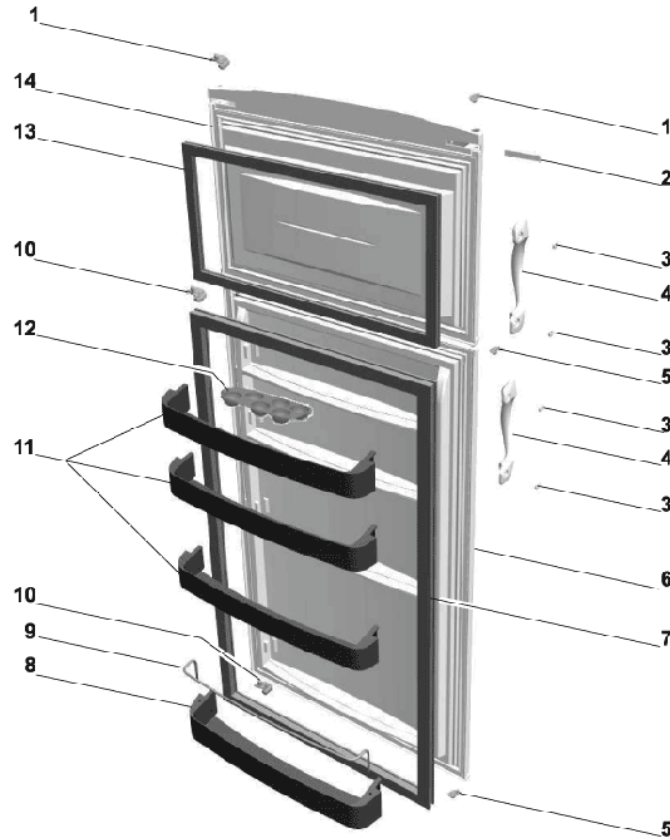

BDP220**903026****REFRIGERATEUR 2 PORTES**

2 Vue éclatée 1

Références pièces :

Rep	DESIGNATION	CODE	Rep	DESIGNATION	CODE
1	TOP	09040031	13	PROTEGE LAMPE	09040022
2	ENTRETOISE ARRIERE	09040013	14	ENJOLIVEUR DE CLAYETTE	09040024
3	CACHE VIS DE TOP	09040014	15	GLACE DE BAC A LEGUMES	09040025
4	MANETTE THERMOSTAT	09040016	16	ENJOLIVEUR DE GLACE	09040026
5	AXE DE CHARNIERE SUPERIEURE	09040015	17	CHARNIERE INFERIEURE	09040027
6	CHARNIERE SUPERIEURE	09040017	18	PIED REGLABLE	09040028
7	THERMOSTAT 077B6918/K59Q5202	09040018	19	BAC A LEGUMES	09040029
8	CLAYETTE PARTIE CONGELATEUR	09030003	20	CLAYETTE PARTIE REFRIGERATEUR	09040023
9	CHARNIERE CENTRALE	09040019	21	DEBOUCHEUR D'ECOULEMENT	09040030
10	LAMPE E 14 15W **	03040225	22	INDICATEUR DE TEMPERATURE	49040000
11	DOUILLE DE LAMPE	09040020	23	CABLAGE	09040032
12	SUPPORT DE DOUILLE DE LAMPE	09040021			

BDP220**903026****REFRIGERATEUR 2 PORTES**

3

Vue éclatée 2

Références pièces :

Rep	DESIGNATION	CODE	Rep	DESIGNATION	CODE
1	COUVERCLE SUP.DE PORTE	09040002	8	BALCONNET BOUTEILLES	09040008
2	COUVERCLE INF.DE PORTE	09040003	9	TRINGLE DE BALCONNET	09040007
3	CACHE VIS DE POIGNEE	09040005	10	LIMITATEUR DROIT DE PORTE	09040010
4	POIGNEE DE PORTE	09040004	11	BALCONNET	09040011
5	LIMITATEUR GAUCHE DE PORTE	09040009	12	ALVEOLES A OEUFS	09040012
6	PORTE REFRIGERATEUR	09040001	13	JOINT PARTIE CONGELATEUR	09030002
7	JOINT PARTIE REFRIGERATEUR	09040006	14	PORTE CONGELATEUR	09030001

BDP220**903026****REFRIGERATEUR 2 PORTES**

4 Vue éclatée 3

Références pièces :

Rep	DESIGNATION	CODE	Rep	DESIGNATION	CODE
1	CONDENSEUR	09040033	5	ENSEMB. RELAIS KLIXON 10.29.04	49040045
2	BAC D'EVAPORATION COMPRESSEU	09040034	6	RELAIS PTC	49134048
3	COMPRESSEUR R134 1/6	49134003	7	CABLE D'ALIMENTATION	09040036
3	COMPRESSEUR-R600-1/6	49600003	8	KLIXON TO515/74-GQR70AA	49134140
4	PIED ARRIERE	09040035	9	DESHYDRATEUR R 134 - 15G1/4	49134032