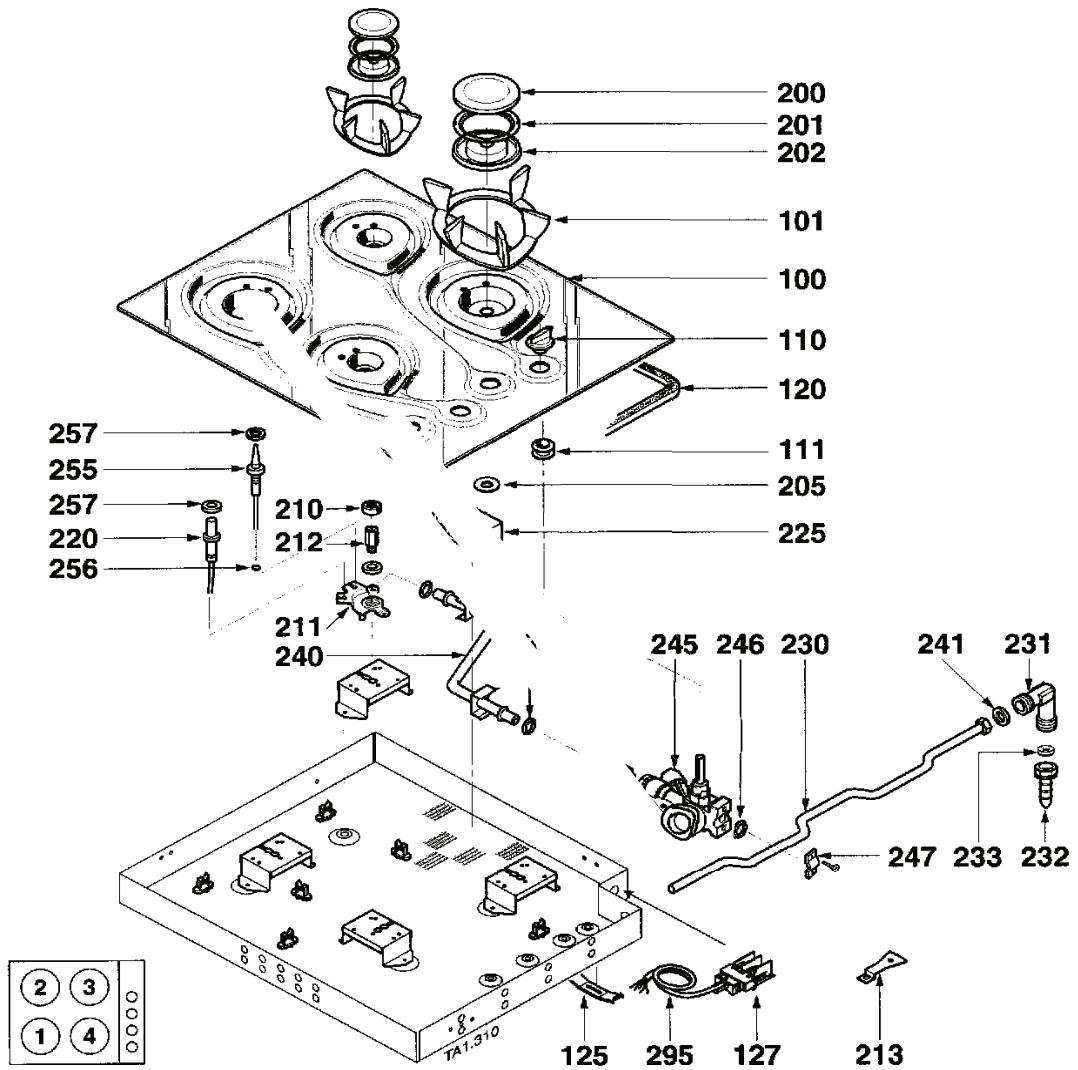

TABLE GAZ / GAS HOB / GAS-HERDPLATTE

WB2000E11

De Dietrich 

**LISTE DE
PIECES
DETACHEES**

SAVEMA ASSISTANCE TECHNIQUE

7DT0425

MAI 1999
LPD - 1 / 3