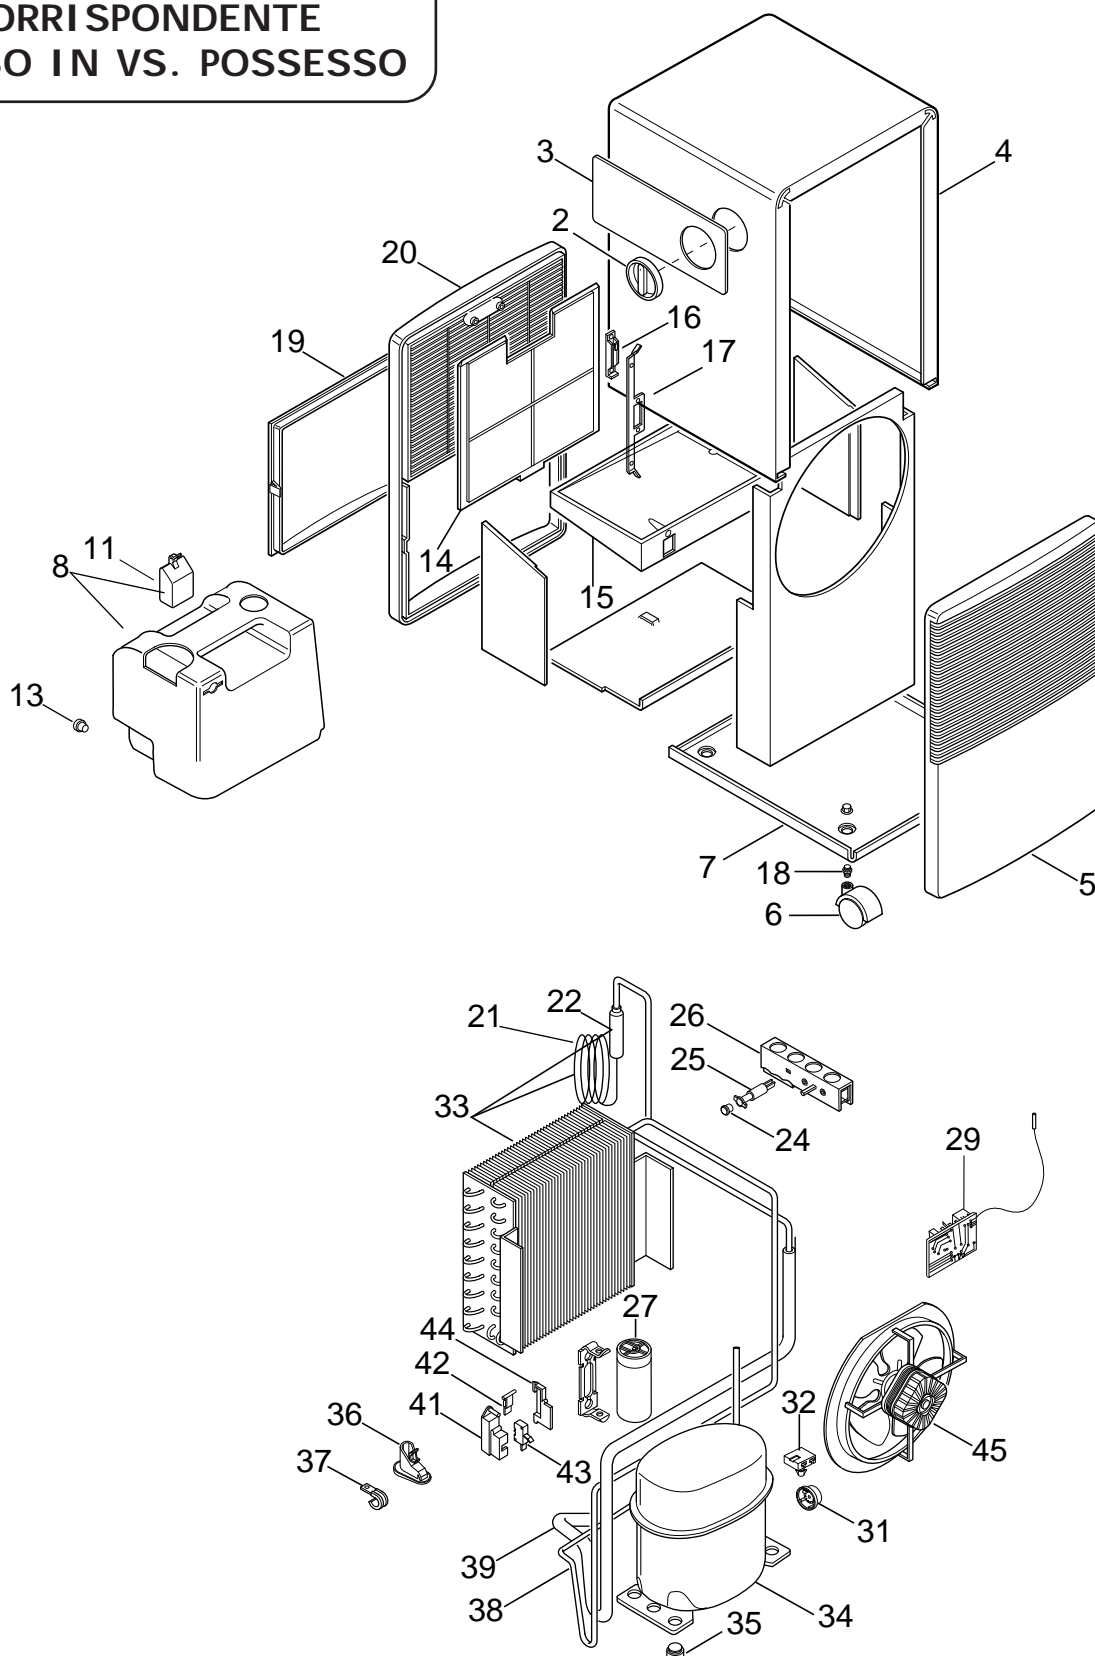

ANNULLA E SOSTITUISCE
IL CORRISPONDENTE
ESPLOSO IN VS. POSSESSO

DE'LONGHI
GB DS105

Pos.	Code	Description
	5348006100	COUPLING
02	5948000800	KNOB
03	5448003000	CONTROL PLATE
04	709113	HOUSING
05	737429	FRONT PANEL
06	551834	CASTOR
07	690219	BASE
08	5548000400	TANK
11	ES000	*NOT AVAILABLE
13	534506	Cap tank
14	536822	FILTER
15	5348005600	TRAY
16	534659	DOWEL
17	536986	SUPPORT
18	602214	PIN
19	535050	DOOR
20	ES000	*NOT AVAILABLE
21	622031	CAPILLARY
22	551994	FILTER
24	512475	RED LENS
25	512912	WARNING LIGHT
26	5248005800	HUMIDOSTAT
27	512678	CAPACITOR
27	512223	CAPACITOR 59uF
29	5248007000	BOARD+FEELER
31	521710	KLIXON SICOM
31	5248002500	Klixon Elettrolux
31	521403	KLIXON ASPERA
32	521402	RELAY ASPERA
32	521709	RELAY PTC SICOM
32	5248002100	PTC EL.LUX
33	5548000500	BATTERY
34	513035	Compressor Sicom
34	5148002600	Compressor EL..LUX
34	5548005200	COMPRESSOR
35	531892	SHOCK ABSORBER H=23
36	531122	WIRE CLAMP

GB DS105

37	551991	WIRE CLAMP
38	6248000300	DischargePipeEl..Lux
38	552147	DischargePipeAspera
38	552170	DischargePipeSicom
39	ES000	*NOT AVAILABLE
39	552169	Runback Tube Sicom
39	5548001000	RunbackTubeEl.Lux
41	535629	PROTECTION
42	5348012600	LEVER
43	511551	MICROSWITCH
44	535630	PROTECTION
45	ES000	*NOT AVAILABLE
45	5148005000	VENTILATOR ELCO