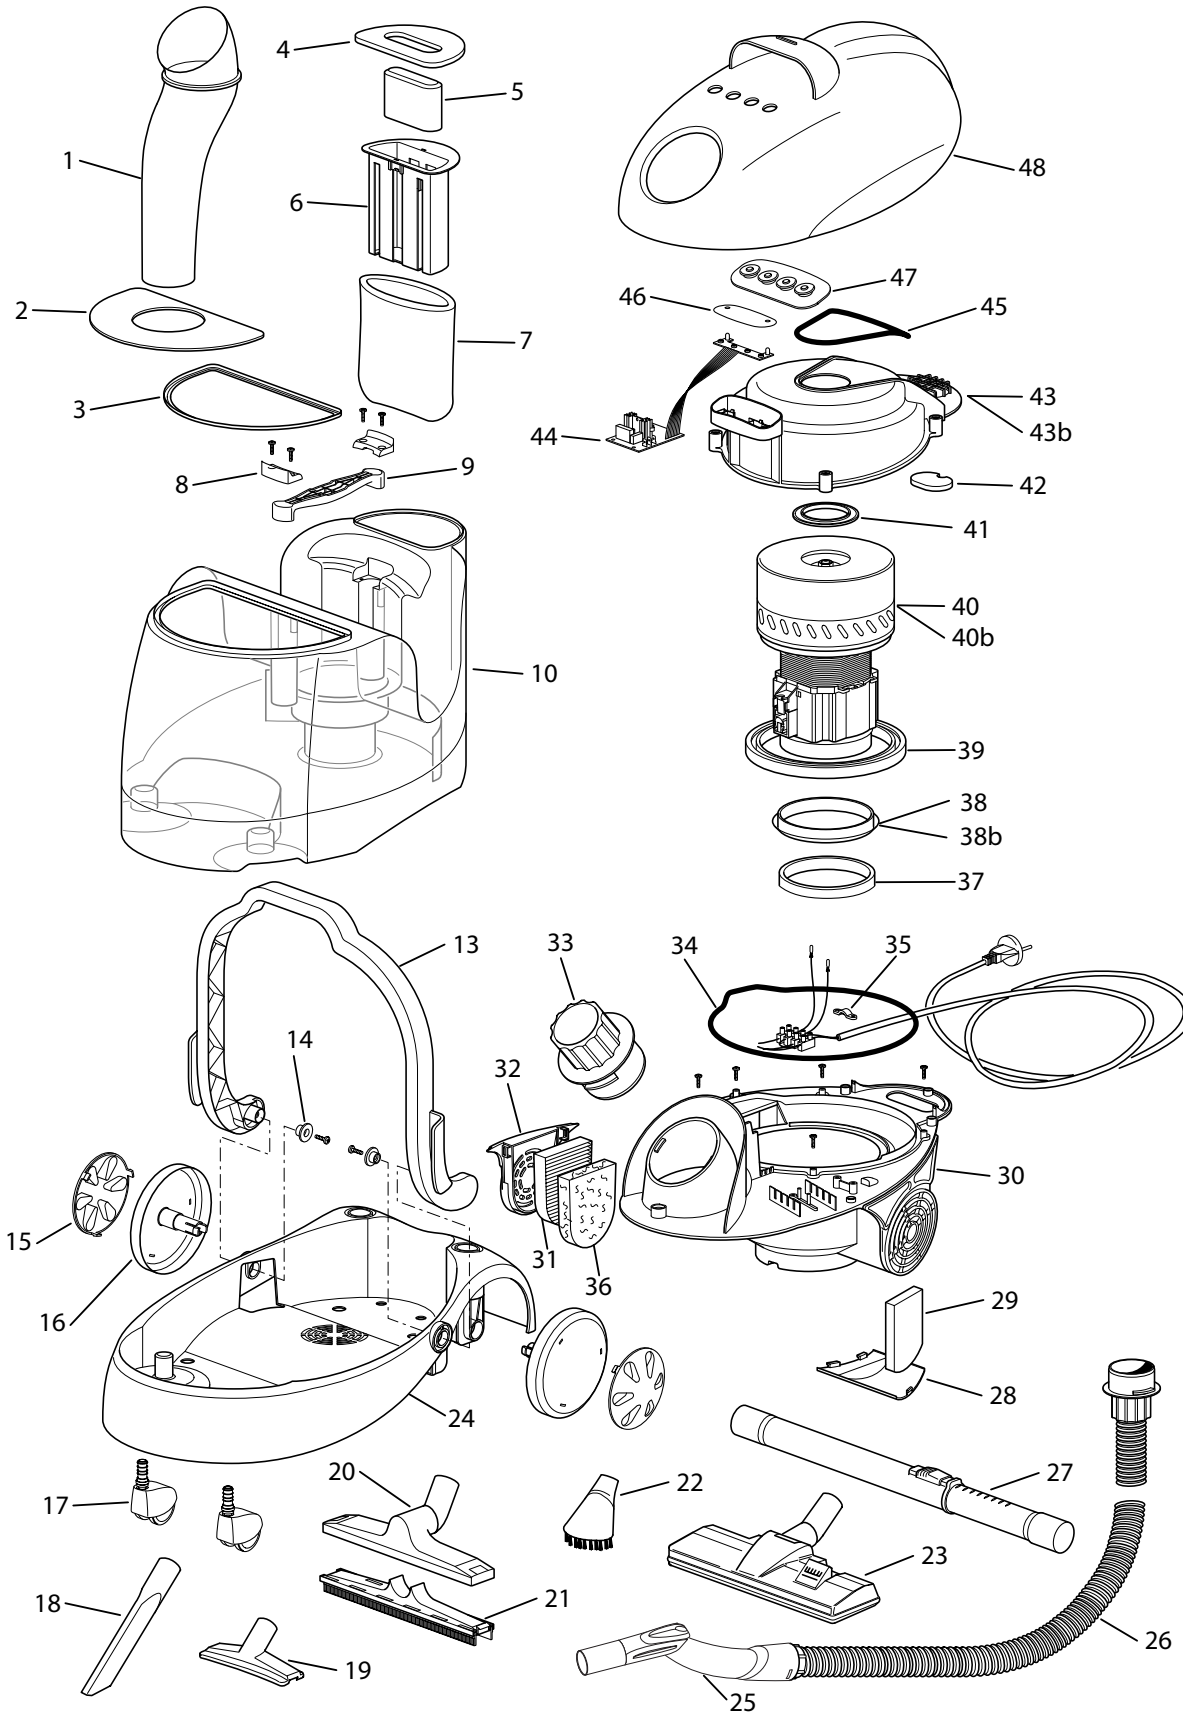

**N.B. Questo apparecchio può montare motori monostadio o bistadio.
Nell'etichetta dati la lettera "B" nel DGT significa appunto Bistadio in tal caso
vedi posizioni esploso 38b- 40b- 43b**

Pos	Codice	Italiano	English	Francais	Deutsch	Espanol
01	5391126500	COLLETTORE	HEADER	COLLECTEUR	KOLLEKTOR	COLECTOR
02	5391122300	SUPPORTO	SUPPORT	SUPPORT	HALTER	SOPORTE
03	5391110000	GUARNIZIONE	GASKET	JOINT	DICHTUNG	GUARNICION
04	5391110800	GUARNIZIONE	GASKET	JOINT	DICHTUNG	GUARNICION
05	5391110700	GALLEGGIANTE	FLOAT	FLOTTEUR	SCHWIMMER	FLOTADOR
06	5391122400	SUPPORTO	SUPPORT	SUPPORT	HALTER	SOPORTE
07	5391506200	FILTRO	FILTER	FILTRE	FILTER	FILTRO
08	5391111000	FERMO	STOP	ARRET	SPERRUNG	TOPE
09	5391110900	MANIGLIA	HANDLE	POIGNEE	GRIFF	MANILLA
10	7391125200	SERBATOIO	TANK	RESERVOIR	TANK	DEPOSITO
13	5391123500	MANIGLIA	HANDLE	POIGNEE	GRIFF	MANILLA
14	5391111200	PERNO	PIN	PIVOT	STIFT	PERNO
15	5391119800	COPERTURA	COVER	COUVERTURE	VERSCHLUSS	REVESTIMIENTO
16	5391122600	RUOTA POST.	REAR CASTOR	ROULETTE POST.	RUECKLAUFROLLE	RUEDA POS.
17	VT707276	RUOTA	CASTOR	ROULETTE	RAD	RUEDA
18	VT109923	BOCCHETTA	VENT	SUCEUR	DUESE	BOQUILLA
19	VT109933	BOCCHETTA	VENT	SUCEUR	DUESE	BOQUILLA
20	VT507335	CORPO	BODY	CORPS	KOERPER	CUERPO
21	VT507345	SPAZZOLA GOMMA	RUBBER BRUSH	Brosse Caoutchouc	BUERSTE AUS GUMMI	CEPILLO DE GOMA
22	VT109913	PENNELLO	BRUSH	PINCEAU	PINSEL	PINCEL
23	7391140200	SPAZZOLA	BRUSH	BROSSE	BUERSTE	CEPILLO
24	5391121900	CARRELLO	TROLLEY	CHARIOT	WAGEN	CARRITO
25	7391125300	IMPUGNATURA	HANDLE	POIGNEE	GRIFF	EMPU ADURA
26	7391123500	TUBO FLESSIBILE	FLEXIBLE TUBE	TUBE FLESSIBLE	SCHLAUCH	TUBO FLEXIBLE
27	5591104400	TUBO	TUBE	TUBE	ROHR	TUBO
28	5391122200	COPERTURA	COVER	COUVERTURE	VERSCHLUSS	REVESTIMIENTO
29	5391503700	FILTRO	FILTER	FILTRE	FILTER	FILTRO
30	5391122000	CONTENITORE	CONTAINER	RESERVOIR	BEHAELTER	CONTENEDOR
31	5391503600	FILTRO	FILTER	FILTRE	FILTER	FILTRO
32	5391122100	GRIGLIA SX FILTRO	GRID LEFT FILTER	GRILLE GAUCHE FILTRE	GITTER LINKS FILTER	PARRILLA IZQUIERDA FILTRO
33	VT207279	BOCCHETTONE	PIPE UNION	Raccord de Tuyau	ANSCHLUSSSTUTZEN	BOCA
34	5391504400	GUARNIZIONE	GASKET	JOINT	DICHTUNG	GUARNICION
35	VT217159	CAVALLOTTO	U-BOLT	SUPPORT	HALTEBUEGEL	HIERRO ENU
36	5391504000	FILTRO	FILTER	FILTRE	FILTER	FILTRO
37	VT207999	DISTANZIALE	SPACER	ENTRETOISE	DISTANZSTUECK	DISTANCIADOR
38	5391156900	GUARNIZIONE	GASKET	JOINT	DICHTUNG	GUARNICION
38B	VT207501	GUARNIZIONE	GASKET	JOINT	DICHTUNG	GUARNICION
39	5391110200	GUARNIZIONE	GASKET	JOINT	DICHTUNG	GUARNICION
40	5191104000	MOTORE	MOTOR	MOTEUR	MOTOR	MOTOR
40B	VT117418	MOTORE	MOTOR	MOTEUR	MOTOR	MOTOR
41	5391110300	GUARNIZIONE	GASKET	JOINT	DICHTUNG	GUARNICION
42	5391503800	FILTRO	FILTER	FILTRE	FILTER	FILTRO
43	5391156800	COPERTURA	COVER	COUVERTURE	VERSCHLUSS	REVESTIMIENTO
43B	5391109200	COPERTURA	COVER	COUVERTURE	VERSCHLUSS	REVESTIMIENTO
44	5191102300	SCHEDA COMANDI	CONTROL BOARD	FICHE DE CONTROLLE	BEDIENUNGS PLATINE	FICHA MANDOS
45	5391504300	GUARNIZIONE	GASKET	JOINT	DICHTUNG	GUARNICION
46	5391504200	PROTEZIONE	PROTECTION	PROTECTION	SCHUTZ	PROTECCION
47	5391109600	COPERTURA	COVER	COUVERTURE	VERSCHLUSS	REVESTIMIENTO
48	5991106700	CALOTTA	COVER	CALOTTE	HAUBE	TAPA