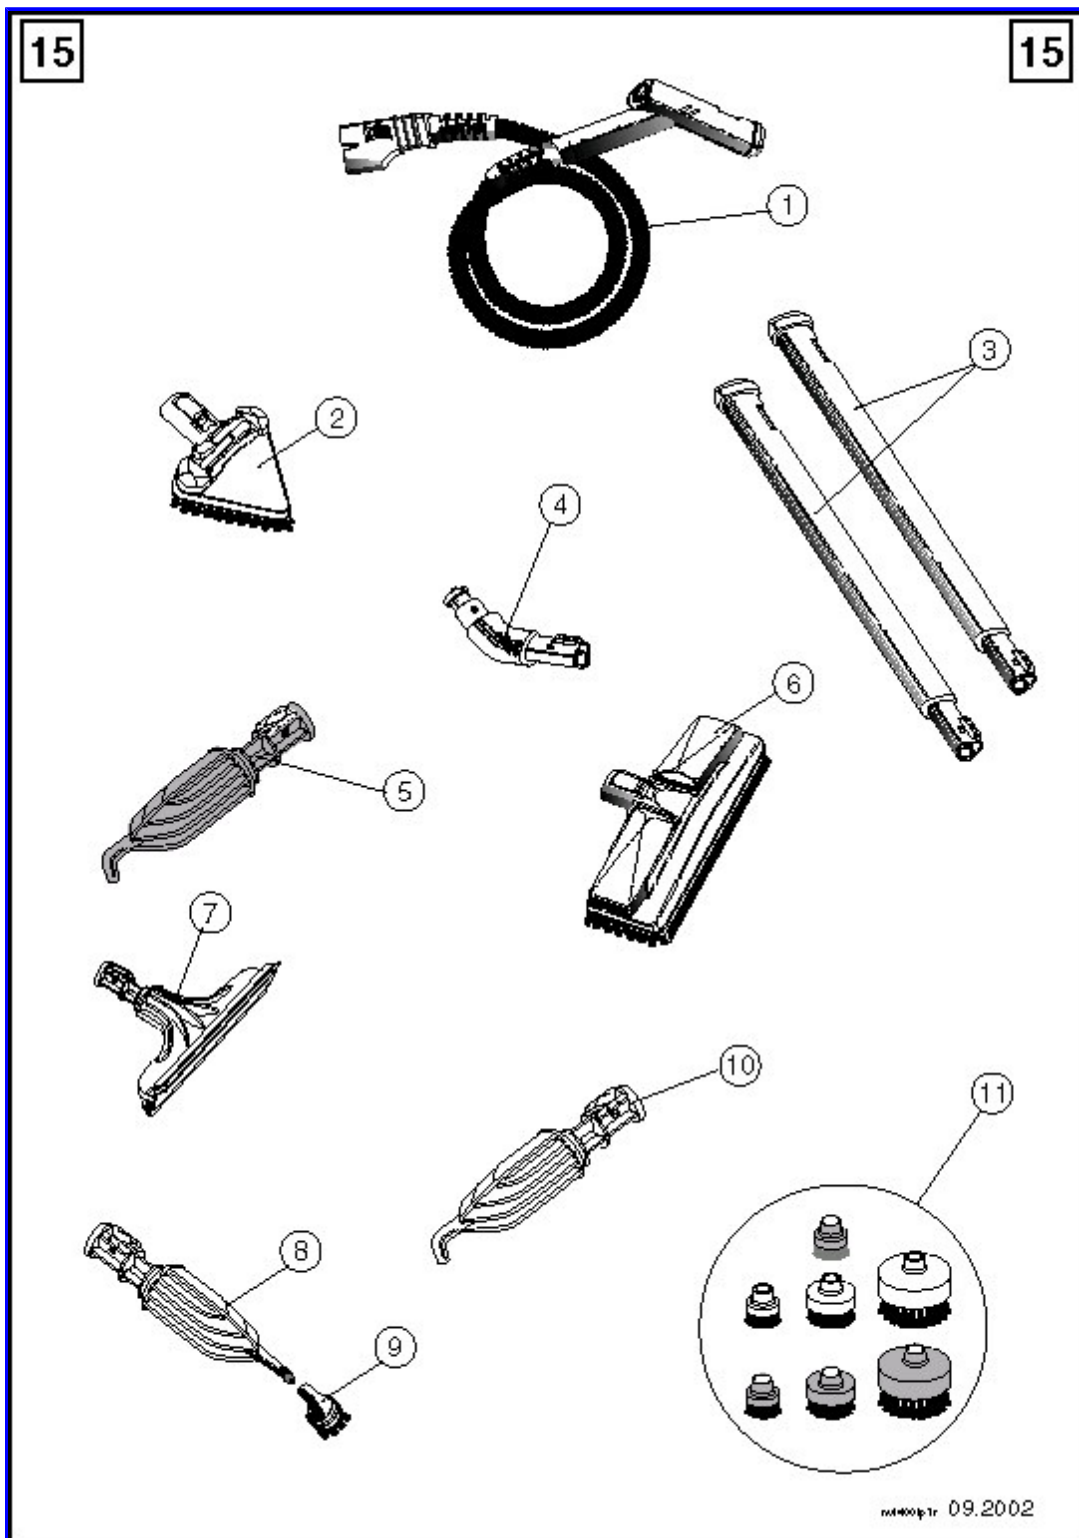

03.1997

ACCESSOIRES

REP	FREQ	REFERENCE	DESIGNATION
1	1	350204	Cordon d'alimentation GB
2	1	350104	Cordon d'alimentation CEE
3	1	350205	Cordon d'alimentation SUISSE