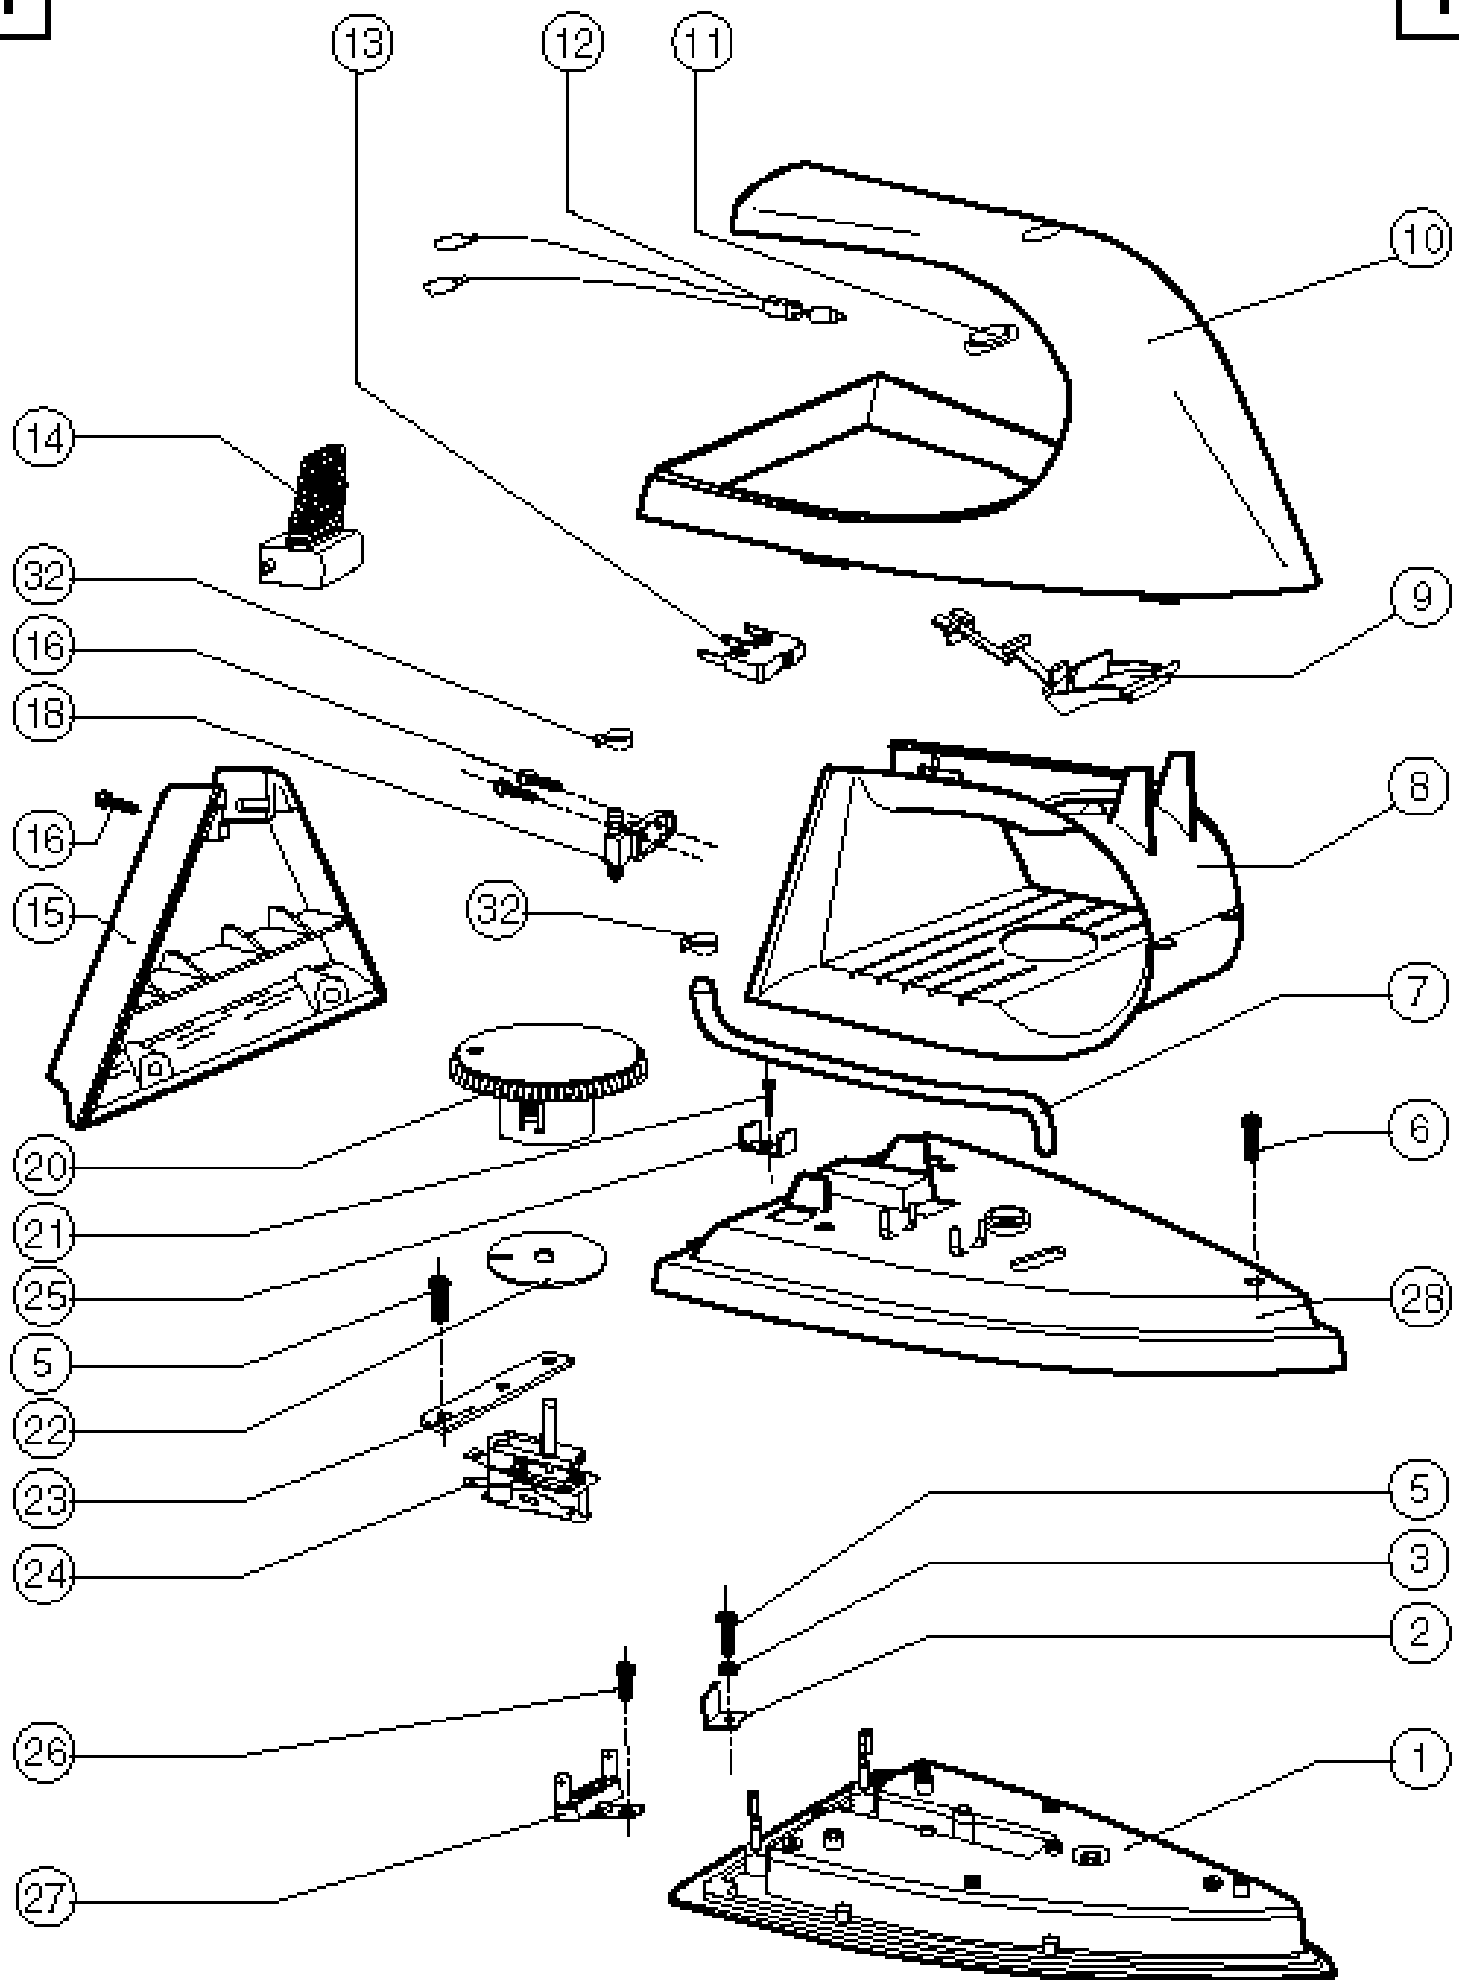

**1****1**

	675651	Ensemble semelle complet
2	675360	Languette à riveter 1 clips
3	902100	Rondelle D4.2X8
5	674957	Vis TCB M4x10
6	956500	Vis TORX FTE M4x10
7	550397	Tube D8xD4x149
8	410323	Carter intérieur
9	410126	Gâchette
10	410322	Carter poignée
11	410125	Capuchon du voyant
12	410124	Voyant de chauffe du fer
13	410122	Microrupteur fer
14	410120	Passe-câble / tuyau
15	410321	Carter arrière
16	675861	Vis TORX T10 D2,9x13
18	410113	Serre-câble raccord
20	410375	Bouton imprimé du thermostat fer
21	962200	Vis CB D4x8
22	410117	Rondelle d'entraînement
23	410114	Bride de fixation
24	676803	Thermostat réglable T.200°C TSB
25	737802	Languette à riveter 2 clips
26	953300	Vis TORX CB M4x6
27	410115	Fusible thermique fer
28	416009	Enveloppe isolante
32	675565	Collier de serrage EC 1008

6

6

	100053	Entretoise générateur
2	410672	Tube D10xD4x100
3	410419	Couvercle du générateur
4	676104	Ressort évaporateur
5	675881	Plaque évaporatrice
6	675671	Joint torique D161x2
7	411298	Plaque chauffante 1200W
8	675282	Joint torique D7,66x1,78
9	675826	Collier de serrage EC 10096
10	410648	Tube D8xD4x200
11	675154	Embout moulé
12	900009	Vis DGWN 1552 D4x20
13	960400	Vis TCL TORX D5x14
14	676155	Collier de serrage EC 12107
15	410140	Entretoise
16	411299	Câble de liaison noir 200
17	675737	Fusible thermique T.298°C
18	411241	Vis DGWN 1552 40x8
19	410161	Câble de liaison rouge 350
20	411233	Câble de liaison bleu/jaune 150/350
21	411242	Thermostat T.190°C
22	411711	Thermostat/fusible T.190°/260°
23	550087	Câble de liaison bleu 300
25	674858	Câble de liaison jaune/vert 200
26	550093	Rondelle M4