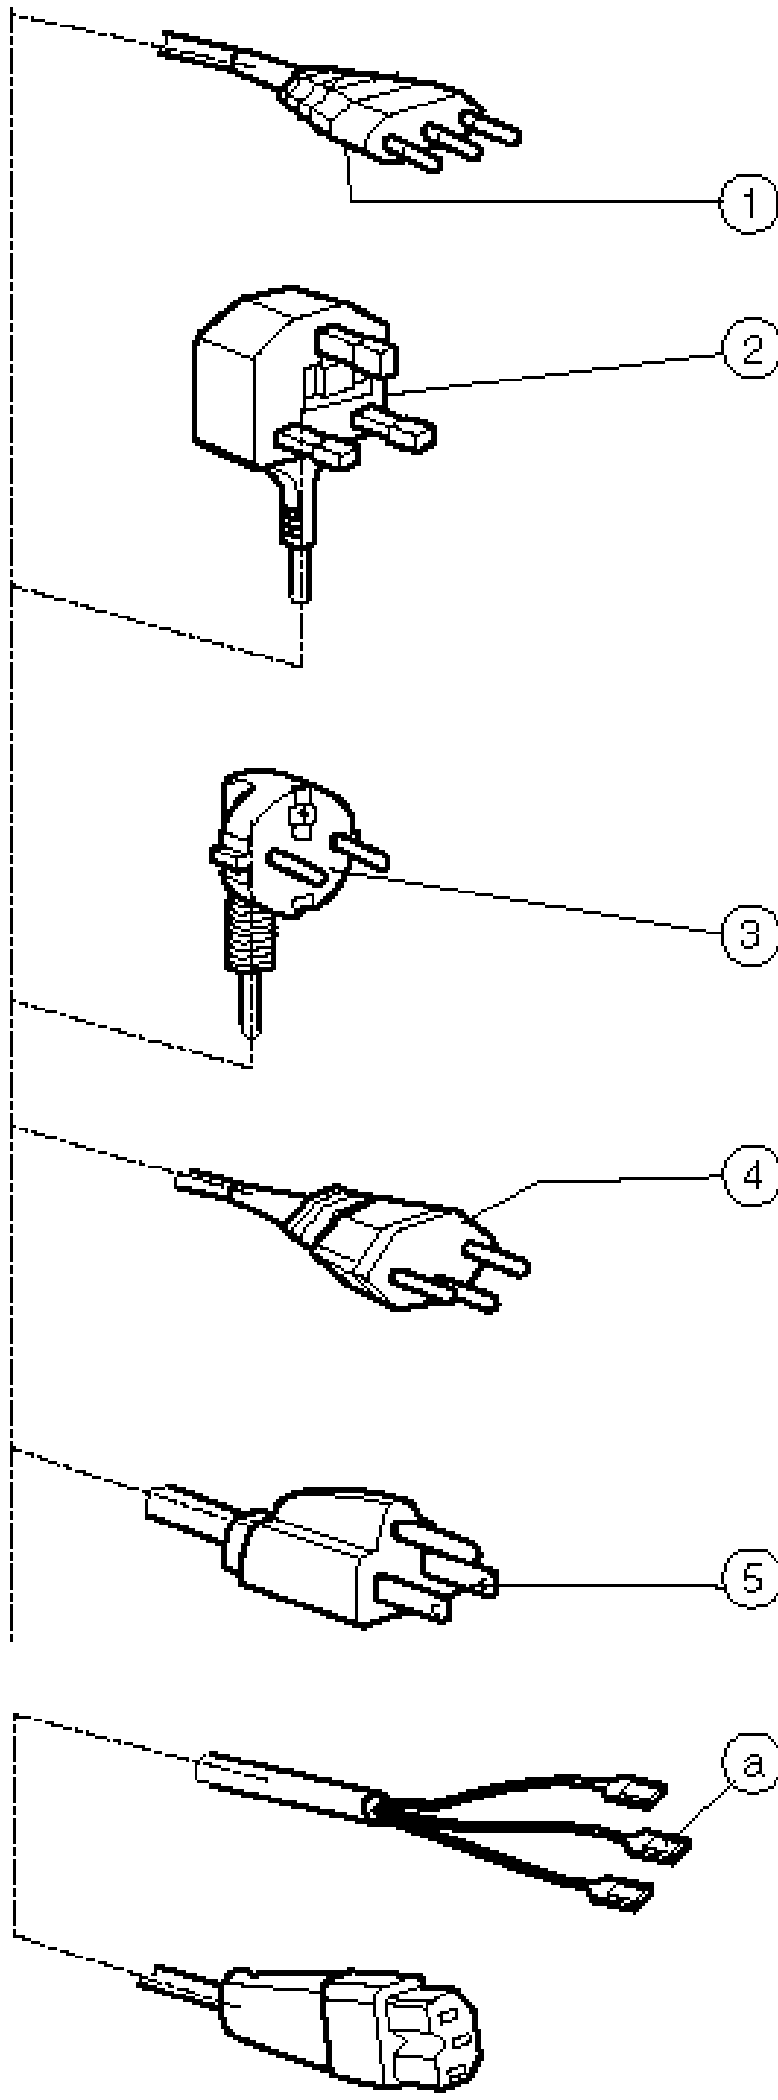

1	674986	Cordon d'alimentation ITALIE
2	550095	Cordon d'alimentation GB
3	410170	Cordon d'alimentation CEE
3a	410664	Cordon d'alimentation fixe
4	674737	Cordon d'alimentation SUISSE
5	675265	Cordon d'alimentation 120V USA/CANADA