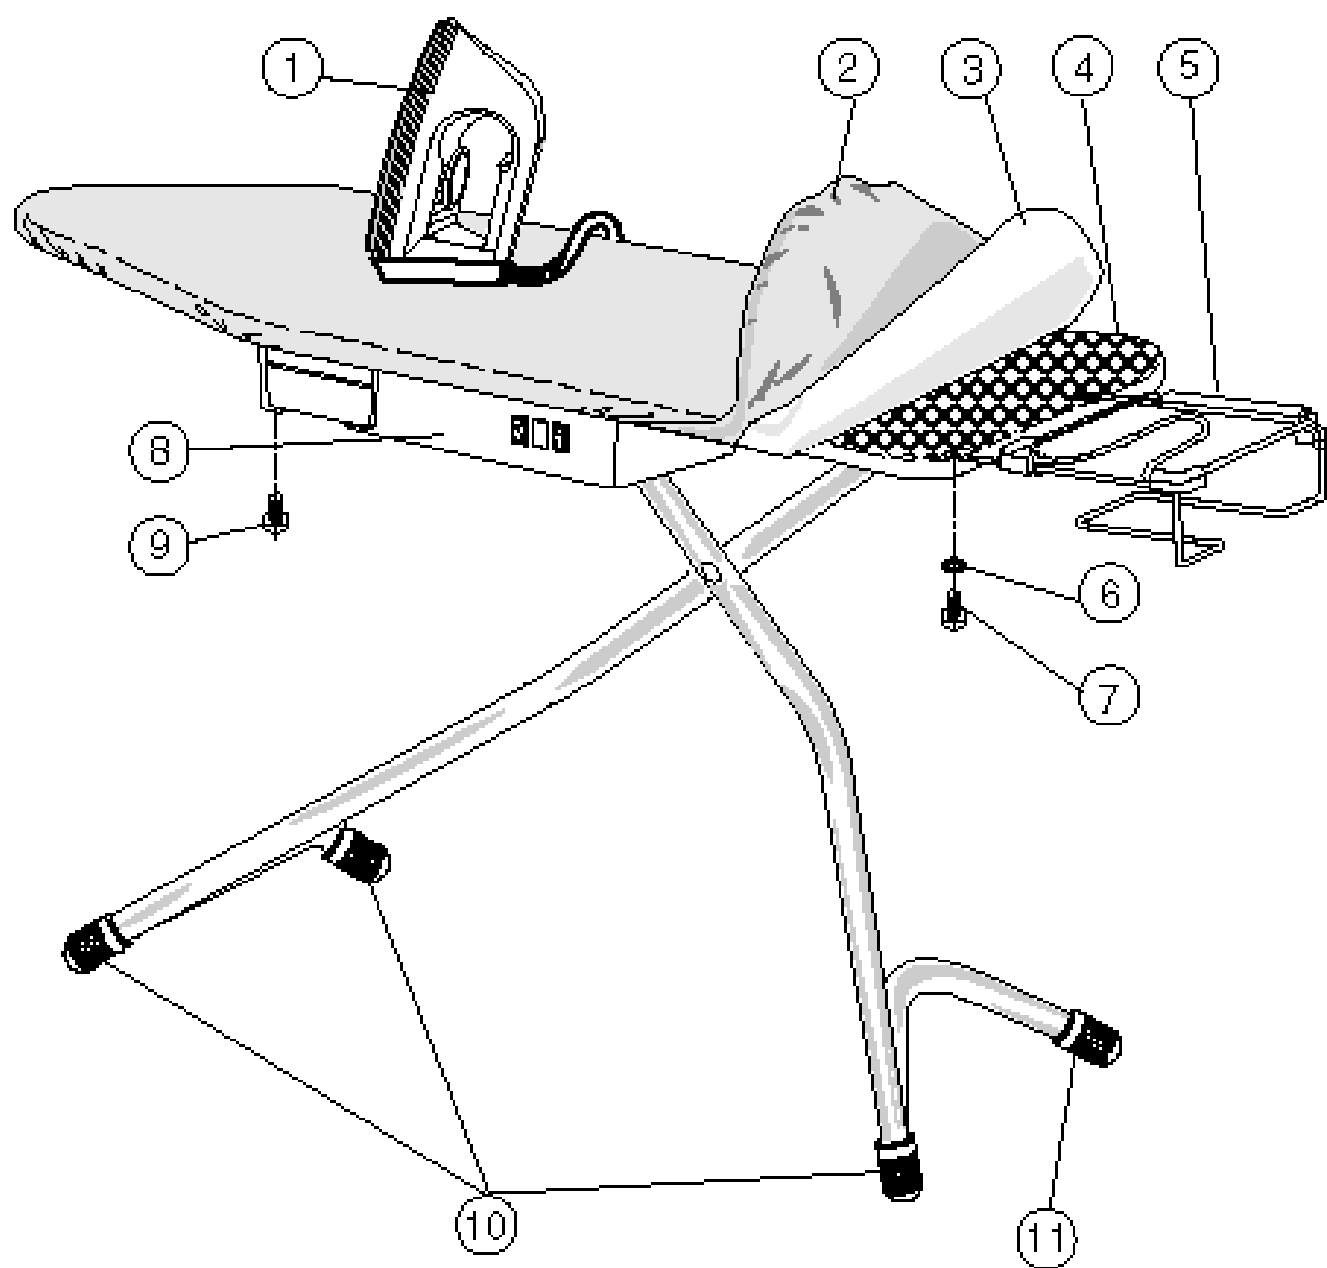

415000	Ensemble fer à repasser
2	411628	Housse
3	404020	Mousse
4	404023	Table à repasser
5	676773	Ensemble repose fer
6	902100	Rondelle D4,2x8
7	674956	Vis CBL Z M3,5x8
8	404001	Kit générateur + fer
9	907000	Vis TF M4x16
10	404031	Pied fixe
11	404032	Pied réglable