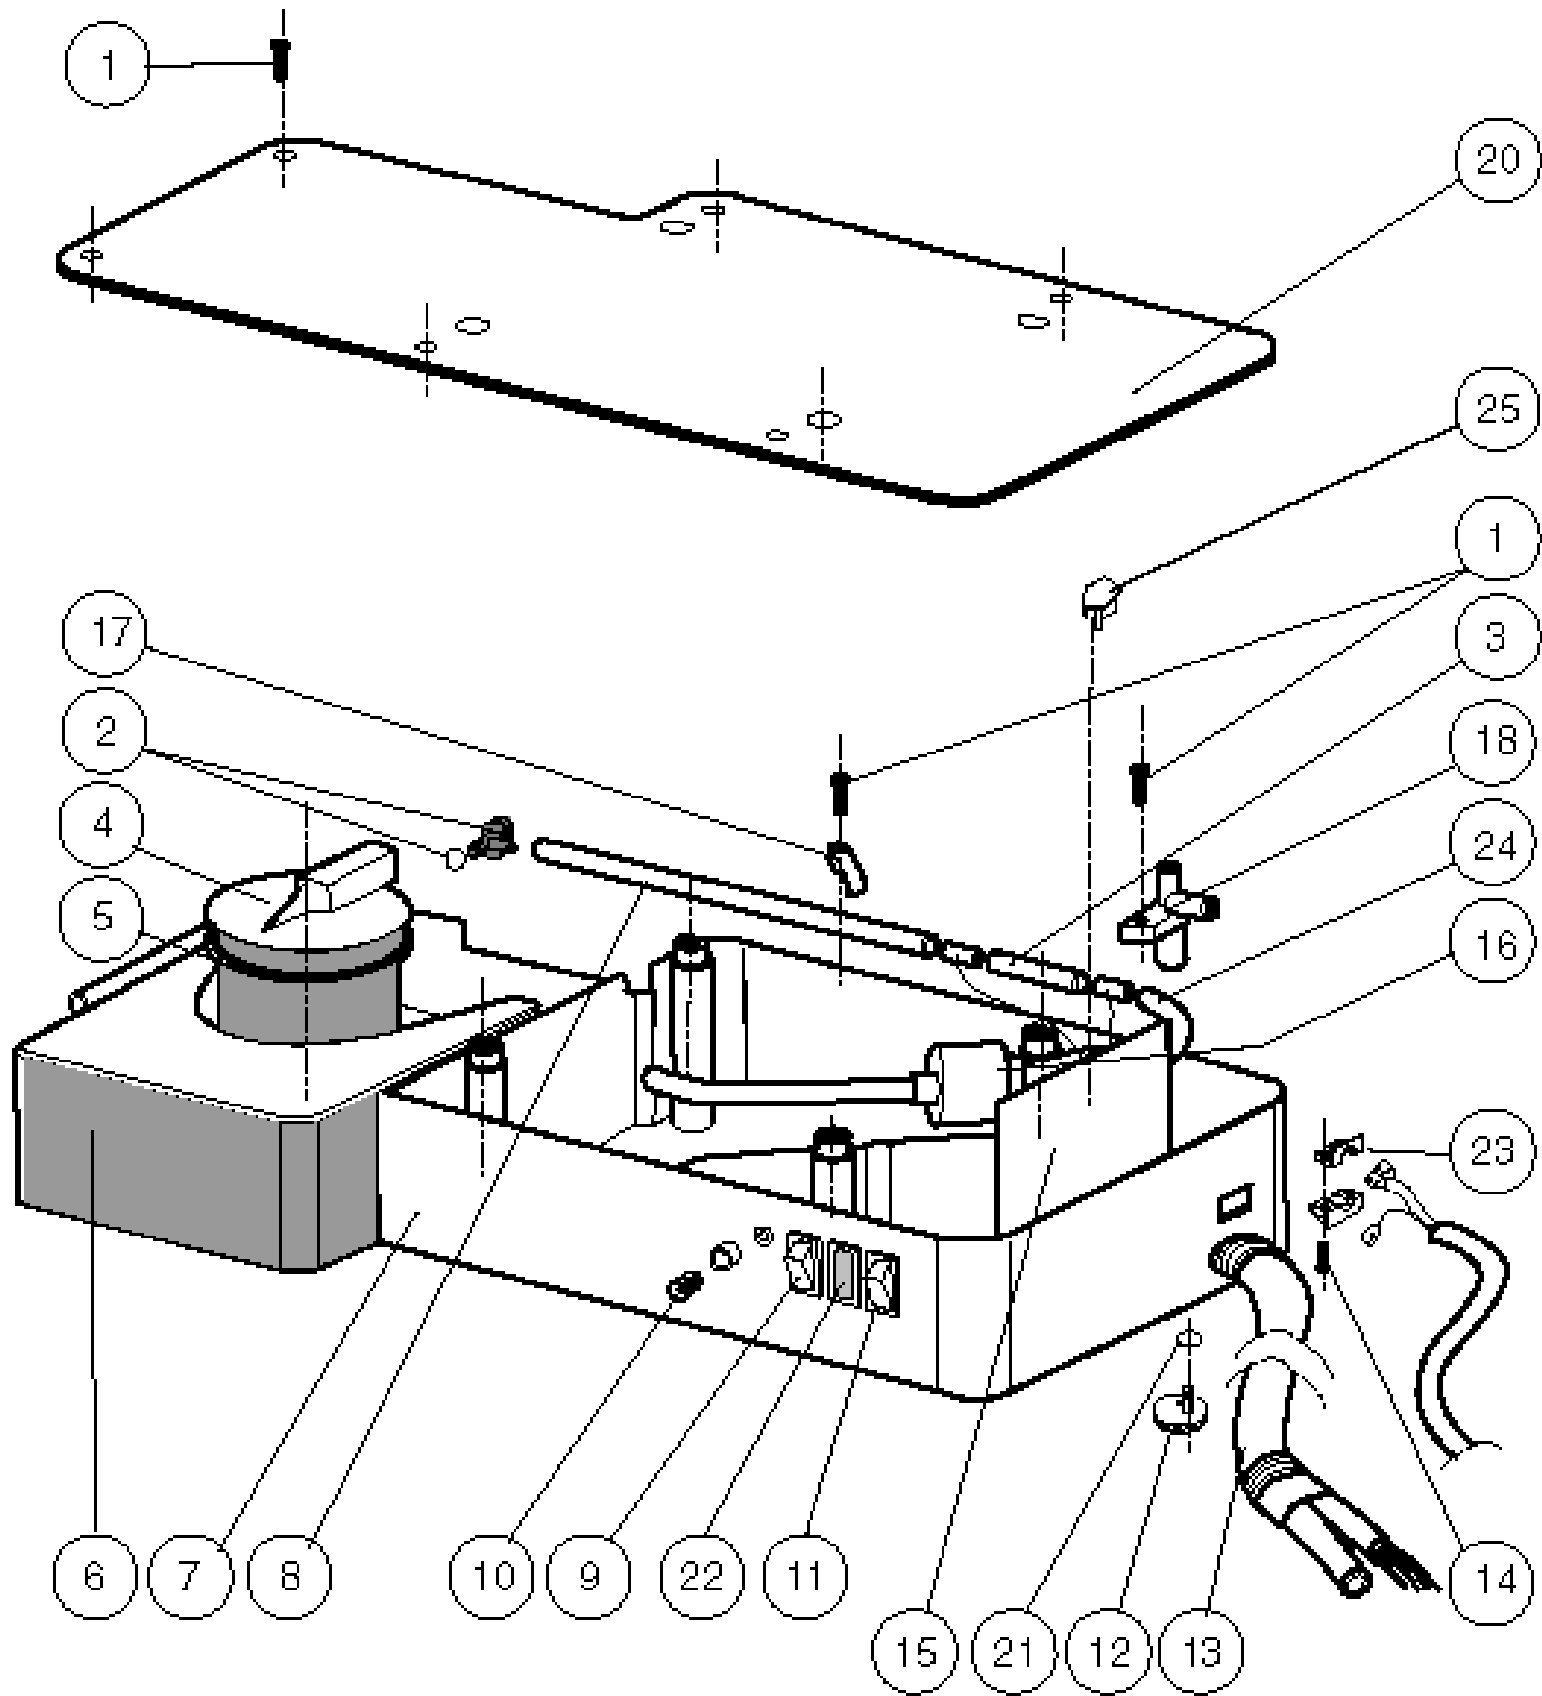

**1****1**

	675651	Ensemble semelle complet
2	675360	Languette à riveter 1 clips
3	902100	Rondelle D4.2X8
5	674957	Vis TCB M4x10
6	956500	Vis TORX FTE M4x10
7	550397	Tube D8xD4x149
8	410323	Carter intérieur
9	410126	Gâchette
10	410322	Carter poignée
11	410125	Capuchon du voyant
12	410124	Voyant de chauffe du fer
13	410122	Microrupteur fer
14	410120	Passe-câble / tuyau
15	410321	Carter arrière
16	675861	Vis TORX T10 D2,9x13
18	410113	Serre-câble raccord
20	410375	Bouton imprimé du thermostat fer
21	962200	Vis CB D4x8
22	410117	Rondelle d'entraînement
23	410114	Bride de fixation
24	676803	Thermostat réglable T.200°C TSB
25	737802	Languette à riveter 2 clips
26	953300	Vis TORX CB M4x6
27	410115	Fusible thermique fer
28	416009	Enveloppe isolante
32	675565	Collier de serrage EC 1008

6

6

	100053	Entretoise générateur
2	410672	Tube D10xD4x100
3	410419	Couvercle du générateur
4	676104	Ressort évaporateur
5	675881	Plaque évaporatrice
6	675671	Joint torique D161x2
7	411298	Plaque chauffante 1200W
8	675282	Joint torique D7,66x1,78
9	675826	Collier de serrage EC 10096
10	410648	Tube D8xD4x200
11	675154	Embout moulé
12	900009	Vis DGWN 1552 D4x20
13	960400	Vis TCL TORX D5x14
14	676155	Collier de serrage EC 12107
15	410140	Entretoise
16	411299	Câble de liaison noir 200
17	675737	Fusible thermique T.298°C
18	411241	Vis DGWN 1552 40x8
19	410161	Câble de liaison rouge 350
20	411233	Câble de liaison bleu/jaune 150/350
21	411242	Thermostat T.190°C
22	411711	Thermostat/fusible T.190°/260°
23	550087	Câble de liaison bleu 300
25	674858	Câble de liaison jaune/vert 200
26	550093	Rondelle M4