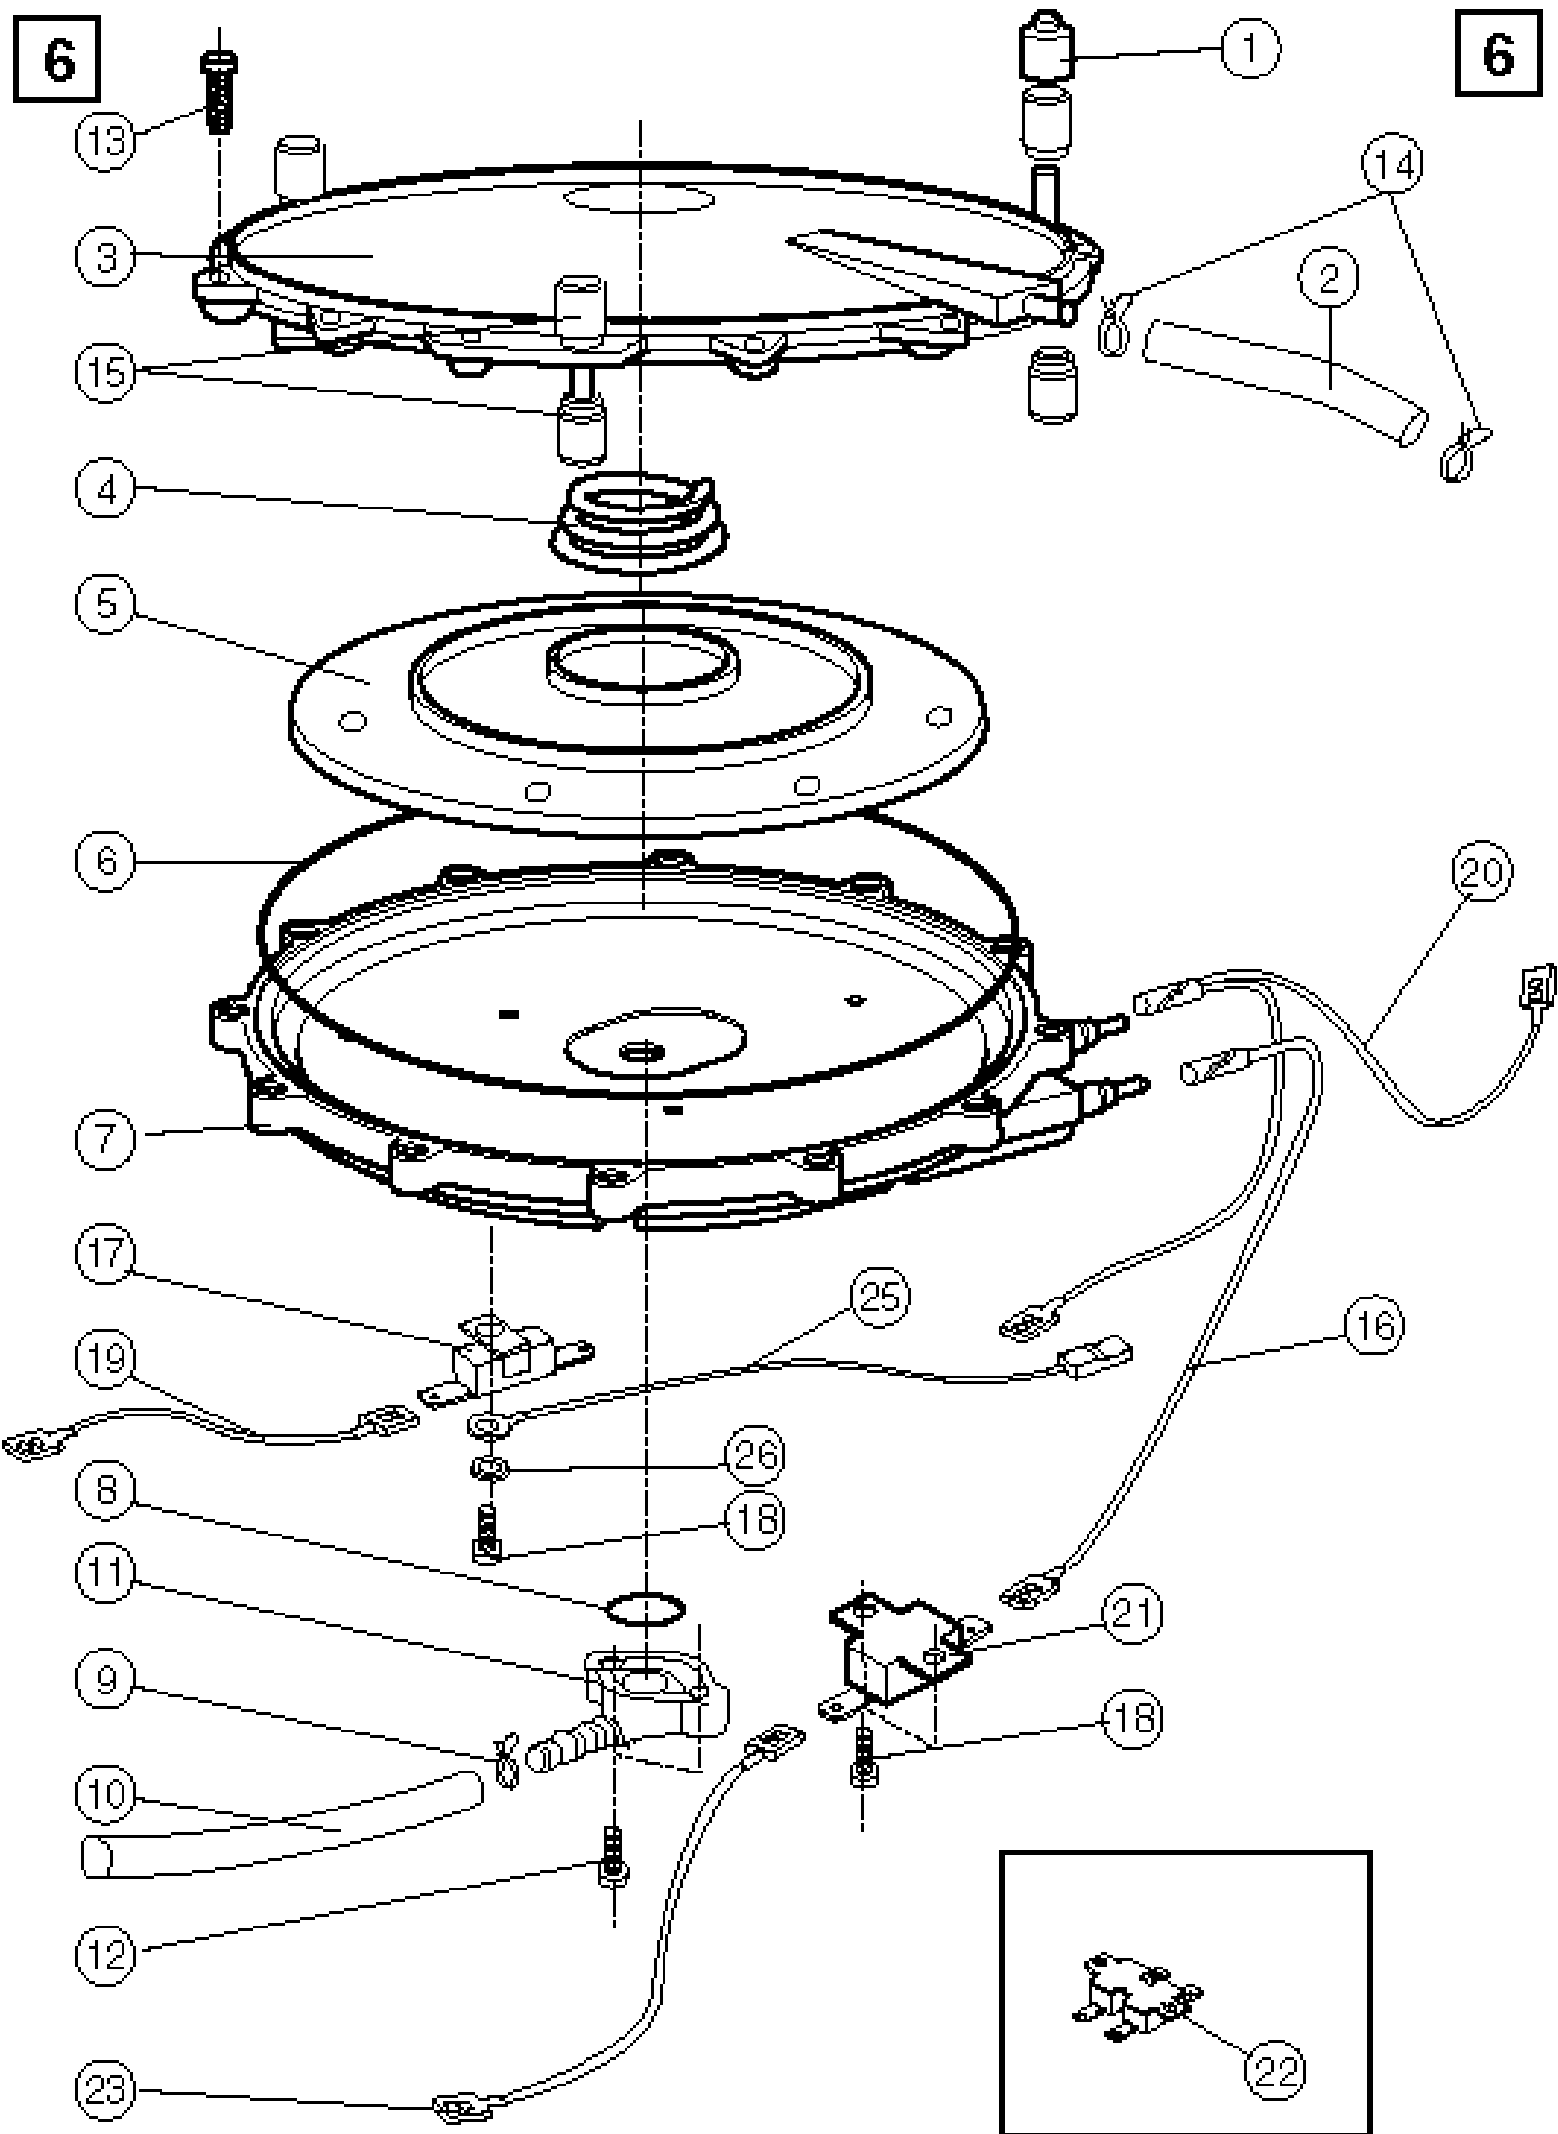

**1****1**

	675651	Ensemble semelle complet
2	675360	Languette à riveter 1 clips
3	902100	Rondelle D4.2X8
5	674957	Vis TCB M4x10
6	956500	Vis TORX FTE M4x10
7	550397	Tube D8xD4x149
8	410323	Carter intérieur
9	410126	Gâchette
10	410322	Carter poignée
11	410125	Capuchon du voyant
12	410124	Voyant de chauffe du fer
13	410122	Microrupteur fer
14	410120	Passe-câble / tuyau
15	410321	Carter arrière
16	675861	Vis TORX T10 D2,9x13
18	410113	Serre-câble raccord
20	410375	Bouton imprimé du thermostat fer
21	962200	Vis CB D4x8
22	410117	Rondelle d'entraînement
23	410114	Bride de fixation
24	676803	Thermostat réglable T.200°C TSB
25	737802	Languette à riveter 2 clips
26	953300	Vis TORX CB M4x6
27	410115	Fusible thermique fer
28	416009	Enveloppe isolante
32	675565	Collier de serrage EC 1008

6

6

	100053	Entretoise générateur
2	410672	Tube D10xD4x100
3	410419	Couvercle du générateur
4	676104	Ressort évaporateur
5	675881	Plaque évaporatrice
6	675671	Joint torique D161x2
7	411298	Plaque chauffante 1200W
8	675282	Joint torique D7,66x1,78
9	675826	Collier de serrage EC 10096
10	410648	Tube D8xD4x200
11	675154	Embout moulé
12	900009	Vis DGWN 1552 D4x20
13	960400	Vis TCL TORX D5x14
14	676155	Collier de serrage EC 12107
15	410140	Entretoise
16	411299	Câble de liaison noir 200
17	675737	Fusible thermique T.298°C
18	411241	Vis DGWN 1552 40x8
19	410161	Câble de liaison rouge 350
20	411233	Câble de liaison bleu/jaune 150/350
21	411242	Thermostat T.190°C
22	411711	Thermostat/fusible T.190°/260°
23	550087	Câble de liaison bleu 300
25	674858	Câble de liaison jaune/vert 200
26	550093	Rondelle M4