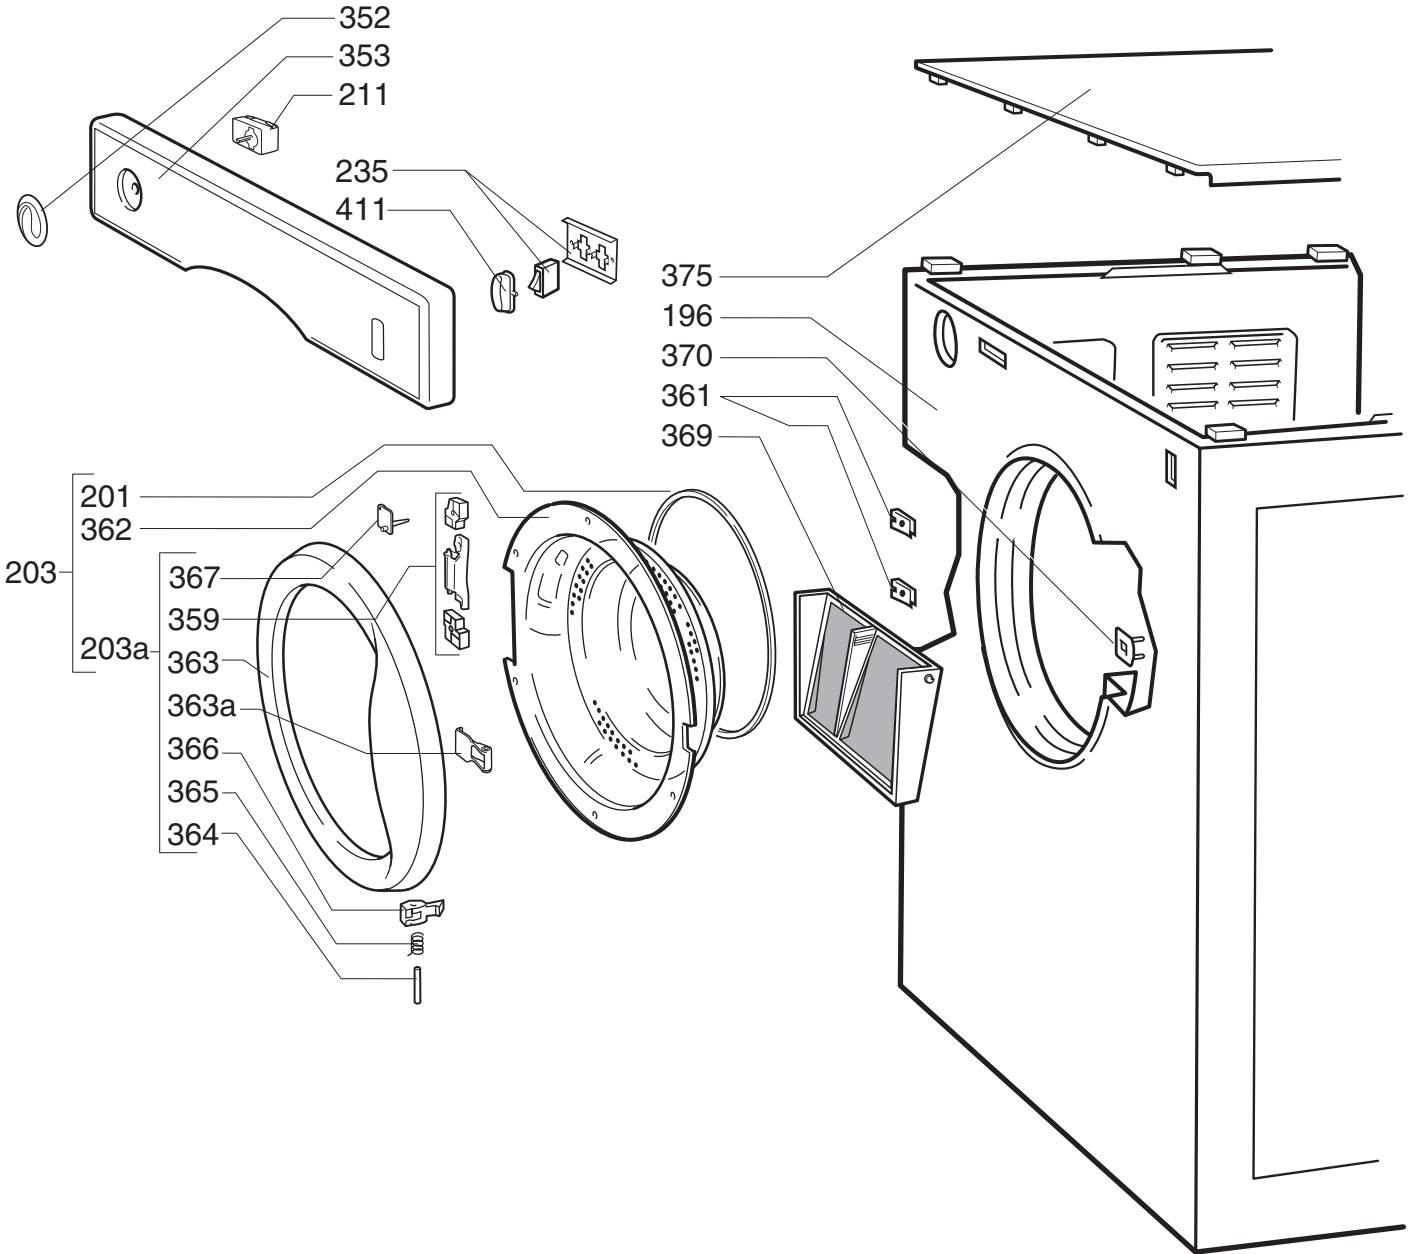

Edesa Alpha Compact Dryer - Exploded View 1

Pos.	Référence	Désignation	Depuis	Jusqu'à
0	SC0101010	KIT		
101	SC9227191	MOTEUR		
112	SC9208091	CONDENSATEUR		
125	SC7854161	COURROIE		
196	SC9227391	MEUBLE		
201	SC7708344	JOINT		
203	SC9221781	ECOUTILLE		
211	SC7852361	PROGRAMMATEUR		
226	SC9235791	RESISTANCE		
228	SC9235811	THERMOSTAT		
229	SC7848373	THERMOSTAT		
235	SC9241871	INTERRUPTEUR		
248	SC9205251	MICROPORTE		
266	SC9234291	TAMBOUR		
352	SC9242071	COMMANDE PROGRAMMAT		
353	SC9242081	PORTE-COMMANDES		
359	SC9225361	CHARNIERE		
360	SC7761623	POIGNEE		
361	SC3026301	CLIP		
362	SC7744094	WISEUR		
363	SC7762303	CADRE ECOUTILLE		
364	SC7513013	AXE		
365	SC7570833	RESSORT		
366	SC7753413	FERMETURE PORTE		
367	SC7783571	ACTIONNEUR		
368	SC7769321	BOUTON		
369	SC9238761	FILTRE		
370	SC7740113	SUPPORT		
375	SC9204661	PLAN SUPERIEUR		
378	SC7769371	TUYAU		
387	SC9227221	FREIN		
388	SC7843981	FEUTRE		
389	SC9235781	PANNEAU ARRIERE		
391	SC9227231	COUVERCLE		
396	SC7769332	BATTEUR		
400	SC8030211	PALE VENTILATEUR		
411	SC9241871	INTERRUPTEUR		
413	SC9209731	CLIP		
415	SC7843981	FEUTRE		
418	SC9235651	ROUE		
420	SC7739833	PIED DE MISE A NIVE		
438	SC7855113	FEUTRE		