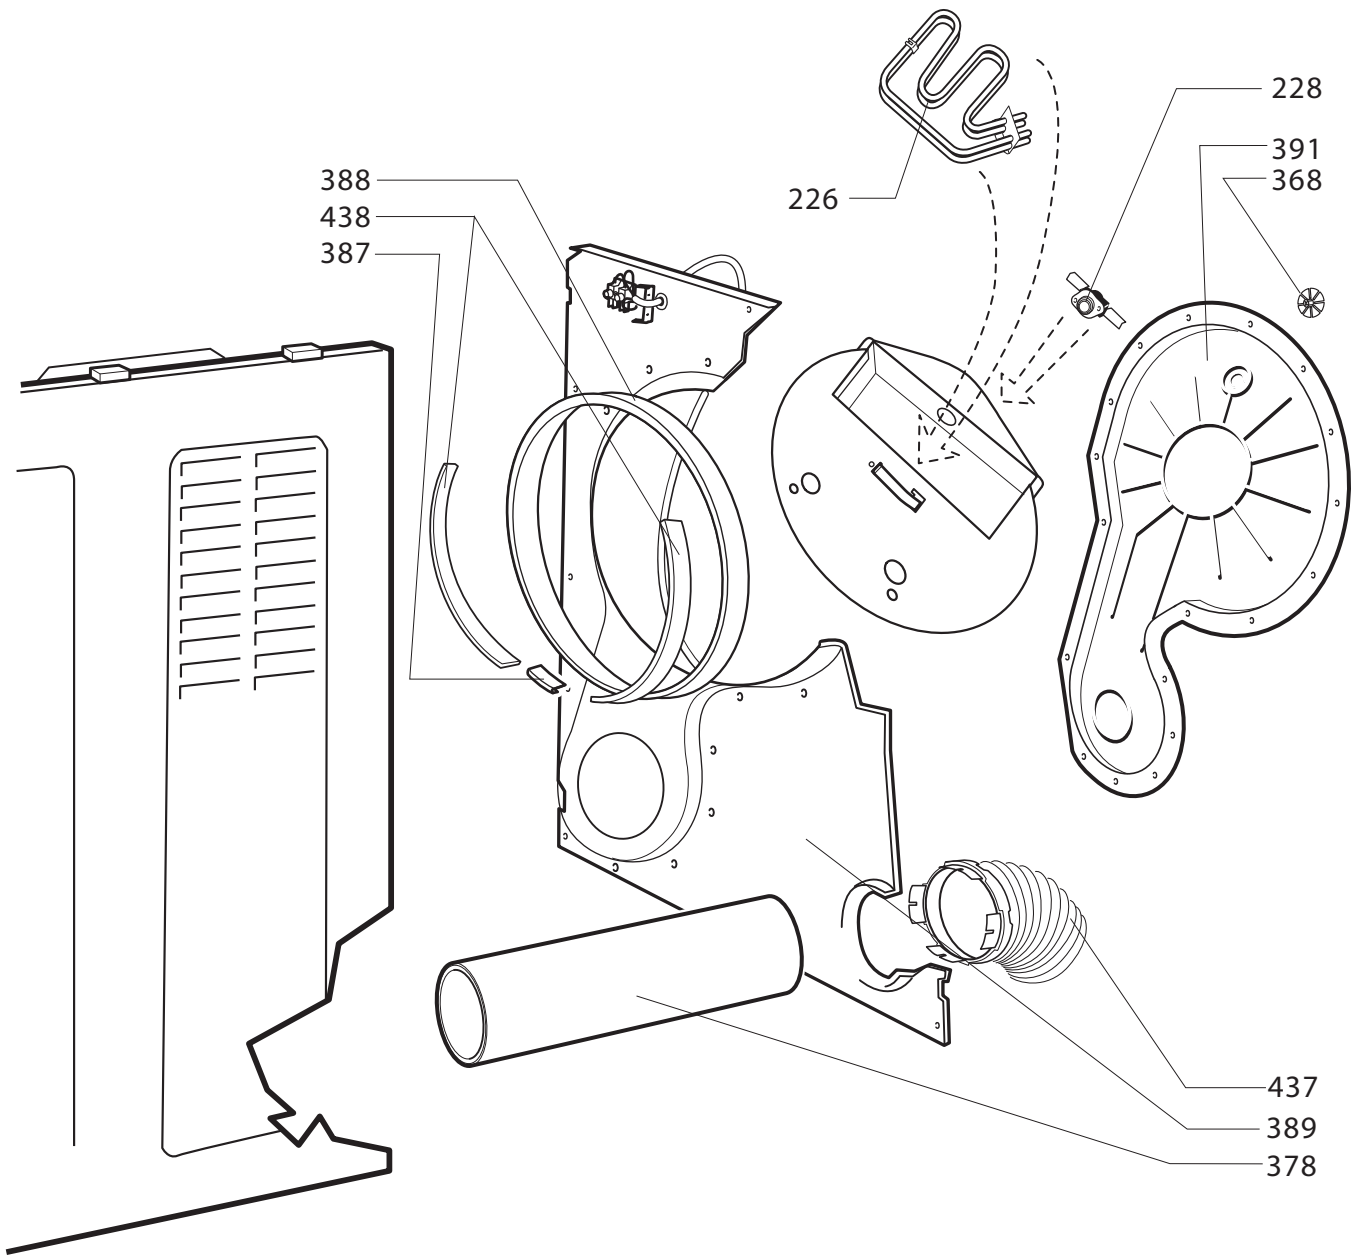

Edesa Alpha Compact Dryer - Exploded View 1

Pos.	Référence	Désignation	Depuis	Jusqu'à
0	SC0101010	KIT		
101	SC9227191	MOTEUR		
112	SC9208091	CONDENSATEUR		
125	SC7854161	COURROIE		
196	SC9227391	MEUBLE		
201	SC7708344	JOINT		
203	SC9221781	ECOUTILLE		
211	SC7852361	PROGRAMMATEUR		
226	SC9235791	RESISTANCE		
228	SC9235811	THERMOSTAT		
229	SC7848373	THERMOSTAT		
235	SC9241871	INTERRUPTEUR		
248	SC9205251	MICROPORTE		
266	SC9234291	TAMBOUR		
352	SC9242071	COMMANDE PROGRAMMAT		
353	SC9242081	PORTE-COMMANDES		
359	SC9225361	CHARNIERE		
360	SC7761623	POIGNEE		
361	SC3026301	CLIP		
362	SC7744094	WISEUR		
363	SC7762303	CADRE ECOUTILLE		
364	SC7513013	AXE		
365	SC7570833	RESSORT		
366	SC7753413	FERMETURE PORTE		
367	SC7783571	ACTIONNEUR		
368	SC7769321	BOUTON		
369	SC9238761	FILTRE		
370	SC7740113	SUPPORT		
375	SC9204661	PLAN SUPERIEUR		
378	SC7769371	TUYAU		
387	SC9227221	FREIN		
388	SC7843981	FEUTRE		
389	SC9235781	PANNEAU ARRIERE		
391	SC9227231	COUVERCLE		
396	SC7769332	BATTEUR		
400	SC8030211	PALE VENTILATEUR		
411	SC9241871	INTERRUPTEUR		
413	SC9209731	CLIP		
415	SC7843981	FEUTRE		
418	SC9235651	ROUE		
420	SC7739833	PIED DE MISE A NIVE		
438	SC7855113	FEUTRE		