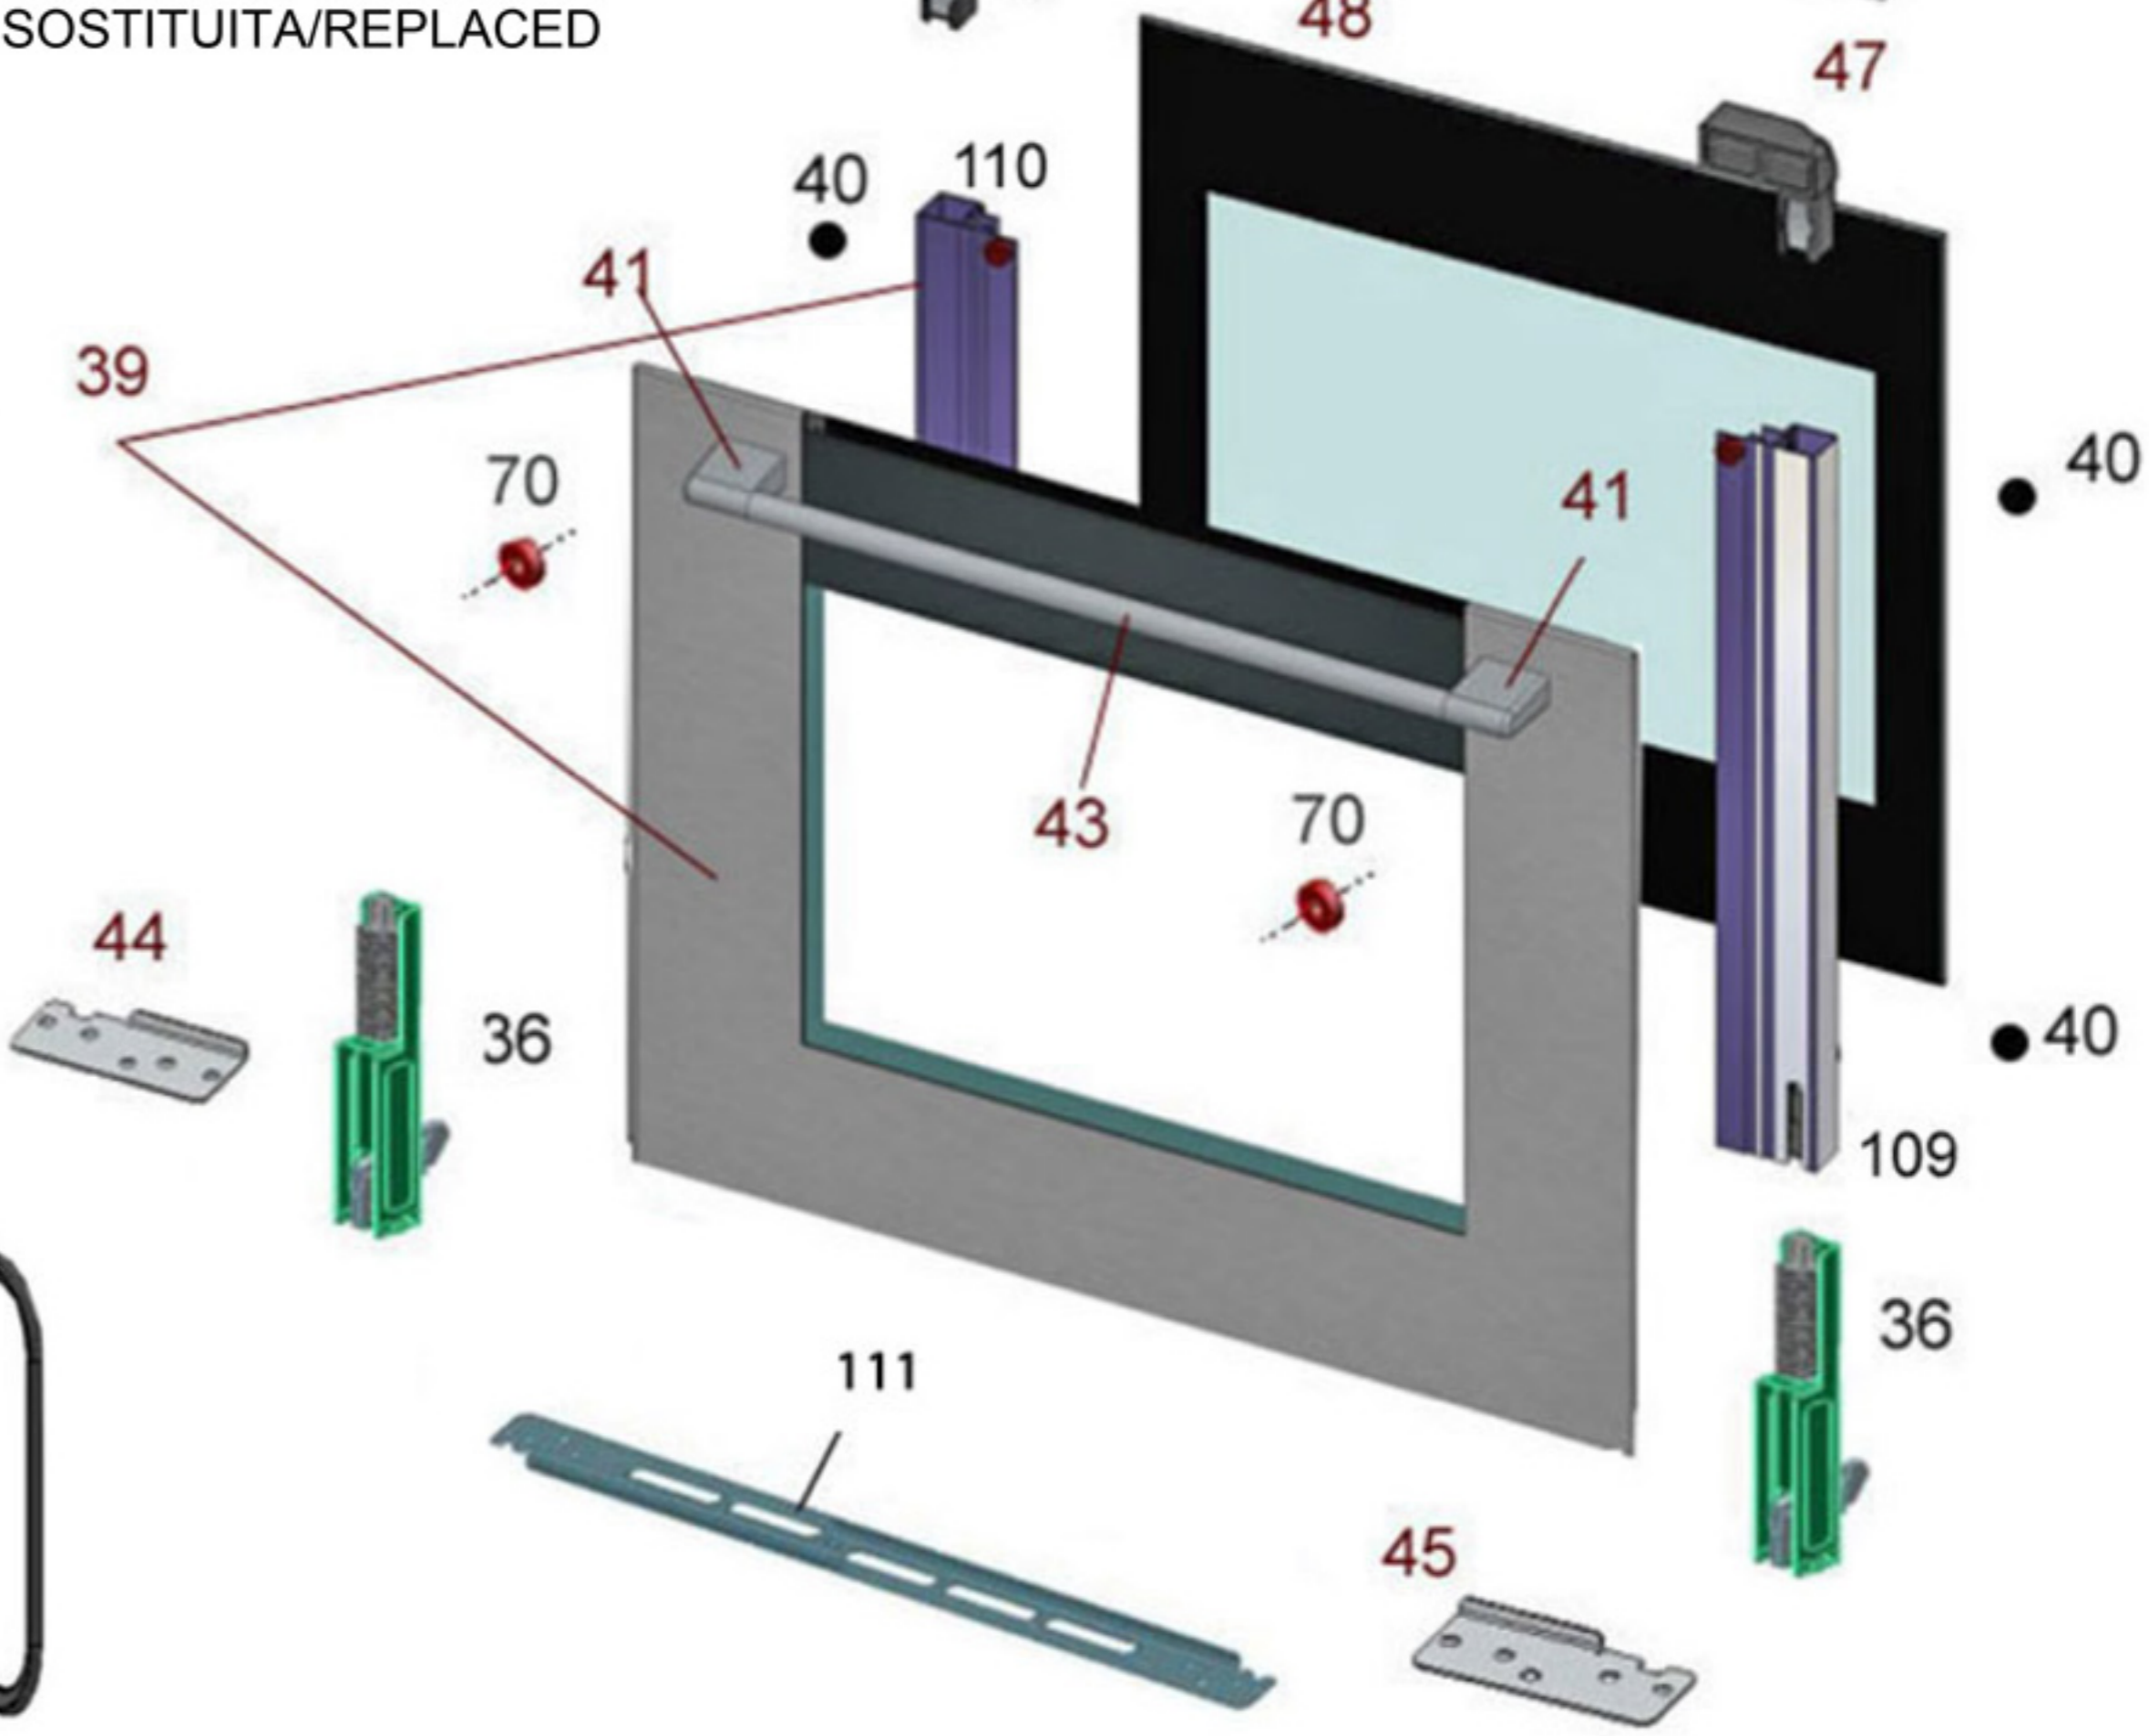

59 CABLAGGIO WIRING

POS 43 ESAURITA/SOLD OUT SOSTITUITA/REPLACED DA POSIZIONE 101-102

DOOR ASSEMBLED SOLD OUT PORTA ASSEMBLATA ESAURITA

Pos.44-45 sostituite da pos111
Pos 44-45 replaced with pos 111