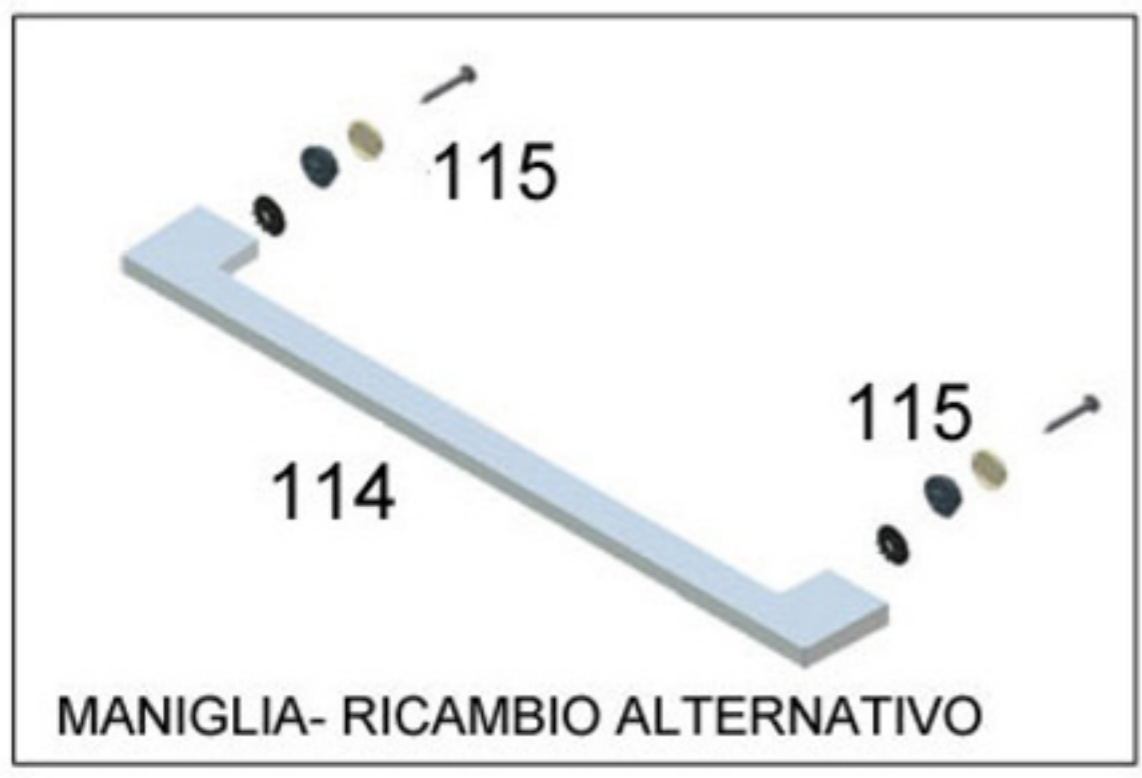

59 CABLAGGIO WIRING

POS 43 ESAURITA/SOLD OUT SOSTITUITA/REPLACED DA POSIZIONE 101-102

DOOR ASSEMBLED SOLD OUT PORTA ASSEMBLATA ESAURITA

Pos.44-45 sostituite da pos111
Pos 44-45 replaced with pos 111