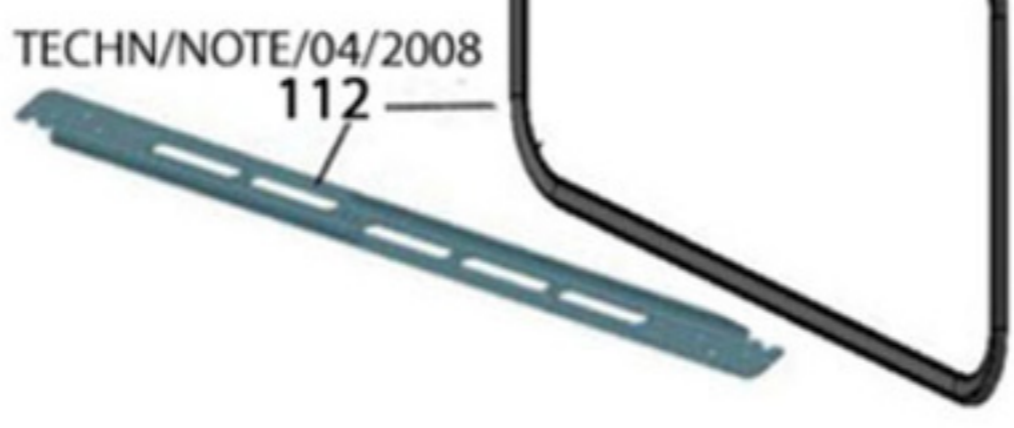

59 CABLAGGIO WIRING

POS 43 ESAURITA/SOLD OUT SOSTITUITA/REPLACED DA POSIZIONE 101-102

DOOR ASSEMBLED SOLD OUT PORTA ASSEMBLATA ESAURITA

Pos.44-45 sostituite da pos111
Pos 44-45 replaced with pos 111