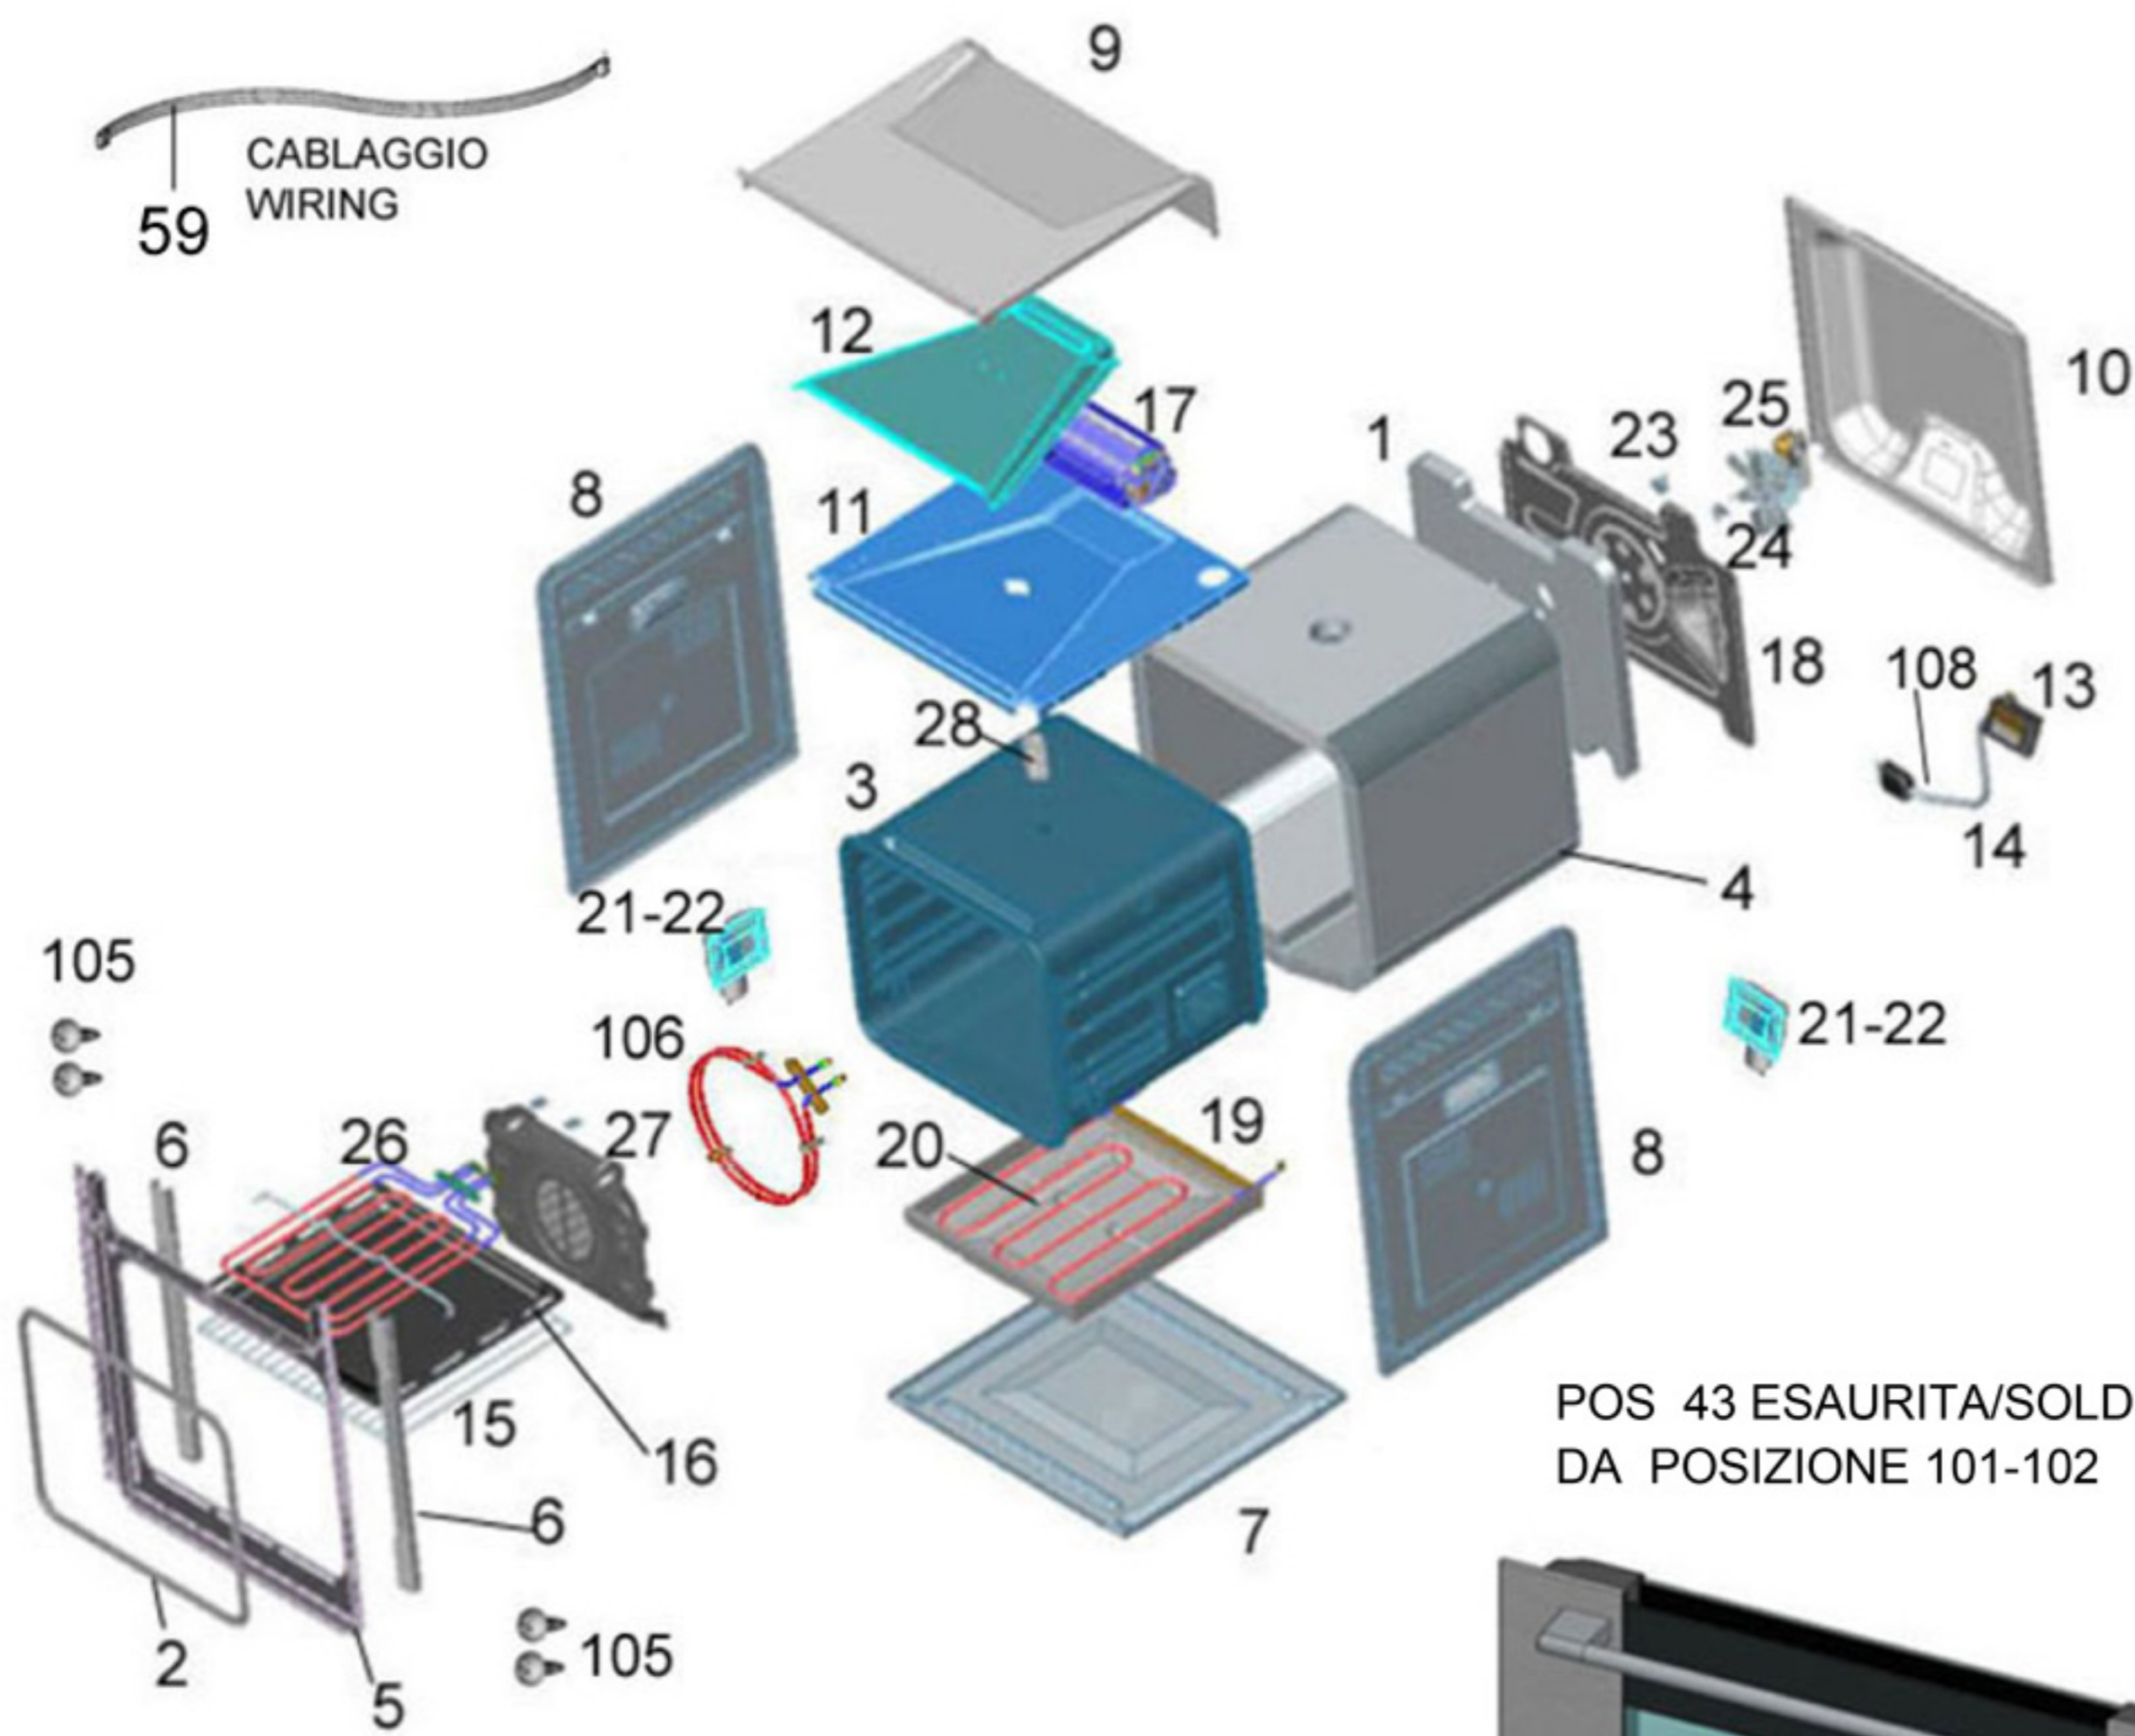

59 CABLAGGIO WIRING

POS 43 ESAURITA/SOLD OUT SOSTITUITA/REPLACED DA POSIZIONE 101-102

DOOR ASSEMBLED SOLD OUT PORTA ASSEMBLATA ESAURITA

Pos.44-45 sostituite da pos111
Pos 44-45 replaced with pos 111