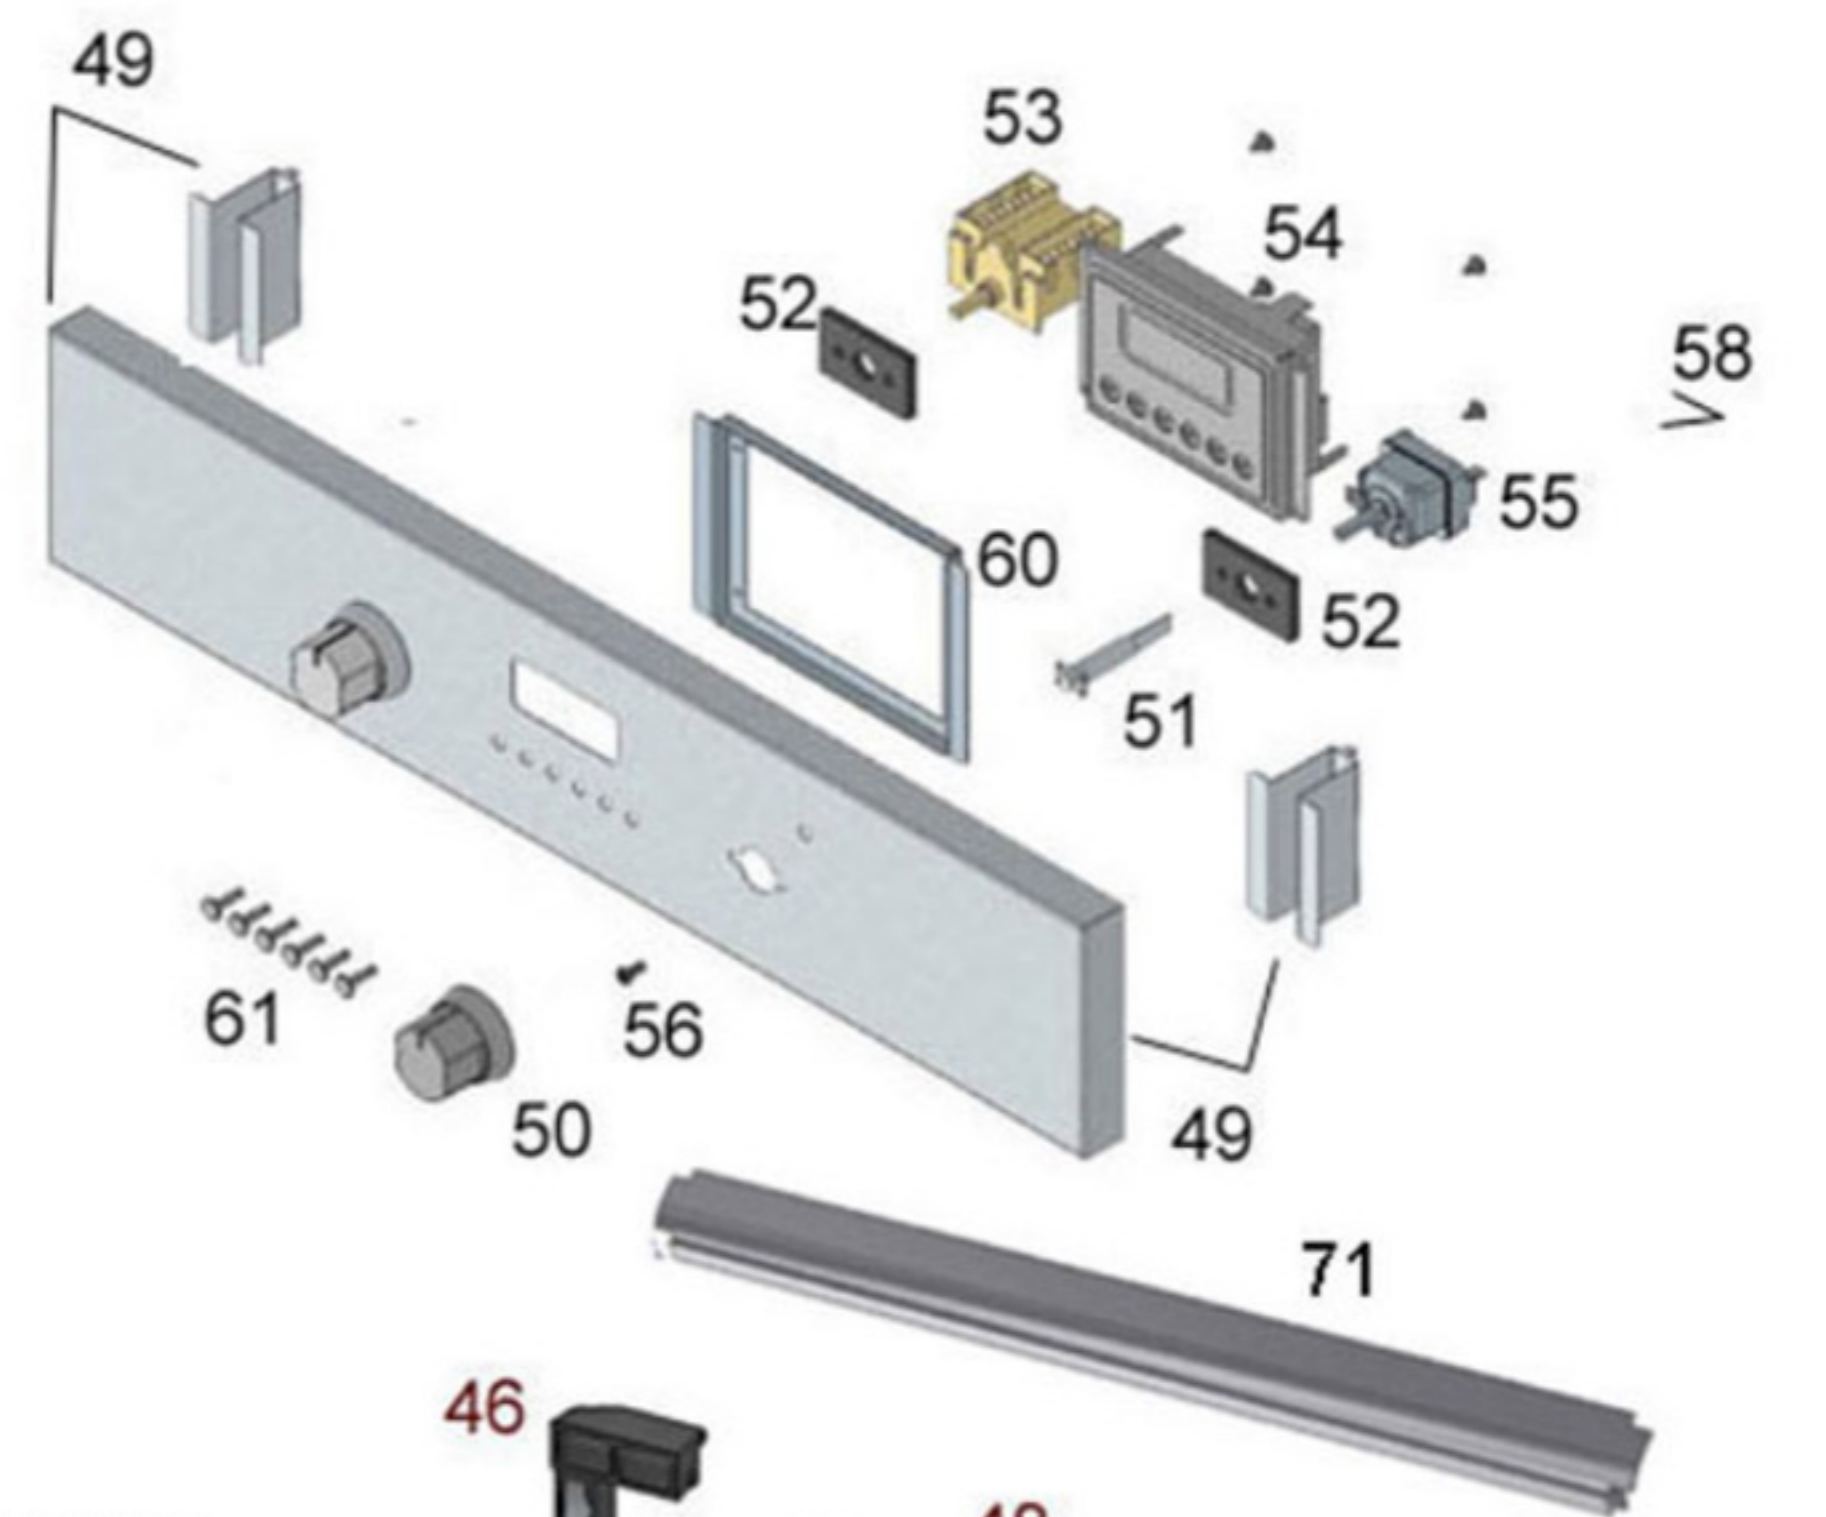

59 CABLAGGIO WIRING

POS 43 ESAURITA/SOLD OUT SOSTITUITA/REPLACED DA POSIZIONE 101-102

DOOR ASSEMBLED SOLD OUT PORTA ASSEMBLATA ESAURITA

Pos.44-45 sostituite da pos111
Pos 44-45 replaced with pos 111