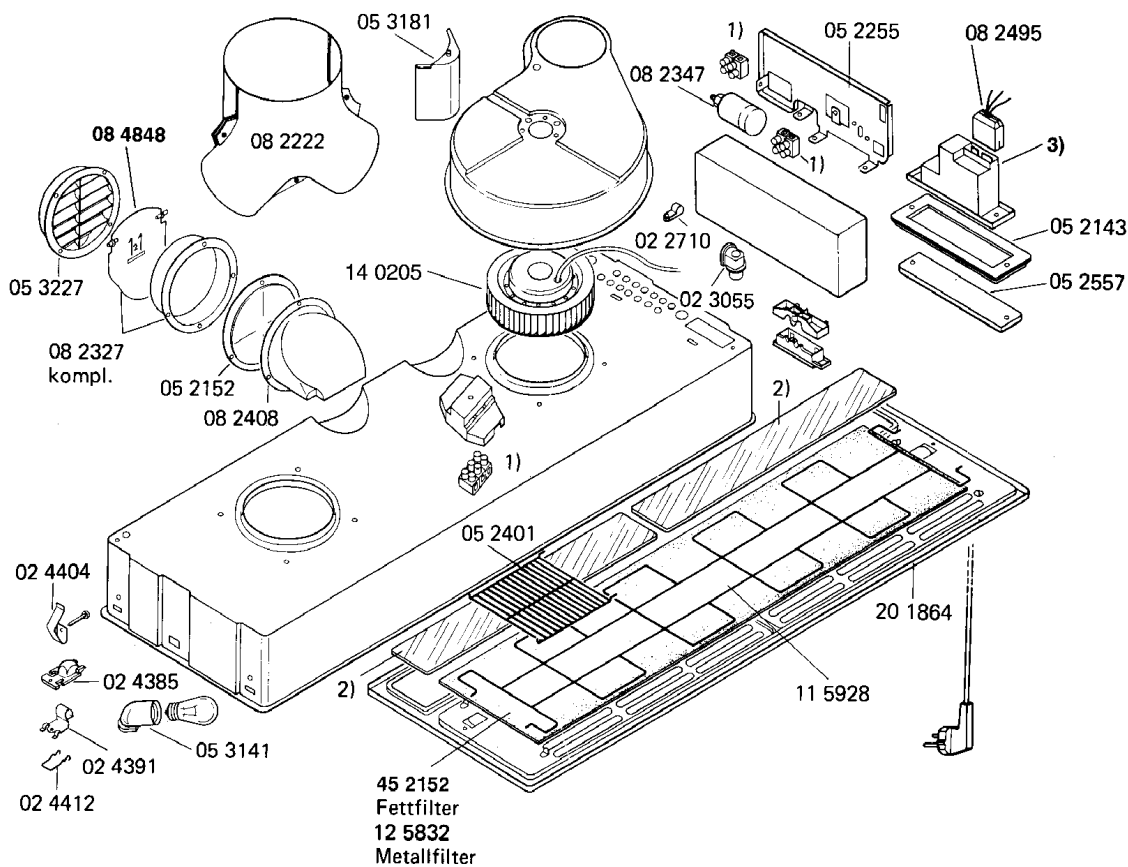

5082.23 M-195304560-D1
5082.23- -195304569-D2
GB-5082.23 M-195304929-GB1

HERDE
Dunstabzugshauben

51 3863
Gebrauchsanweisung
(D,F,GB,NL,I,E,SF)
51 2396
Einbauanweisung
46 0083
Kohlefilter
12 6004
Rahmen für Kohlefilter
01 4423
Spreizniet für Kohlefilter
1) 04 0622
2) 08 2321
3) 02 2544
kompl.
02 3161
Druckknopf
02 3162
Reglergriff