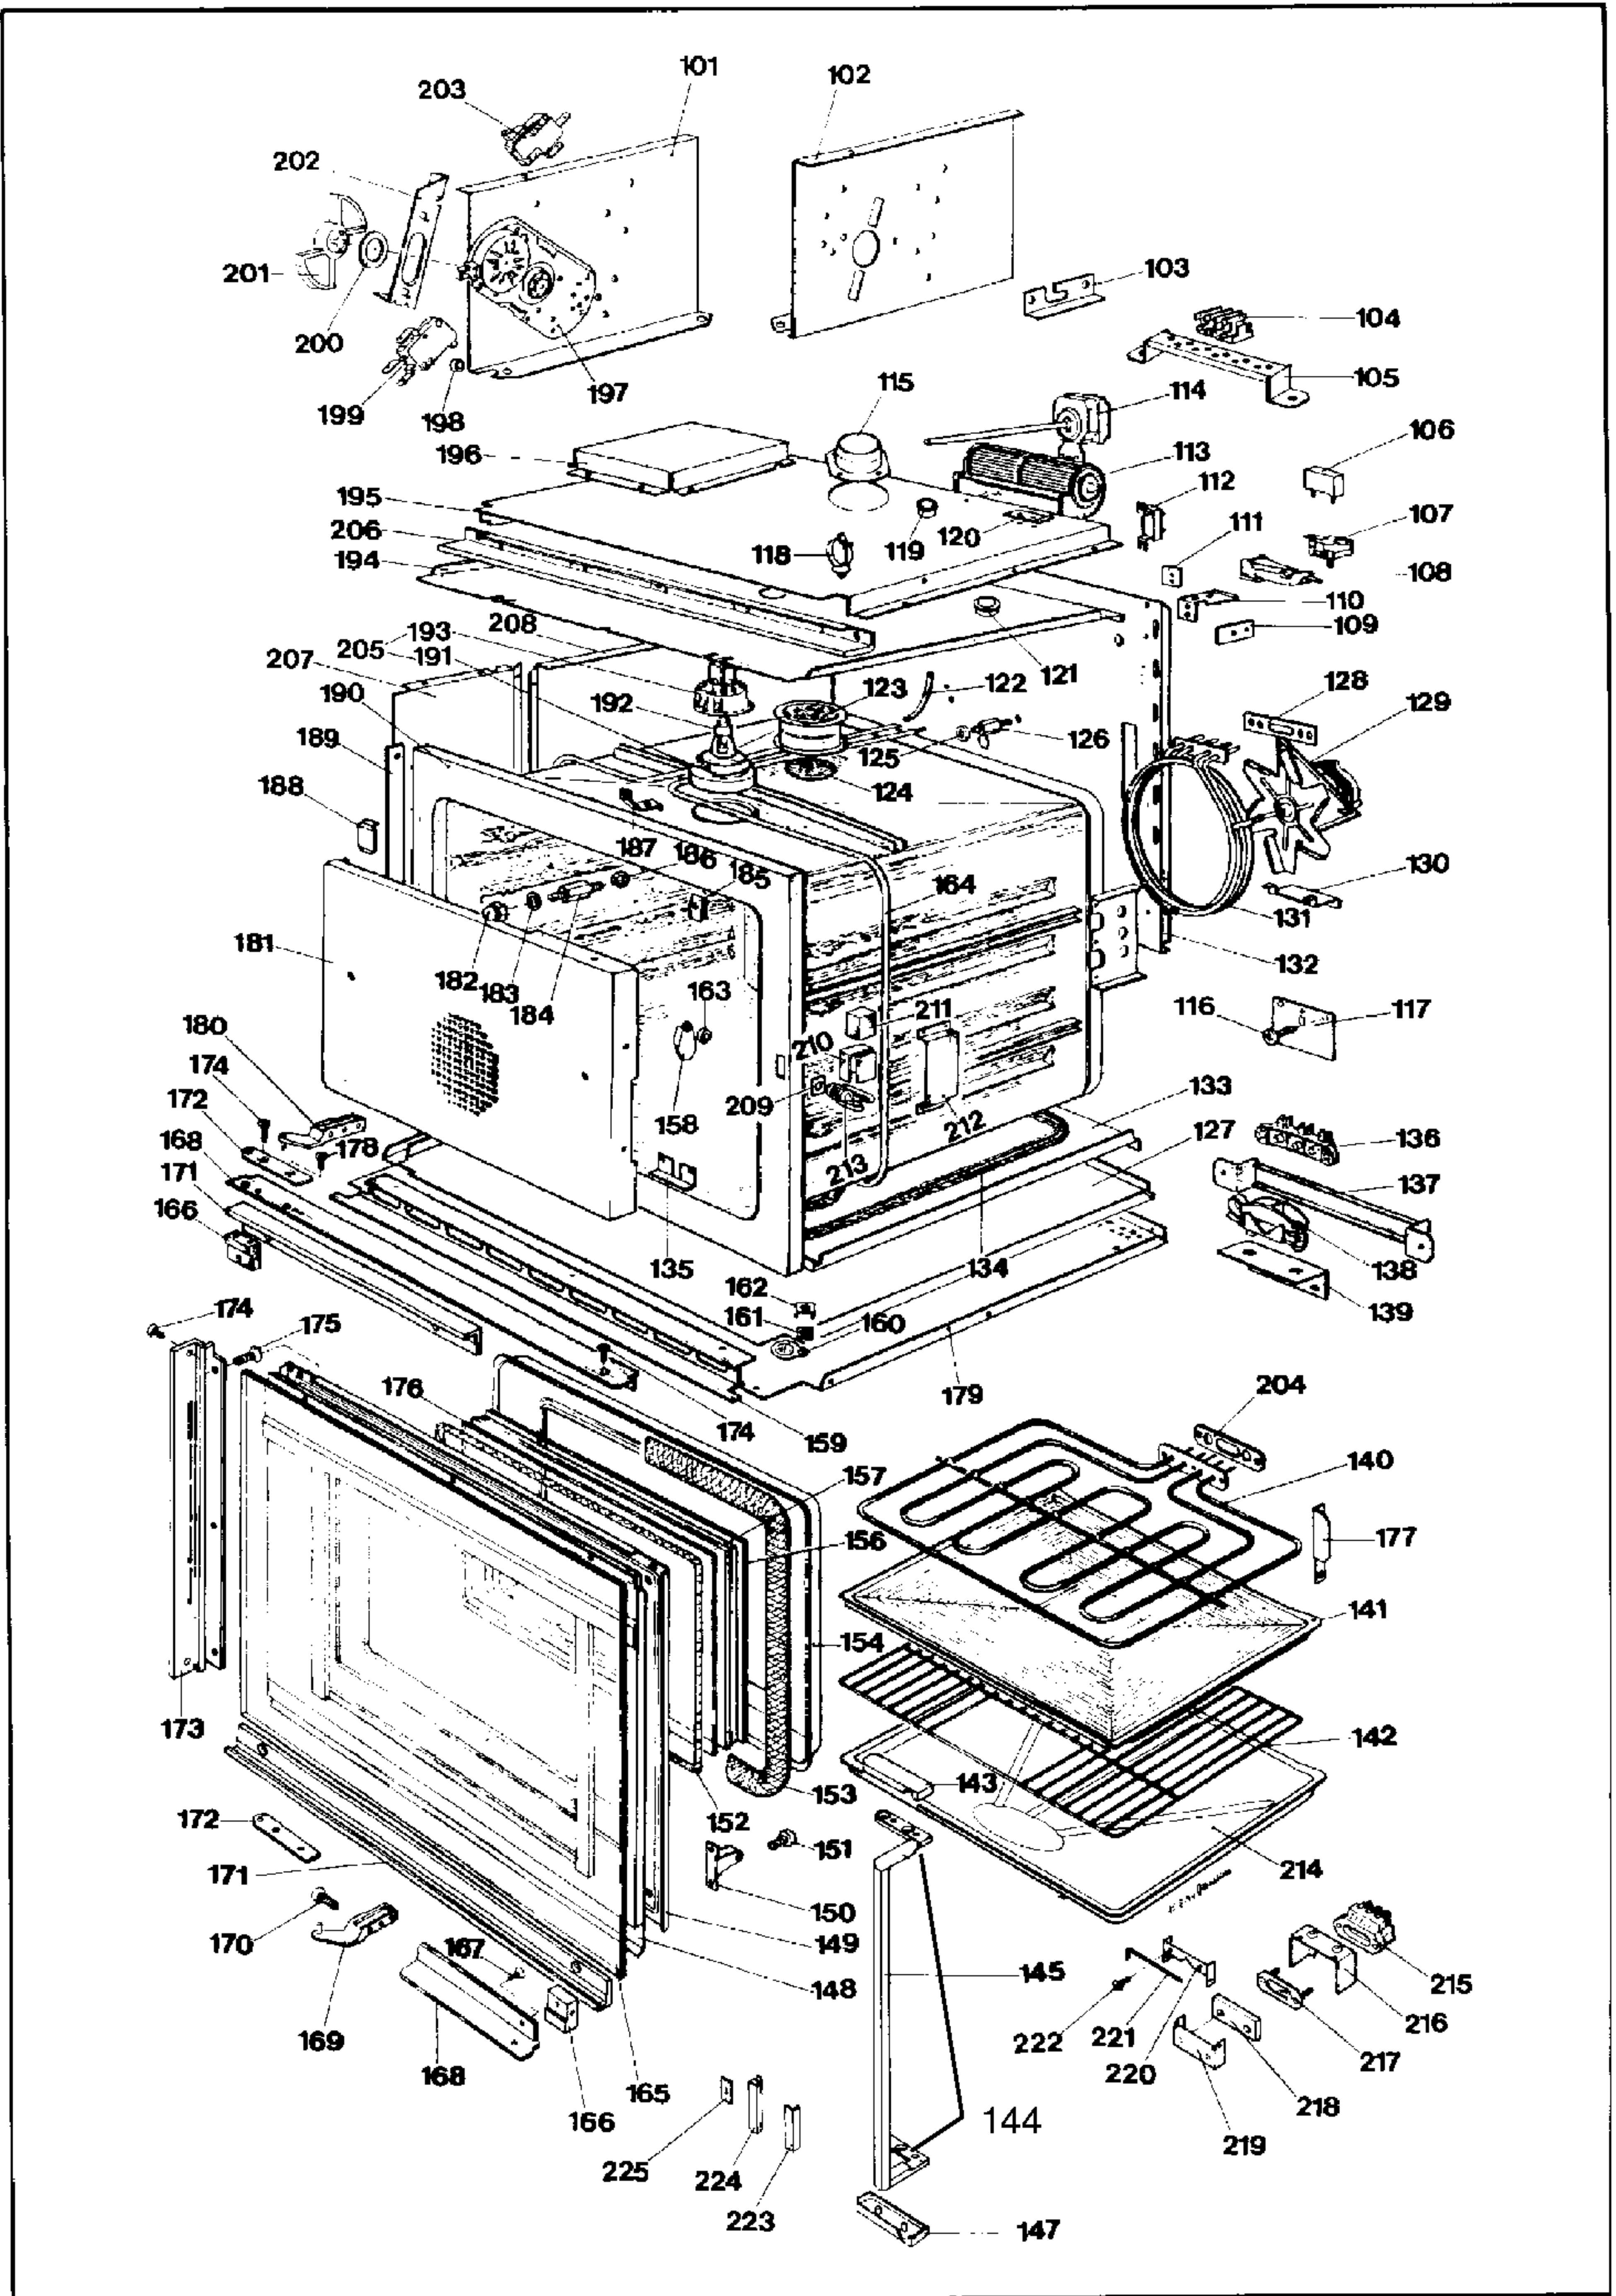

Stueckliste E630343
EB180110 EB181110

Pos.	Mat-Nr.	Bezeichnung /	Description
Pos.	Reference		Designation
o.Abb.	211268	Tuer kpl. /	Door complete / Porte compl. EB 180
o.Abb.	211267	Tuer kpl. /	Door complete / Porte compl. EB 181
207	211456	Halteblech /	Fixing sheet / Ttle fixation
208	292268	Halteblech /	Fixing sheet / Ttle fixation
209	156753	Halteblech /	Fixing sheet / Ttle fixation
210	321403	Abdeckblech /	Covering sheet / Ttle protection
211	320873	Isolierpapier /	Insulating paper / Isolant
212	155627	Abdeckblech /	Cover sheet / Ttle protection
213	156835	Steckbuchse /	Bushing / Prise
214	210957	Grillpfanne /	Grill pan / Leche frite
215	324047	Steckdose /	Socket / Douille
216	156822	Abdeckkappe /	Cover / Cache
217	156828	Flansch /	Flange / Bride
218	322969	Isolierplatte /	Insulating plate / Isolant
219	322971	Klappe /	Clap / Clapet
220	322967	Halter /	Holder / Support
221	322970	Achse /	Shaft / Axe
222	320718	Schraube/	Screw/Vis
223	098300	Leiste /	Strip / Bandeau
224	211373	Profildichtung /	Gasket / Joint
225	292064	Unterlage /	Base / Soole
o.Abb.	291494	Griff komplett /	Handle complete / Poignie compl.