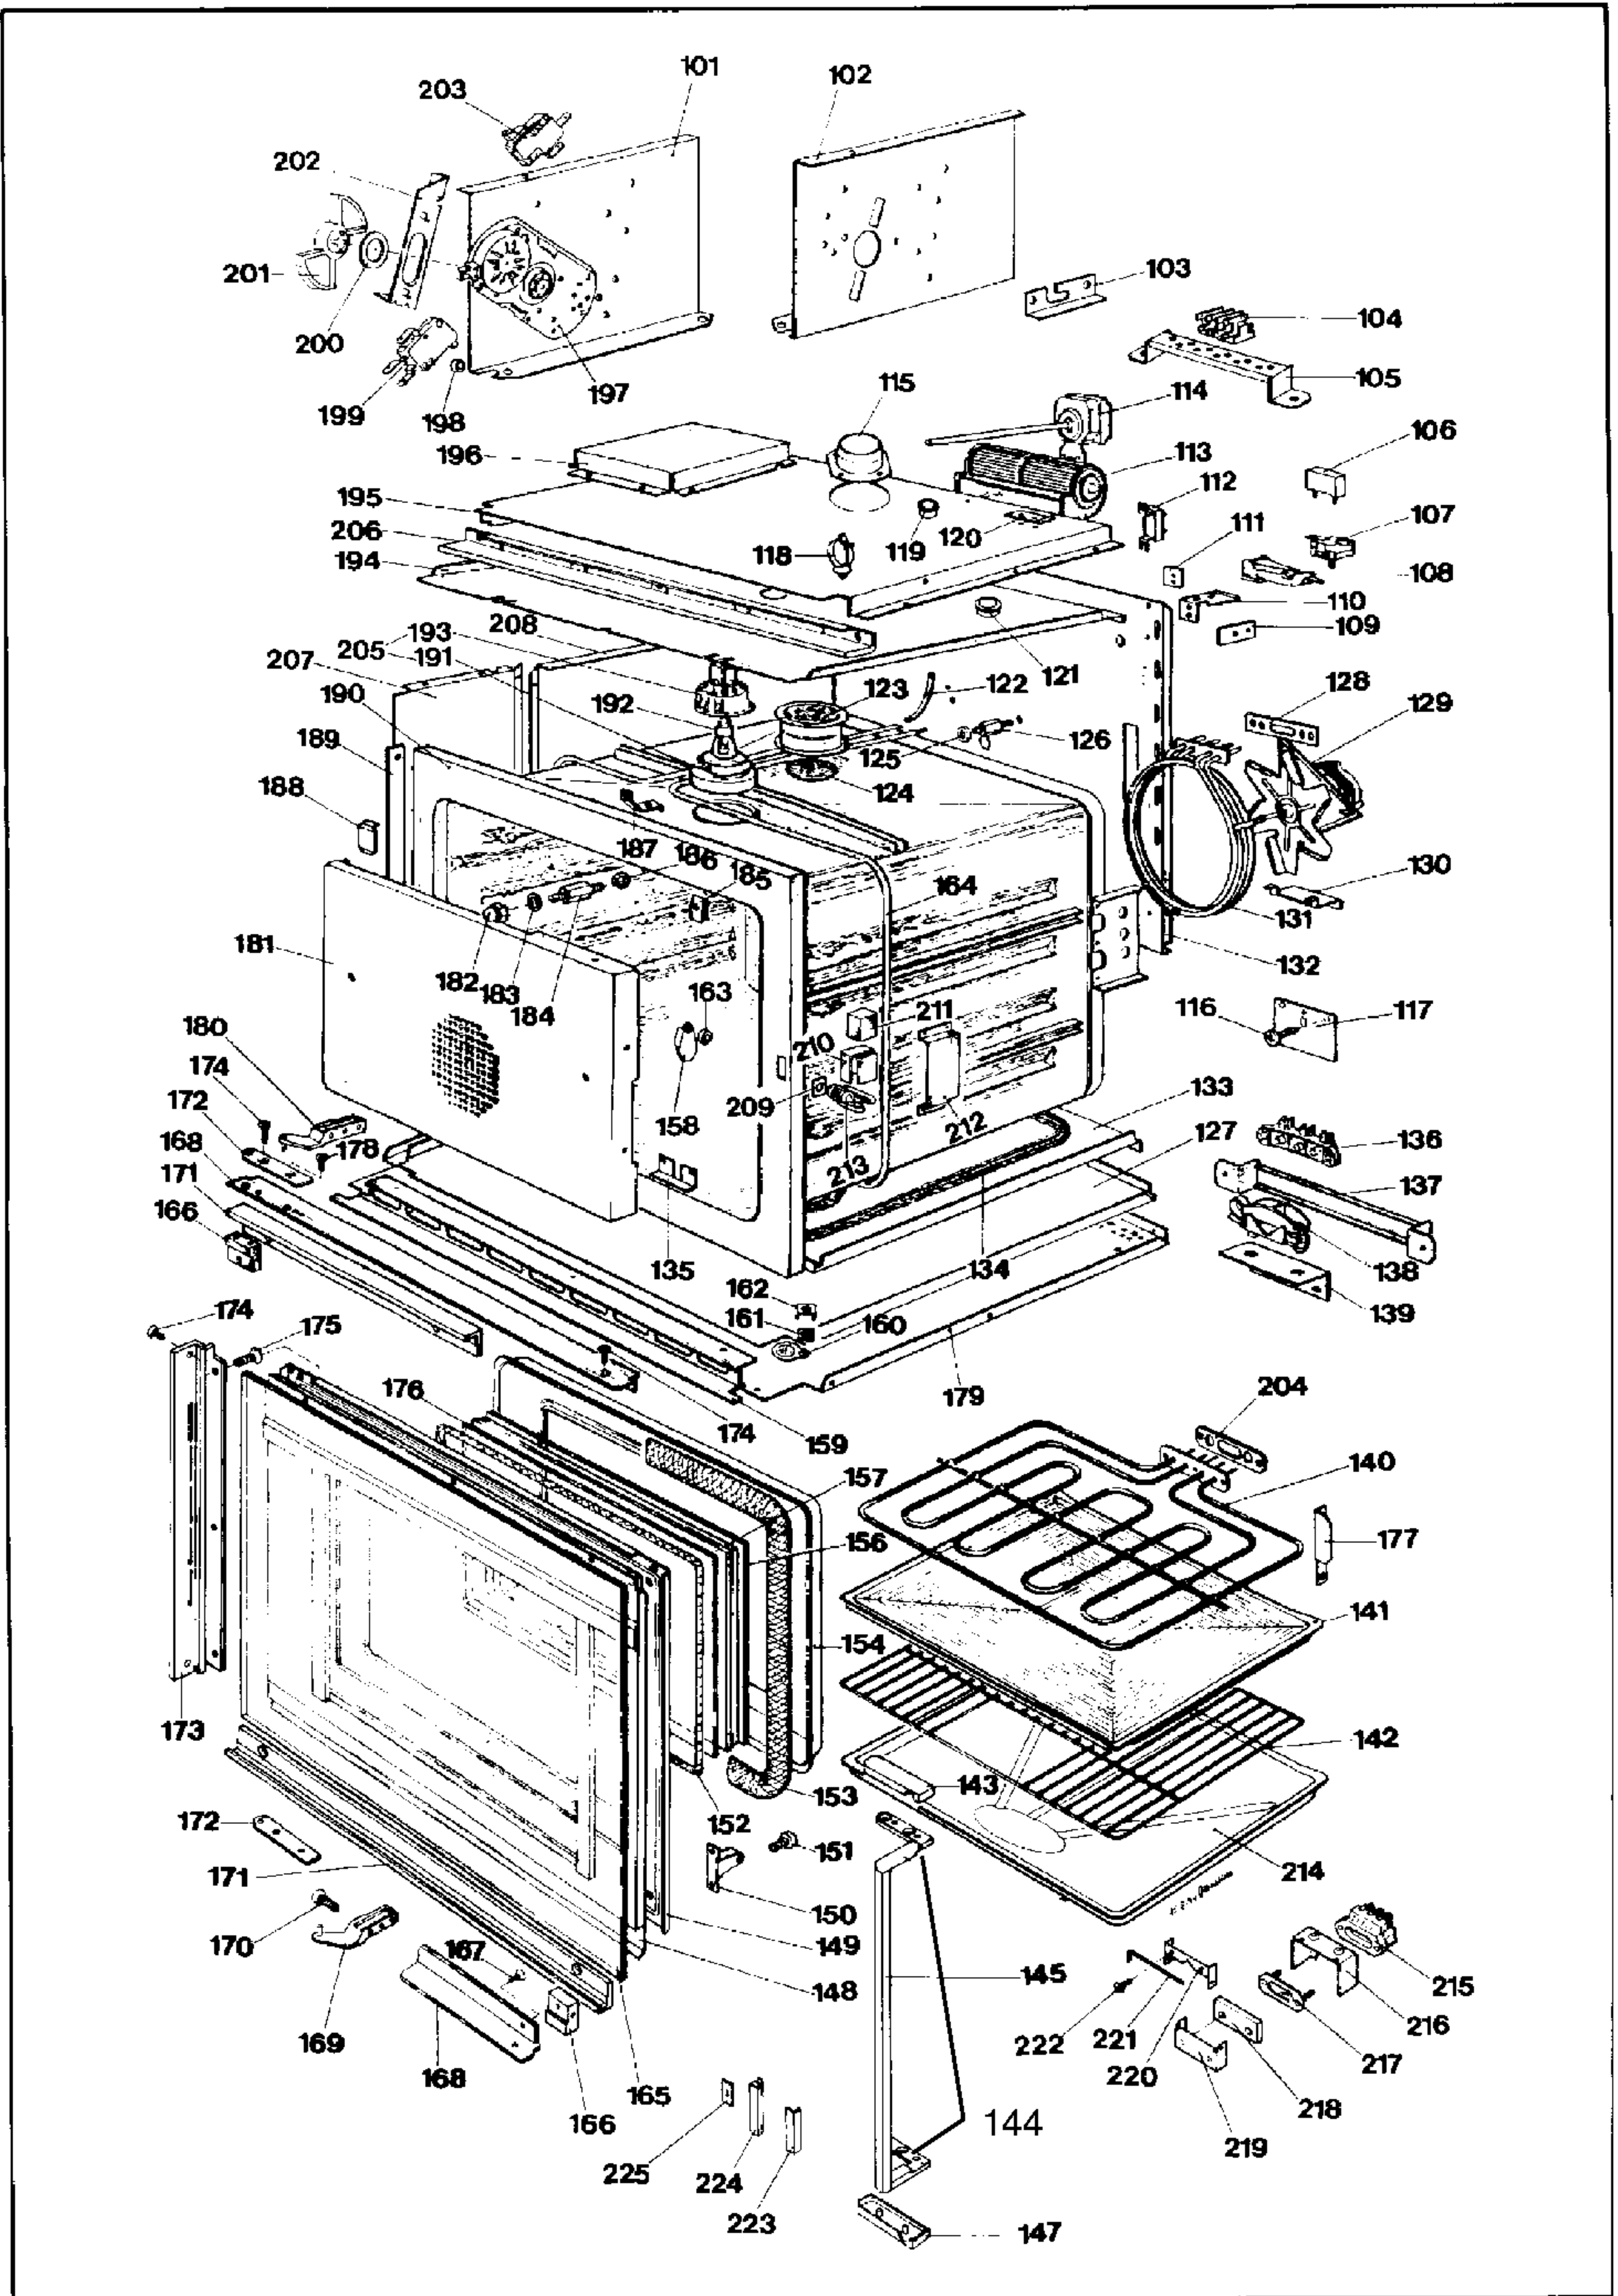

Stueckliste E630343
EB180110 EB181110

Pos.	Mat-Nr.	Bezeichnung /	Description
Pos.	Reference		Designation
101	097502	Halter kpl. li / Holder left s. / Support gauche	
102	097501	Halter kpl. re / Holder right s. / Support droit	
103	157535	Winkel / Angle / Equerre	
104	156356	Klemme / Clamp / Etrier	
105	157225	Halter / Holder / Support	
106	320171	Kondensator / Capacitor / Capaciteur	
107	156410	Thermostat / Thermostat / Thermostat 133 C	
	320850	Thermostat / Thermostat / Thermostat 60 C	
108	157001	Protector / Protector / Protecteur 70 C	
	322686	Protector / Protector / Protecteur 65 C	
109	098581	Halteblech / Fixing sheet / Tole fixation	
110	156364	Winkel / Angle / Equerre	
111	292361	Isolierplatte / Insulating plate / Isolant	
112	155666	Widerstand / Resistor / Resistance 750 Ohm	
113	141409	Geblaese -Kuehler Blower fan - cooling / Ventilateur	
114	098386	Regler / Controller / Doseur	
115	097847	Stutzen / Duot / Buse	
116	324204	Schraube / Screw / Vis	
117	097569	Abdeckblech / Covering sheet / Tole protection	
118	098817	Kabelhalter / Cable holder / Support cable	
119	156471	Kabeldurchfuehrung / Cable traction relief / Serre cable	
120	156756	Haltefeder / Fixing spring / Ressort fixation	
121	156470	Kabeldurchfuehrung / Cable traction relief / Serre cable	
122	097064	Isolierschlauch / Insulating hose / Gaine isolante	
123	097408	Katalysator / Catalyzer / Catalyseur	
124	322747	Gitter / Grid / Grille	
125	322809	Scheibe / Washer / Rondelle	
126	098599	Gewindebolzen / Bolt / Goujon	
127	210905	Bodenblech / Bottom sheet / Tole inferieure	
128	322907	Dichtung / Gasket / Joint	
129	141406	Geblaese / Blower fan / Ventilateur	
130	320715	Winkel / Angle / Equerre	
131	098494	Heizkoerper / Heating element / Resistance chauffante	
132	211341	Rueckwand / Rear wall / Tole arriere	
133	292426	Strahlblech / Deflecting sheet / Tole deflecteur	
134	291856	Heizkoerper / Heating element / Resistance chauffante	
135	320061	Winkel / Angle / Equerre	
136	156350	Klemmieiste / Terminal connector / Domino 3 pol.	
137	323064	Halter / Holder / Support	
138	156380	Zugentlastung / Cable traction relief / Serre cable