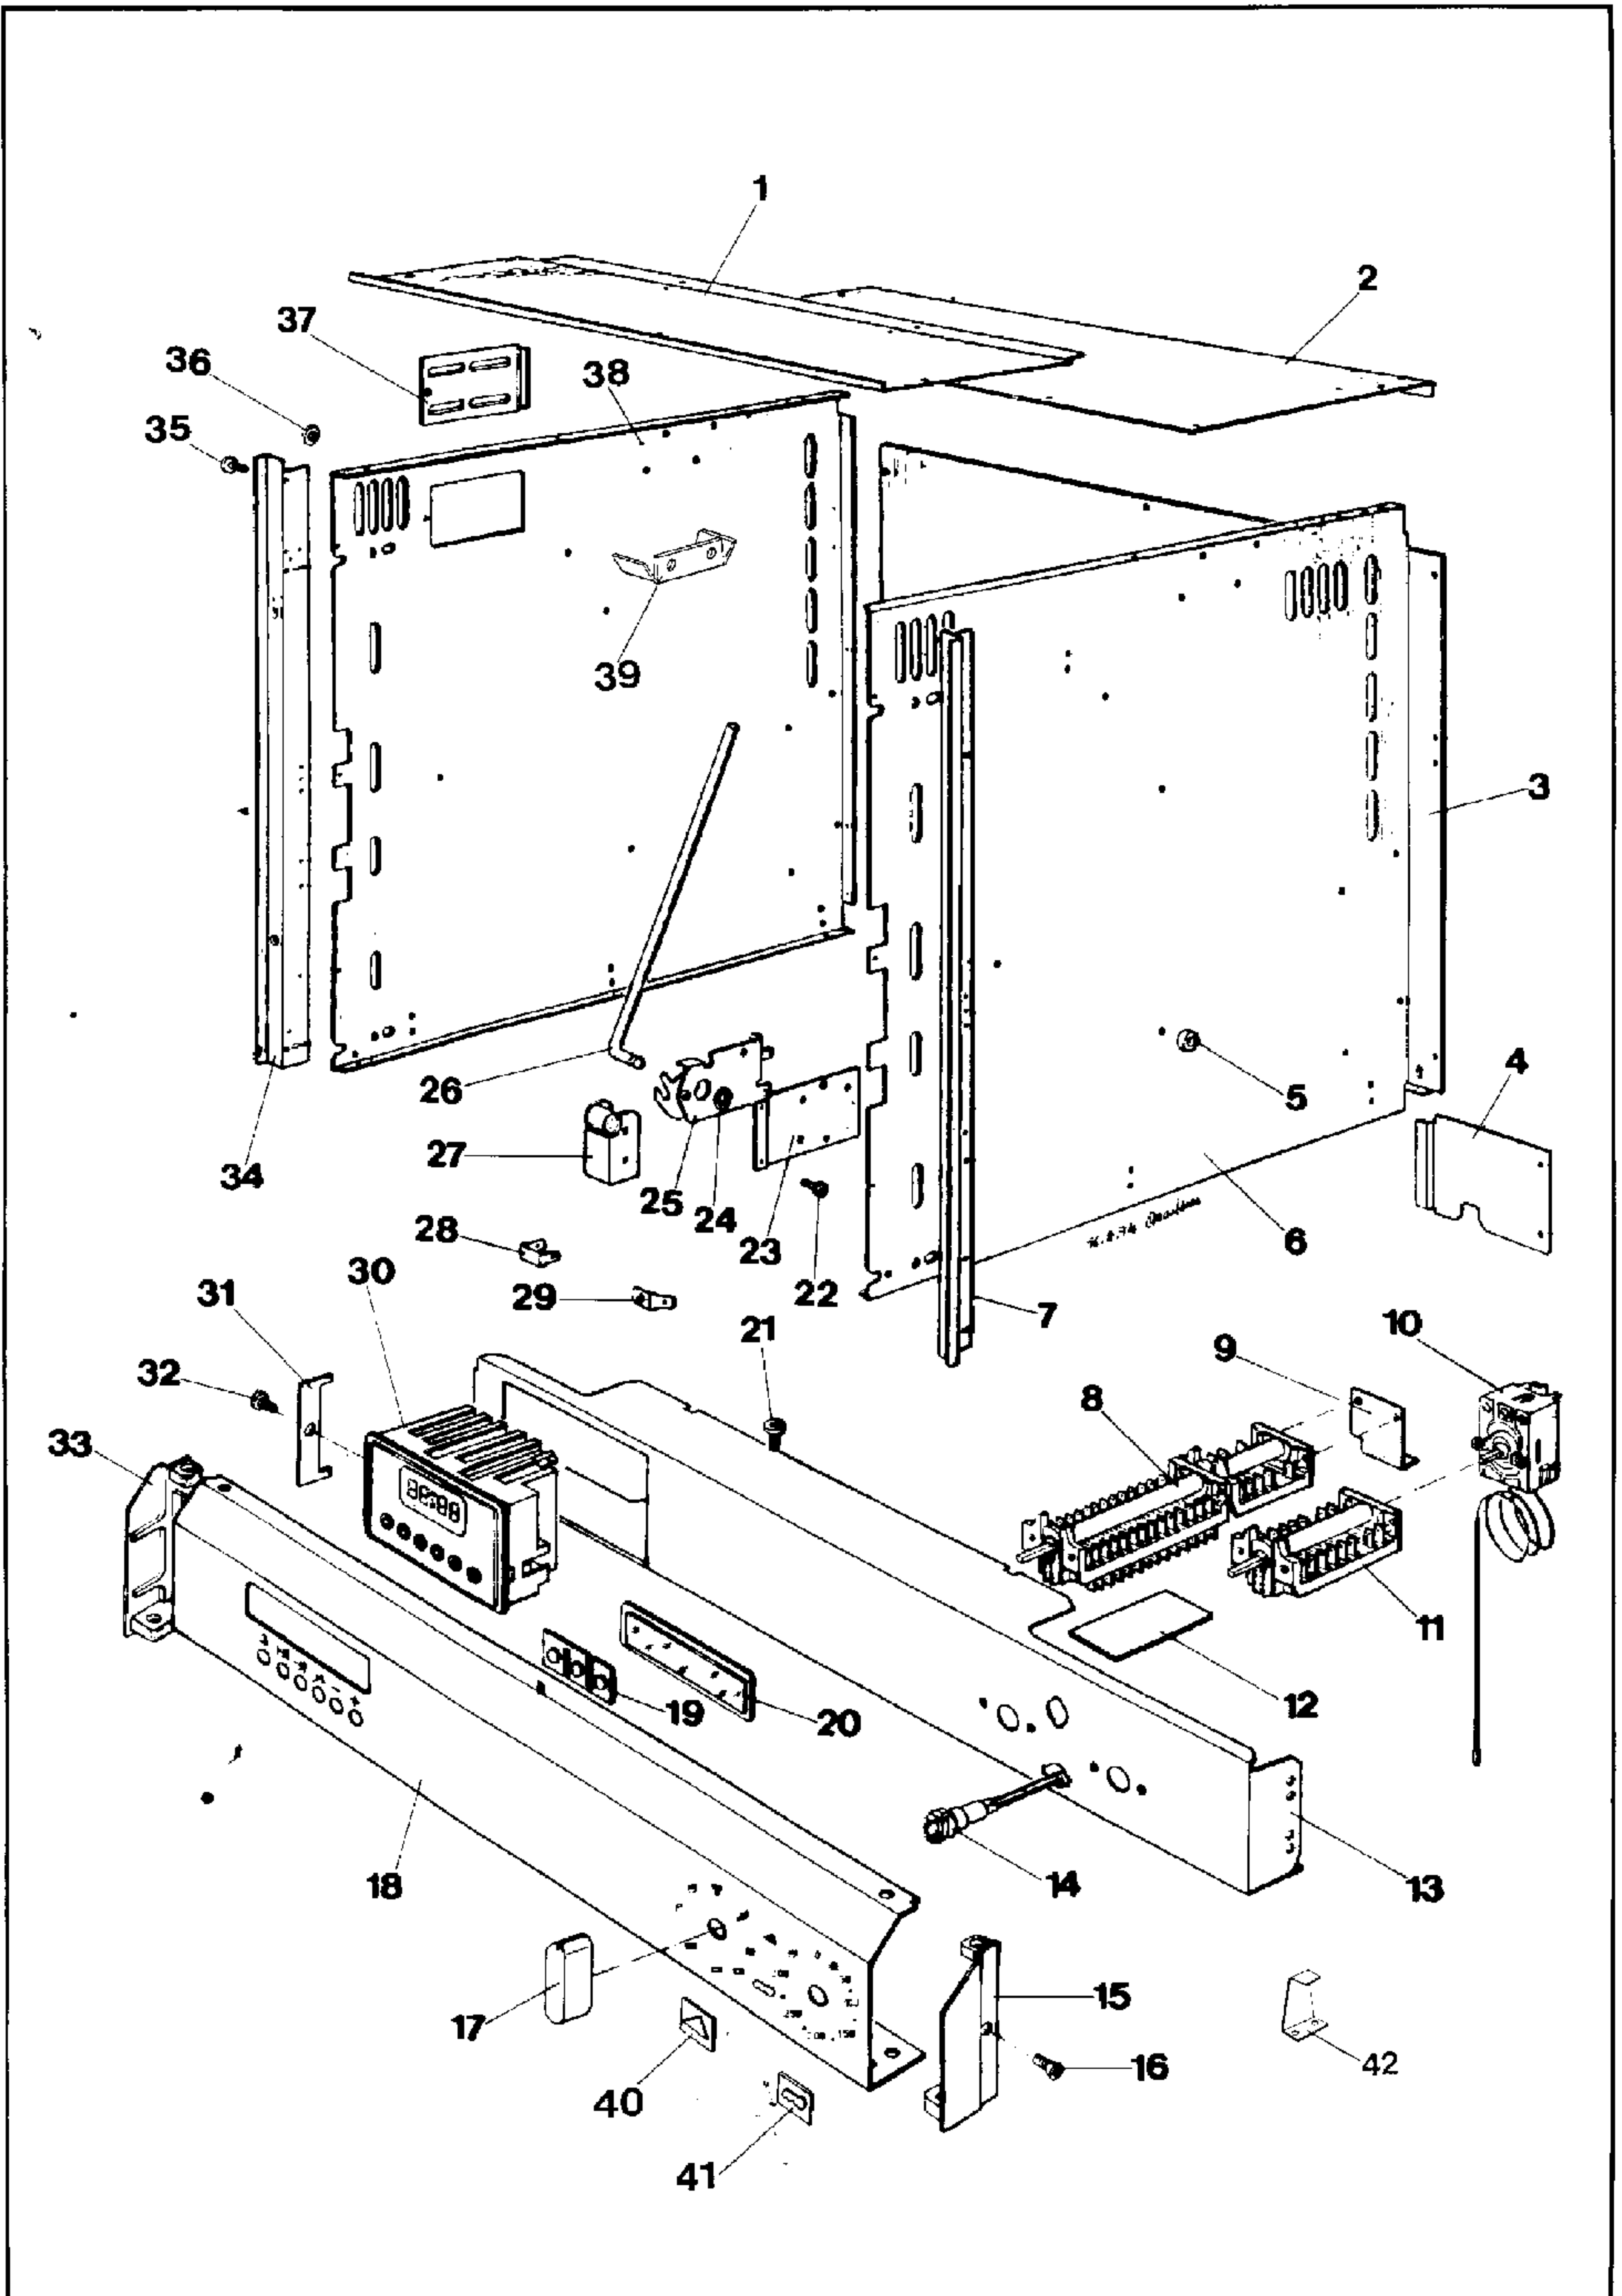

Pos.	Mat-Nr.	Bezeichnung /	Description
Pos.	Reference		Designation
1	292267	Abdeckblech / Cover sheet / Tole protection	
2	292260	Abdeckblech / Cover sheet / Tole protection	
3	211340	Rueckwand / Rear wall / Tole arriere	
4	291984	Anschlussblende / Connecting panel / Bandeau	
5	323570	Distanzbuchse / Bushing / Entretoise	
6	211359	Seitenwand re / Side wall right side / Ttle ctte droit EB 18	
	211363	Seitenwand re / Side wall right side / Ttle ctti droit EB 18	
7	291395	Halteschiene li / Holding rail left side / Rail fixation gau	
8	156438	Schalter -Progr / Program switch / Programmeur	
9	292687	Winkel / Angle / Equerre	
10	156863	Regler/ Controller/Doseur	
11	156439	Schalter - Temp. / Switch -temperature / Commutateur	
12	292881	Isolierpapier / Insulating paper / Isolant	
13	098137	Schaltertraeger / Switch support / Support commutateur	
14	156529	Kontrollampe / Signal light / Lampe temoin	
15	155629	Endstueck re / End piece right side / Embout droit	
16	155492	Senkschraube/Screw/Vis AM4x 6	
17	157431	Knebel / Knob / Manette	
18	291630	Blende kpl. / Panel compl. / Bandeau compl.	
19	157303	Taste / Push-button / Touche	
20	098819	Blendeneinlage / Panel insert / Bandeau serigraphie seul.	
21	320718	Schraube/Screw/Vis B4,2x9,5	
22	155497	Schraube/Screw/Vis M4x10	
23	321233	Halteblech / Fixing sheet / Tole fixation EB 180	
	323227	Halteblech / Fixing sheet / Ttle fixation EB 181	
24	321195	Sicherungsscheibe/Securing washer/Circlips	
25	321865	Verschluss kpl. /Locking mechanism / Locquet verrouillage EB	
	155568	Verschluss kpl. /Locking mechanism/ Locquet verrouillage EB	
26	155723	Achse / Shaft / Axe	
27	321916	Rolle / Pulley / Poulie	
28	323379	Flachstecker / Main terminal / Domino	
29	155731	Flachstecker / Main terminal / Domino	
30	157526	Schaltuhr/ Timer/Electronique	
31	157371	Halter / Holder / Support	
32	155487	Schneideschraube/Screw/Vis M4x5	
33	155630	Endstueck links / End part left s. / Embout gauche	