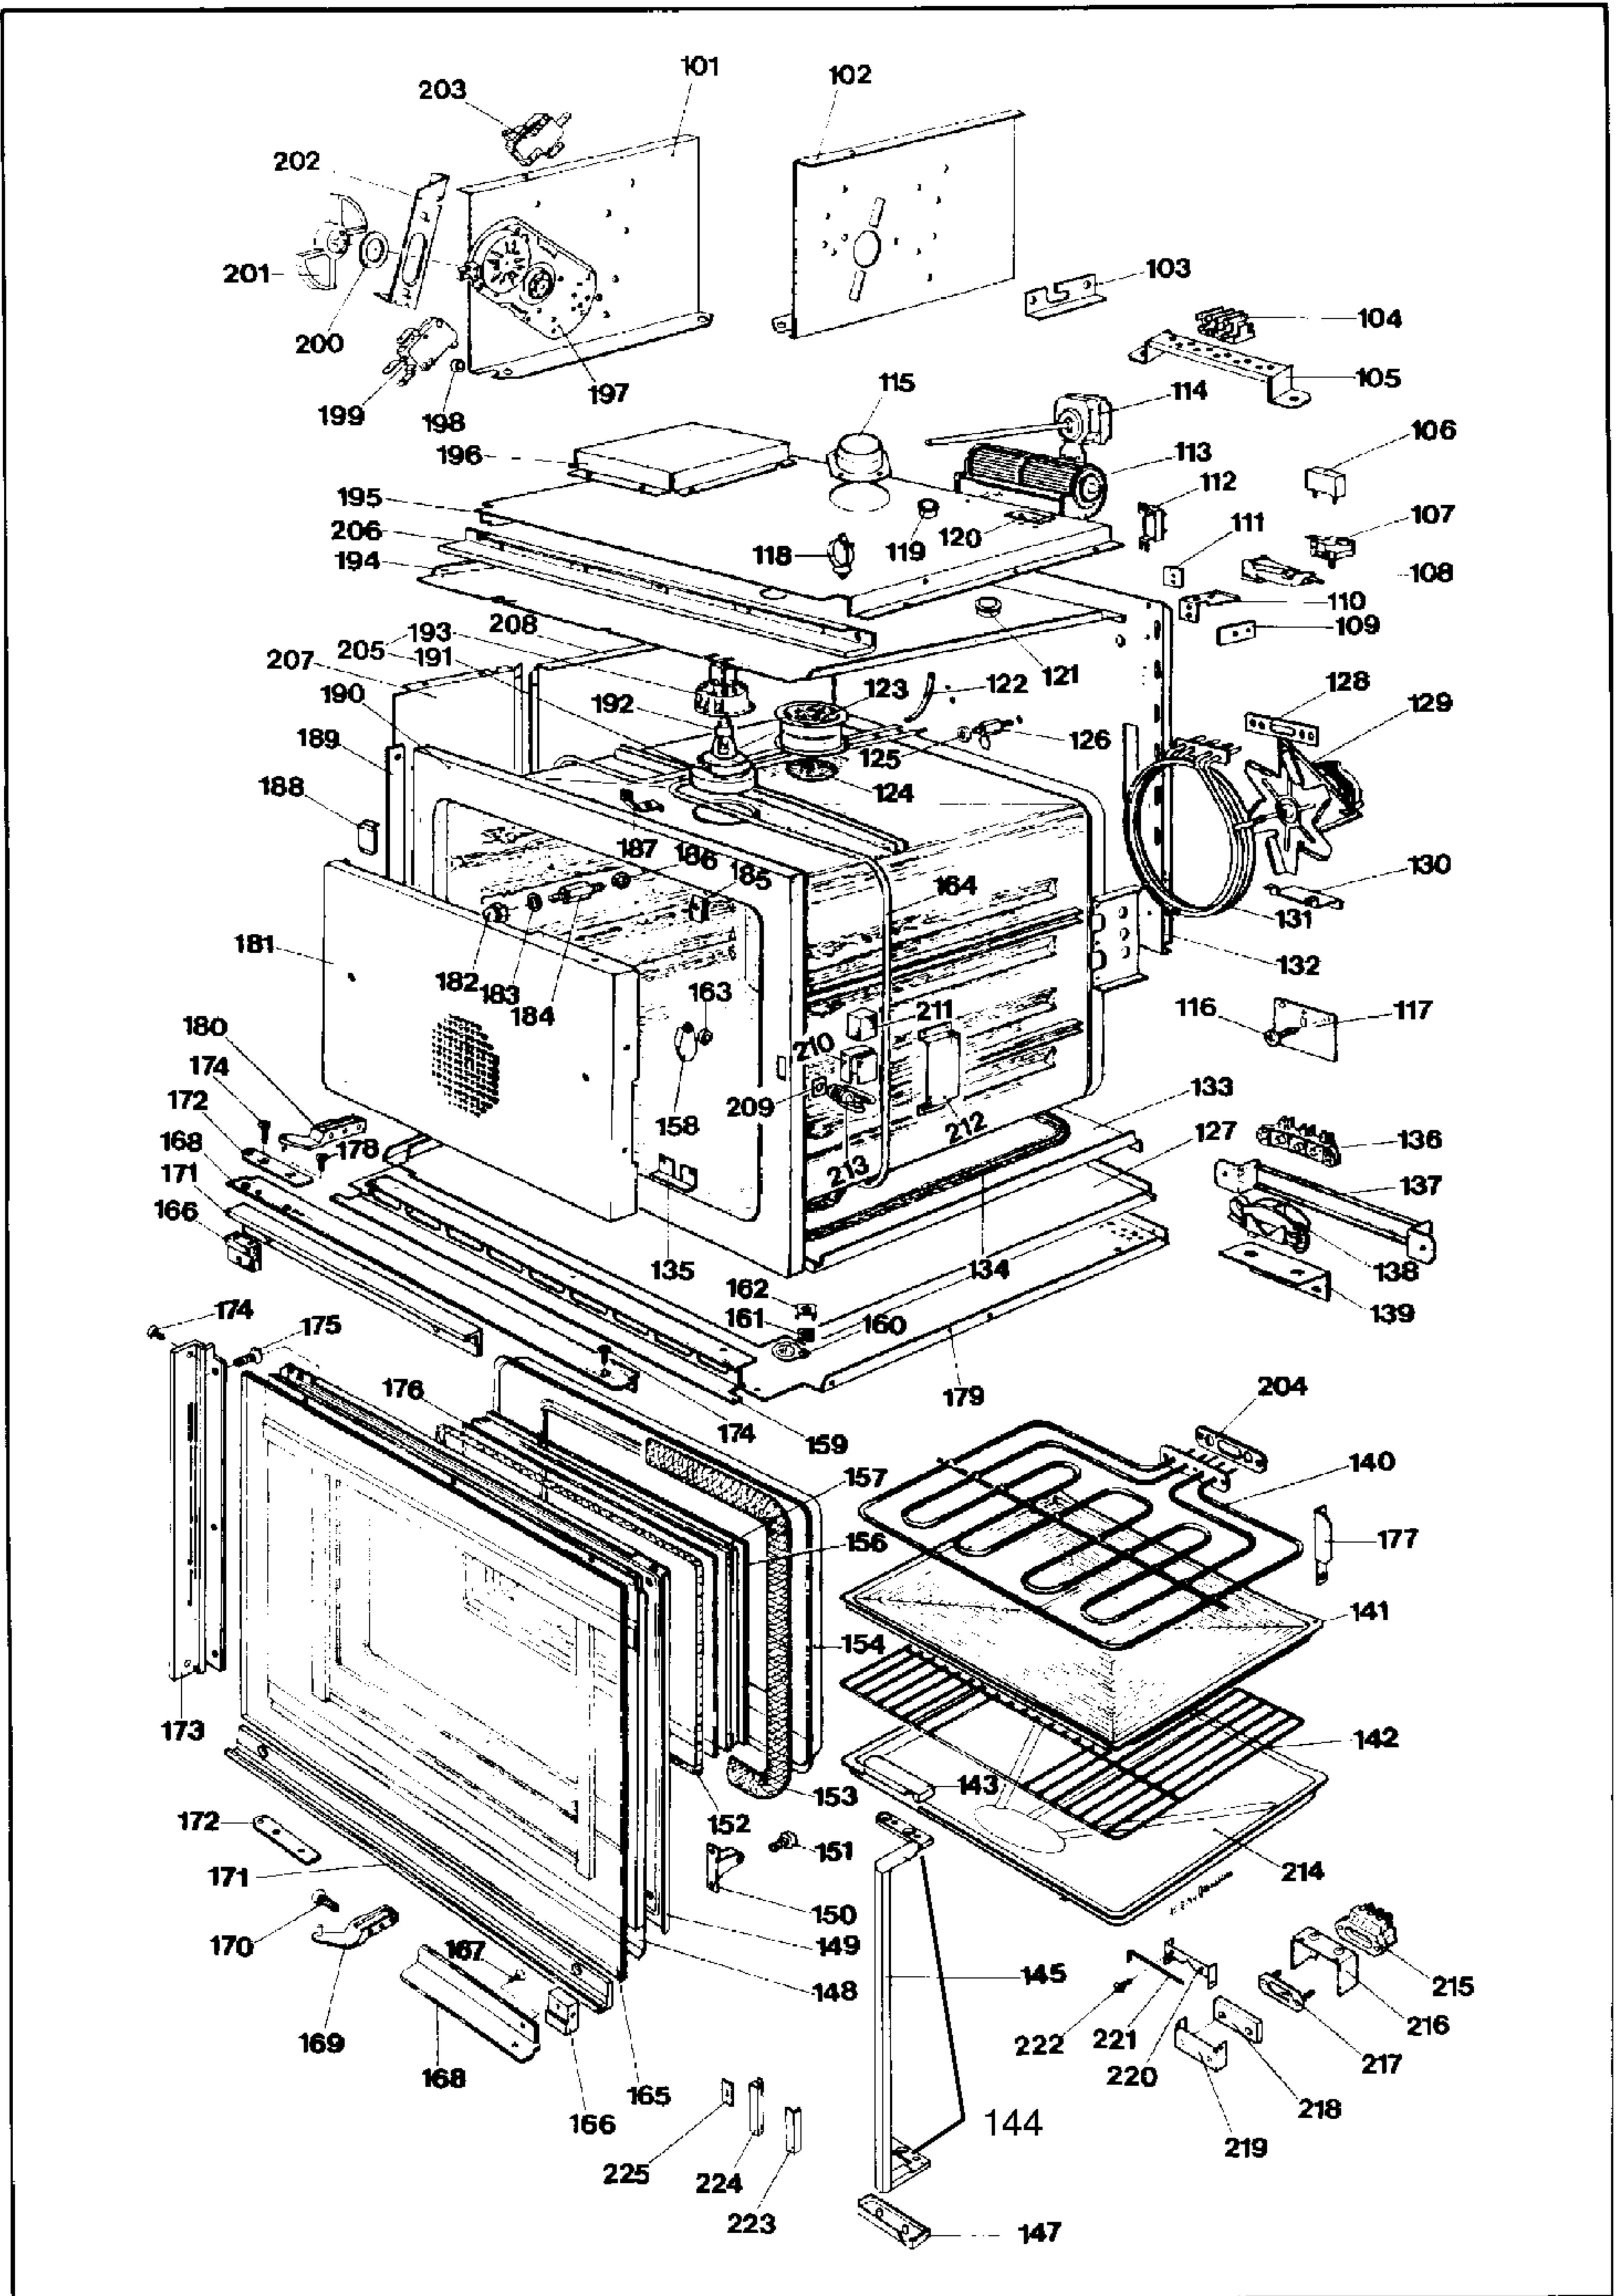

StueckListe E630343
EB180110 EB181110

Pos.	Mat-Nr.	Bezeichnung /	Description
Pos.	Reference		Designation
177	157534	Winkel / Angle / Equerre	
178	155496	Schraube / Screw / Vis M4x8	
179	292414	Bodenblech / Bottom sheet / Tole inf.	
180	155563	Scharnier kpl. / Hinge complete / Charniere compl.	EB 180
	155560	Scharnier kpl. / Hinge complete / Charniere compl.	EB 181
181	211258	Rueckblech kpl. / Rear wall compl. / Tole arriere	
182	323343	Hutmutter/Nut/Ecrou M4	
183	321348	Scheibe / Washer / Rondelle	
184	323313	Gewindebolzen / Bolt / Goujon	
185	321169	Schnappmutter / Clip-in nut / Circlips	
186	155420	Mutter links / Nut Left s. / Ecrou M 5	
187	324095	Halteblech / Fixing sheet / Tole fixation	
188	320269	Abdeckkappe / Covering cap / Cache	
189	291295	Dichtung / Gasket / Joint	
190	211207	Backmuffel kpl. / Inner oven / Moufle	
191	156705	Lampenglas / Lamp glass / Hublot Lampe	
192	157314	Birne / Lamp / Lampe	
193	157451	Fassung / Socket / Douille	
194	292266	Abdeckblech / Cover sheet / Tole protection	
195	291633	Luftkanal kpl. / Air channel compl. / Buse d'air	
196	292602	Abdeckung / Cover / Tole protection	
197	155783	Motor / Motor / Moteur	
198	157305	Huelse / Sleeve / Douille	
199	157485	Schalter / Switch / Commutateur	
200	155435	Scheibe / Washer / Rondelle	
201	157344	Kurvenscheibe / Curved washer / Rondelle	
202	097368	Schieber li / Slider left s. / Coullisse gauche	EB 180
	155774	Schieber re / Slider right s. / Coullisse droit	EB 181
203	156435	Schalter/ Switch/Commutateur	
205	098116	Backofenlampe / Lamp baking oven / Lampe	
206	292939	Blende/Panel/Bandeau