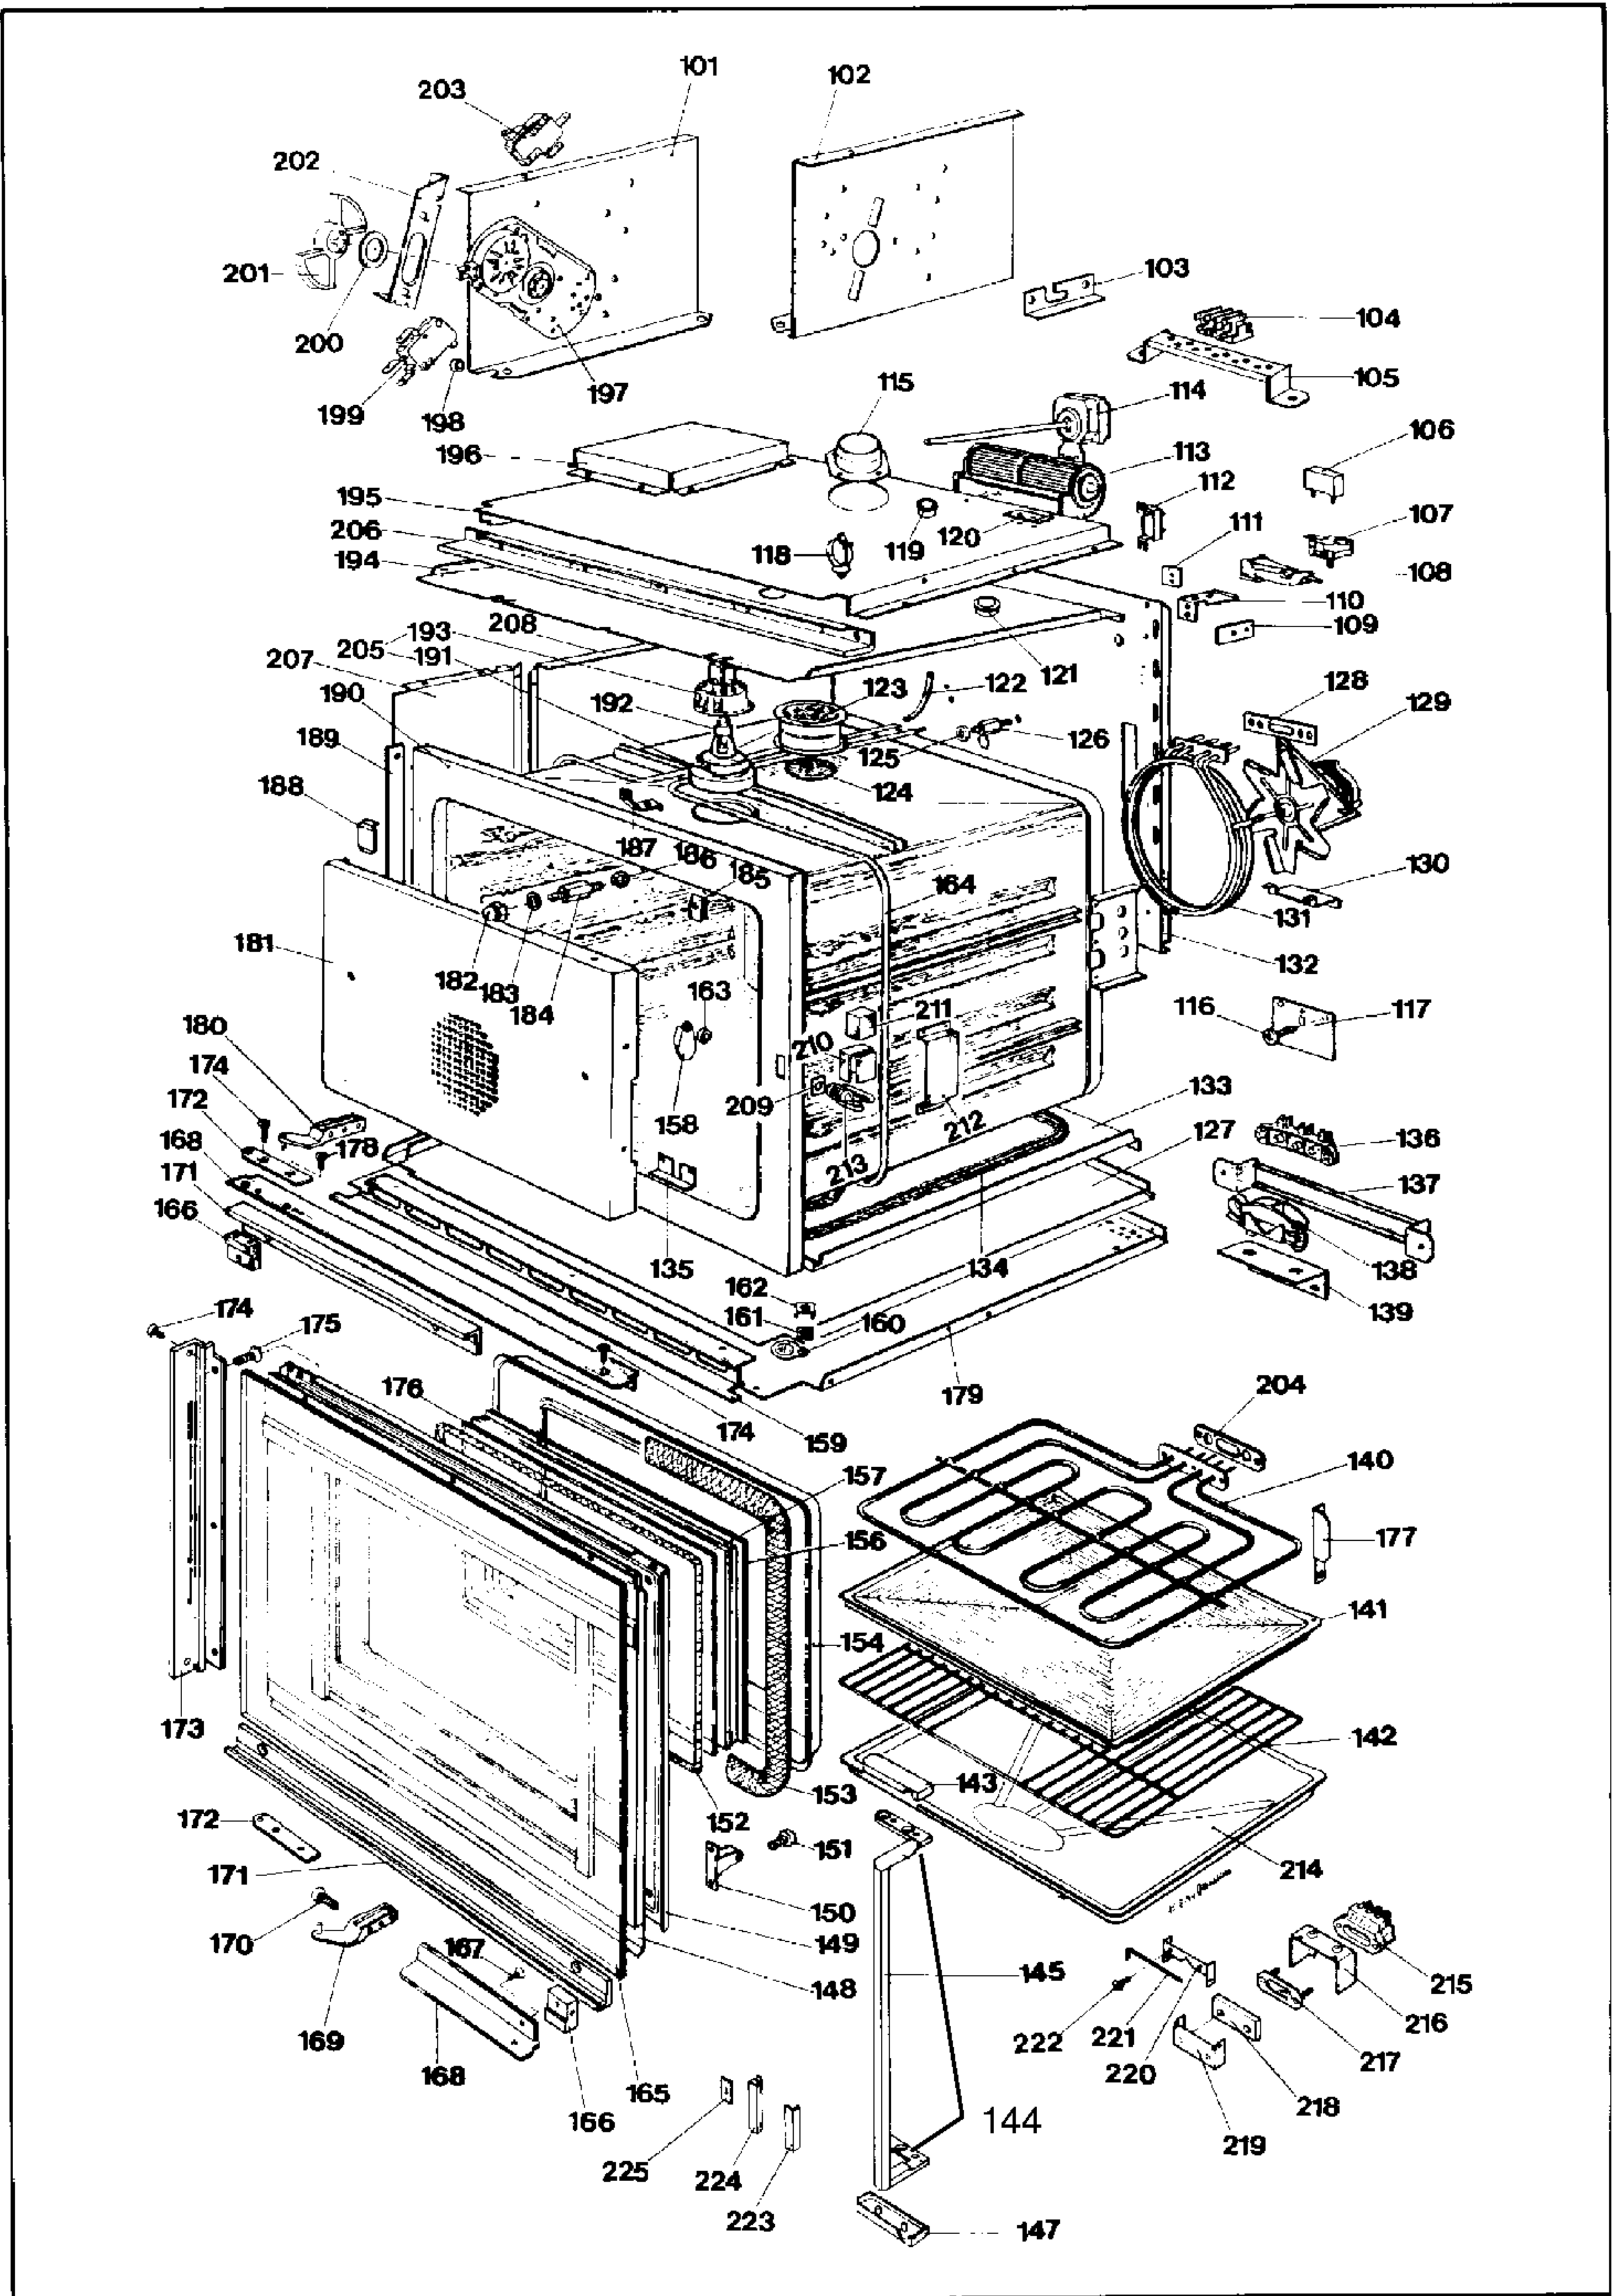

Pos.	Mat-Nr.	Bezeichnung /	Description
Pos.	Reference		Designation
139	320689	Winkel / Angle / Equerre	
140	291863	Heizkoerper / Heating element / Resistance chauffante	
141	210884	Backblech / Cookie sheet / Ttle patisserie	
142	211471	Rost/ Grid / Grille	
143	156488	Abdeckkappe / Covering cap / Cache	
144	157481	Haltebock -Set / Upper bushing / Support sup.	
145	292803	Griffstange / Rod for handle / Pivot pour poignee	
147	156489	Abdeckkappe / Covering cap / Cache	
148	291345	Blende kpl. / Panel compl. / Bandeau compl.	
149	211040	Tuerfuellblech / Door filling sheet / Contre-porte	
150	320883	Halter kpl. / Holder complete / Support compl.	
151	320718	Schraube/Screw/Vis B 4,2x9,5	
152	098590	Dichtung / Gasket / Joint	
153	291931	Profildichtung / Gasket / Joint	
154	211039	Tuerfuellblech / Door filling sheet / Contre-porte EB 180	
	211038	Tuerfuellblech / Door filling sheet / Contre-porte EB 181	
156	292910	Tuerscheibe innen / Inner door shield / Vitre verre int.	
157	291138	Rahmen kpl. / Frame compl. / Cadre complete	
158	156792	Klappe / Clap / Clapet	
159	098298	Leiste / Panel / Bandeau EB 180	
	292488	Leiste / Panel / Bandeau EB 181	
160	156472	Erdungszeichen / Mark for grounding / Symbol de terre	
161	321400	Vierkantmutter/Square nut/Ecrou	
162	321289	Klemmbuegel / Clamping bracket / Etrier	
163	321690	Buchse / Buchse / Fiche	
164	211351	Heizkoerper / Heating element / Resistance chauffante	
165	292917	Tuerscheibe aussen / Outer window shield / Vitre verre ext.	
166	322479	Distanzstueck / Spacer / Entretoise	
167	155403	Schraube / Screw / Vis	
168	292931	Leiste / Panel / Bandeau	
169	155561	Scharnier kpl. / Hinge compl. / Charniere compl. EB 180	
	155562	Scharnier kpl. / Hinge compl. / Charniere compl. EB 181	
170	155390	Schraube / Screw / Vis AM 5x15	
171	292932	Leiste / Panel / Bandeau	
172	291616	Halteblech / Fixing sheet / Ttle fixation	
173	098749	Halteschiene / Fixing sheetTtle fixation	
174	320812	Senkschraube/Screw/Vis M4x8	
175	321336	Senkschraube/Screw/Vis 4,2x9,5	
176	292911	Tuerscheibe Mitte / Door shield, middle / Vitre verre, centr