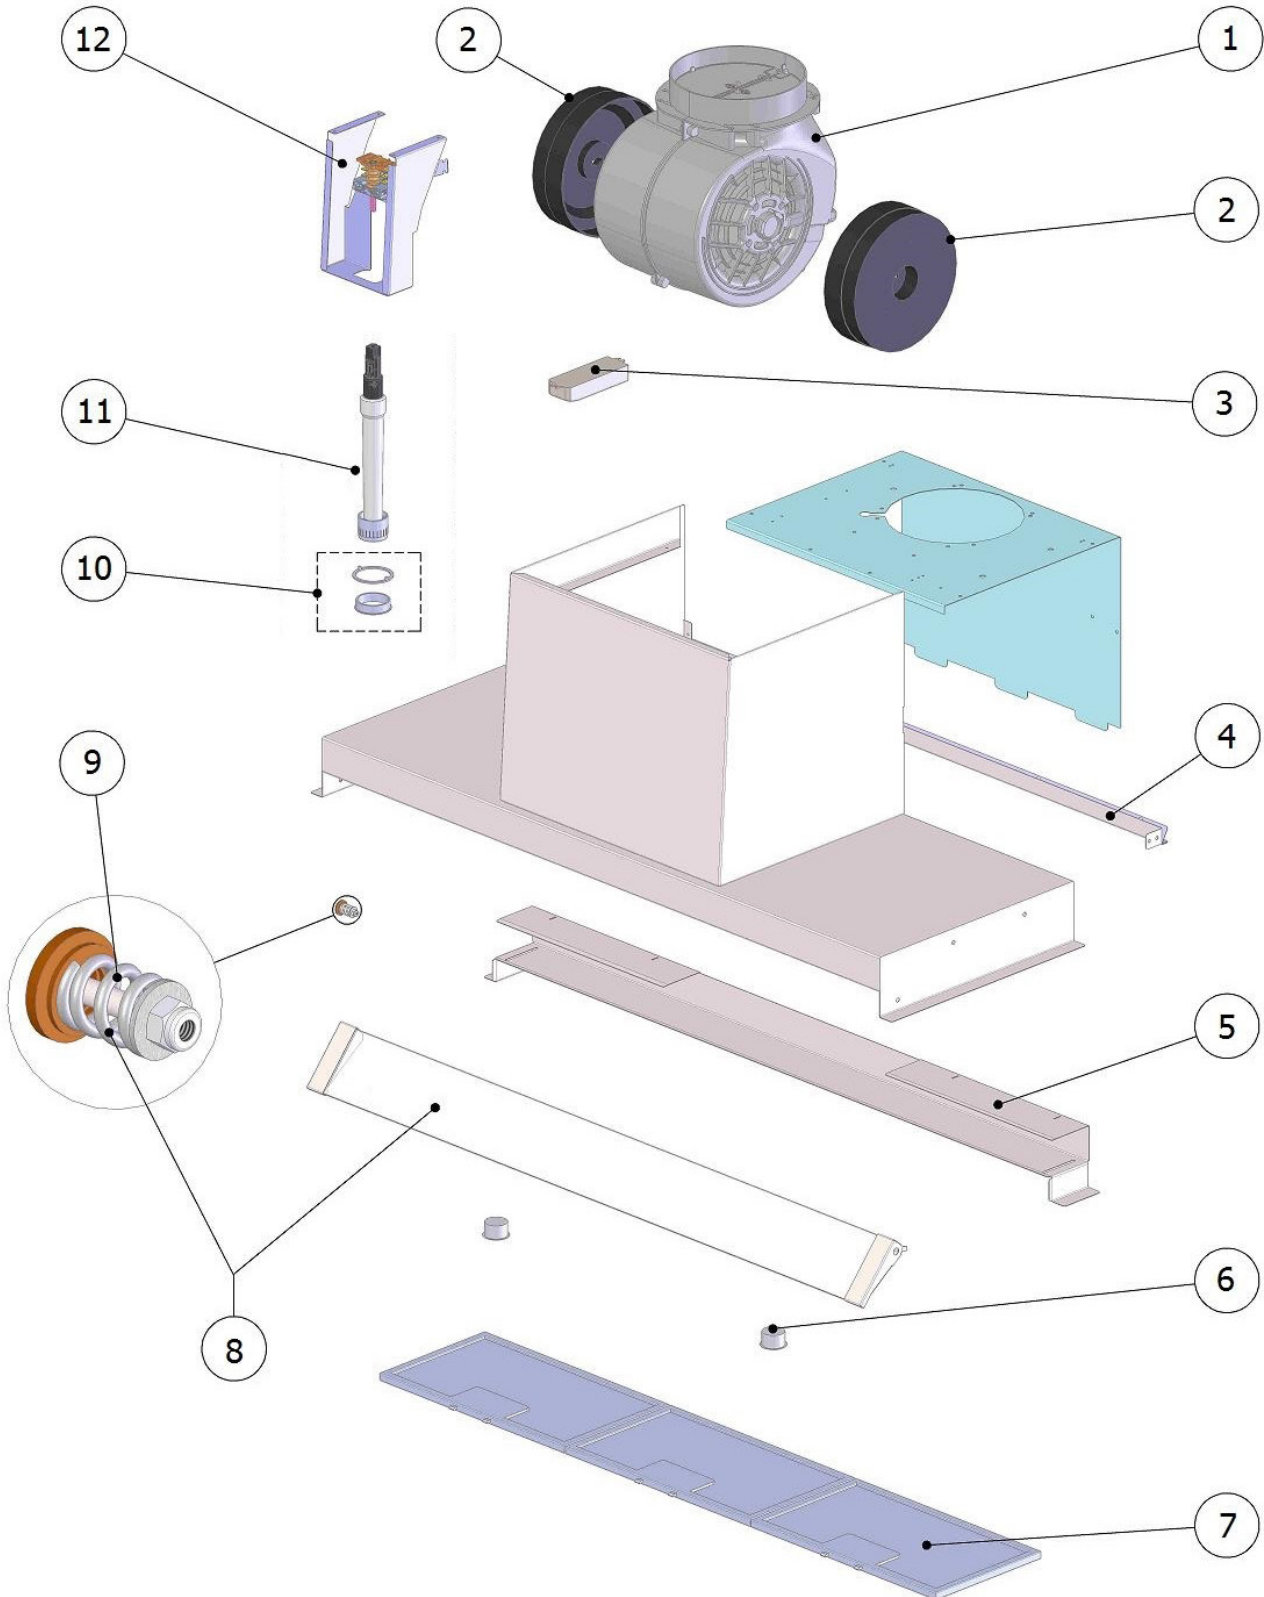

Exploded view

Model:	OPTIMA ANM
Code:	3943912

Spare parts list

Model:	OPTIMA ANM
Code:	3943912

Ref.	Code	Description	Q.ty						Validity		
			cm						From	To	
			60	75	80	90	100	120	(year/week)	(year/week)	
1	R211070	ASPIRATORE / ASPIRATOR	1			1		1	14/01	15/53	
	R211074		1			1		1	16/01	16/17	
	R211076		1	1	1	1	1	1	16/18		
2	0051H01000	KIT FILTRI CARBONE / CARBON FILTER KIT	1	1	1	1	1	1	14/01		
3	R232019	ALIMENTATORE / POWER SUPPLY	1			1		1	14/01	17/49	
4	R267118	KIT FERMA SCHIENALE INOX / INOX BACK STOP KIT	1						14/01		
	R267194			1					14/01		
	R267125				1					14/01	
	R267117					1				14/01	
	R267137						1			14/01	
	R267119							1		14/01	
5	R657080	DISTANZIATORE REGOLABILE INOX+COPRIMURO INOX / ADJUSTABLE INOX SPACER AND INOX WALL COVER	1						14/01		
	R657174			1					14/01		
	R657107				1					14/01	
	R657079					1				14/01	
	R657165						1			14/01	
	R657083							1		14/01	
6	R234050	FARETTO LED Ø26 / LED SPOTLIGHT Ø26	2			2		2	14/01	14/16	
	R234051		2	2	2	2	2	2	14/17		
7	R258119	FILTRO METALLICO / METAL FILTER	2	2	2				14/01		
	R258118					3	3		14/01		
	R258120							3		14/01	
8	R01161	KIT VETRO, SUPPORTI+FIANCHI INOX, FISSAGGI / GLASS, INOX SUPPORTS AND SIDES, FIXINGS KIT	1						14/01		
	R01290			1					14/01		
	R01173				1					14/01	
	R01160					1				14/01	
	R01292						1			14/01	
	R01162							1		14/01	
9	R01163	KIT FISSAGGI VETRO / GLASS FIXING KIT	1	1	1	1	1	1	14/01		
10	R01151	KIT ANELLO+GHIERA MANOPOLA / RING+KNOB RING KIT	1	1	1	1	1	1	14/01		
11	R283000	MANOPOLA / KNOB	1			1		1	14/01	18/29	
12	R222298	CABLAGGIO CON ALIMENTATORE / WIRING WITH POWER SUPPLY	1			1		1	14/01	18/29	
11+12	R01213	MANOPOLA+CABLAGGIO CON ALIMENTATORE / KNOB+WIRING WITH POWER SUPPLY	1			1		1	18/30	19/06	
11	R283000	MANOPOLA / KNOB	1	1	1	1	1	1	19/07		
12	R222298	CABLAGGIO CON ALIMENTATORE / WIRING WITH POWER SUPPLY	1	1	1	1	1	1	19/07		

Electrical diagram

Model:	OPTIMA ANM
Code:	3943912

Validity	
From	To
14/01	