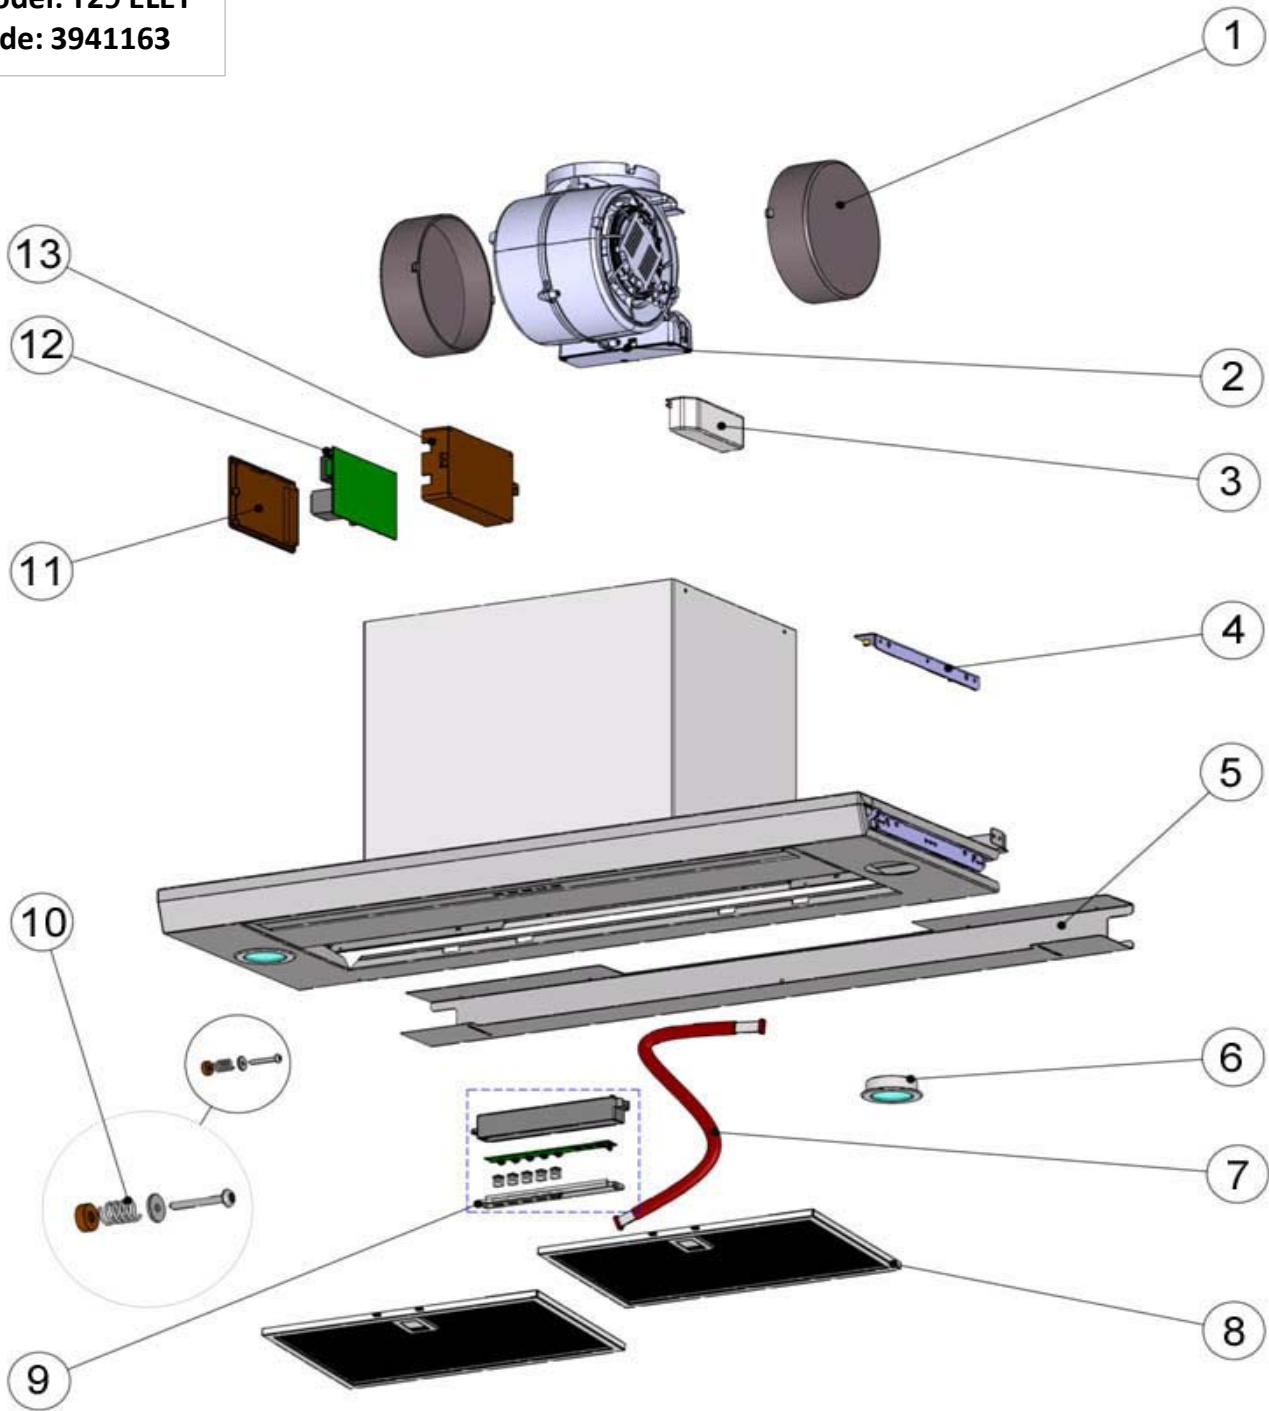

Exploded view

Model: T29 ELET
Code: 3941163

Spare parts list

Model: T29 ELET

Explo.d.Code: 3941163

Reference	Code	Description
1	0051H01000	COPPIA FILTRI CARB.ATTIVO MOD "H"
2	R2110291	R.ASPIR. T-PIs-4v 230V50Hz TERM/STAGN LN
3	R232023	R.TRASFORMAT. EL-NICO 230/12V 10-60W VOS
4	R291072	R.CONFEZ.FISS. MAGIC
5	R657061	R.DISTANZIATORE MAGIC-60 305-350
	R657058	R.DISTANZIATORE MAGIC-90 305-350
	R657064	R.DISTANZIATORE MAGIC-120 305-350
6	R234012	R.FARETTO 12V 20W C/VETRINO D=65 H=19
7	R226019	R.CAVO COLLEG. COMANDI CON CIRCUITO ELE
8	R258048	R.FILTRO METALL. C/MAN. ALL. 196x338 K29
9	R225007	R.ASS.COMANDI PULSANTIERA K29/23 elet
10	R01041	R.SET COPPIA FRIZIONI K29-2004
11	R324050	R.COPERCHIO SCAT ISOLAM EL-NICA
12	R224049	R.ASS.BASETTA IMP. ELETT. K23/29 ELET
13	R324036	R.SCATOLA ISOLAMENTO EL-NICA S/DIVISORIO