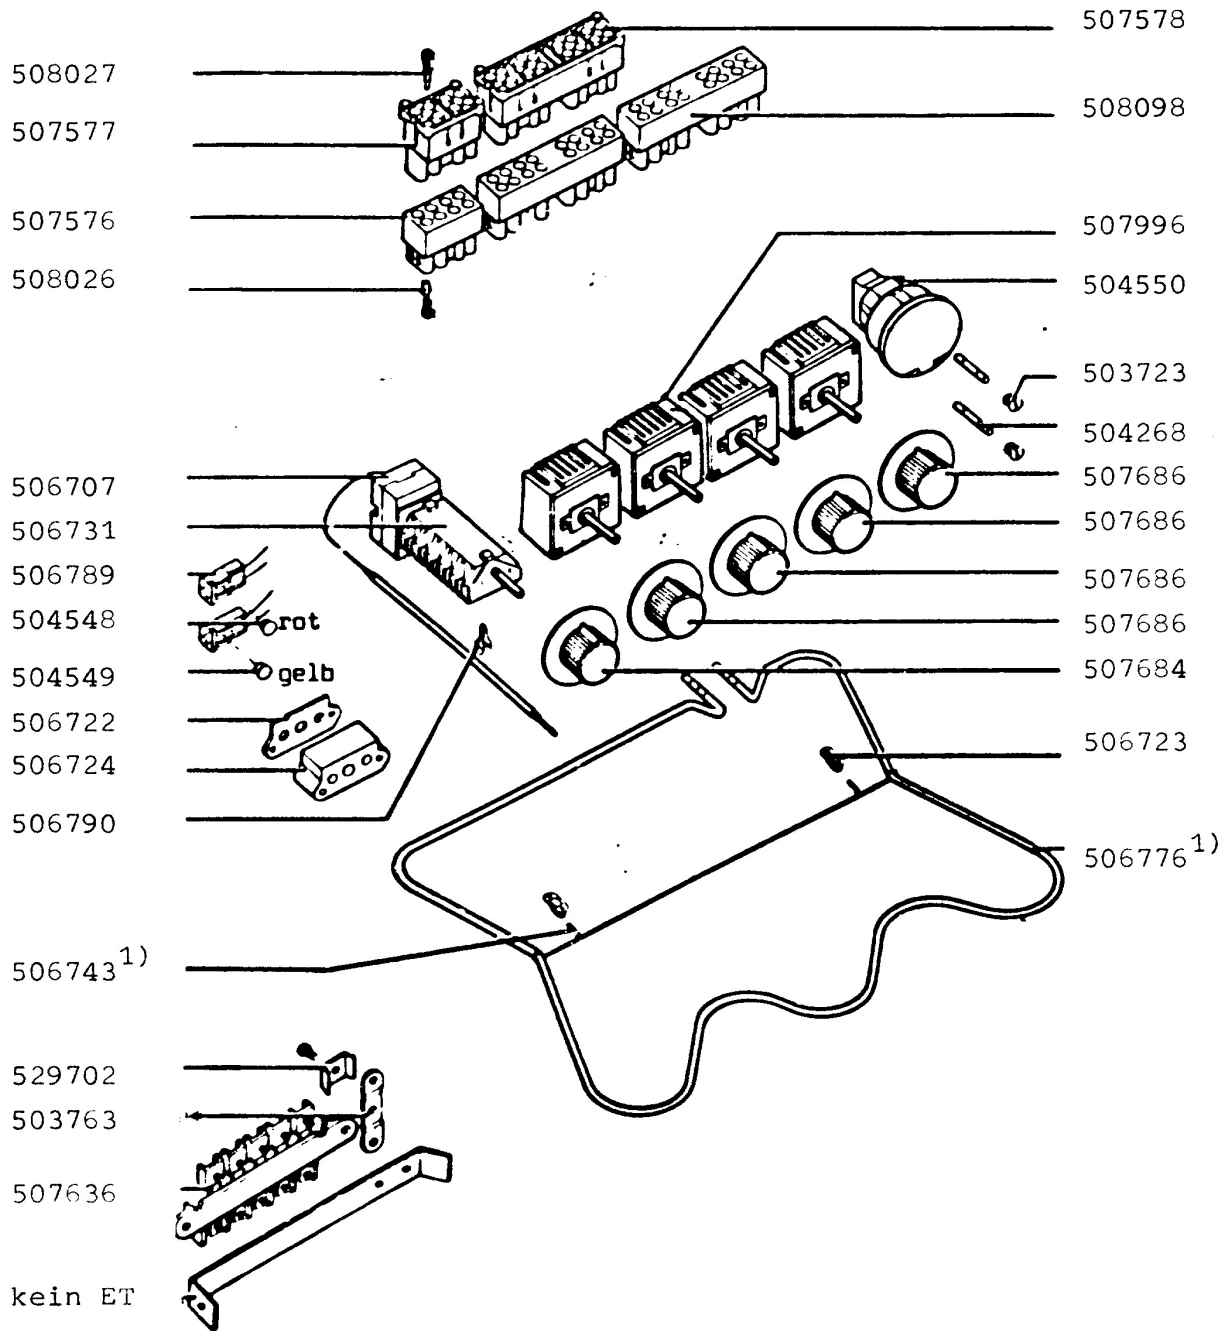

EEHS 60 H

Teile nicht im Bild

C 506711 Auffangrinne, flach

EEHS 60 H

1) Sonderzubehör
 2) Alufolie 10mtr.

EEHS 60 H

1) dazu: 506762 Tellerfeder

EEHS 60 H

EEHS 60 H

1) Sonderzubehör
Infrarotgrill

Teile nicht im Bild

508009 Blattfeder f. Knebel