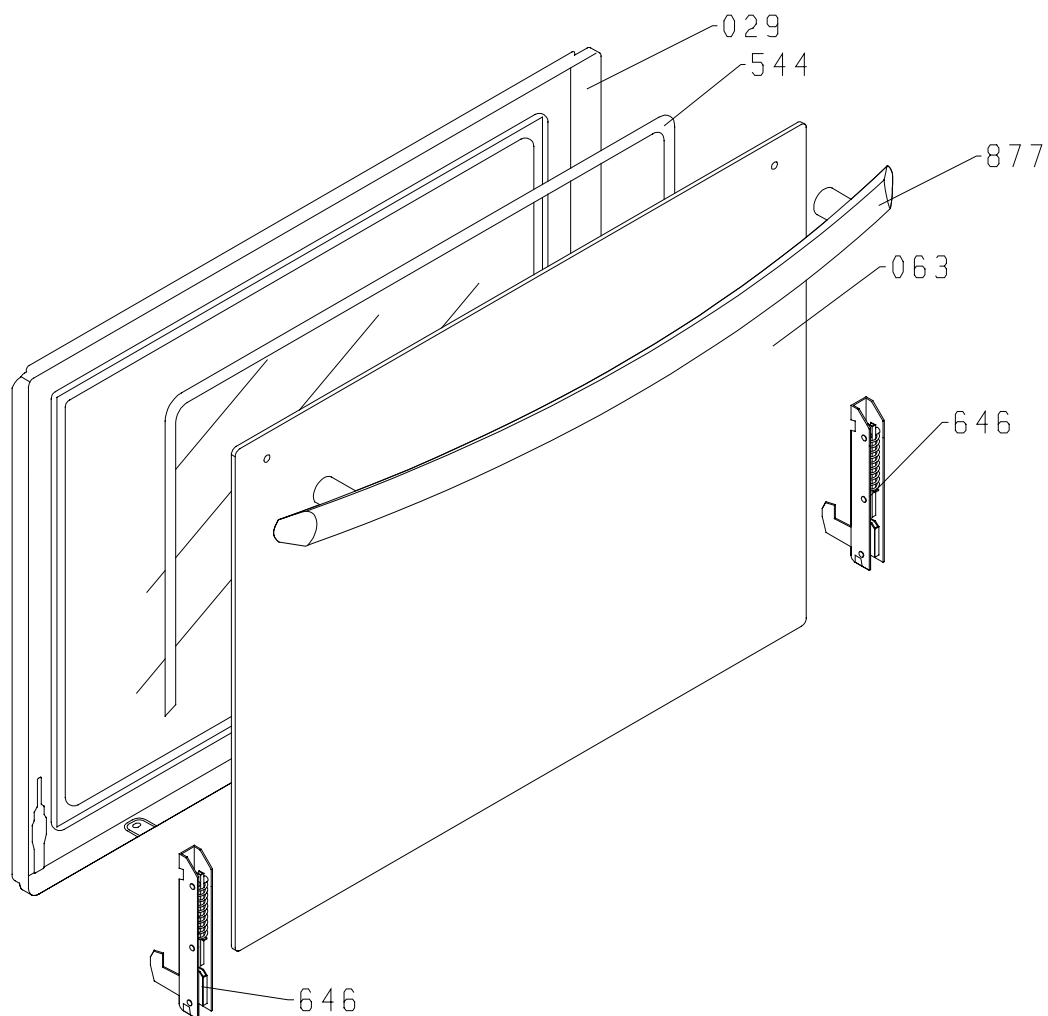

<b>ERSATZTEILKATALOG</b> <b>KATALOG REZERVNIH DELOV</b>
--

Katalog Nr.:	Letzte Korrektur:	K665900
Katalog št.: 0111065	Zadnji popravek: 2003-03-10	

<b>KOCHGERAETE</b> <b>KUHALNI APARATI</b>
--

Typ Tip	Modell Model	Art. Nummer Art. številka	Warenmarke Blagovna znamka	Aenderung Sprememba
EVP454-441E	B9000E	665900	GORENJE	Sept-2002

01446

01521

01725

Position Poz	Ident Ident	Ersatzteilbezeichnung Naziv rezervnega dela	Menge Količina	Gultigkeit Veljavnost
029	643565	BACKOFEN-INNENTUR PODLOGA VRAT	1	
038	593511	BO-GRILLROST REŠETKA PEČNIŠKA	1	
044	608264	BACKBLECH PEKEV PLITVA	1	
048	608566	BRATPFANNE PEKEV GLOBOKA	1	
051	593514	BO-DICHTUNG TESNILO PEČICE	1	
063	691264	BO-TUERSCHEIBE-AUSSEN STEKLO PEČICE ZUNANJE	1	VOR PRED FEB. 03
063	690851	BO-TUERSCHEIBE-AUSSEN STEKLO PEČICE ZUNANJE	1	NACH PO FEB. 03
083	639157	GLASDECKEL F.BO-BELEUCHTUNG STEKLO LUČKE	1	
084	379201	ROHRHEIZKOERPER-HINTEN GRELEC VENTILATORSKI	1	
085	617771	LUEFTERFLUEGEL ELISA VENTILATORJA	1	
086	321134	MUTTER MATICA	1	
087	639158	BIRNE ŽARNICA	1	
089	616025	ROHRHEIZKOERPER-OBEN GRELEC ZGORNJI	1	
090	364210	DICHTUNG TESNILO GRELCA	1	
091	639159	BO-BELEUCHTUNGDICHTUNG TESNILO LUČKE PEČICE	1	
092	642101	SCHUTZTHERMOSTAT THERMOSTAT ZAŠČITNI	1	
093	598534	LUEFTERMOTOR MOTOR VENTILATORJA	1	
096	553943	FETTFILTER F.HEISSLUFHERD FILTER VENTILATORJA	1	
156	667805	RUECKWANDISOLATION IZOLACIJA ZADNJE STENE	1	
174	593516	BO-ISOLIERUNG OBLOGA IZOLIRNA	1	
176	387185	FLEISCHSONDESTECKDOSESCHUTZ ŠČITNIK VTIČNICE SONDE	1	
178	387556	STECKDOSEZAPFEN ČEP VTIČNICE SONDE	1	NACH PO MAR. 03
186	667800	SCHARNIERGEHAEUSE OHIŠJE TEČAJA VRAT	2	
191	532470	BACKBLECHTTRAEGER NOSILEC PEKAČA	1	