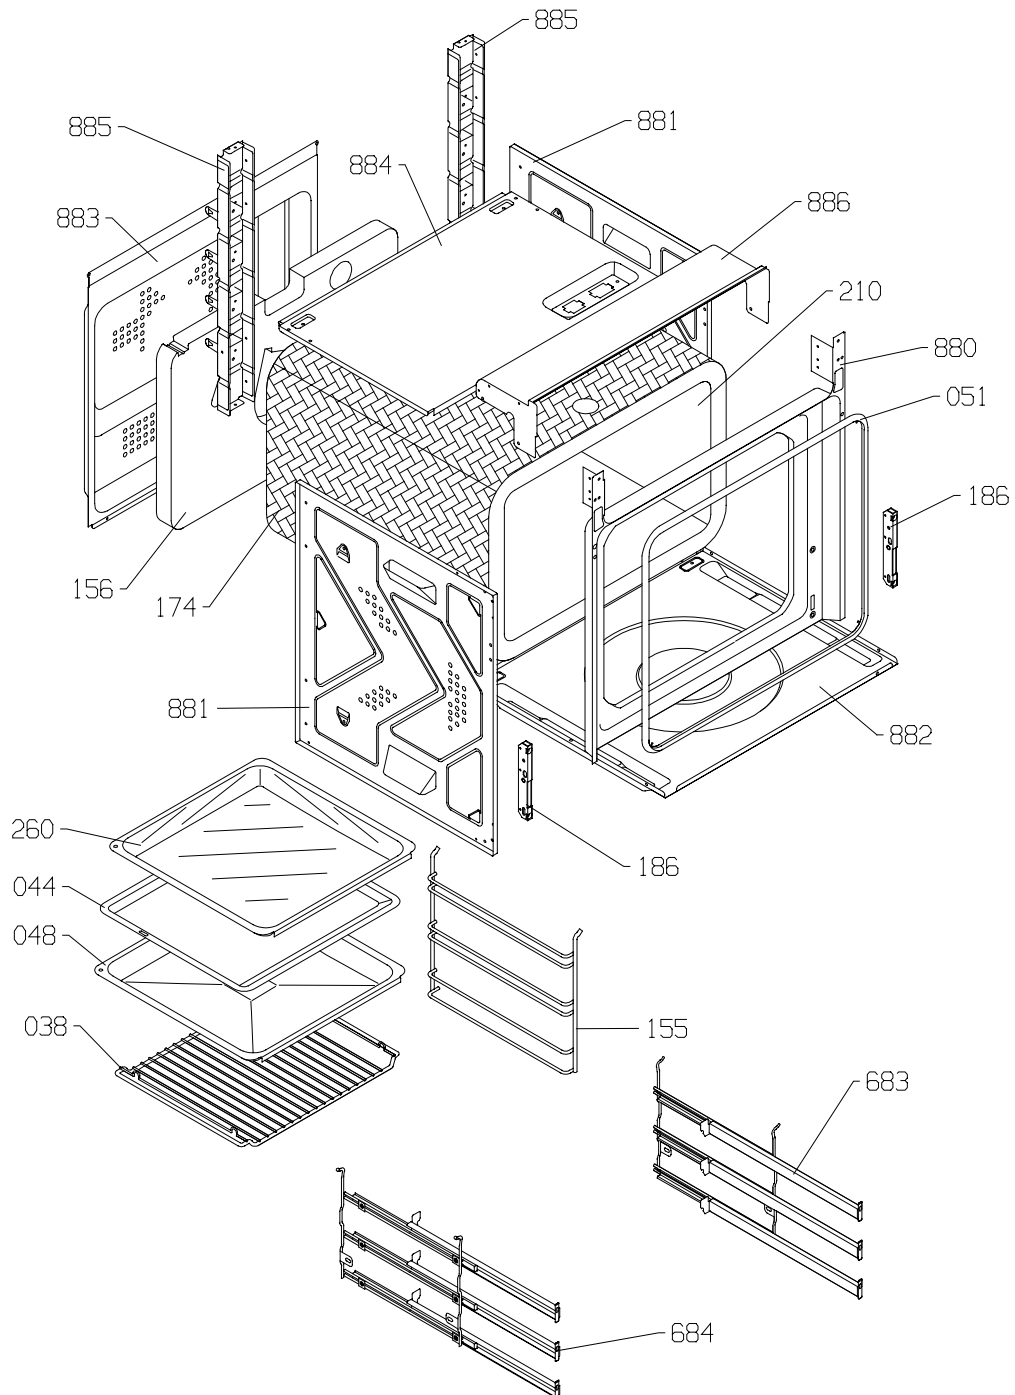

<b>ERSATZTEILKATALOG</b> <b>KATALOG REZERVNIH DELOV</b>
--

Katalog Nr.:	Letzte Korrektur:	K665900
Katalog št.: 0111065	Zadnji popravek: 2003-03-10	

<b>KOCHGERAETE</b> <b>KUHALNI APARATI</b>
--

Typ Tip	Modell Model	Art. Nummer Art. številka	Warenmarke Blagovna znamka	Aenderung Sprememba
EVP454-441E	B9000E	665900	GORENJE	Sept-2002

Position Poz	Ident Ident	Ersatzteilbezeichnung Naziv rezervnega dela	Menge Količina	Gultigkeit Veljavnost
192	384987	FLEISCHSONDE SONDA ZA MESO	1	
201	639132	LAMPENSOCKEL LUCKA PECNISKA	1	
208	618287	KABELBAUM SET ZA SONDO	1	
209	538172	KABEL MIT STECKER PRIKLJUČNA VRVICA	1	
210	690625	BACKOFEN PEČICA	1	
260	650176	BRATPFANN-TIEF PEKAC - STEKLEN	2	
303	667839	TUERSCHALTER AUFSATZSTUECK KAPICA VZV. STIKALA VRAT	1	NACH PO MAR. 03
646	643564	SCHARNIER TEČAJ ENOOSNI	2	
670	616021	RILLENROHRHEIZKOERPER GRELEC PERLAN	1	
683	609328	AUSZIEFUHRUNG – RECHTS VODILO IZVLEČNO DESNO	1	
684	609327	AUSZIEFUHRUNG - LINKS VODILO IZVLEČNO - LEVO	1	
725	667777	ANSCHLUSSKLEMME SPONKA PRIKLJUČNA	1	
731	620755	LUEFTERDECKEL POKROV VENT NG500 CL EM	1	
753	632004	KABELBAUM KABEL POVEZOVALNI	1	
782	691390	SCHALTERBLENDEGLASFRONT STEKLO PLOŠČE ČELNE	1	VOR PRED OCT. 02
782	690862	SCHALTERBLENDEGLASFRONT STEKLO PLOŠČE ČELNE	1	NACH PO OCT. 02
788	691388	DEDIENTAFEL MODUL UPRAVLJALNI	1	
789	660657	RELAISMODUL MODUL RELEJNI	1	
790	650252	SENSOR SENZOR	1	
876	667571	LUEFTERFLUEGEL ELISA HLADILNA	1	
877	691204	BO-TUERGRIFF ROCAJ	1	VOR PRED FEB. 03
877	582520	BO-TUERGRIFF ROCAJ	1	NACH PO FEB. 03
879	667948	LUEFTERMOTOR MOTOR HLADIL. VENTILATOR.	1	
880	666033	FRONTWAND STENA SPREDNJA NGVA	1	