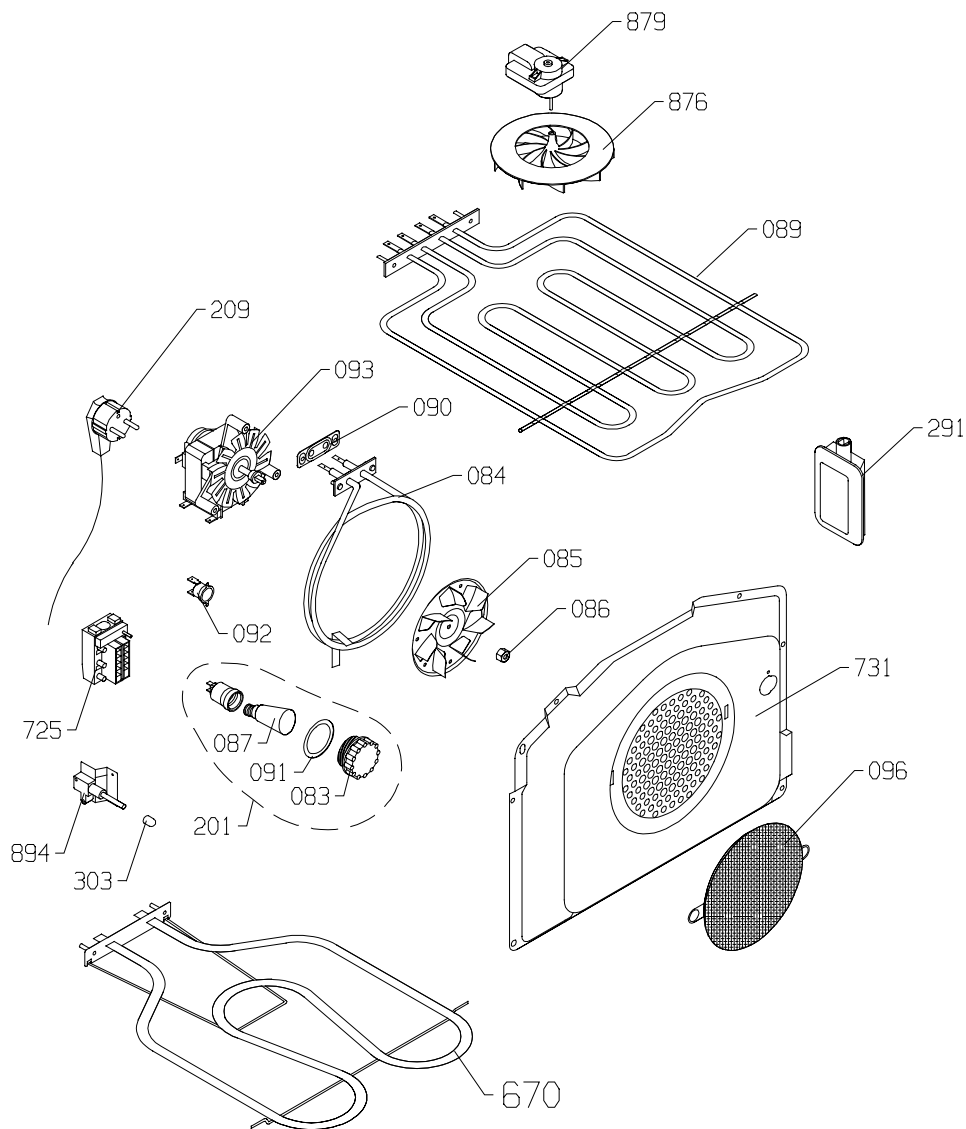

01725

Position Poz	Ident Ident	Ersatzteilbezeichnung Naziv rezervnega dela	Menge Količina	Gultigkeit Veljavnost
029	643565	BACKOFEN-INNENTUR PODLOGA VRAT	1	
038	593511	BO-GRILLROST REŠETKA PEČNIŠKA	1	
044	608264	BACKBLECH PEKEV PLITVA	1	
048	608566	BRATPFANNE PEKEV GLOBOKA	1	
051	593514	BO-DICHTUNG TESNILO PEČICE	1	
063	691264	BO-TUERSCHEIBE-AUSSEN STEKLO PEČICE ZUNANJE	1	VOR PRED FEB. 03
063	690851	BO-TUERSCHEIBE-AUSSEN STEKLO PEČICE ZUNANJE	1	NACH PO FEB. 03
083	639157	GLASDECKEL F.BO-BELEUCHTUNG STEKLO LUČKE	1	
084	379201	ROHRHEIZKOERPER-HINTEN GRELEC VENTILATORSKI	1	
085	617771	LUEFTERFLUEGEL ELISA VENTILATORJA	1	
086	321134	MUTTER MATICA	1	
087	639158	BIRNE ŽARNICA	1	
089	616025	ROHRHEIZKOERPER-OBEN GRELEC ZGORNJI	1	
090	364210	DICHTUNG TESNILO GRELCA	1	
091	639159	BO-BELEUCHTUNGDICHTUNG TESNILO LUČKE PEČICE	1	
092	642101	SCHUTZTHERMOSTAT THERMOSTAT ZAŠČITNI	1	
093	598534	LUEFTERMOTOR MOTOR VENTILATORJA	1	
096	553943	FETTFILTER F.HEISSLUFHERD FILTER VENTILATORJA	1	
156	667805	RUECKWANDISOLATION IZOLACIJA ZADNJE STENE	1	
174	593516	BO-ISOLIERUNG OBLOGA IZOLIRNA	1	
176	387185	FLEISCHSONDESTECKDOSESCHUTZ ŠČITNIK VTIČNICE SONDE	1	
178	387556	STECKDOSEZAPFEN ČEP VTIČNICE SONDE	1	NACH PO MAR. 03
186	667800	SCHARNIERGEHAEUSE OHIŠJE TEČAJA VRAT	2	
191	532470	BACKBLECHTTRAEGER NOSILEC PEKAČA	1