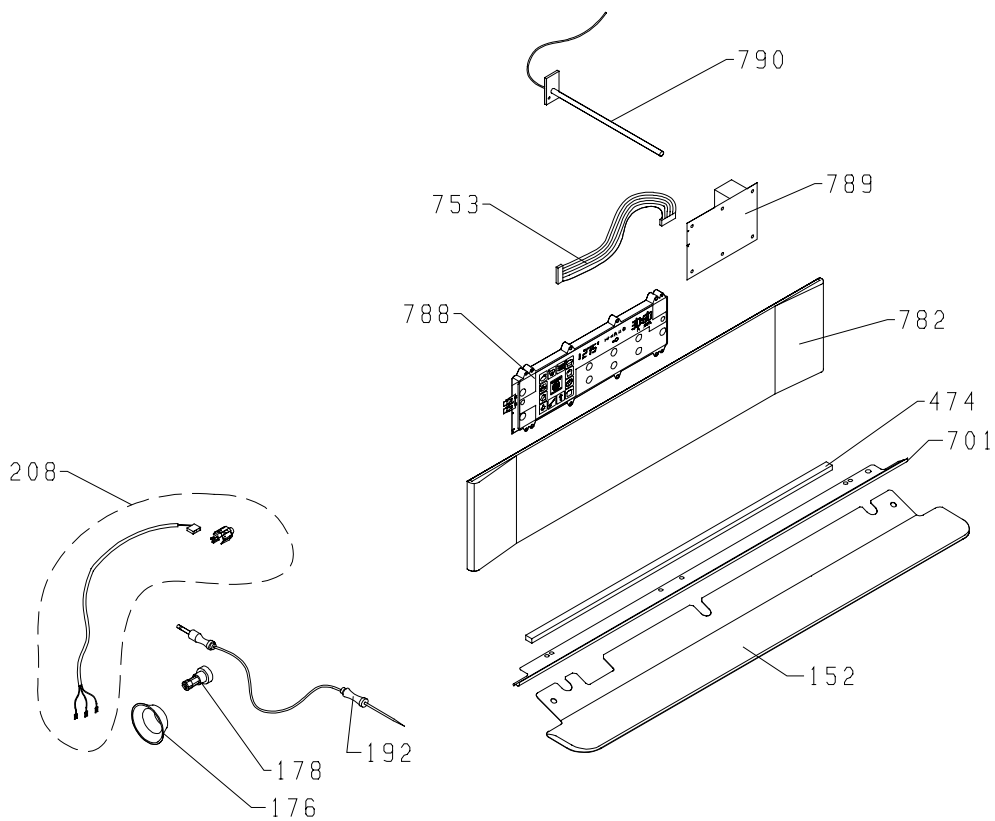

<b>ERSATZTEILKATALOG</b> <b>KATALOG REZERVNIH DELOV</b>
--

Katalog Nr.:	Letzte Korrektur:	K665900
Katalog št.: 0111065	Zadnji popravek: 2003-03-10	

<b>KOCHGERAETE</b> <b>KUHALNI APARATI</b>
--

Typ Tip	Modell Model	Art. Nummer Art. številka	Warenmarke Blagovna znamka	Aenderung Sprememba
EVP454-441E	B9000E	665900	GORENJE	Sept-2002

Position Poz	Ident Ident	Ersatzteilbezeichnung Naziv rezervnega dela	Menge Količina	Gultigkeit Veljavnost
192	384987	FLEISCHSONDE SONDA ZA MESO	1	
201	639132	LAMPENSOCKEL LUCKA PECNISKA	1	
208	618287	KABELBAUM SET ZA SONDO	1	
209	538172	KABEL MIT STECKER PRIKLJUČNA VRVICA	1	
210	690625	BACKOFEN PEČICA	1	
260	650176	BRATPFANN-TIEF PEKAC - STEKLEN	2	
303	667839	TUERSCHALTER AUFSATZSTUECK KAPICA VZV. STIKALA VRAT	1	NACH PO MAR. 03
646	643564	SCHARNIER TEČAJ ENOOSNI	2	
670	616021	RILLENROHRHEIZKOERPER GRELEC PERLAN	1	
683	609328	AUSZIEFUHRUNG – RECHTS VODILO IZVLEČNO DESNO	1	
684	609327	AUSZIEFUHRUNG - LINKS VODILO IZVLEČNO - LEVO	1	
725	667777	ANSCHLUSSKLEMME SPONKA PRIKLJUČNA	1	
731	620755	LUEFTERDECKEL POKROV VENT NG500 CL EM	1	
753	632004	KABELBAUM KABEL POVEZOVALNI	1	
782	691390	SCHALTERBLENDEGLASFRONT STEKLO PLOŠČE ČELNE	1	VOR PRED OCT. 02
782	690862	SCHALTERBLENDEGLASFRONT STEKLO PLOŠČE ČELNE	1	NACH PO OCT. 02
788	691388	DEDIENTAFEL MODUL UPRAVLJALNI	1	
789	660657	RELAISMODUL MODUL RELEJNI	1	
790	650252	SENSOR SENZOR	1	
876	667571	LUEFTERFLUEGEL ELISA HLADILNA	1	
877	691204	BO-TUERGRIFF ROCAJ	1	VOR PRED FEB. 03
877	582520	BO-TUERGRIFF ROCAJ	1	NACH PO FEB. 03
879	667948	LUEFTERMOTOR MOTOR HLADIL. VENTILATOR.	1	
880	666033	FRONTWAND STENA SPREDNJA NGVA	1	