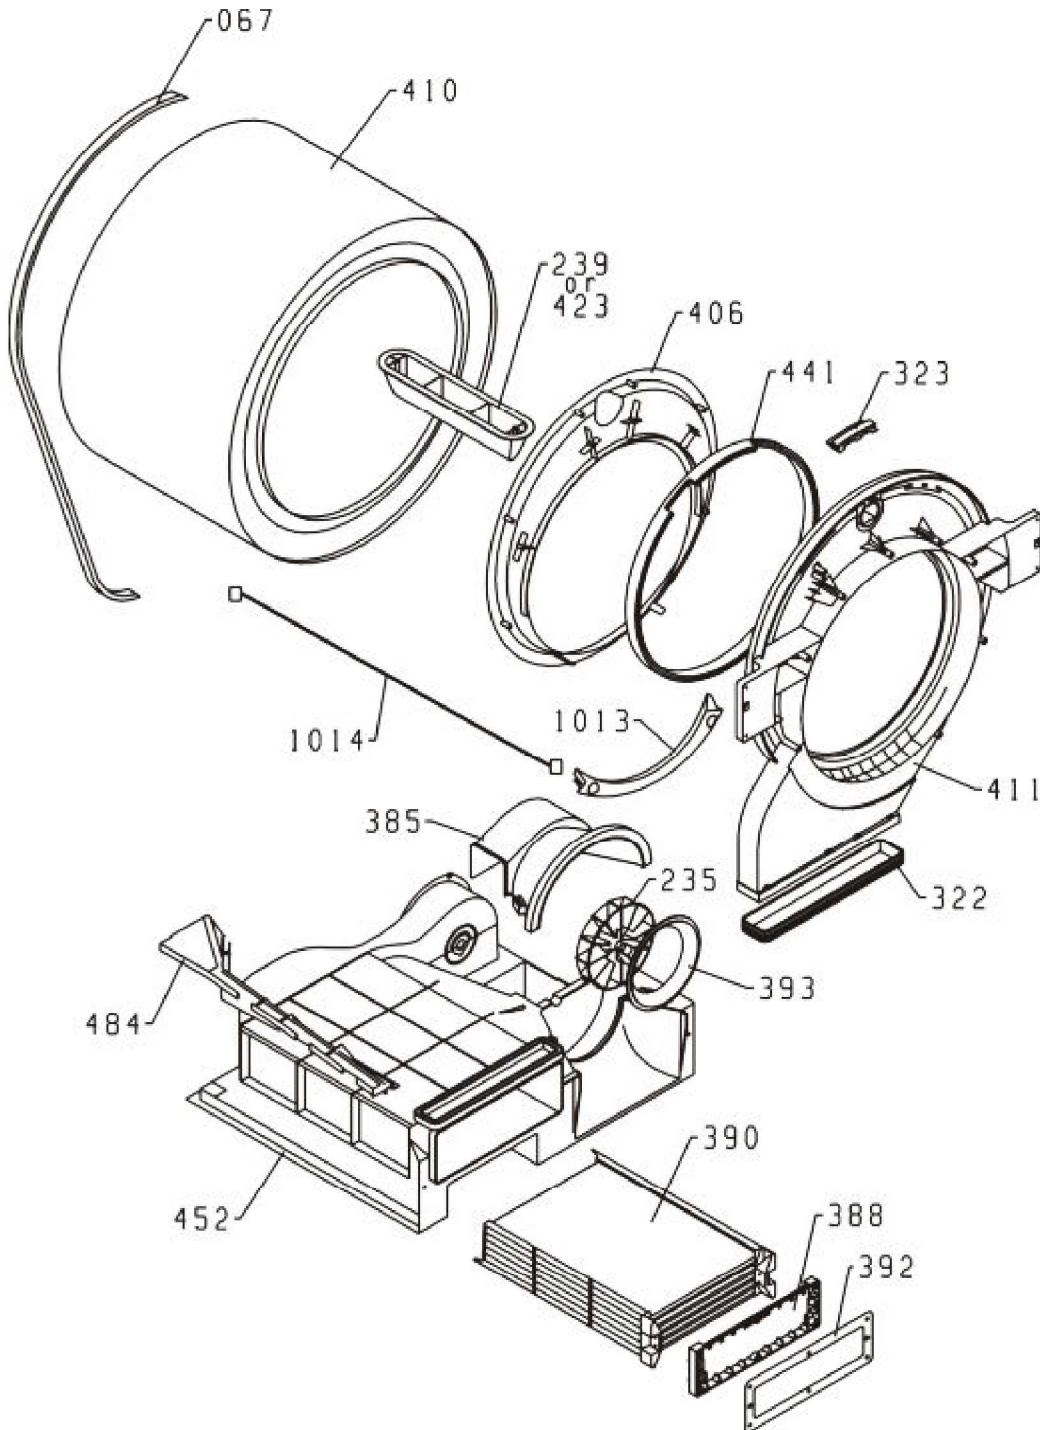

| Position | Ident | Spare part name | Quantity | Price [EUR] per pc | Type of price | Validity |
|----------|--------|------------------------|----------|--------------------|---------------|----------|
| 0073 | 537806 | HINGE PLATE PS | 1 | 0,65 | A | |
| 0221 | 546975 | DOOR HINGE SUPPORT PS | 1 | 3,93 | A | |
| 0237 | 607625 | DOOR SEAL SPK | 1 | 4,59 | A | |
| 0276 | 162287 | DOOR SHUTTER SP/O 5079 | 1 | 1,64 | A | |
| 0297 | 607650 | AIR FILTER SP | 1 | | A | |
| 0298 | 607626 | SWITCH BUNG SP | 1 | 1,10 | A | |
| 0307 | 607636 | DOOR STUCKER SP | 1 | 7,53 | A | |
| 0308 | 607628 | DOOR STUCKER BUNG SP | 1 | | A | |
| 0309 | 660224 | WASHER SP | 1 | 2,73 | A | |
| 0310 | 607631 | DOOR FRAME SP | 1 | 8,41 | A | |

026021

| Position | Ident | Spare part name | Quantity | Price [EUR] per pc | Type of price | Validity |
|----------|--------|-------------------------|----------|--------------------|---------------|----------|
| 0067 | 606532 | BELT SP 1930 POLY-V OPT | 1 | 4,00 | A | |
| 0235 | 618201 | VENTILATOR SPK | 1 | 1,64 | A | |
| 0239 | 590552 | DRUM RIB SP | 2 | 1,64 | A | |
| 0322 | 607632 | AIR DIRECTER SEAL | 1 | 1,10 | A | |