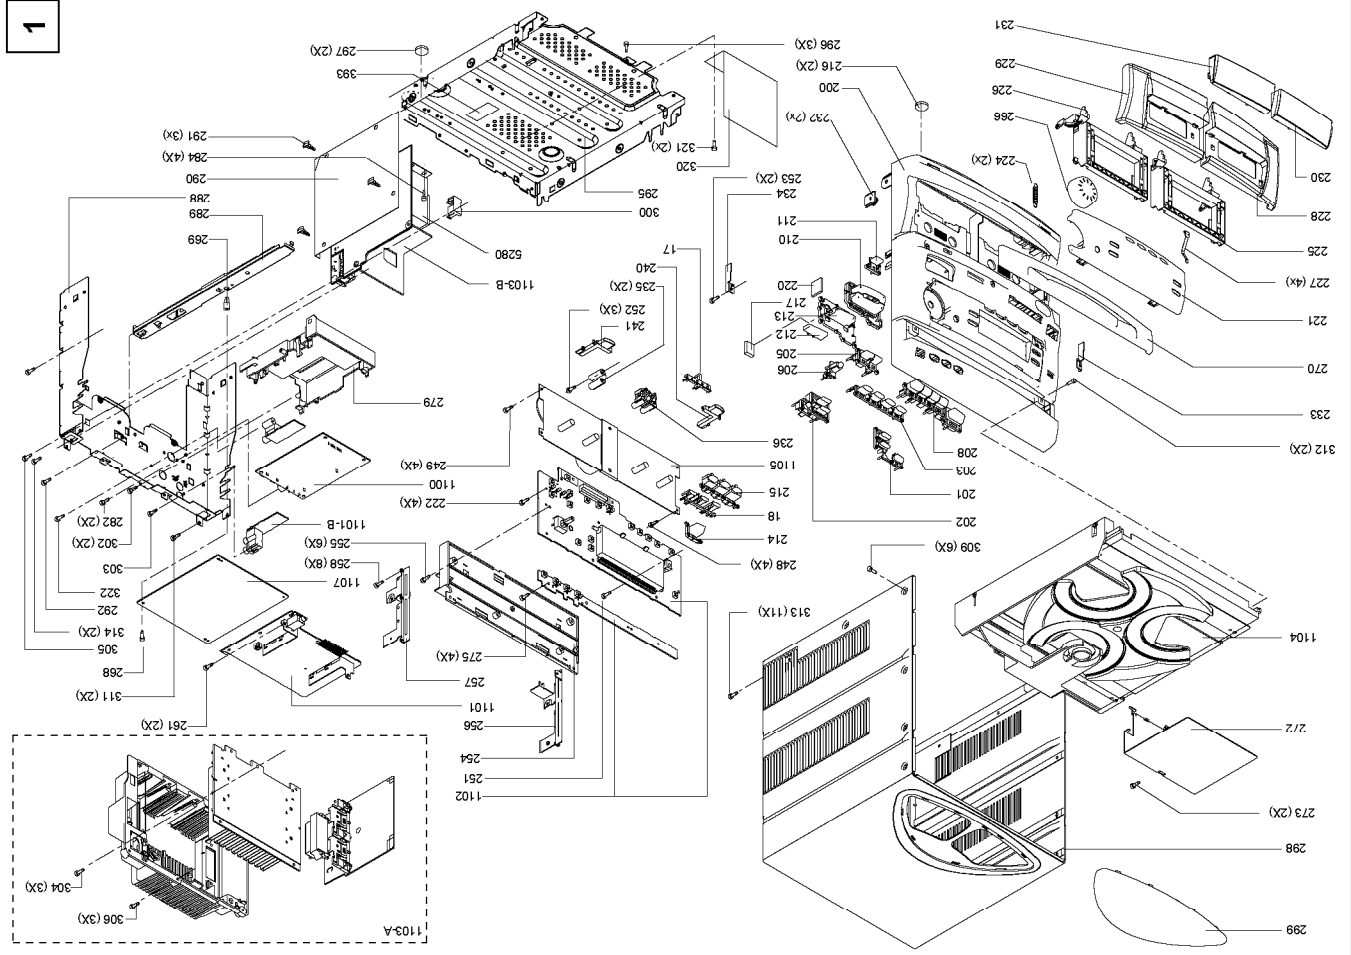

Ersatzteillisten und Explosionszeichnungen / Spare Parts Lists and Exploded Views

Explosionszeichnung M 37-DC / Exploded View M 37-DC

1

Explosionszeichnung Laufwerk A/1 / Exploded View Cassette Drive Mechanism A/1

### Explosionszeichnung Laufwerk B/2 / Exploded View Cassette Drive Mechanism B/2

3

Explosionszeichnungen CD-Wechsler / Exploded Views CD Changer

4

5