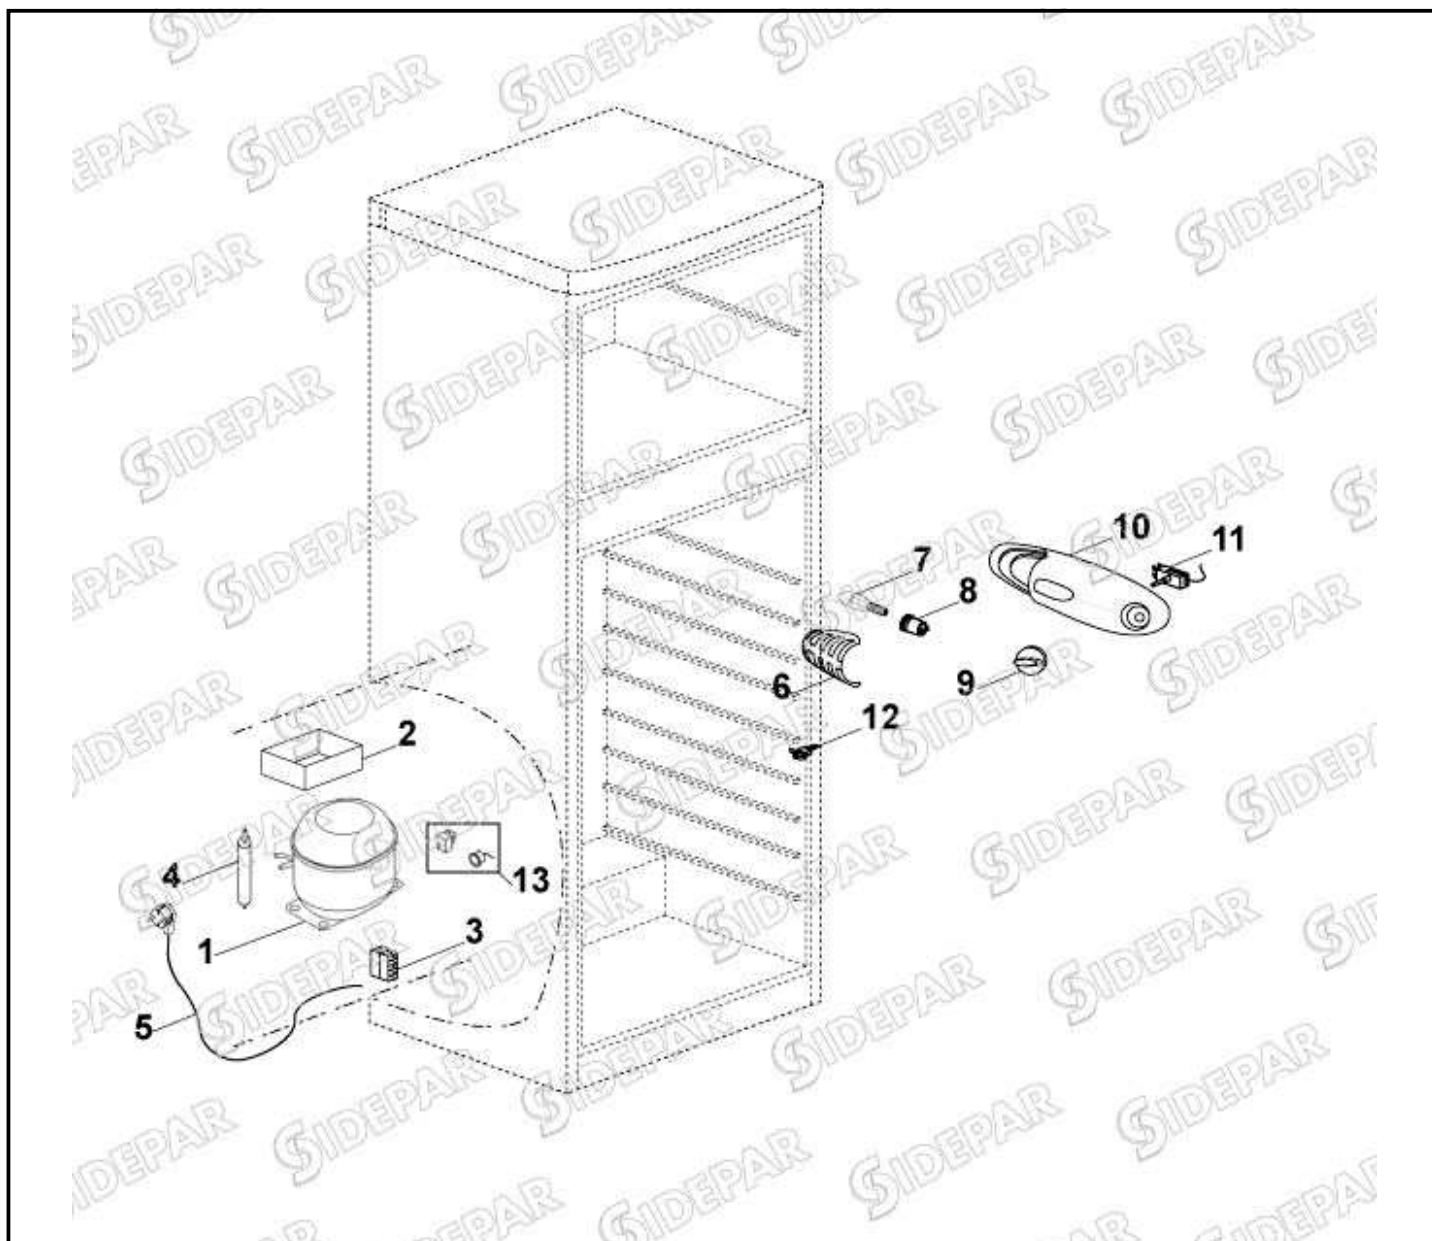

HQDP225GPL**326044903 REFRIGERATEUR 2 PORTES**

2 Vue éclatée 1

Références pièces :

Rep	DESIGNATION	CODE	Rep	DESIGNATION	CODE
1	TOP	12040091	12	SUPPORT AVANT DE CLAYETTE	12040103
2	CACHE VIS	12040092	13	BAC A LEGUMES	12040105
3	DECOR DE TOP	12030080	14	PASTILLE BOUCHE TROU	12040097
4	CHARNIERE SUPERIEURE ASSEMBL	12040095	15	CHARNIERE INFERIEURE	12040098
5	CLAYETTE METALIQUE	12040099	16	PIED REGLABLE	12040018
6	ENJOLIVEUR	12040100	17	PASTILLE BOUCHE TROU	12040013
7	CHARNIERE CENTRALE	12040096	18	CACHE VIS	12040094
8	SUPPORT ARRIERE DE CLAYETTE	12040101	19	BAC A GLACONS	06040095
9	CLAYETTE EN VERRE	12040102	20	SPATULE DE DEGIVRAGE	06030011
10	SUPPORT AVANT DE CLAYETTE	12040103	21	FIXATION DE PIED	12040165
11	GLACE DE BAC A LEGUMES	12040104			

HQDP225GPL**326044903 REFRIGERATEUR 2 PORTES**

3 Vue éclatée 2

Références pièces :

Rep	DESIGNATION	CODE	Rep	DESIGNATION	CODE
1	JOINT PARTIE CONGELATEUR	12030044	6	ARRET INFERIEUR DE PORTE	12040112
2	PORTE PARTIE CONGELATEUR	12030043	7	JOINT PARTIE REFRIGERATEUR	12040117
3	CACHE DE PORTE	12040113	8	BALCONNET INFERIEUR	12040171
4	ARRET SUPERIEUR DE PORTE	12040110	9	BALCONNET	12040177
5	PORTE PARTIE REFRIGERATEUR	12040111	10	BAC A OEUF	12040114

HQDP225GPL**326044903 REFRIGERATEUR 2 PORTES**

4 Vue éclatée 3

Références pièces :

Rep	DESIGNATION	CODE	Rep	DESIGNATION	CODE
1	COMPRESSEUR UKV R600 COMPLET	49600UK1	8	DOUILLE DE LAMPE	12040011
2	BAC EVAPORATION	12040119	9	MANETTE DE THERMOSTAT	12040107
3	BOITE DE JONCTION	12040008	10	BOITIER DE THERMOSTAT	12040108
4	DESHYDRATEUR 2 VOIES	49134032	11	THERMOSTAT	12040109
5	CABLE ALIMENTATION	12040118	12	INTERRUPTEUR DE LAMPE	12040088
6	PROTEGE LAMPE	12040106	13	BLOC RELAIS KLIXON SU60CY/QD52	49600136
7	LAMPE E 14 15W **	03040225			