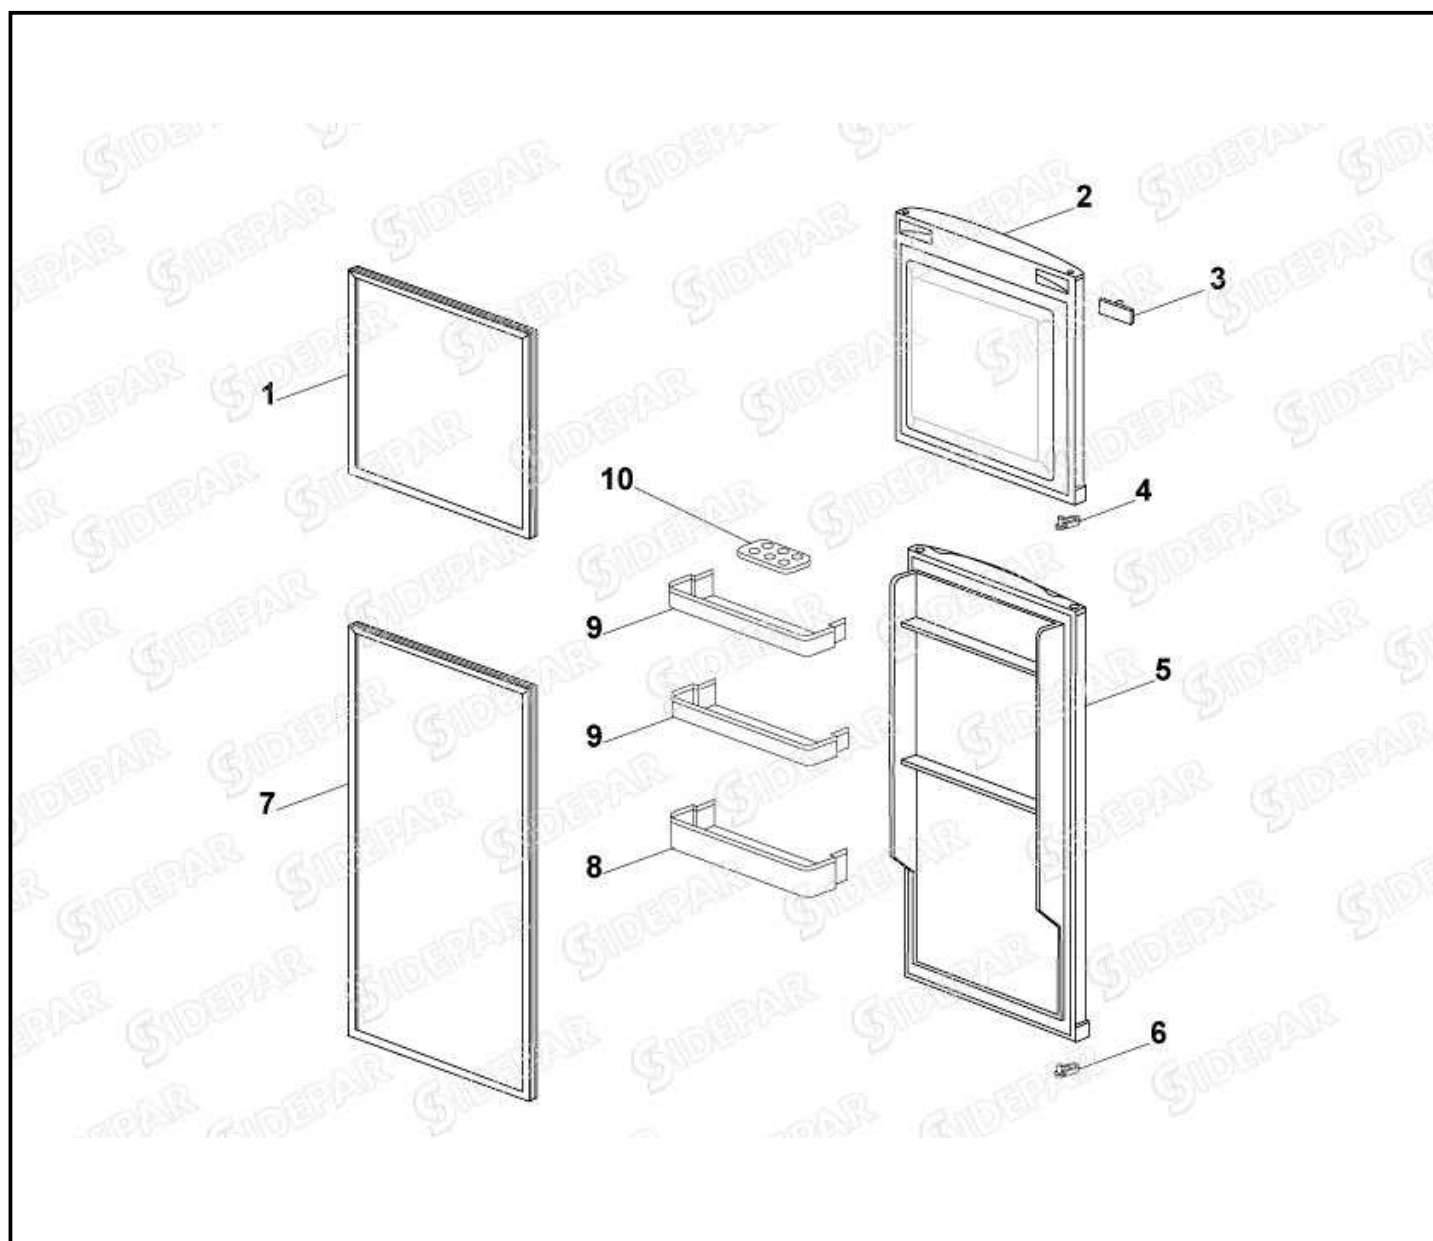

HQDP225GPL**326044903 REFRIGERATEUR 2 PORTES**

2 Vue éclatée 1

Références pièces :

Rep	DESIGNATION	CODE	Rep	DESIGNATION	CODE
1	TOP	12040091	12	SUPPORT AVANT DE CLAYETTE	12040103
2	CACHE VIS	12040092	13	BAC A LEGUMES	12040105
3	DECOR DE TOP	12030080	14	PASTILLE BOUCHE TROU	12040097
4	CHARNIERE SUPERIEURE ASSEMBL	12040095	15	CHARNIERE INFERIEURE	12040098
5	CLAYETTE METALIQUE	12040099	16	PIED REGLABLE	12040018
6	ENJOLIVEUR	12040100	17	PASTILLE BOUCHE TROU	12040013
7	CHARNIERE CENTRALE	12040096	18	CACHE VIS	12040094
8	SUPPORT ARRIERE DE CLAYETTE	12040101	19	BAC A GLACONS	06040095
9	CLAYETTE EN VERRE	12040102	20	SPATULE DE DEGIVRAGE	06030011
10	SUPPORT AVANT DE CLAYETTE	12040103	21	FIXATION DE PIED	12040165
11	GLACE DE BAC A LEGUMES	12040104			

HQDP225GPL**326044903 REFRIGERATEUR 2 PORTES**

3 Vue éclatée 2

Références pièces :

Rep	DESIGNATION	CODE	Rep	DESIGNATION	CODE
1	JOINT PARTIE CONGELATEUR	12030044	6	ARRET INFERIEUR DE PORTE	12040112
2	PORTE PARTIE CONGELATEUR	12030043	7	JOINT PARTIE REFRIGERATEUR	12040117
3	CACHE DE PORTE	12040113	8	BALCONNET INFERIEUR	12040171
4	ARRET SUPERIEUR DE PORTE	12040110	9	BALCONNET	12040177
5	PORTE PARTIE REFRIGERATEUR	12040111	10	BAC A OEUF	12040114

HQDP225GPL**326044903 REFRIGERATEUR 2 PORTES**

4 Vue éclatée 3

Références pièces :

Rep	DESIGNATION	CODE	Rep	DESIGNATION	CODE
1	COMPRESSEUR UKV R600 COMPLET	49600UK1	8	DOUILLE DE LAMPE	12040011
2	BAC EVAPORATION	12040119	9	MANETTE DE THERMOSTAT	12040107
3	BOITE DE JONCTION	12040008	10	BOITIER DE THERMOSTAT	12040108
4	DESHYDRATEUR 2 VOIES	49134032	11	THERMOSTAT	12040109
5	CABLE ALIMENTATION	12040118	12	INTERRUPTEUR DE LAMPE	12040088
6	PROTEGE LAMPE	12040106	13	BLOC RELAIS KLIXON SU60CY/QD52	49600136
7	LAMPE E 14 15W **	03040225			