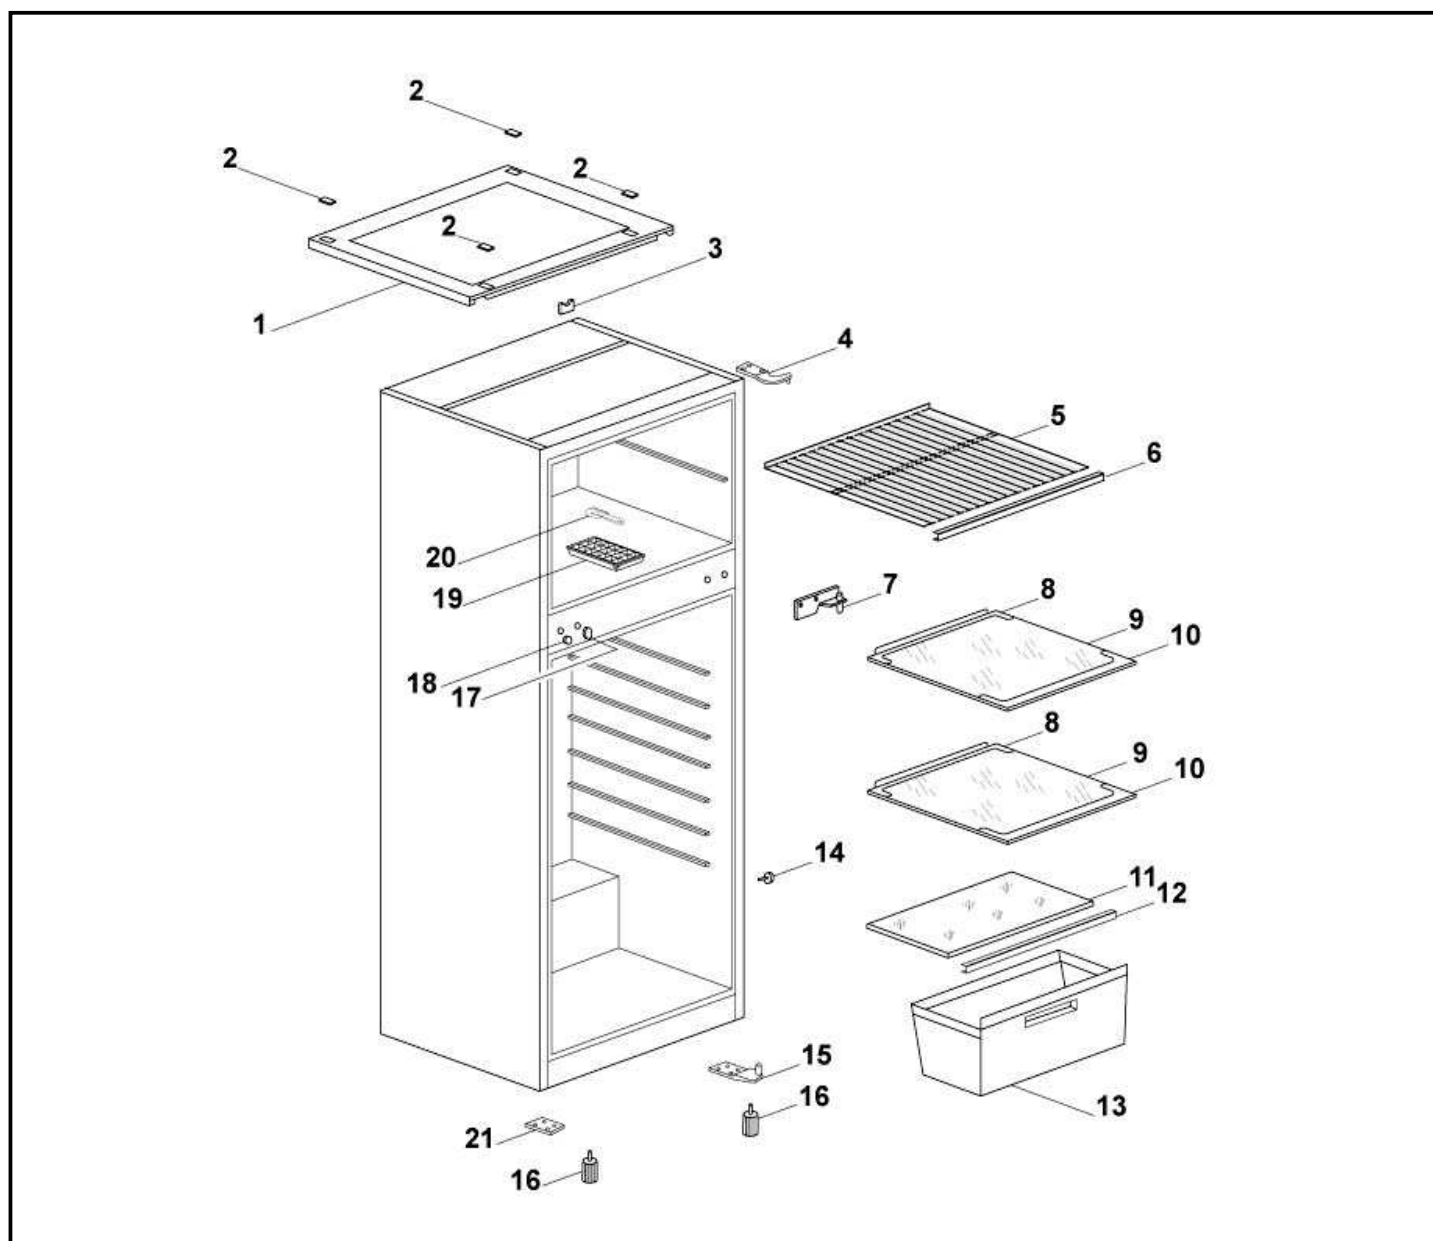

HQDP225GPL**326044903 REFRIGERATEUR 2 PORTES**

2 Vue éclatée 1

Références pièces :

Rep	DESIGNATION	CODE	Rep	DESIGNATION	CODE
1	TOP	12040091	12	SUPPORT AVANT DE CLAYETTE	12040103
2	CACHE VIS	12040092	13	BAC A LEGUMES	12040105
3	DECOR DE TOP	12030080	14	PASTILLE BOUCHE TROU	12040097
4	CHARNIERE SUPERIEURE ASSEMBL	12040095	15	CHARNIERE INFERIEURE	12040098
5	CLAYETTE METALIQUE	12040099	16	PIED REGLABLE	12040018
6	ENJOLIVEUR	12040100	17	PASTILLE BOUCHE TROU	12040013
7	CHARNIERE CENTRALE	12040096	18	CACHE VIS	12040094
8	SUPPORT ARRIERE DE CLAYETTE	12040101	19	BAC A GLACONS	06040095
9	CLAYETTE EN VERRE	12040102	20	SPATULE DE DEGIVRAGE	06030011
10	SUPPORT AVANT DE CLAYETTE	12040103	21	FIXATION DE PIED	12040165
11	GLACE DE BAC A LEGUMES	12040104			

HQDP225GPL**326044903 REFRIGERATEUR 2 PORTES**

3 Vue éclatée 2

Références pièces :

Rep	DESIGNATION	CODE	Rep	DESIGNATION	CODE
1	JOINT PARTIE CONGELATEUR	12030044	6	ARRET INFERIEUR DE PORTE	12040112
2	PORTE PARTIE CONGELATEUR	12030043	7	JOINT PARTIE REFRIGERATEUR	12040117
3	CACHE DE PORTE	12040113	8	BALCONNET INFERIEUR	12040171
4	ARRET SUPERIEUR DE PORTE	12040110	9	BALCONNET	12040177
5	PORTE PARTIE REFRIGERATEUR	12040111	10	BAC A OEUF	12040114

HQDP225GPL**326044903 REFRIGERATEUR 2 PORTES**

4 Vue éclatée 3

Références pièces :

Rep	DESIGNATION	CODE	Rep	DESIGNATION	CODE
1	COMPRESSEUR UKV R600 COMPLET	49600UK1	8	DOUILLE DE LAMPE	12040011
2	BAC EVAPORATION	12040119	9	MANETTE DE THERMOSTAT	12040107
3	BOITE DE JONCTION	12040008	10	BOITIER DE THERMOSTAT	12040108
4	DESHYDRATEUR 2 VOIES	49134032	11	THERMOSTAT	12040109
5	CABLE ALIMENTATION	12040118	12	INTERRUPTEUR DE LAMPE	12040088
6	PROTEGE LAMPE	12040106	13	BLOC RELAIS KLIXON SU60CY/QD52	49600136
7	LAMPE E 14 15W **	03040225			