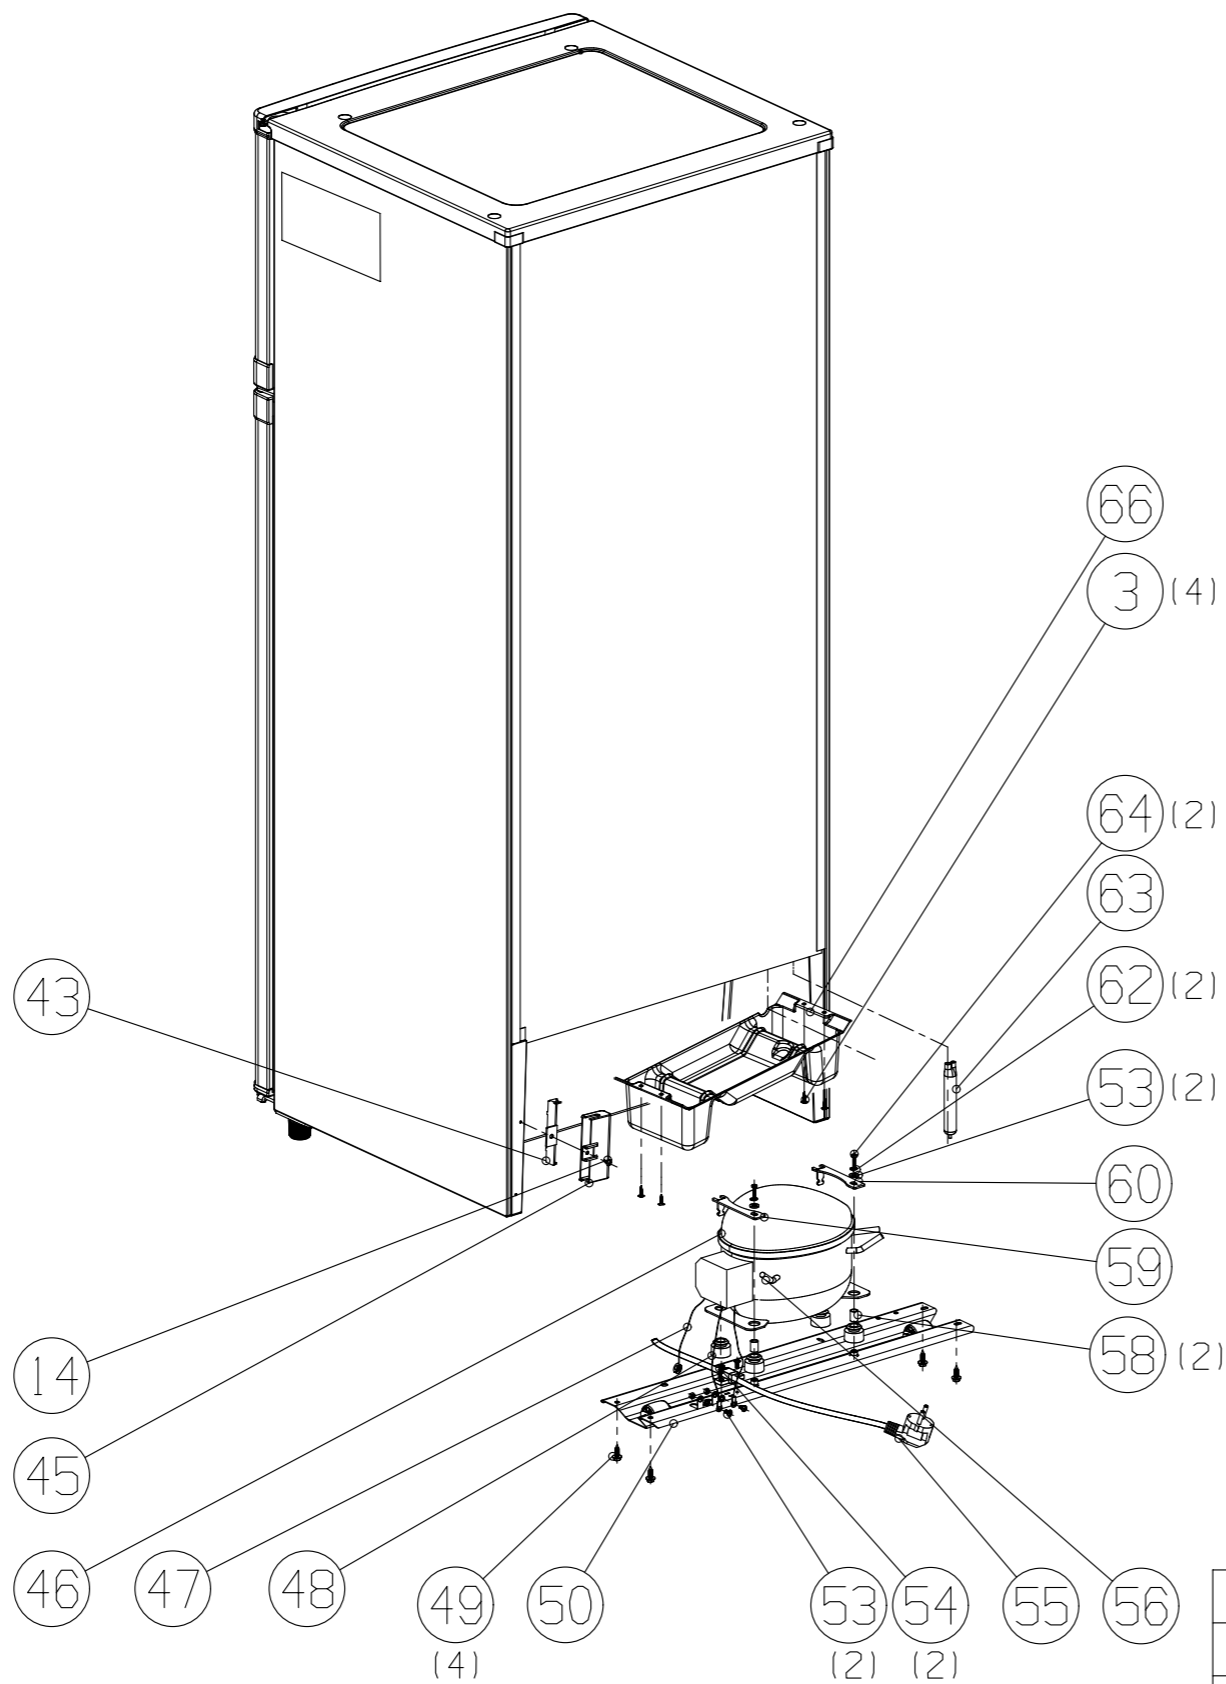

借(通)用件登记

旧底图总号

底图总号

出图审查

日期

新物料号	首次用于机型

				冰箱开发中心	
				爆炸图	
版本号	更改单编号	重量	比例		
设计	会签	共 3 张	1:10	第 3 张	
审核	会签	图形识别符号		B01701150	
工艺	批准				
标准化