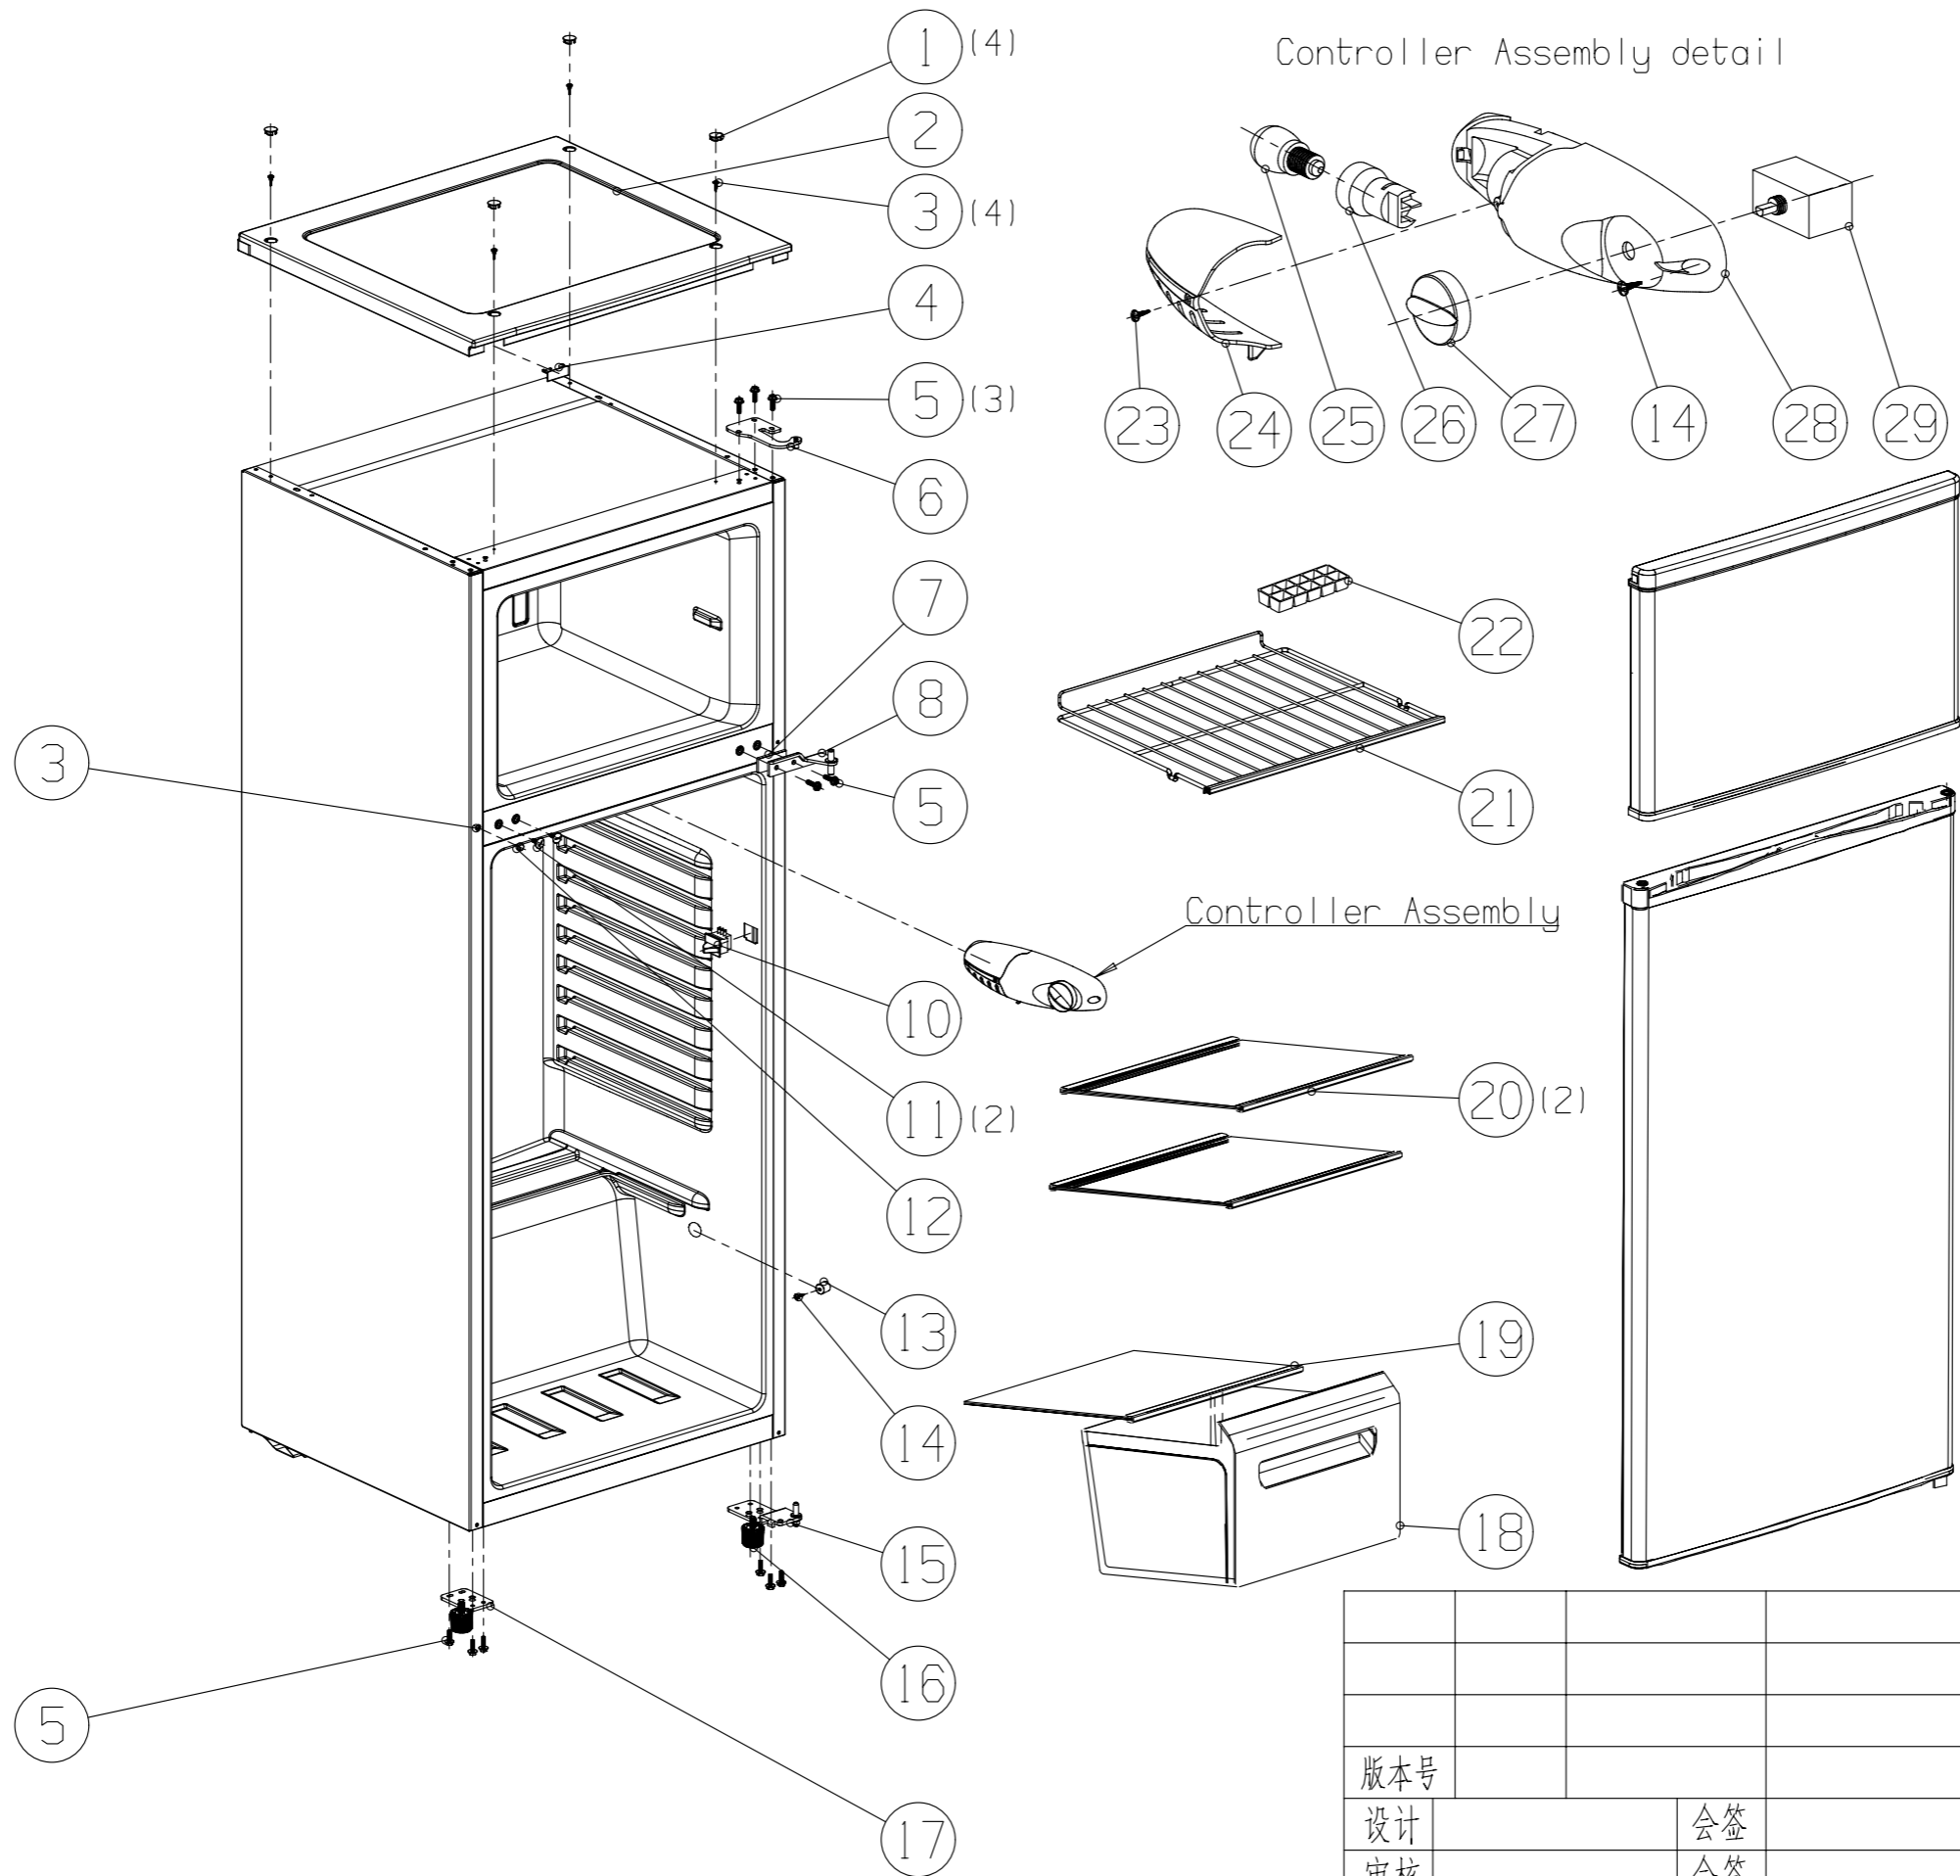

# BCD-215L/HC2(E128) EXPLODED VIEW

Total page: 3

Current page: 1

借(通)用件登记  
 旧底图总号  
 底图总号  
 出图审查  
 日期

BCD-215L/HC2(E128)
新物料号 首次用于机型

				冰箱开发中心	
				爆炸图	
版本号				重量	比例
设计		会签		共 3 张	1:10 第 1 张
审核		会签		图形识别符号  	
工艺				B01701150	
标准化		批准			

新物料号	首次用于机型
------	--------

				冰箱开发中心	
				爆炸图	
版本号	更改单编号	重量	比例	B01701150	
设计	会签	共 3 张	1:10		
审核	会签	第 2 张			
工艺	批准	图形的识别符号			
标准化					

借(通)用件登记

旧底图总号

底图总号

出图审查

日期

新物料号	首次用于机型
------	--------