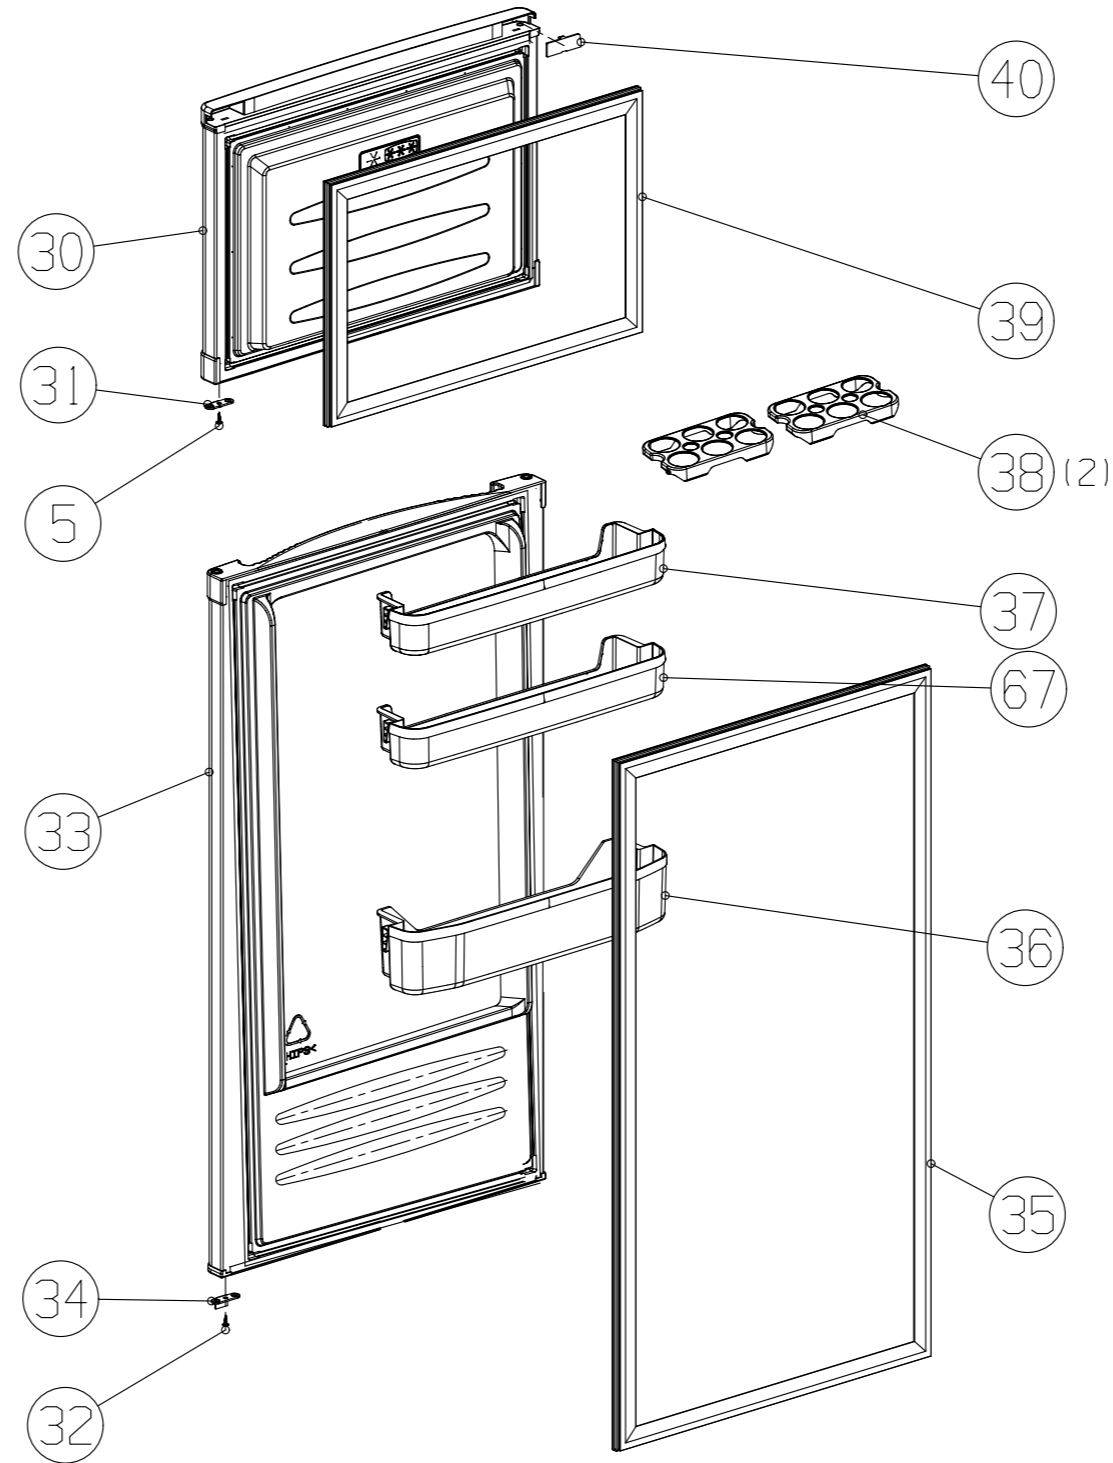

B01701150

Total page: 3

Current page: 2

借(通)用件登记

旧底图总号

底图总号

出图审查

日期

新物料号	首次用于机型

				冰箱开发中心	
				爆炸图	
版本号	更改单编号	重量	比例	B01701150	
设计	会签	共 3 张	1:10		
审核	会签	第 2 张			
工艺	批准	图形的识别符号			
标准化