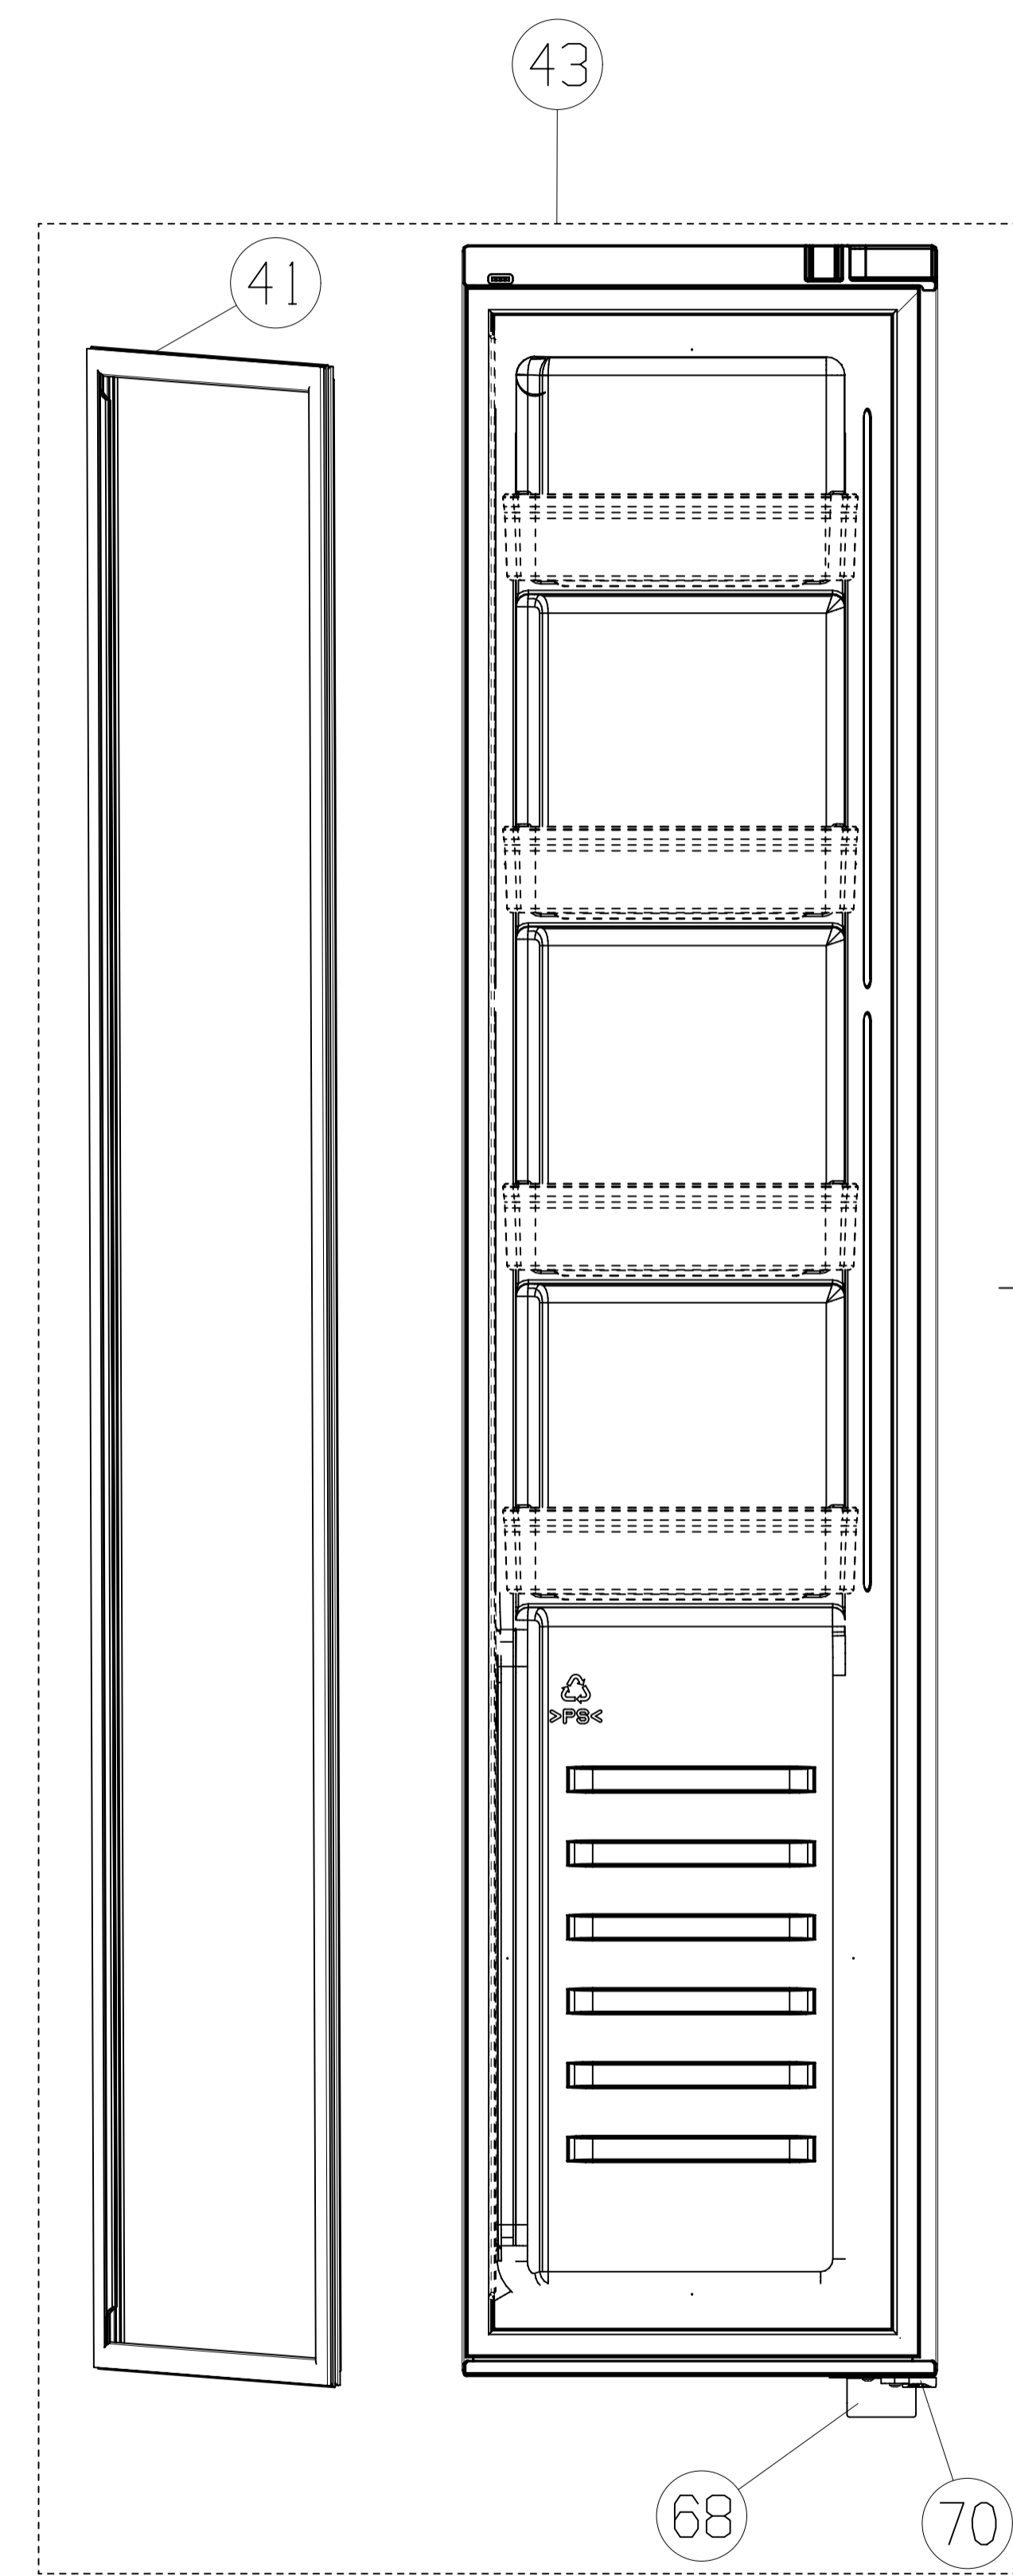

借(通)用件登记				
旧底图总号				
底图总号				
出图审查				
日期	1	/	/	BCD-420MY/HC41H1
序号	物料号	颜色	首次用于机型	

版本号	A	更改单编号		重量	比例	冰箱研发中心
设计		会签				
审核		会签		共 3 张	第 1 张	B01702504
工艺		批准		图形识别符号		

借(通)用件登记
旧底图总号

3

4

5

6

7

8

9

10

11

12

13

14

B