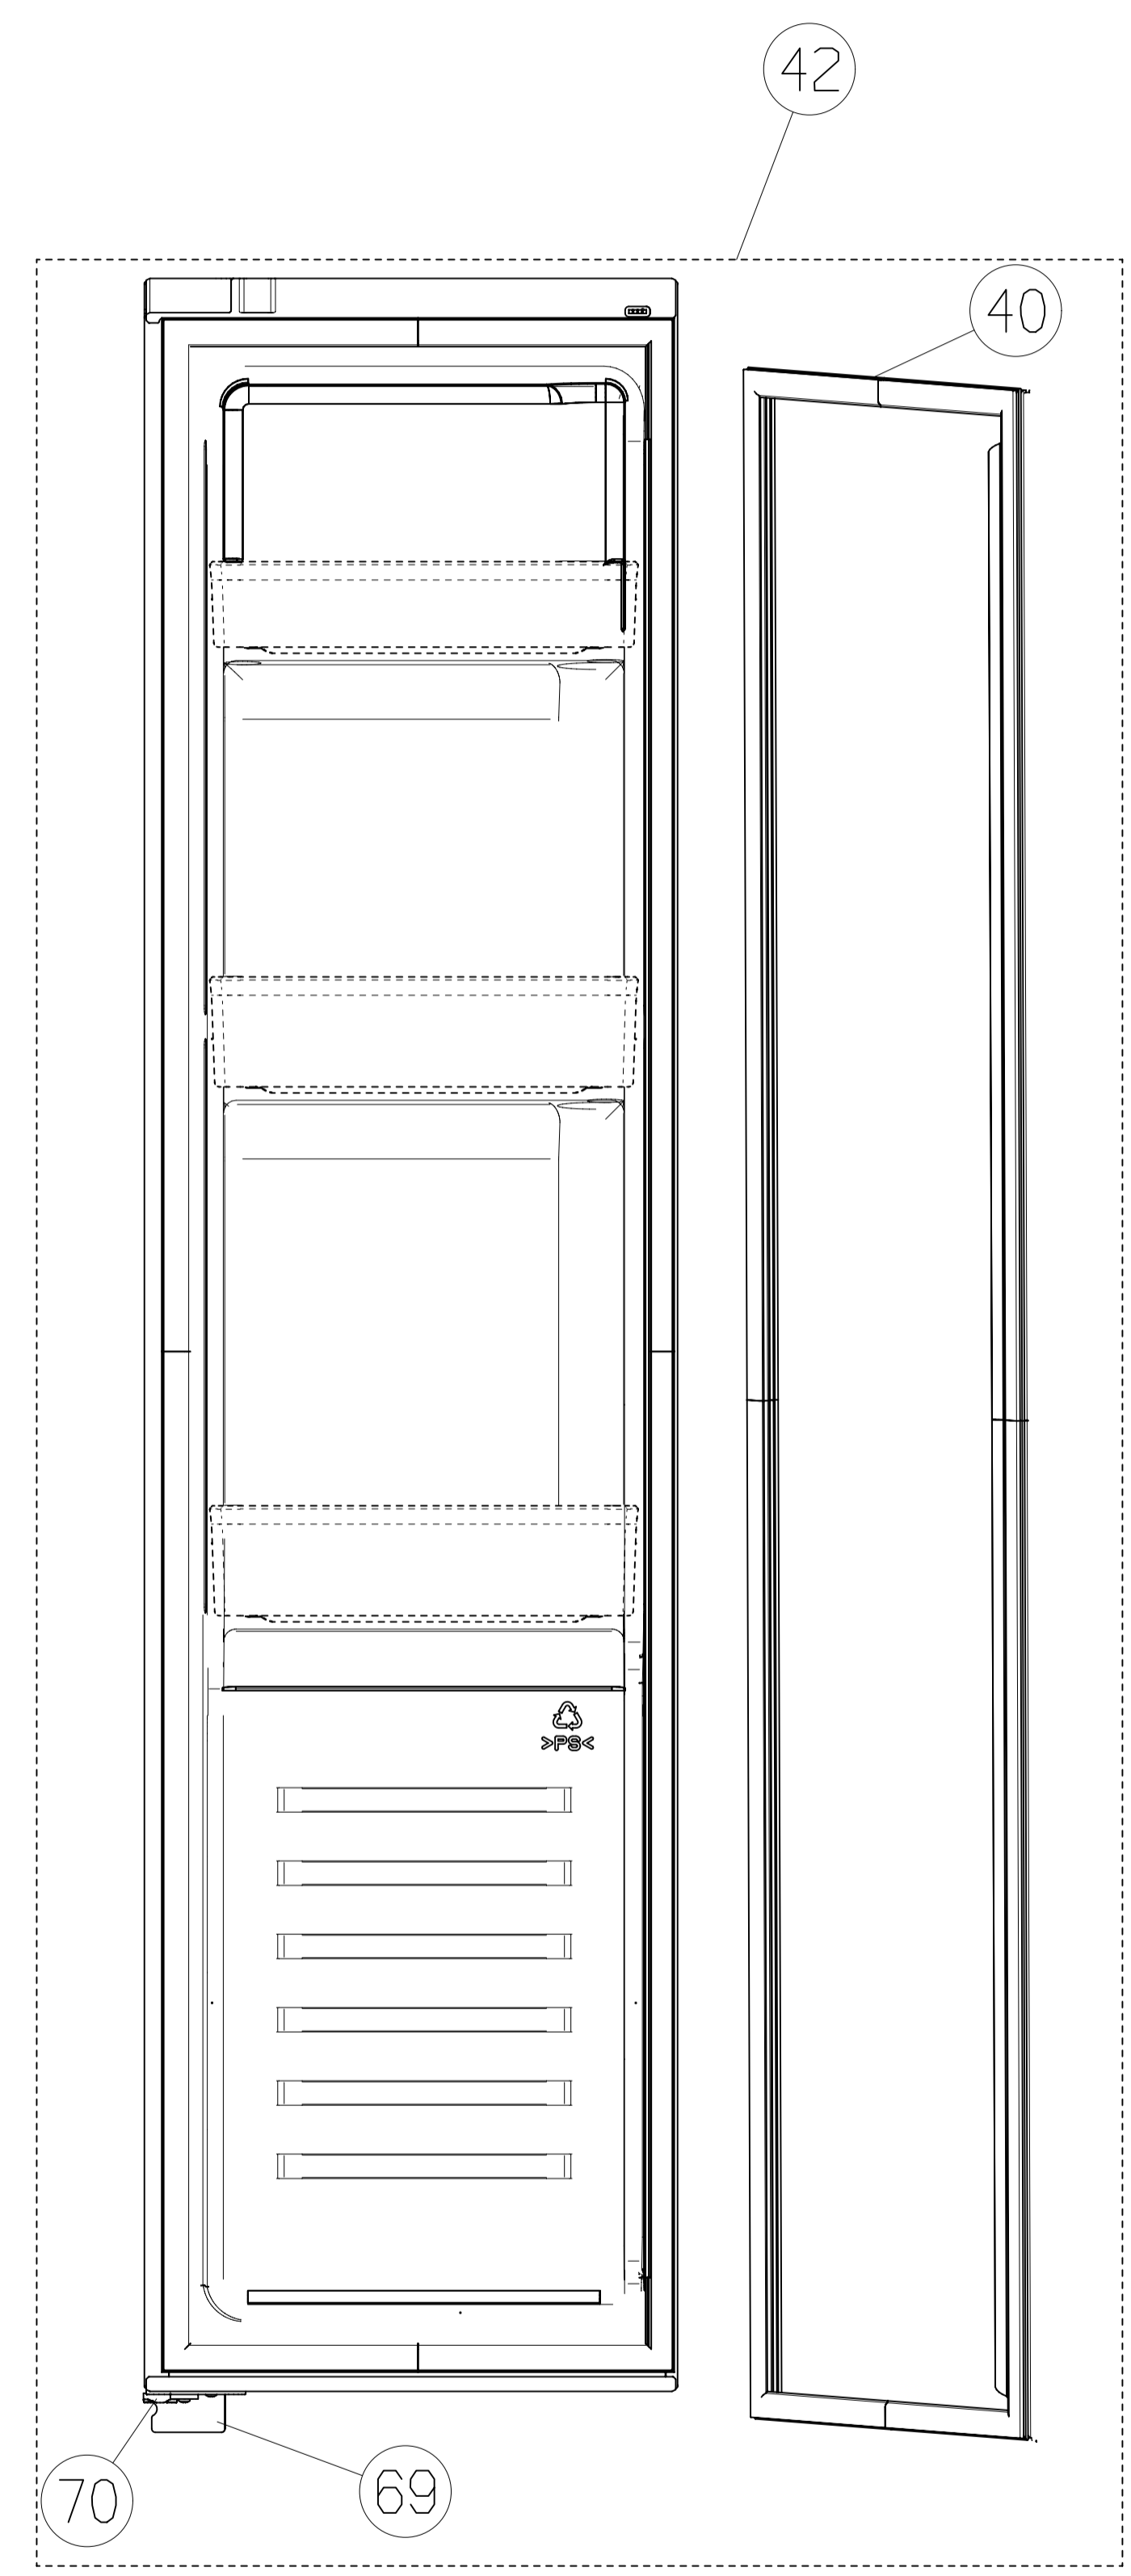

借(通)用件登记				
旧底图总号				
底图总号				
出图审查				
日期	1	/	/	BCD-420MY/HC41H1
序号	物料号	颜色	首次用于机型	

版本号	A	更改单编号		重量	比例	冰箱研发中心
设计		会签				
审核		会签		共 3 张	第 1 张	B01702504
工艺		批准		图形识别符号		

借(通)用件登记
旧底图总号

3

4

5

6

7

8

9

10

11

12

13

14

B