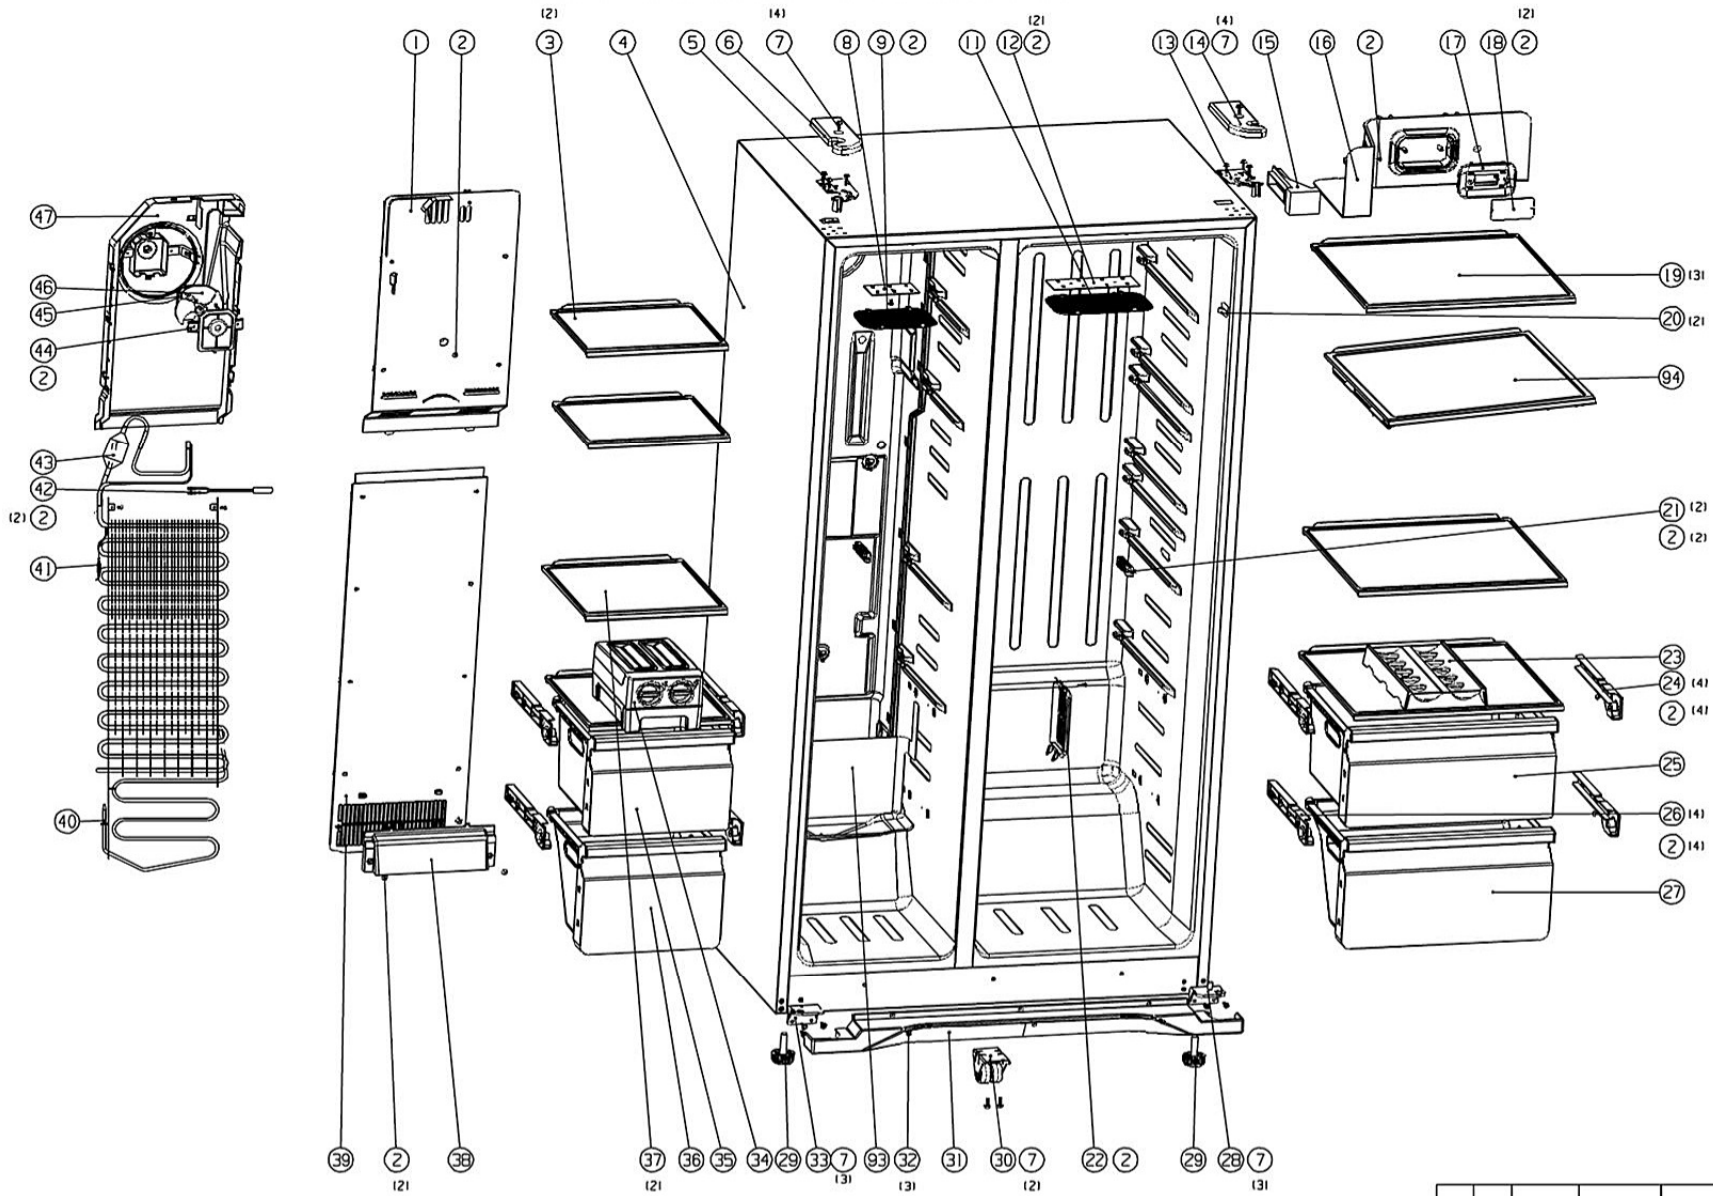

BCD-562WY/HC2(EXH-A) EXPLODE VIEW

图号	1514738	BCD-562WY/HC2(EXH-A)
图名	爆炸图	
比例	1:1	
日期		
设计		
审核		
工艺		
材料		

冰箱开发中心			
版本号	A	更改单号	
设计	曹合志	2012.9.20	全套
审核	曹合志	曹合志	全套
工艺	曹合志	曹合志	全套
材料	曹合志	曹合志	全套
重量	115	比例	1:1
共 2 页			第 2 页
B01701305			

50E10Z10B

BCD-562WY/HC2(EXH-A) EXPLODE VIEW

修改/原图备注	
图样版本号	
版次/序号	
日期/审核	
图号	1 1514739 BCD-562WY/HC2(EXH-A)
序号	物料名称
	首次用于机型

				冰箱开发中心	
版本号	A	更改单编号		重量	比例
设计	陈合志	2012-4-20	全套	模具全套	1:15
审核	李强	杨峰	余强	陈冲	共2张 第1张
工艺	工艺全套	材料			
标准	标准	标准	标准	标准	标准
					B01701305