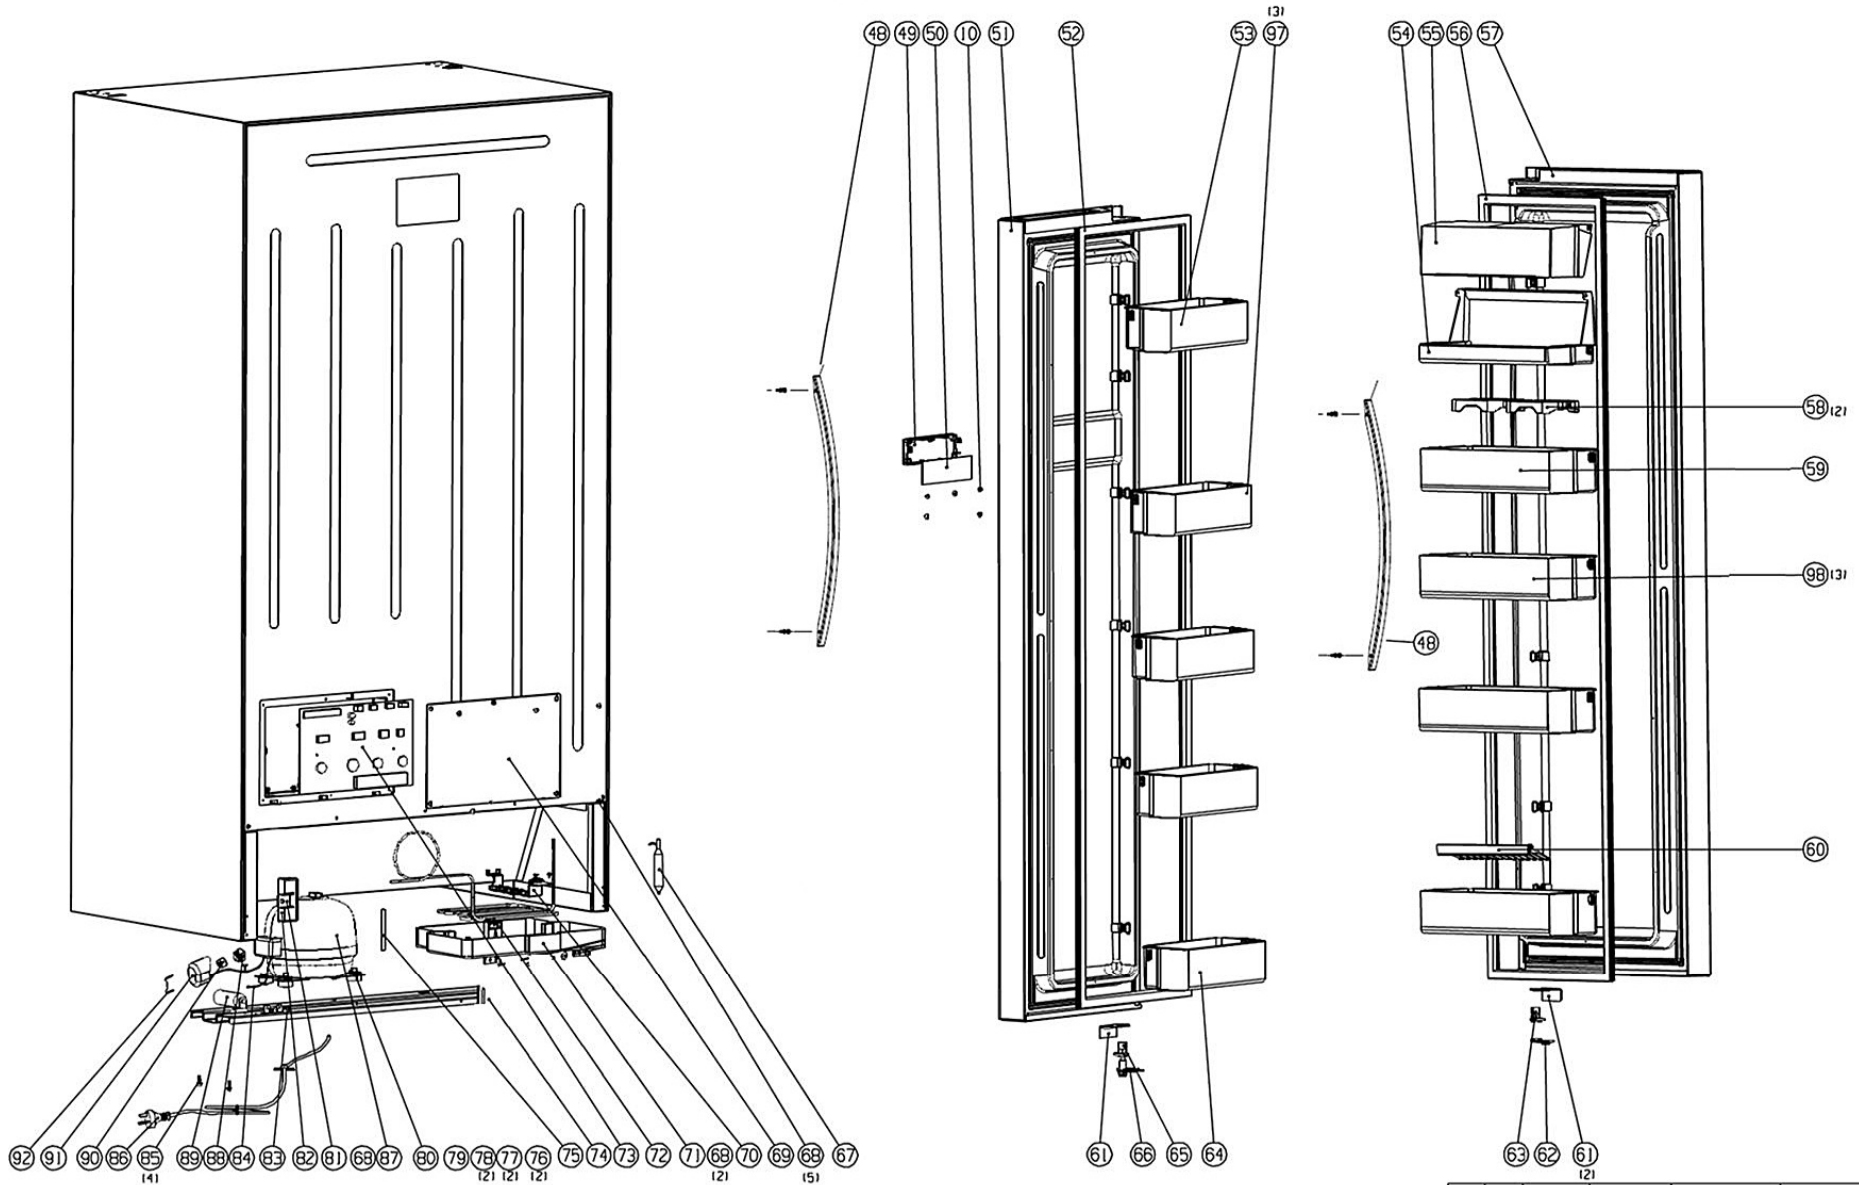

BCD-562WY/HC2(EXH-A) EXPLODE VIEW

图号	1514738	BCD-562WY/HC2(EXH-A)
图名	爆炸图	
比例	1:1	
日期		
设计		
审核		
工艺		
材料		

冰箱开发中心			
版本号	A	更改单号	
设计	曹合志	2012.9.20	全套
审核	曹合志	曹合志	全套
工艺	曹合志	曹合志	全套
材料	曹合志	曹合志	全套
重量	115	比例	1:1
共 2 页			第 2 页
B01701305			

50E10Z10B

BCD-562WY/HC2(EXH-A) EXPLODE VIEW

修改/原图备注	
图样版本号	
版次/序号	
日期/审核	
图号	1 1514739 BCD-562WY/HC2(EXH-A)
序号	物料名称
	首次用于机型

				冰箱开发中心	
版本号	A	更改单编号		重量	比例
设计	陈合志	2012-4-20	全套	模具全套	1:15
审核	李强	杨峰	余强	陈冲	共2张 第1张
工艺	工艺全套	材料			
标准	标准	标准	标准	标准	标准
					B01701305