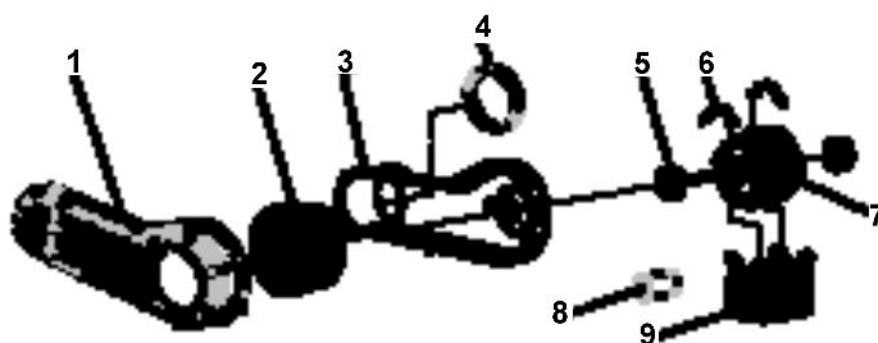

HCSEZ62EDI

326044904 SECHE LINGE

4 Vue éclatée 3

Références pièces :

Rep	DESIGNATION	CODE	Rep	DESIGNATION	CODE
1	CAPOT DE VENTILATEUR AVANT	80060084	6	FIXATION MOTEUR	80060172
2	TURBINE	80060078	7	MOTEUR	80060173
3	CAPOT DU VENTILATEUR ARRIERE	80060079	8	CONDENSATEUR	80060026
4	JOINT DE VENTILATEUR	80060080	9	SUPPORT MOTEUR	80060082
5	AMORTISSEUR MOTEUR	80060081