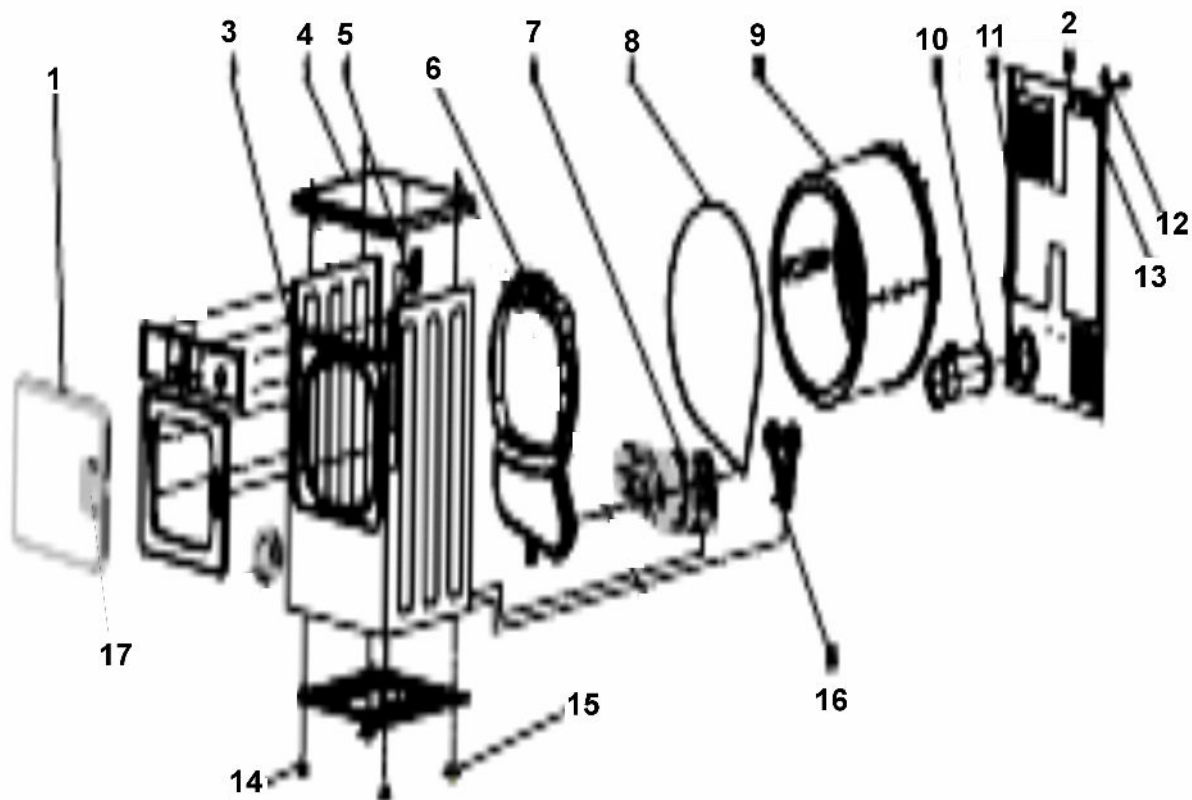

1 Vue Extérieure

NOMENCLATURE PIECES DETACHEES

Caractéristiques :

**HORN
HCSEZ62EDI**

Dimensions emballée : 89 x 65 x 58 cm
Dimensions déballée : 85 x 60 x 56 cm

Poids brut : 37.5 kgs
Poids net : 33.5 kgs

Niveau sonore : 68 dB

Réalisée le 19.12.16

1/7

HCSEZ62EDI**326044904 SECHE LINGE**

2 Vue éclatée 1

Références pièces :

Rep	DESIGNATION	CODE	Rep	DESIGNATION	CODE
1	PORTE ASSEMBLEE	80060047	10	TUYAU D'EVACUATION	80060073
2	BOUTON DE REARMEMENT	80060171	11	PANNEAU ARRIERE	80060178
3	JOINT DE PORTE	80060050	12	CABLE ALIMENTATION	80060072
4	TOP ASSEMBLE	80060049	13	BORNIER	80060163
5	SERRURE DE PORTE	80060116	14	PIED AVANT REGLABLE	80060055
6	SUPPORT TAMBOUR AVEC FEUTRE	80060060	15	PIED ARRIERE	80060056
7	MOTEUR	80060051	16	TENDEUR DE COURROIE	80060074
8	COURROIE 6 PH 1930	80060052	17	POIGNEE DE PORTE	80060176
9	TAMBOUR	80060161			

HCSEZ62EDI**326044904 SECHE LINGE**

3 Vue éclatée 2

Références pièces :

Rep	DESIGNATION	CODE	Rep	DESIGNATION	CODE
1	MANETTE DE SELECTION	80060142	8	SUPPORT BOUTON	80060168
2	SUPPORT MANETTE	80060005	9	LAMPE LED	80060083
3	BANDEAU DE COMMANDE	80060164	10	BOITIER DE PLATINE	80060059
4	AXE DE MANETTE	80060006	11	PLATINE DE COMMANDE	80060169
5	MANETTE DE SELECTION	80060165	12	PLATINE DE PUISSANCE	80060170
6	ECRAN	80060166	12	PLATINE DE PUISSANCE	80060287
7	BOUTON M/A	80060167	13	COUVERCLE DE PLATINE	80060062