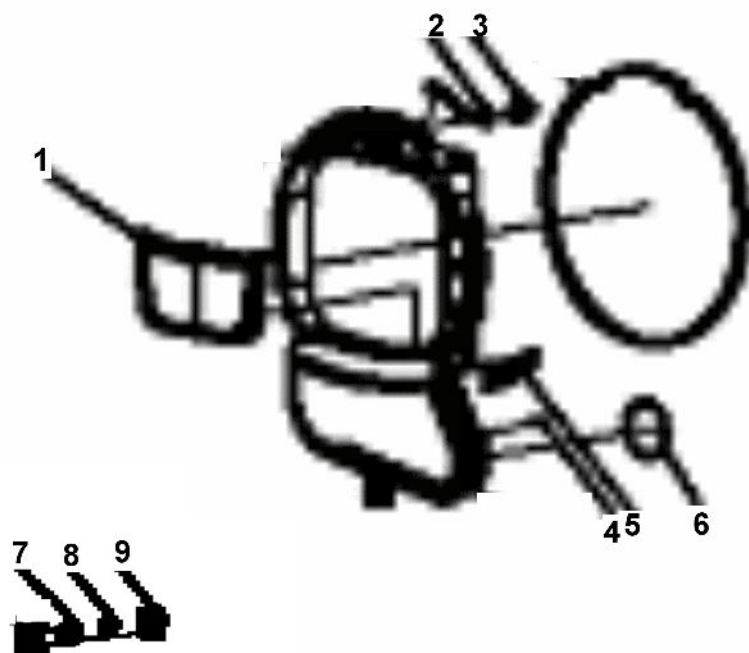

1 Vue Extérieure

NOMENCLATURE PIECES DETACHEES

Caractéristiques :

**HORN
HCSEZ62EDI**

Dimensions emballée : 89 x 65 x 58 cm
Dimensions déballée : 85 x 60 x 56 cm

Poids brut : 37.5 kgs
Poids net : 33.5 kgs

Niveau sonore : 68 dB

HCSEZ62EDI**326044904 SECHE LINGE**

5 Vue éclatée 4

Références pièces :

Rep	DESIGNATION	CODE	Rep	DESIGNATION	CODE
1	CACHE CHARNIERE	80060174	3	CROCHET DE PORTE	80060139
2	CHARNIERE DE PORTE	80060175			

HCSEZ62EDI**326044904 SECHE LINGE**

6 Vue éclatée 5

Références pièces :

Rep	DESIGNATION	CODE	Rep	DESIGNATION	CODE
1	FILTRE A PELUCHE	80060140	6	JOINT D EVACUATION	80060179
2	JOINT DE LAMPE	80060087	7	COUVERCLE DE VERROUILLAGE DE	80060089
3	PROTEGE LAMPE	80060177	8	MICRO SWITCH	80060064
4	SONDE DE TEMPERATURE	80060156	9	SUPPORT SWICTH	80060065
5	CAPTEUR D 'HUMIDITE	80060088			