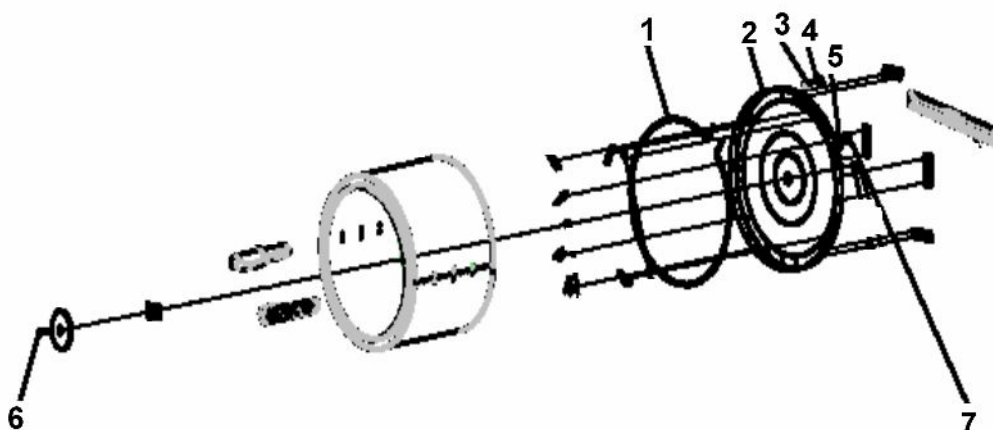

HCSEZ62EDI

326044904 SECHE LINGE

7 Vue éclatée 6

Références pièces :

Rep	DESIGNATION	CODE	Rep	DESIGNATION	CODE
1	RESISTANCE	80060180	5	THERMOSTAT 85°C	80060070
2	CACHE RESISTANCE	80060068	6	ARBRE DE TAMBOUR	80060090
3	THERMOSTAT 170° REARMABLE	80060181	7	FIXATION THERMOSTAT	80060182
4	FIXATION THERMOSTAT	80060069