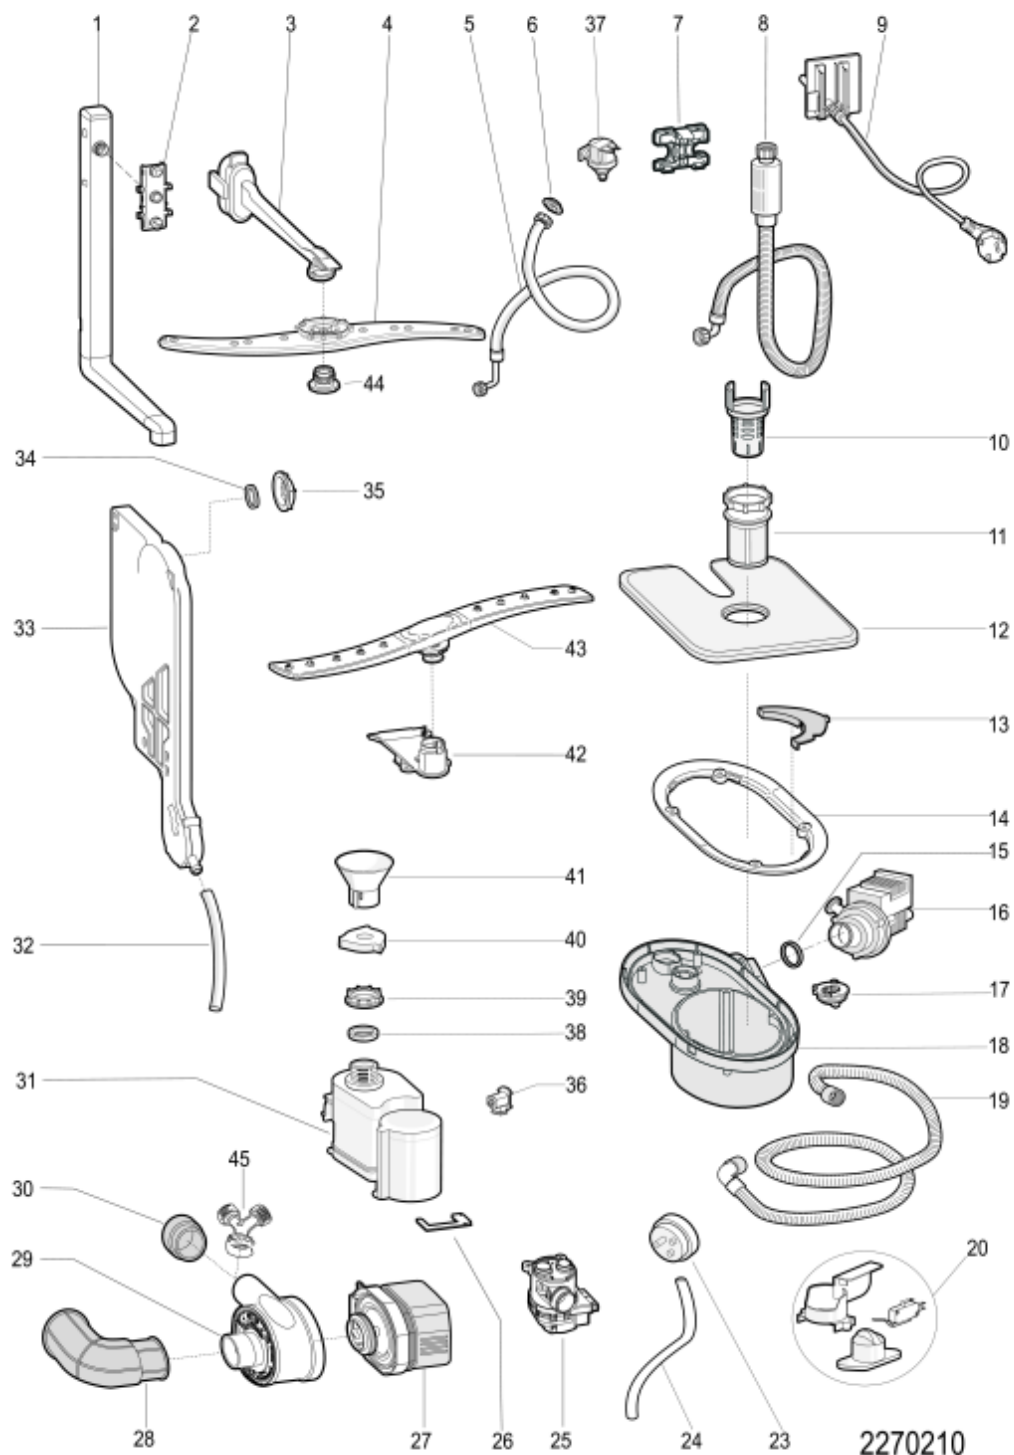

2270210

rysunki

2270210

Lista części

Ref.	kod	Od S/N	Do S/N	Zamiennik	opis	Notatka	kod
001	C00256576				rura zasil. wirnik górny		
002	C00256875				osłona przewodnicy kosza		
003	C00256574				przewód wewnętrzny		
004	C00272284				zespół skraplacz górny wygięty		
007	C00272601				hose support 45cm		
008	C00256554				rura doprowadzająca z acquastop		
009	C00256534			1 x C00279484	kabel zasilający z wtyczką schuko		
010	C00256572				filtr centraln.		
011	C00256571				mikrofiltr		
012	C00272596				filtr wymowaln. inox 45cm		
013	C00256556				water channeler		
014	C00256579				pierścień zamocowania studzienki		
015	C00054917				uszczelnienie or (23,81x2,62)		
016	C00272301				pompa spust. 45-60 cm eos		
017	C00256557				zespół zestaw przec.zmętn.do		
017	C00257097				flap zespół studzienka osłona		
018	C00256555				zespół studzienka osłona		
019	C00273284				rura spustowa 45-60cm 1750mm		
020	C00272277				pływak do urz. przeciwprzelew.		
023	C00272302		00416...		presostat 80/60		36631530000 36631530100 36631530200 36631530300
023	C00278070	00417...			presostat 80/60		36631530900 36631531000
024	C00256535				pipe pressostat		
025	C00256972				siln. rozruch. zmyw. krokowy		
025	C00279389				uszczelnienie o-ring 23,47 x 2.62		
025	C00279390				uszczelnienie o-ring 20,24 x 2.62		
027	C00257903				pompa elektr.blđc		
028	C00256973				pipe sump-wash motor		
029	C00257904				opornik myjki blđc +		
030	C00256976				pipe wash motor-motor washing		
031	C00256548				odkamieniacz		
032	C00256558				rura odwapniaj. /coppa 170mm