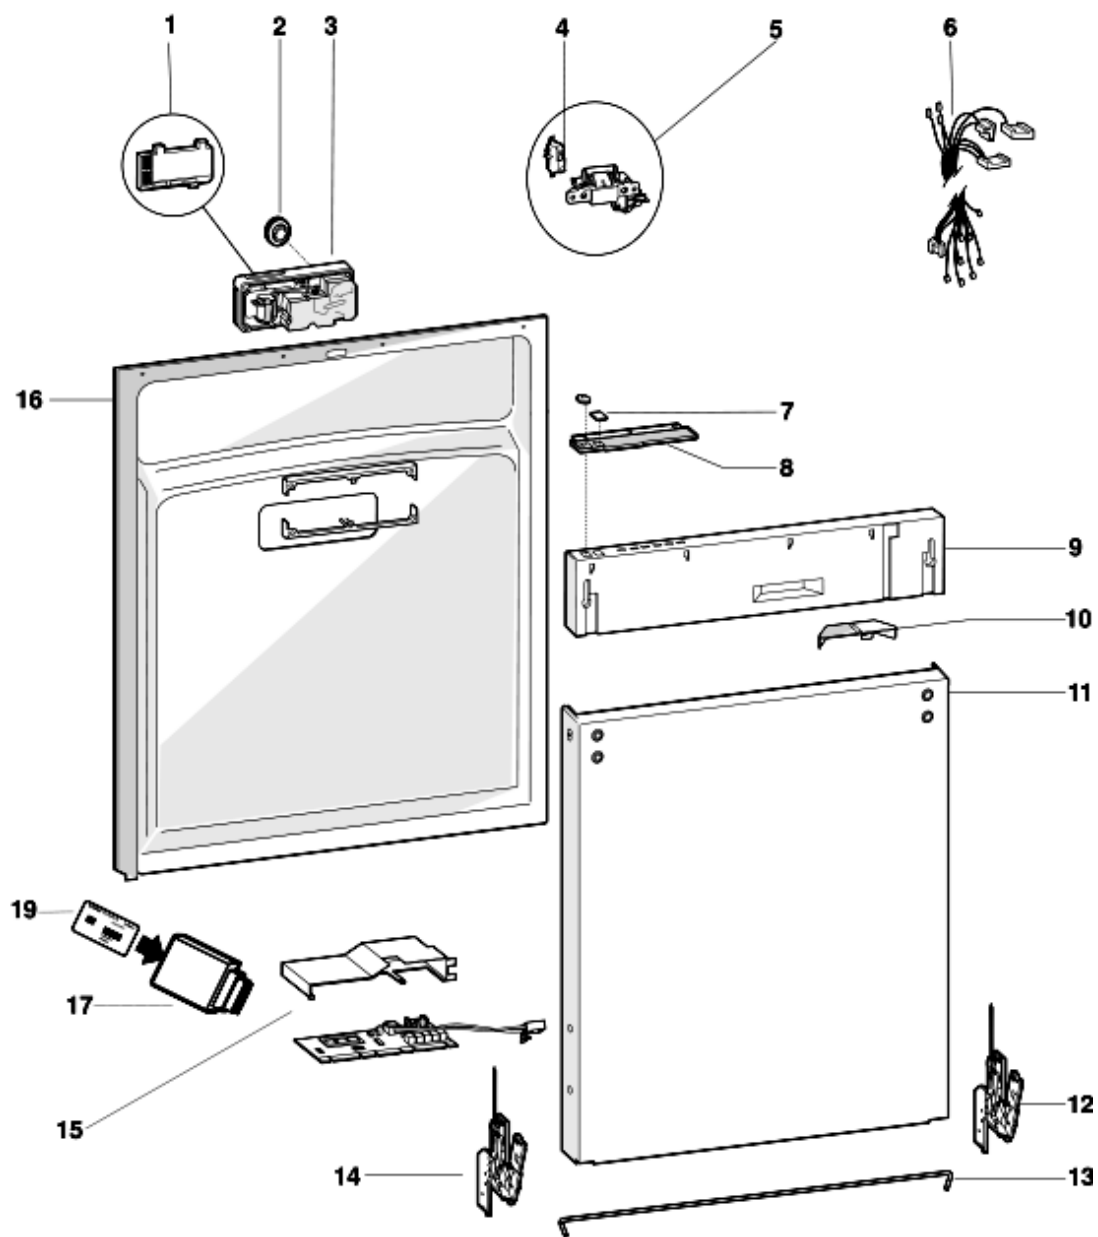

2270310C

rysunki

2270310C

2270310C

Lista części

Ref.	kod	Od S/N	Do S/N	Zamiennik	opis	Notatka	kod
002	C00287671				szara nakrętka ral7001 do el.		
003	C00269326				electrodisp.(no lamp rinseaid-reed)		
005	C00272605		00416...		zestaw zamykający drzwi eos		36631530000 36631530100 36631530200 36631530300
005	C00275699	00417...	10722...		zestaw zamykający drzwi dea602		36631530900 36631531000
005	C00282805	10723...			zestaw zamykający drzwi dea602		36631531000
006	C00256978		00416...		okablowanie dea601-		36631530000 36631530100 36631530200 36631530300
006	C00256981		00416...		wiring dea601-turbidity sensor		36631530000 36631530100 36631530200 36631530300
006	C00272403		00416...		okablowanie dea601-kabel		36631530000 36631530100 36631530200 36631530300
006	C00272404		00416...		wiring dea601-pressur.switch-		36631530000 36631530100 36631530200 36631530300
006	C00272405		00416...		wiring dea601 ev1-ev2-rig-iaqs-t		36631530000 36631530100 36631530200 36631530300
006	C00272407		00416...		wiring dea601-drain pump-motor		36631530000 36631530100 36631530200 36631530300
006	C00275124	00417...			okablowanie dea602-		36631530900 36631531000