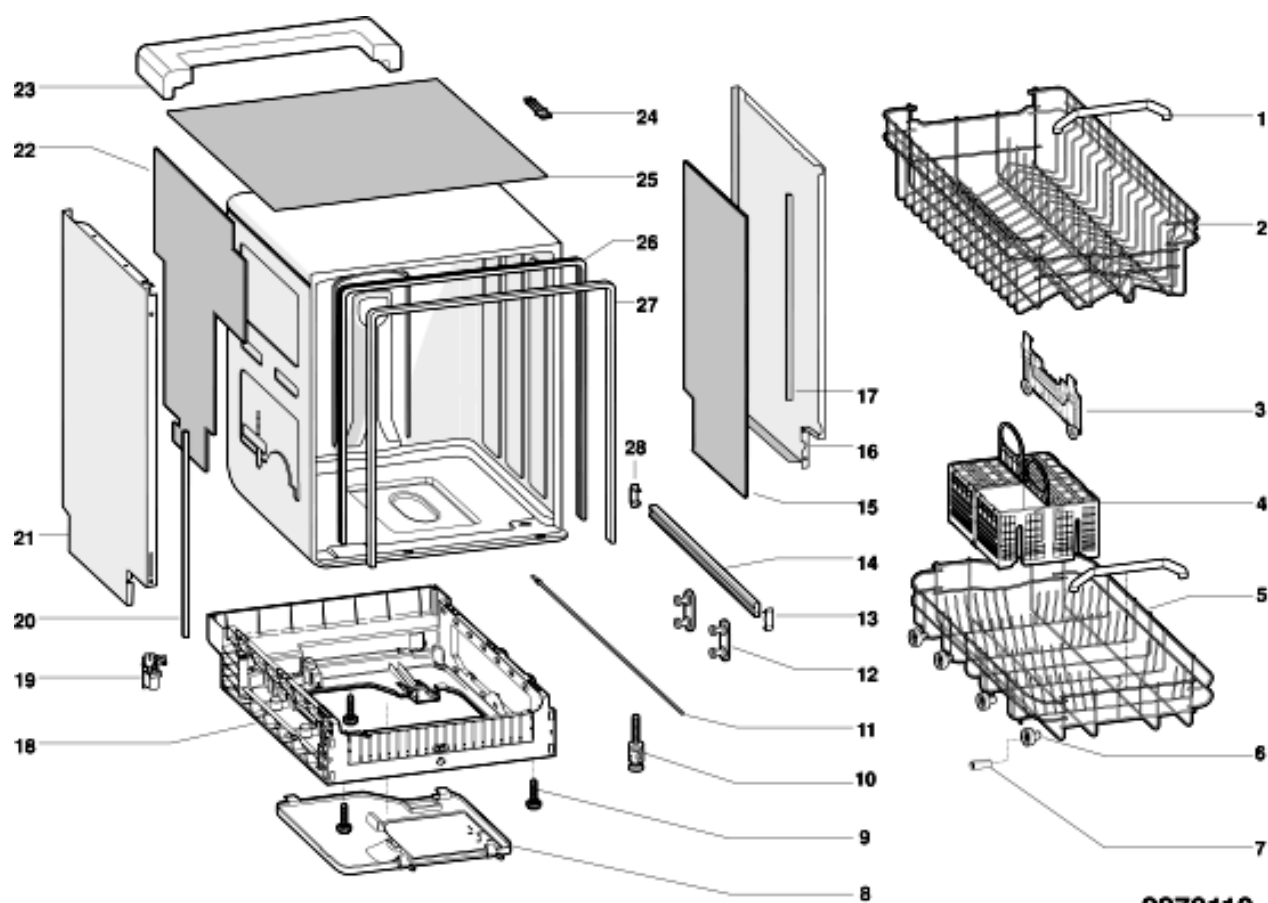

2270110

rysunki

2270110

2270110

Lista części

Ref.	kod	Od S/N	Do S/N	Zamiennik	opis	Notatka	kod
002	C00270961				uchylna koszyczka górnego (14)		
002	C00274359				zespół kosz górny klik/clak 45cm		
004	C00273175				kosz na sztućce szary 45cm eos		
005	C00274360				zespół kosz dolny eos 45cm		
006	C00260820				kółko koszyka dol.		
007	C00257142				sworzeń podstawy koła		
008	C00272599				misczka dno zbiornika 45cm		
009	C00256563				nóżka		
010	C00256565				rear foot adjustment assembly		
011	C00256564				zespół linki regulacyjnej nóżek		
012	C00256828			1 x C00290052	zestaw suportu szyny górn.		
013	C00256874				ogranicznik przedni prowadn.		
014	C00277344				basket runner - upper eos		
016	C00256853		00429...	1 x C00259833	bok praw. zinc		
016	C00280490	00430...		1 x C00280492	bok lew. zinc		
018	C00272283		10123...		spód + nóżki (b.i.) 45cm		
018	C00283781	10124...			spód + nóżki (b.i.) 45cm		
019	C00256560		00225...		filtr tłumiący		
019	C00278345	00226...			filtr tłumiący		
021	C00256852		00429...	1 x C00259833	bok lew. zinc		
021	C00280491	00430...		1 x C00280492	bok praw. zinc		
022	C00273283				soundproofing sx+dx+top 45cm bi		
023	C00280432		00702...		wspornik tylny górny 45cm		
023	C00281418	00703...			wsporniklistwa popr.		
023	C00281421	00703...			wspornik tylny górny 45cm		
024	C00256872				wspornik blok. kompensatora		
026	C00272603				uszczelnienie zbiornika 45cm eos		
028	C00256873				ogranicznik tylny prowadnicy		
099	C00094138				lower basket buffer evo3		
099	C00256553				zaticzka pom. hardware		
099	C00260213				cover fix sx		
099	C00260214				cover fix dx